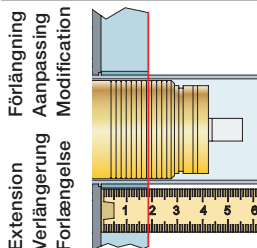

Do not cut the membrane  
 Die Membran nicht schneiden  
 Skær ikke membranen  
 \* Skär inte membranet  
 Snij het membraan niet door  
 Ne coupez pas la membrane  
 No cortar la membrana

\*Membran används inte i SVERIGE, ihop med inbyggnadsboxen.

NR.21:

1

NR.28+19+24:

2

VR2260/VR1400/VR2019		
	3 - 15 mm	Std.
Tiles:	15 - 25 mm	+10
Fliesen:	25 - 35 mm	+20
Tegels:	35 - 45 mm	+30
Carreaux:	45 - 55 mm	+40
	55 - 65 mm	+50

VR2260/VR1400/VR2019		
	35 - 47 mm	Std.
	25 - 35 mm	+10
	15 - 25 mm	+20
	5 - 15 mm	+30
	-5 - 5 mm	+40
	-15 - -5 mm	+50

VR1260/VR1400/VR2019		
40 - 52 mm	Std.	
30 - 40 mm	+10	
20 - 30 mm	+20	
10 - 20 mm	+30	
0 - 10 mm	+40	
-10 - 0 mm	+50	

NR 19/NR24

NR 19:  
 Ø40 mm  
 Ø1 5/8"

NR 24:  
 Ø43 mm  
 Ø1 3/4"

NR 28 - 1

VR3279 VR3279B VR3279C