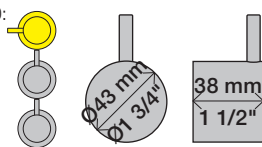

VR5250/VR5410/VR2019		
	3 - 15 mm	Std.
<b>Tiles:</b>	15 - 25 mm	+10
<b>Fliesen:</b>	25 - 35 mm	+20
<b>Fliser:</b>	35 - 45 mm	+30
<b>Tegels:</b>	45 - 55 mm	+40
<b>Carreaux:</b>	55 - 65 mm	+50

VR5250/VR5410/VR2019		
	37 - 49 mm	Std.
	27 - 37 mm	+10
	17 - 27 mm	+20
	7 - 17 mm	+30
	-3 - 7 mm	+40
	-13 - -3 mm	+50

NR 51

5300/5600:

5100/5200/5400:

Ø43 mm  
Ø1 3/4"

38 mm  
1 1/2"

NR 51 - 1

VR2279

VR2279B

VR2279C

NR 52

5300/5600:

5100/5200/5400:

Ø43 mm  
Ø1 3/4"

38 mm  
1 1/2"

NR 52 - 1

VR5278