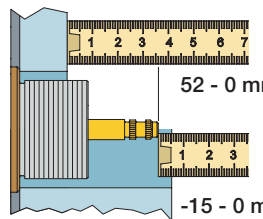

VR5250/VR5410/VR2019		
	3 - 15 mm	Std.
<b>Tiles:</b>	15 - 25 mm	+10
<b>Fliesen:</b>	25 - 35 mm	+20
<b>Fliser:</b>	35 - 45 mm	+30
<b>Tegels:</b>	45 - 55 mm	+40
<b>Carreaux:</b>	55 - 65 mm	+50

VR5250/VR5410/VR2019		
	37 - 49 mm	Std.
	27 - 37 mm	+10
	17 - 27 mm	+20
	7 - 17 mm	+30
	-3 - 7 mm	+40
	-13 - -3 mm	+50

NR 51

5300/5600:

5100/5200/5400:

Ø43 mm  
Ø1 3/4"

38 mm  
1 1/2"

NR 51 - 1

VR2279

VR2279B

VR2279C

NR 52

5300/5600:

5100/5200/5400:

Ø43 mm  
Ø1 3/4"

38 mm  
1 1/2"

NR 52 - 1

VR5278