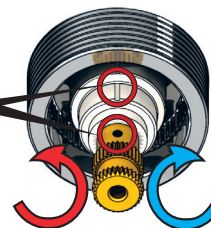

VR2279C

NR 52

5300/5600:

5100/5200/5400:

Ø43 mm  
Ø1 3/4"

38 mm  
1 1/2"

NR 52 - 1

VR5278

VR5277LK

VR5269

38°C  
100°F

NR 52 - 2

VR2279

VR2279B

VR2279C

	A	
VR2279	16 mm	16 - 22 mm
VR2279B	12 mm	12 - 18 mm
VR2279C	8 mm	8 - 15 mm

NR 52 - 3

Anti scald settings  
 Verbrühschutz  
 Skoldningssikring  
 Skállnings skydd  
 Broeien verzekeringen  
 Prévention des brûlures

38°C  
100°F

NR 51 - 2

2.5 mm

NR 52 - 4

2.5 mm

1