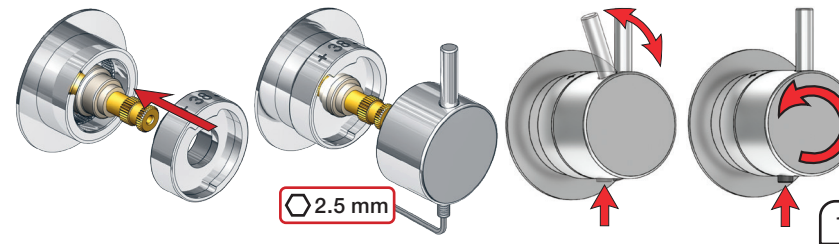

VR5277LK

VR5269

38°C  
100°F

NR 52 - 2

VR2279

VR2279B

VR2279C

	A	
VR2279	16 mm	16 - 22 mm
VR2279B	12 mm	12 - 18 mm
VR2279C	8 mm	8 - 15 mm

NR 52 - 3

Anti scald settings  
 Verbrühschutz  
 Skoldningssikring  
 Skállnings skydd  
 Broeien verzekeringen  
 Prévention des brûlures

38°C  
100°F

NR 51 - 2

2.5 mm

NR 52 - 4

2.5 mm

1