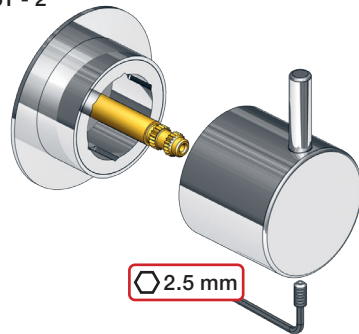

VR2279C

NR 52

5300/5600:

5100/5200/5400:

Ø43 mm  
Ø1 3/4"

38 mm  
1 1/2"

NR 52 - 1

VR5278

VR5277LK

VR5269

38°C  
100°F

NR 52 - 2

VR2279

VR2279B

VR2279C

	A	
VR2279	16 mm	16 - 22 mm
VR2279B	12 mm	12 - 18 mm
VR2279C	8 mm	8 - 15 mm

NR 52 - 3

Anti scald settings  
 Verbrühschutz  
 Skoldningssikring  
 Skállnings skydd  
 Broeien verzekeringen  
 Prévention des brûlures

38°C  
100°F

NR 51 - 2

2.5 mm

NR 52 - 4

2.5 mm

1