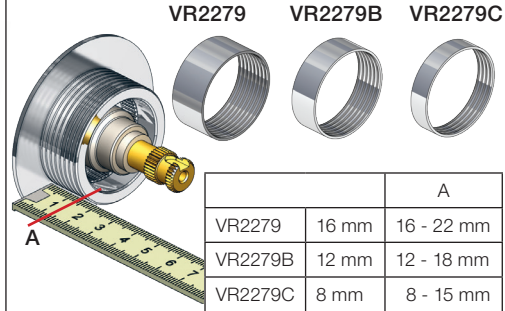

NR 51

5300/5600:

5100/5200/5400:

NR 51 - 1

	A	
VR2279	16 mm	16 - 22 mm
VR2279B	12 mm	12 - 18 mm
VR2279C	8 mm	8 - 15 mm

NR 51 - 2

NR 52

5300/5600:

5100/5200/5400:

NR 52 - 1

NR 52 - 2

	A	
VR2279	16 mm	16 - 22 mm
VR2279B	12 mm	12 - 18 mm
VR2279C	8 mm	8 - 15 mm

NR 52 - 3

Anti scald settings
 Verbrühschutz
 Skoldningssikring
 Skállnings skydd
 Broeien verzekeringen
 Prévention des brûlures

NR 52 - 4

1

Australia only 5300/5600:

5100/5200/5400:

NR 64

5400:

5600:

NR 52AUS

NR 52AUS - 1

NR 52AUS - 2

	A	
VR2279	16 mm	16 - 22 mm
VR2279B	12 mm	12 - 18 mm
VR2279C	8 mm	8 - 15 mm

Extension NR 52AUS

NR 64 - 1

VR2279 VR2279B VR2279C

	A	
VR2279	16 mm	20 - 27 mm
VR2279B	12 mm	17 - 22 mm
VR2279C	8 mm	13 - 18 mm