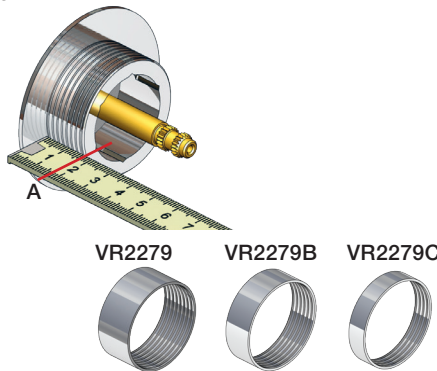

NR 51

5300/5600:

5100/5200/5400:

NR 51 - 1

	A	
VR2279	16 mm	16 - 22 mm
VR2279B	12 mm	12 - 18 mm
VR2279C	8 mm	8 - 15 mm

NR 51 - 2

NR 52

5300/5600:

5100/5200/5400:

NR 52 - 1

NR 52 - 2

	A	
VR2279	16 mm	16 - 22 mm
VR2279B	12 mm	12 - 18 mm
VR2279C	8 mm	8 - 15 mm

NR 52 - 3

Anti scald settings
 Verbrühschutz
 Skoldningssikring
 Skállnings skydd
 Broeien verzekeringen
 Prévention des brûlures

NR 52AUS - 1

NR 52AUS - 2

	A	
VR2279	16 mm	16 - 22 mm
VR2279B	12 mm	12 - 18 mm
VR2279C	8 mm	8 - 15 mm

Extension NR 52AUS

NR 64 - 1

VR2279 VR2279B VR2279C

	A	
VR2279	16 mm	20 - 27 mm
VR2279B	12 mm	17 - 22 mm
VR2279C	8 mm	13 - 18 mm