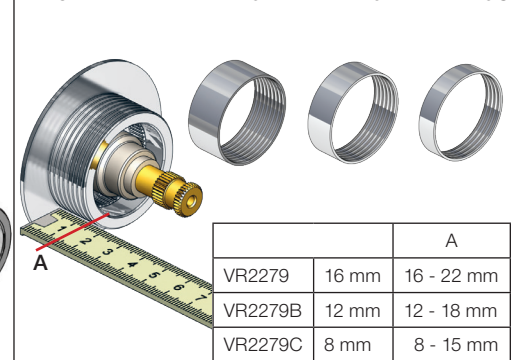

NR 51

5300/5600:

5100/5200/5400:

NR 51 - 1

	A	
VR2279	16 mm	16 - 22 mm
VR2279B	12 mm	12 - 18 mm
VR2279C	8 mm	8 - 15 mm

NR 51 - 2

NR 52

5300/5600:

5100/5200/5400:

NR 52 - 1

NR 52 - 2

	A	
VR2279	16 mm	16 - 22 mm
VR2279B	12 mm	12 - 18 mm
VR2279C	8 mm	8 - 15 mm

NR 52 - 3

Anti scald settings
 Verbrühschutz
 Skoldningssikring
 Skállnings skydd
 Broeien verzekeringen
 Prévention des brûlures

NR 52AUS - 1

NR 52AUS - 2

	A	
VR2279	16 mm	16 - 22 mm
VR2279B	12 mm	12 - 18 mm
VR2279C	8 mm	8 - 15 mm

Extension NR 52AUS

NR 64 - 1

VR2279 VR2279B VR2279C

	A	
VR2279	16 mm	20 - 27 mm
VR2279B	12 mm	17 - 22 mm
VR2279C	8 mm	13 - 18 mm