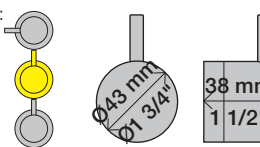

NR 51

5300/5600:

5100/5200/5400:

NR 51 - 1

	A	
VR2279	16 mm	16 - 22 mm
VR2279B	12 mm	12 - 18 mm
VR2279C	8 mm	8 - 15 mm

NR 51 - 2

NR 52

5300/5600:

5100/5200/5400:

NR 52 - 1

NR 52 - 2

	A	
VR2279	16 mm	16 - 22 mm
VR2279B	12 mm	12 - 18 mm
VR2279C	8 mm	8 - 15 mm

NR 52 - 3

Anti scald settings
 Verbrühschutz
 Skoldningssikring
 Skállnings skydd
 Broeien verzekeringen
 Prévention des brûlures