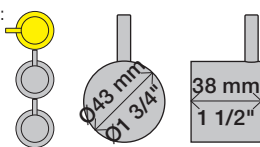

2

5100/5200V:

5300:

5400:

5600:

VR5250/VR5410/VR2019		
Tiles:	3 - 15 mm	Std.
Fliesen:	15 - 25 mm	+10
Fliser:	25 - 35 mm	+20
Tegels:	35 - 45 mm	+30
Carreaux:	45 - 55 mm	+40
	55 - 65 mm	+50

VR5250/VR5410/VR2019		
	37 - 49 mm	Std.
	27 - 37 mm	+10
	17 - 27 mm	+20
	7 - 17 mm	+30
	-3 - 7 mm	+40
	-13 - -3 mm	+50

NR 51

5300/5600:

5100/5200/5400:

NR 51 - 1

	A	
VR2279	16 mm	16 - 22 mm
VR2279B	12 mm	12 - 18 mm
VR2279C	8 mm	8 - 15 mm

NR 51 - 2

NR 52

5300/5600: