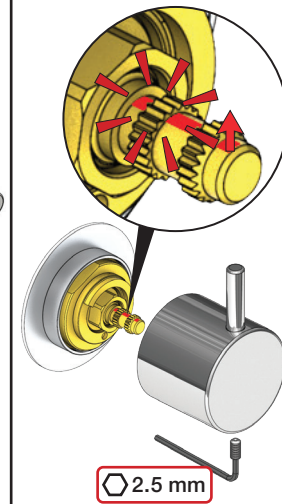

NR 52AUS - 1

NR 52AUS - 2

	A	
VR2279	16 mm	16 - 22 mm
VR2279B	12 mm	12 - 18 mm
VR2279C	8 mm	8 - 15 mm

Extension NR 52AUS

NR 64 - 1

VR2279 VR2279B VR2279C

	A	
VR2279	16 mm	20 - 27 mm
VR2279B	12 mm	17 - 22 mm
VR2279C	8 mm	13 - 18 mm

NR 64 - 2

5400:

5600:

NR 52AUS - 3

Anti scald settings
Verbrûhschutz
Skoldningssikring
Skållnings skydd
Broeien verzekerigen
Prévention des brûlures

38°C/100°F

	<p>2A* Color</p> <p>VR2A-Steel: Standard VR2A-F60: F17-F27-F60 VR2A-F63: F63-F64 VR2A-F65: F19-F65-F70</p>	
--	--	--