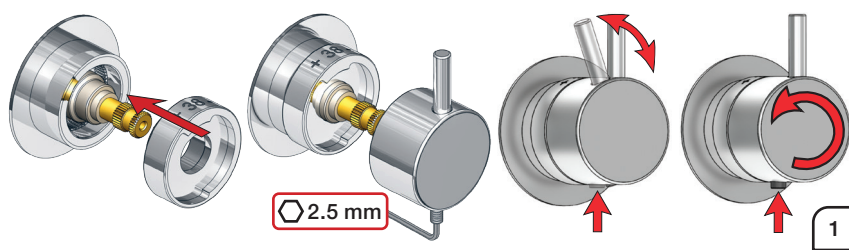

Do not cut the membrane   **Snij het membraan niet door**
Die Membran nicht schneiden   **Ne coupez pas la membrane**
Skær ikke membranen   **No cortar la membrana**
* Skär inte membranet

NR.51+52:

1

NR.52AUS+64:

2

5100/5200V:

5300:

5400:

5600:

VR5250/VR5410/VR2019		
Tiles:	3 - 15 mm	Std.
Fliesen:	15 - 25 mm	+10
Fliser:	25 - 35 mm	+20
Tegels:	35 - 45 mm	+30
Carreaux:	45 - 55 mm	+40
	55 - 65 mm	+50

VR5250/VR5410/VR2019		
	37 - 49 mm	Std.
	27 - 37 mm	+10
	17 - 27 mm	+20
	7 - 17 mm	+30
	-3 - 7 mm	+40
	-13 - -3 mm	+50

NR 51

5300/5600:

5100/5200/5400:

NR 51 - 1

	A	
VR2279	16 mm	16 - 22 mm
VR2279B	12 mm	12 - 18 mm
VR2279C	8 mm	8 - 15 mm

NR 51 - 2

NR 52

5300/5600:

5100/5200/5400:

NR 52 - 1

NR 52 - 2

	A	
VR2279	16 mm	16 - 22 mm
VR2279B	12 mm	12 - 18 mm
VR2279C	8 mm	8 - 15 mm

NR 52 - 3

Anti scald settings
Verbrühschutz
Skoldningssikring
Skállnings skydd
Broeien verzekeringen
Prévention des brûlures

NR 52 - 4

1