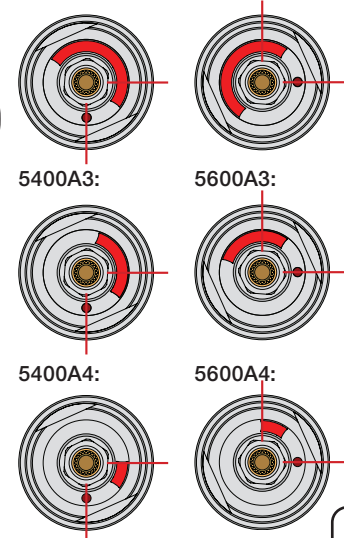

5400:

5600: