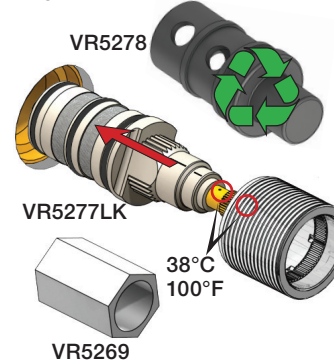

NR 51

5300/5600:

5100/5200/5400:

NR 51 - 1

	A	
VR2279	16 mm	16 - 22 mm
VR2279B	12 mm	12 - 18 mm
VR2279C	8 mm	8 - 15 mm

NR 51 - 2

NR 52

5300/5600:

5100/5200/5400:

NR 52 - 1

NR 52 - 2

	A	
VR2279	16 mm	16 - 22 mm
VR2279B	12 mm	12 - 18 mm
VR2279C	8 mm	8 - 15 mm

NR 52 - 3

Anti scald settings
 Verbrühschutz
 Skoldningssikring
 Skállnings skydd
 Broeien verzekeringen
 Prévention des brûlures