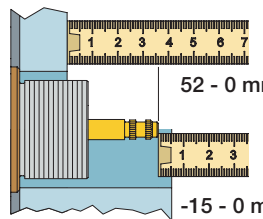

2

5100/5200V:

5300:

5400:

5600:

VR5250/VR5410/VR2019		
Tiles:	3 - 15 mm	Std.
Fliesen:	15 - 25 mm	+10
Fliser:	25 - 35 mm	+20
Tegels:	35 - 45 mm	+30
Carreaux:	45 - 55 mm	+40
	55 - 65 mm	+50

VR5250/VR5410/VR2019		
	37 - 49 mm	Std.
	27 - 37 mm	+10
	17 - 27 mm	+20
	7 - 17 mm	+30
	-3 - 7 mm	+40
	-13 - -3 mm	+50

NR 51

5300/5600:

5100/5200/5400:

NR 51 - 1

	A	
VR2279	16 mm	16 - 22 mm
VR2279B	12 mm	12 - 18 mm
VR2279C	8 mm	8 - 15 mm

NR 51 - 2

NR 52

5300/5600: