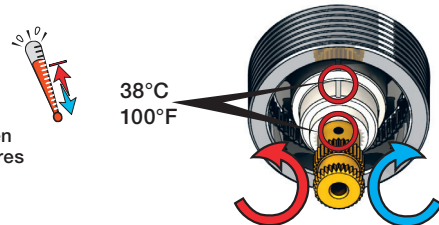

5100/5200/5400:

NR 52 - 1

NR 52 - 2

	A	
VR2279	16 mm	16 - 22 mm
VR2279B	12 mm	12 - 18 mm
VR2279C	8 mm	8 - 15 mm

NR 52 - 3

Anti scald settings
 Verbrühschutz
 Skoldningssikring
 Skállnings skydd
 Broeien verzekeringen
 Prévention des brûlures