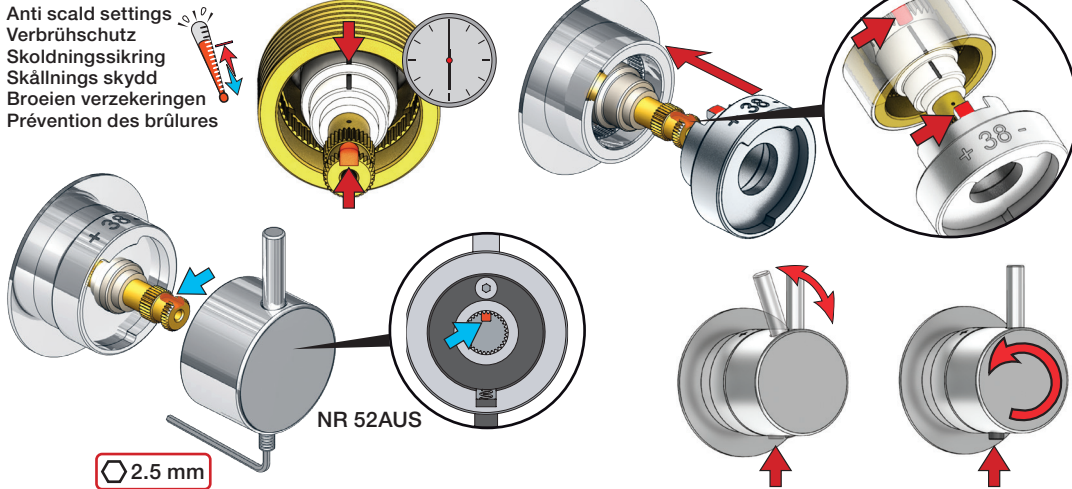

NR 52AUS - 1

NR 52AUS - 2

	A	
VR2279	16 mm	16 - 22 mm
VR2279B	12 mm	12 - 18 mm
VR2279C	8 mm	8 - 15 mm

Extension NR 52AUS

NR 64 - 1

VR2279 VR2279B VR2279C

	A	
VR2279	16 mm	20 - 27 mm
VR2279B	12 mm	17 - 22 mm
VR2279C	8 mm	13 - 18 mm

NR 64 - 2

5400:

5600:

NR 52AUS - 3

Anti scald settings
Verbrûhschutz
Skoldningssikring
Skållnings skydd
Broeien verzekerigen
Prévention des brûlures

38°C/100°F

	<p>2A* Color</p> <p>VR2A-Steel: Standard VR2A-F60: F17-F27-F60 VR2A-F63: F63-F64 VR2A-F65: F19-F65-F70</p>	
--	--	--