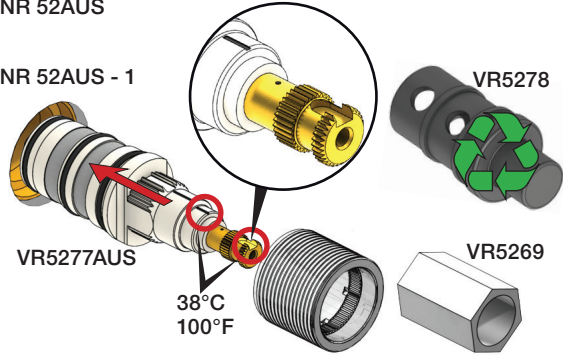

5100/5200/5400:

NR 52 - 1

NR 52 - 2

	A	
VR2279	16 mm	16 - 22 mm
VR2279B	12 mm	12 - 18 mm
VR2279C	8 mm	8 - 15 mm

NR 52 - 3

Anti scald settings
 Verbrühschutz
 Skoldningssikring
 Skállnings skydd
 Broeien verzekeringen
 Prévention des brûlures

NR 52 - 4

1

Australia only 5300/5600:

5100/5200/5400:

NR 64

5400:

5600:

NR 52AUS

NR 52AUS - 1

NR 52AUS - 2

	A	
VR2279	16 mm	16 - 22 mm
VR2279B	12 mm	12 - 18 mm
VR2279C	8 mm	8 - 15 mm

Extension NR 52AUS

NR 64 - 1

VR2279 VR2279B VR2279C

	A	
VR2279	16 mm	20 - 27 mm
VR2279B	12 mm	17 - 22 mm
VR2279C	8 mm	13 - 18 mm