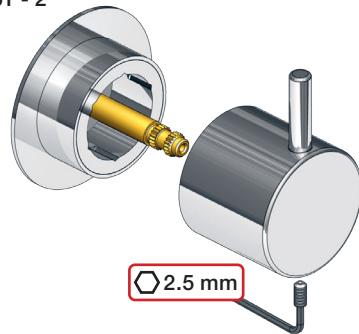

NR 51

5300/5600:

5100/5200/5400:

NR 51 - 1

	A	
VR2279	16 mm	16 - 22 mm
VR2279B	12 mm	12 - 18 mm
VR2279C	8 mm	8 - 15 mm

NR 51 - 2

NR 52

5300/5600:

5100/5200/5400:

NR 52 - 1

NR 52 - 2

	A	
VR2279	16 mm	16 - 22 mm
VR2279B	12 mm	12 - 18 mm
VR2279C	8 mm	8 - 15 mm

NR 52 - 3

Anti scald settings
 Verbrühschutz
 Skoldningssikring
 Skállnings skydd
 Broeien verzekeringen
 Prévention des brûlures