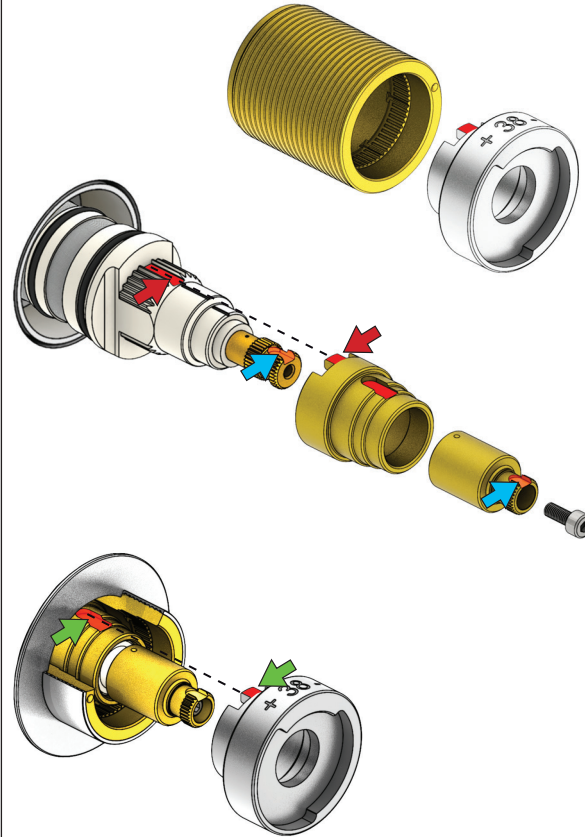

NR 52 - 4

1

Australia only 5300/5600:

5100/5200/5400:

NR 64

5400:

5600:

NR 52AUS

NR 52AUS - 1

NR 52AUS - 2

	A	
VR2279	16 mm	16 - 22 mm
VR2279B	12 mm	12 - 18 mm
VR2279C	8 mm	8 - 15 mm

Extension NR 52AUS

NR 64 - 1

VR2279 VR2279B VR2279C

	A	
VR2279	16 mm	20 - 27 mm
VR2279B	12 mm	17 - 22 mm
VR2279C	8 mm	13 - 18 mm

NR 64 - 2

5400:

5600:

NR 52AUS - 3

Anti scald settings
Verbrûhschutz
Skoldningssikring
Skållnings skydd
Broeien verzekerigen
Prévention des brûlures

38°C/100°F

	<p>2A* Color</p> <p>VR2A-Steel: Standard VR2A-F60: F17-F27-F60 VR2A-F63: F63-F64 VR2A-F65: F19-F65-F70</p>	
--	--	--