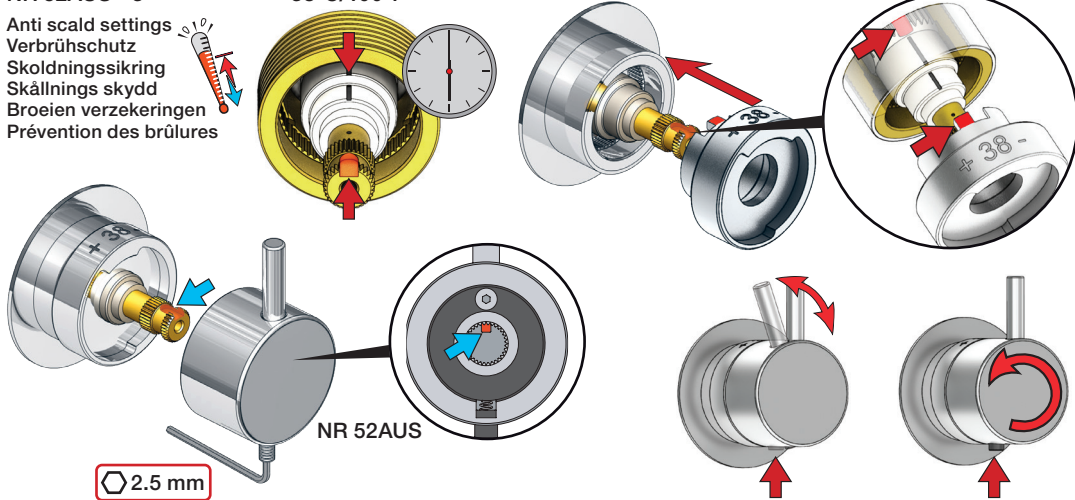

5400:

5600:

NR 52AUS

NR 52AUS - 1

NR 52AUS - 2

	A	
VR2279	16 mm	16 - 22 mm
VR2279B	12 mm	12 - 18 mm
VR2279C	8 mm	8 - 15 mm

Extension NR 52AUS

NR 64 - 1

VR2279

VR2279B

VR2279C

	A	
VR2279	16 mm	20 - 27 mm
VR2279B	12 mm	17 - 22 mm
VR2279C	8 mm	13 - 18 mm

NR 64 - 2

5400:

5400A3:

5400A4:

5600:

5600A3:

5600A4:

NR 52AUS - 3

Anti scald settings  
Verbrühschutz  
Skoldningssikring  
Skällnings skydd  
Broeien verzekerigen  
Prévention des brûlures

38°C/100°F

2.5 mm

2