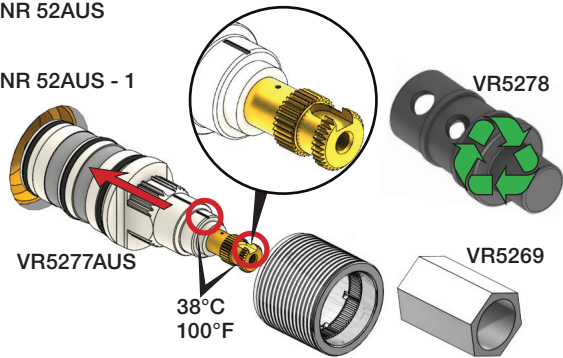

NR 52 - 1

NR 52 - 3

Anti scald settings  
 Verbrühschutz  
 Skoldningssikring  
 Skállnings skydd  
 Broeien verzekeringen  
 Prévention des brûlures

NR 52 - 4

1

Australia only 5300/5600:

5100/5200/5400:

NR 64

5400:

5600:

NR 52AUS

NR 52AUS - 1

NR 52AUS - 2

	A	
VR2279	16 mm	16 - 22 mm
VR2279B	12 mm	12 - 18 mm
VR2279C	8 mm	8 - 15 mm

Extension NR 52AUS

NR 64 - 1

VR2279

VR2279B

VR2279C

	A	
VR2279	16 mm	20 - 27 mm
VR2279B	12 mm	17 - 22 mm
VR2279C	8 mm	13 - 18 mm

NR 64 - 2

5400:

5400A3:

5400A4: