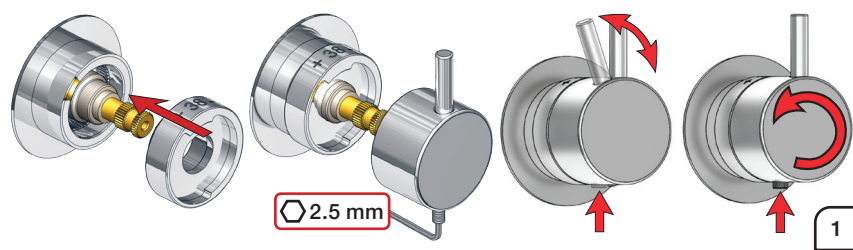

NR 52 - 1

NR 52 - 3

Anti scald settings  
 Verbrühschutz  
 Skoldningssikring  
 Skállnings skydd  
 Broeien verzekeringen  
 Prévention des brûlures

NR 52 - 4

1

Australia only 5300/5600:

5100/5200/5400:

NR 64

5400:

5600:

NR 52AUS

NR 52AUS - 1

NR 52AUS - 2

	A	
VR2279	16 mm	16 - 22 mm
VR2279B	12 mm	12 - 18 mm
VR2279C	8 mm	8 - 15 mm

Extension NR 52AUS

NR 64 - 1