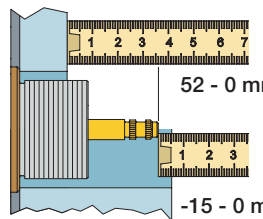

VR5250/VR5410/VR2019		
Tiles:	3 - 15 mm	Std.
Fliesen:	15 - 25 mm	+10
Fliser:	25 - 35 mm	+20
Tegels:	35 - 45 mm	+30
Carreaux:	45 - 55 mm	+40
	55 - 65 mm	+50

VR5250/VR5410/VR2019		
	37 - 49 mm	Std.
	27 - 37 mm	+10
	17 - 27 mm	+20
	7 - 17 mm	+30
	-3 - 7 mm	+40
	-13 - -3 mm	+50

VR2279

VR2279B

VR2279C

	A	
VR2279	16 mm	20 - 27 mm
VR2279B	12 mm	17 - 22 mm
VR2279C	8 mm	13 - 18 mm

NR 64 - 2

5400:

5400A3:

5400A4: