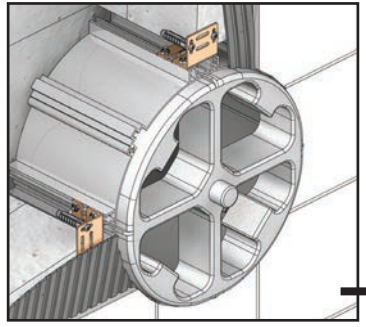

Fitting instruction  
Montageanleitung  
Monteringsvejledning

Monteringsvægledning  
Montage hanleiding  
Manuel de montage

www.vola.com  
RS1\_V1\_40999589  
24-06-2022

vola

Fitting of in wall parts  
Montage von Unterputzteilen  
Montering af indvendige dele  
Montering av indbyggnad delar  
Montage van de delen in muur  
Montage des parties visibles

1 - 10 + 15 ↔ 16

11 - 14 + 15 ↔ 16

17

Waste bags  
Abfallbeuteln  
Affaldsposer  
Sopsäckar  
Afvalzaken  
Sacs poubelle

VR576  
VR576K: 16 x VR576

18 Fitting of trim  
Montage von Aufputzteilen

Montering af udvendige dele  
Montering av utvändiga delar