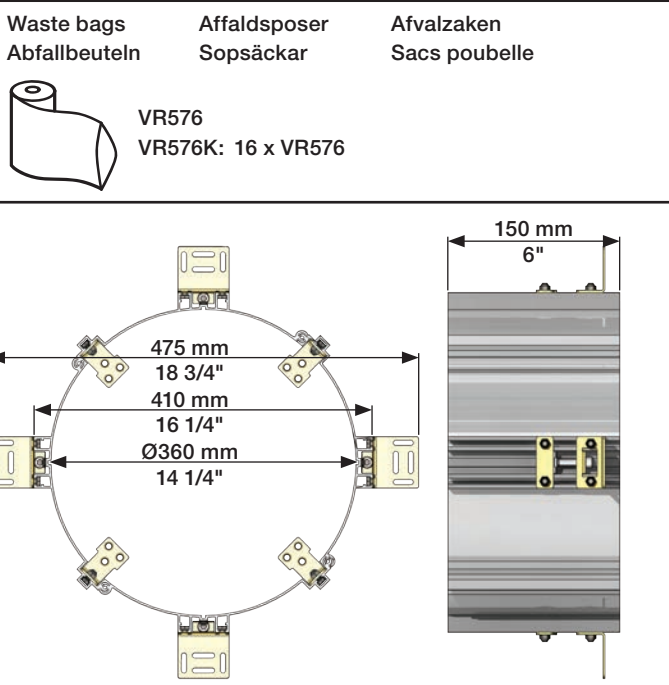

Fitting instruction  
Montageanleitung  
Monteringsvejledning

Monteringsvægledning  
Montage hanleiding  
Manuel de montage

www.vola.com  
RS1\_V1\_40999589  
24-06-2022

vola

Fitting of in wall parts  
Montage von Unterputzteilen  
Montering af indvendige dele  
Montering av indbyggnad delar  
Montage van de delen in muur  
Montage des parties visibles

1 - 10 + 15 ↔ 16

11 - 14 + 15 ↔ 16

17

Waste bags  
Abfallbeuteln  
Affaldsposer  
Sopsäckar  
Afvalzaken  
Sacs poubelle

VR576  
VR576K: 16 x VR576

18 Fitting of trim  
Montage von Aufputzteilen

Montering af udvendige dele  
Montering av utvändiga delar

Montage van de afbouwdeelen  
Montage des parties visibles

VR576K: 16xVR576

vola  
 Lunavej 2  
 DK-8700 Horsens  
 Tlf : + 45 7023 5500  
 sales@vola.com  
 www.vola.com