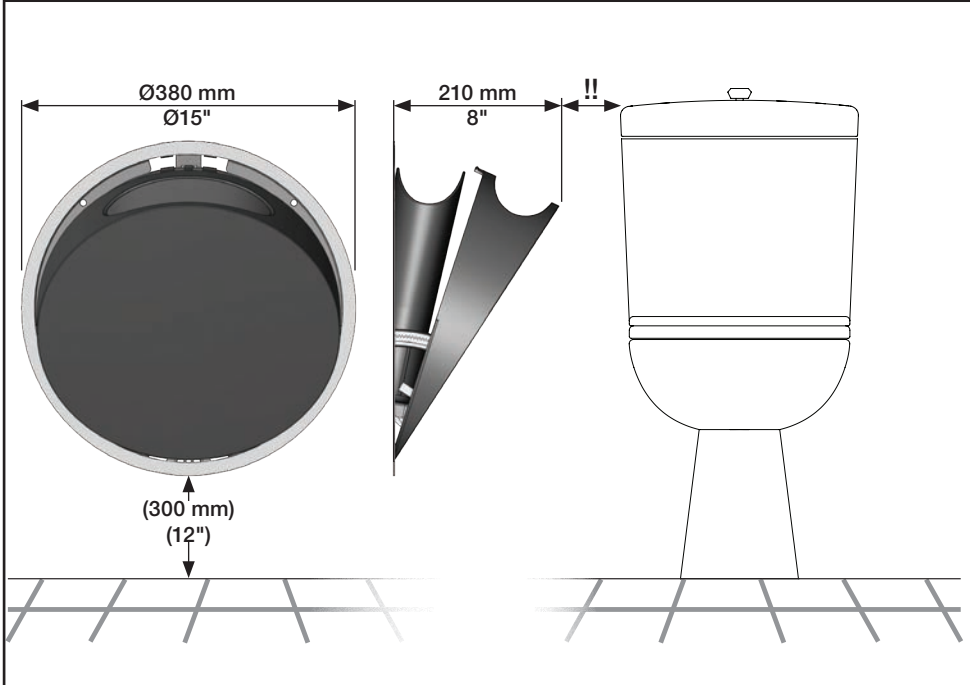

Fitting instruction  
Montageanleitung  
Monteringsvejledning

Monteringsvægledning  
Montage hanleiding  
Manuel de montage

www.vola.com  
RS1\_V1\_40999589  
24-06-2022

vola

Fitting of in wall parts  
Montage von Unterputzteilen  
Montering af indvendige dele  
Montering av indbyggnad delar  
Montage van de delen in muur  
Montage des parties visibles

1 - 10 + 15 ↔ 16

11 - 14 + 15 ↔ 16

17

Waste bags  
Abfallbeuteln  
Affaldsposer  
Sopsäckar  
Afvalzaken  
Sacs poubelle

VR576  
VR576K: 16 x VR576

18 Fitting of trim  
Montage von Aufputzteilen

Montering af udvendige dele  
Montering av utvändiga delar

Montage van de afbouwdeelen  
Montage des parties visibles

VR576K: 16xVR576

vola  
 Lunavej 2  
 DK-8700 Horsens  
 Tlf : + 45 7023 5500  
 sales@vola.com  
 www.vola.com