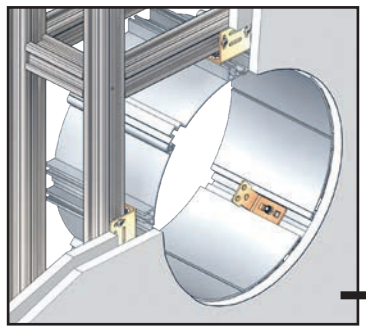

Fitting instruction  
Montageanleitung  
Monteringsvejledning

Monteringsvægledning  
Montage hanleiding  
Manuel de montage

www.vola.com  
RS1\_V1\_40999589  
24-06-2022

vola

Fitting of in wall parts  
Montage von Unterputzteilen  
Montering af indvendige dele  
Montering av indbyggnad delar  
Montage van de delen in muur  
Montage des parties visibles

1 - 10 + 15 ↔ 16

11 - 14 + 15 ↔ 16

17

Waste bags  
Abfallbeuteln  
Affaldsposer  
Sopsäckar  
Afvalzaken  
Sacs poubelle

VR576  
VR576K: 16 x VR576

18 Fitting of trim  
Montage von Aufputzteilen

Montering af udvendige dele  
Montering av utvändiga delar