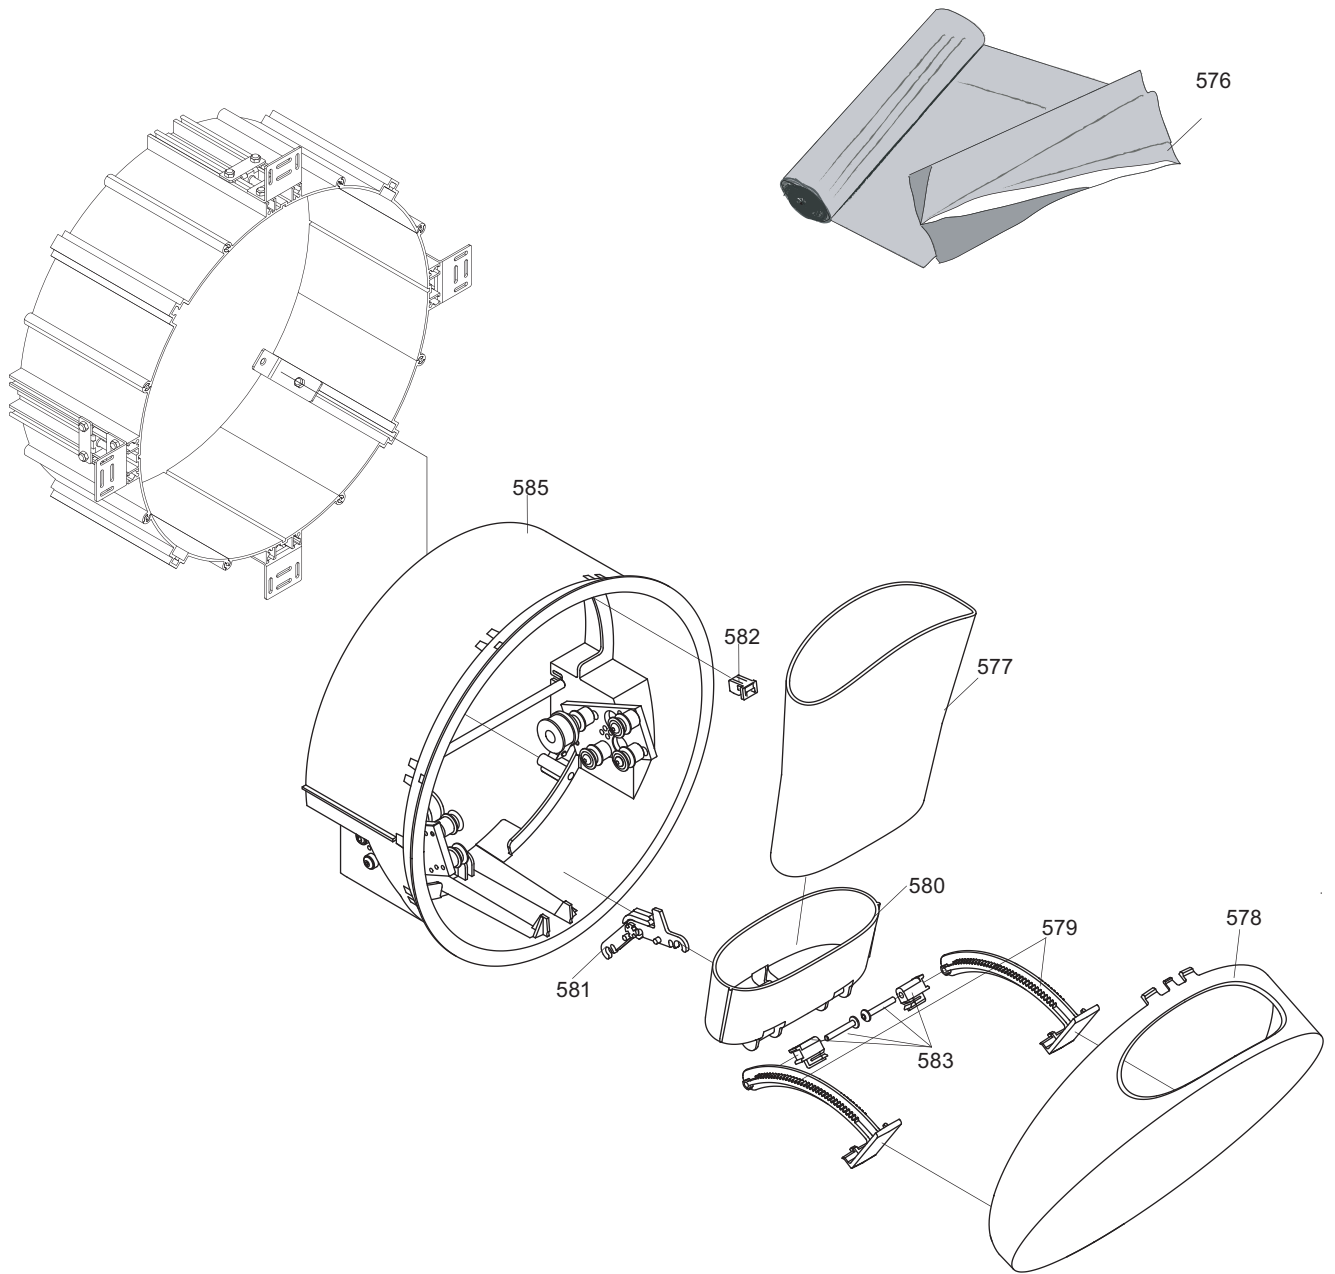

VR576K: 16xVR576

vola
Lunavej 2
DK-8700 Horsens
Tlf : + 45 7023 5500
sales@vola.com
www.vola.com

VOLA RS1

Date
Mar. 11

Rev.
0

Sheet
SB 111