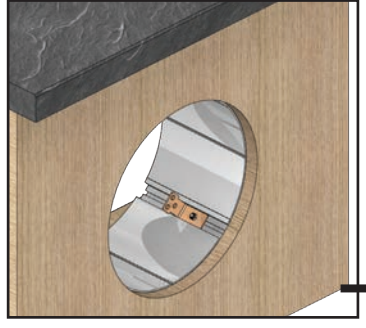

Fitting instruction  
Montageanleitung  
Monteringsvejledning

Monteringsvægledning  
Montage hanleiding  
Manuel de montage

www.vola.com  
RS1\_V1\_40999589  
24-06-2022

vola

Fitting of in wall parts  
Montage von Unterputzteilen  
Montering af indvendige dele  
Montering av indbyggnad delar  
Montage van de delen in muur  
Montage des parties visibles

1 - 10 + 15 ↔ 16

11 - 14 + 15 ↔ 16

17

Waste bags  
Abfallbeuteln  
Affaldsposer  
Sopsäckar  
Afvalzaken  
Sacs poubelle

VR576  
VR576K: 16 x VR576

18 Fitting of trim  
Montage von Aufputzteilen

Montering af udvendige dele  
Montering av utvändiga delar