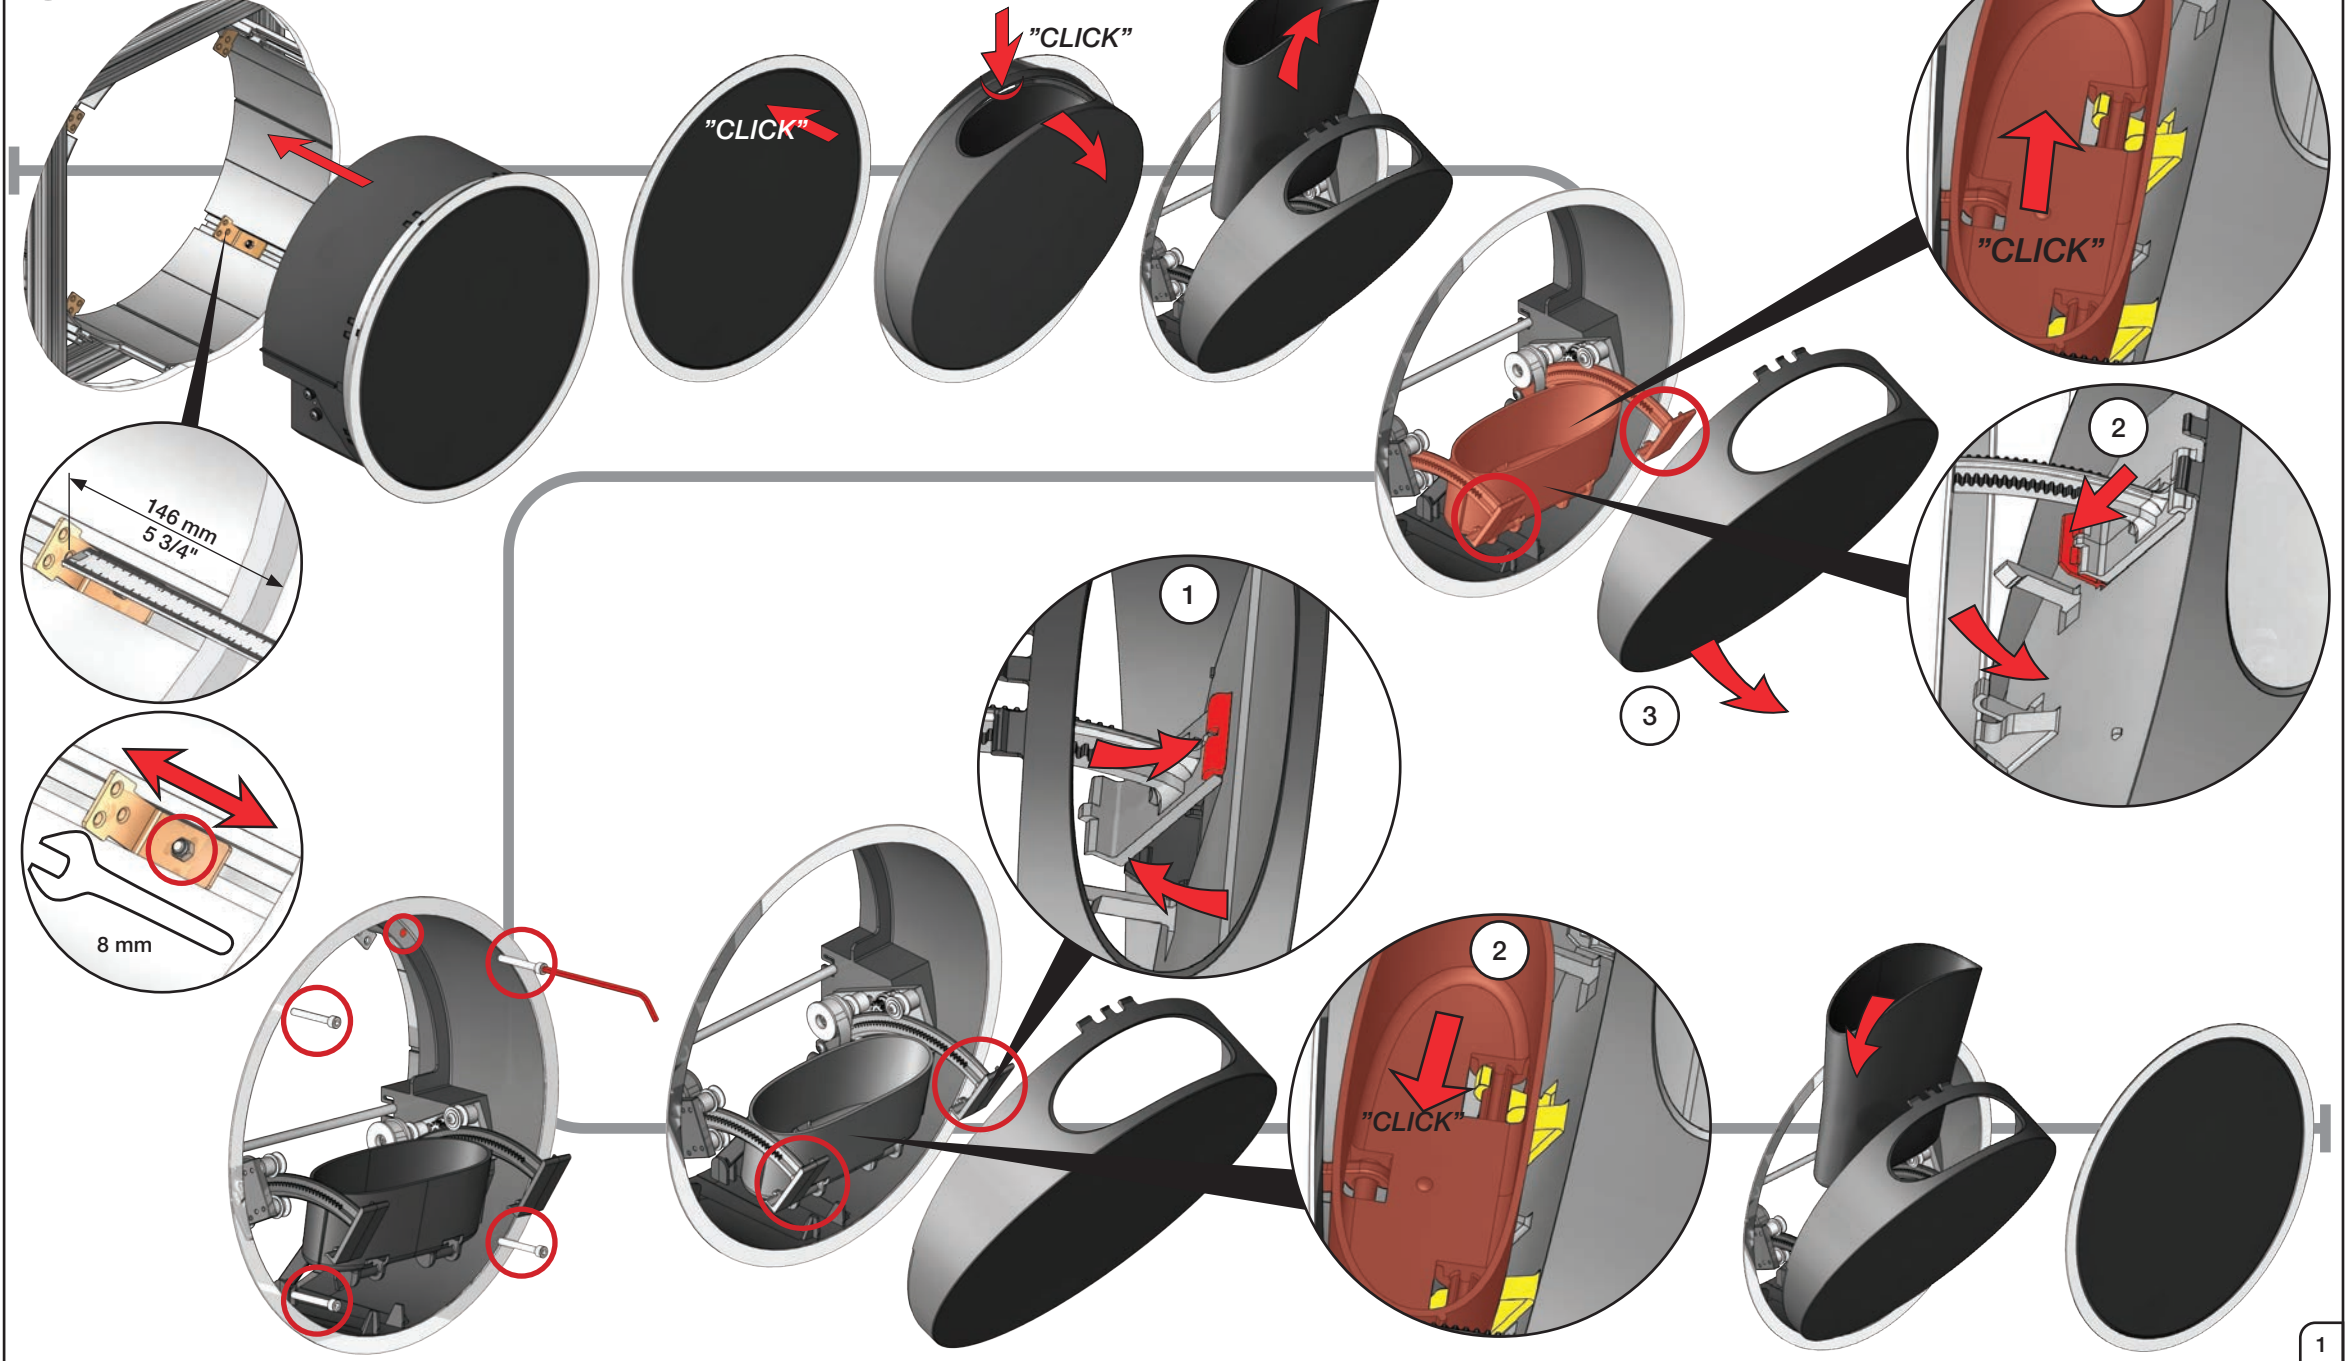

18 Fitting of trim
Montage von Aufputzteilen

Montering af udvendige dele
Montering av utvändiga delar

Montage van de afbouwdeelen
Montage des parties visibles