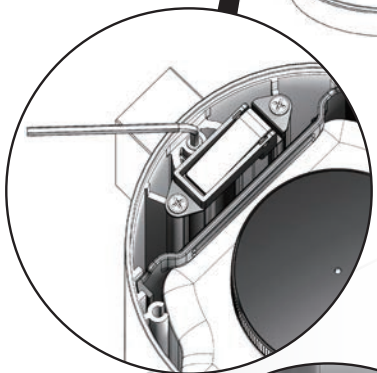

Service mode:
 Servicemodus:
 Servicetilstand:
 Serviceläge:
 Onderhoudsinstelling:
 Mode de service:

OFF

RS11/1

Recommended height
Empfohlene Höhe
Anbefalet højde
Rekommenderad höjd
Aanbevolen hoogte
Hauteur recommandée

940mm
37"

RS11/2
VR432

RS11/1/2/3

Theft protection
Diebstahlsicherung
Tyverisikring

Stöldskydd
Anti diefstal
Antivol

RS11/3

- VR410: VR409, VR410
 VR426: VR426, 2xVR430
 VR431: VR24, VR27, VR423, VR4234, VR425, VR431F, VR431S