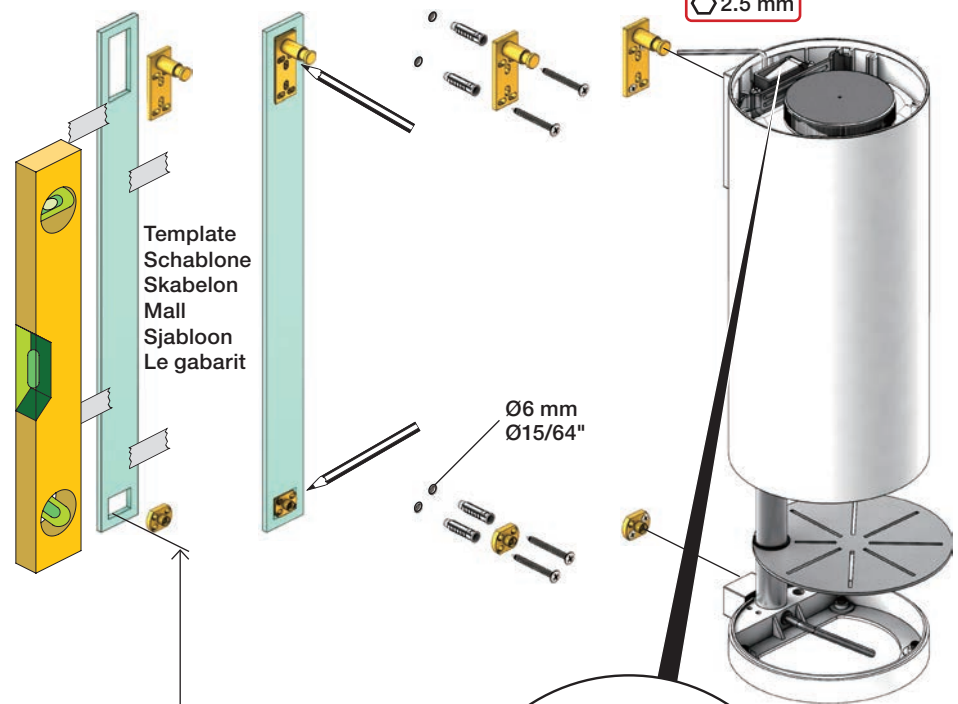

Fitting instruction
 Montageanleitung
 Monteringsvejledning
 Monteringsvægledning
 Montagehanleiding
 Manuel de montage

	VR414: Sanitiser Spirit Desinfektionsmittel Håndsprit	Handsprit Handdesinfectiemiddel L'alcool désinfectant	
	VR415: Foam soap Schaumseife Skumsæbe	Skumtvål Foam zeep Savon mousse	
	VR416: Fluid soap Flüssigseife Cremesæbe Sanitiser gel Desinfektionsgel Desinfektionsgel	Cremetvål Vloeibare zeep Savon crème Desinfektionsmedel gel Desinfectiegel Gel désinfectant	Viscosity: Viskosität: Viscositeit: Viscosité: 1 - 3000 cP/mPa s - 20°C

Sunlight or light from halogen lamps can disturb the sensor.
 Sonnenlicht oder Licht von Halogenlampen können den Sensor stören.
 Skarpt sollys eller halogenlys, kan forstyrre sensoren.
 Starkt sollys eller halogenbelysning kan störa sensorn.
 Directe lichtinval van de zon of van halogeen lampen kan de sensor storen.
 La lumière du soleil ou des lampes à halogène peut perturber le fonctionnement du détecteur.

Service mode:
 Servicemodus:
 Servicetilstand:
 Serviceläge:
 Onderhoudsinstelling:
 Mode de service:

OFF

RS11/1

Recommended height
Empfohlene Höhe
Anbefalet højde
Rekommenderad höjd
Aanbevolen hoogte
Hauteur recommandée