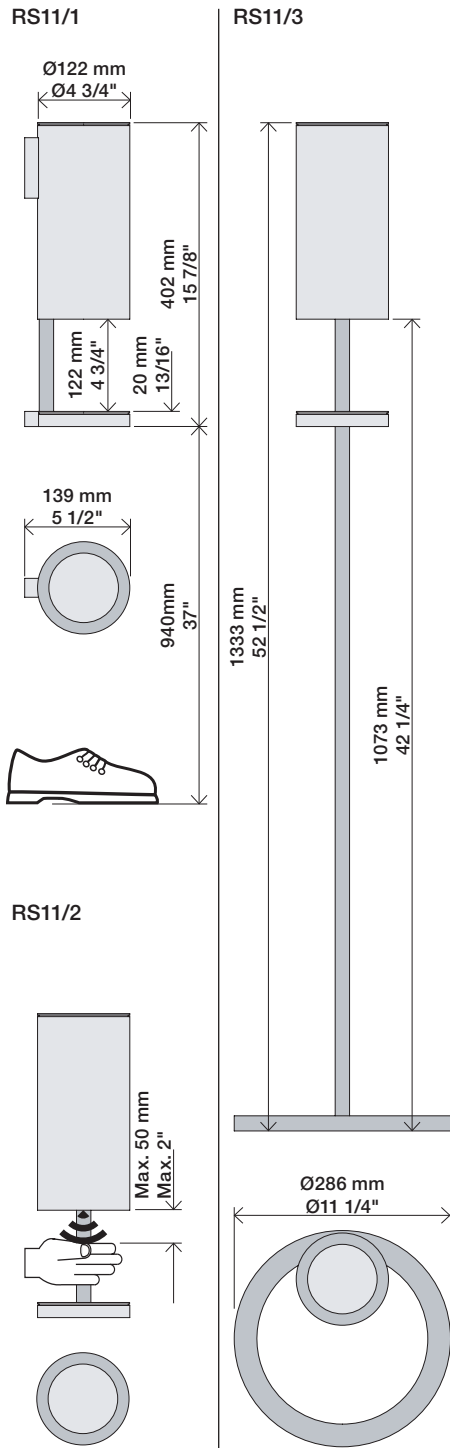

Fitting instruction
 Montageanleitung
 Monteringsvejledning
 Monteringsvægledning
 Montagehanleiding
 Manuel de montage

	VR414: Sanitiser Spirit Desinfektionsmittel Håndsprit	Handsprit Handdesinfectiemiddel L'alcool désinfectant	
	VR415: Foam soap Schaumseife Skumsæbe	Skumtvål Foam zeep Savon mousse	
	VR416: Fluid soap Flüssigseife Cremesæbe Sanitiser gel Desinfektionsgel Desinfektionsgel	Cremetvål Vloeibare zeep Savon crème Desinfektionsmedel gel Desinfectiegel Gel désinfectant	Viscosity: Viskosität: Viscositeit: Viscosité: 1 - 3000 cP/mPa s - 20°C

Service mode:
 Servicemodus:
 Servicetilstand:
 Serviceläge:
 Onderhoudsinstelling:
 Mode de service:

OFF

RS11/1

Recommended height
Empfohlene Höhe
Anbefalet højde
Rekommenderad höjd
Aanbevolen hoogte
Hauteur recommandée

940mm
37"

RS11/2
VR432

RS11/1/2/3

Theft protection
Diebstahlsicherung
Tyverisikring

Stöldskydd
Anti diefstal
Antivol

RS11/3

- VR410: VR409, VR410
 VR426: VR426, 2xVR430
 VR431: VR24, VR27, VR423, VR4234, VR425, VR431F, VR431S