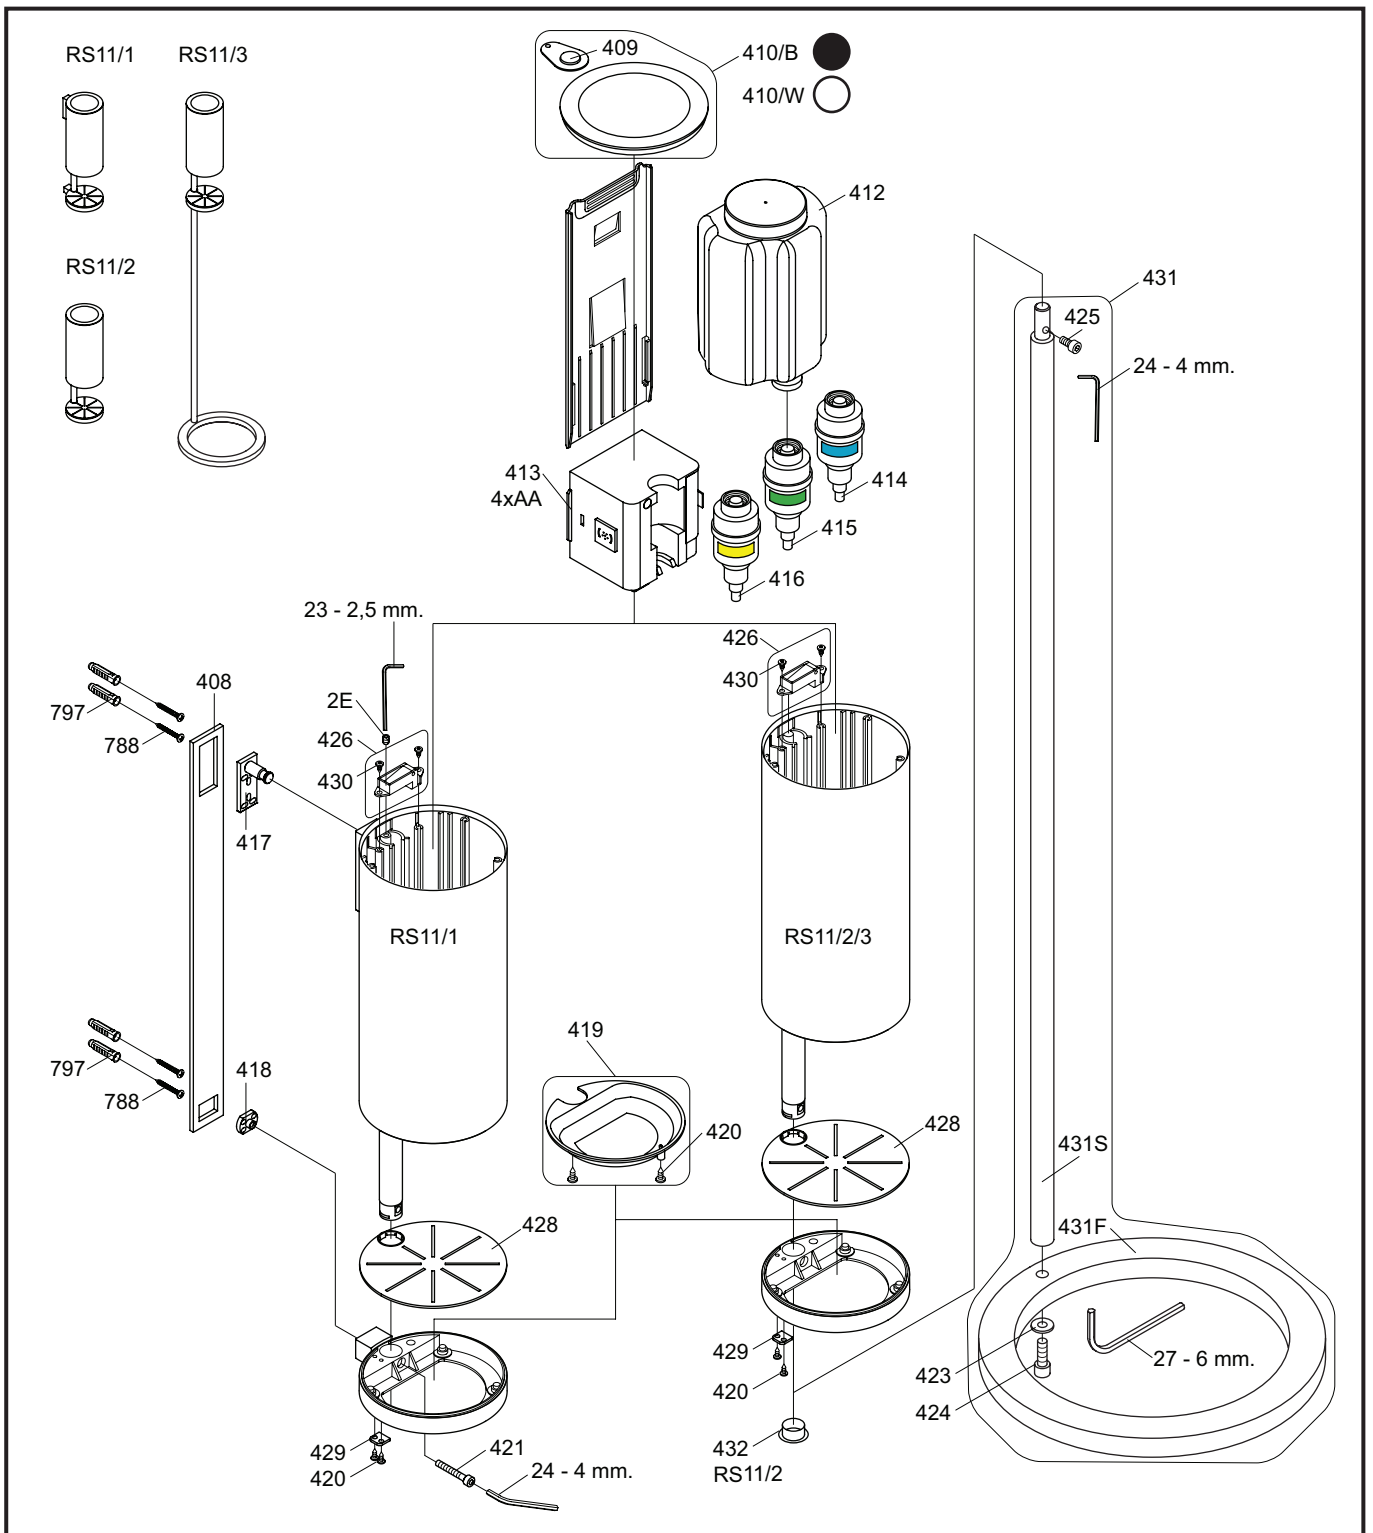

940mm
37"

RS11/2
VR432

RS11/1/2/3

Theft protection
Diebstahlsicherung
Tyverisikring

Stöldskydd
Anti diefstal
Antivol

RS11/3

- VR410: VR409, VR410
 VR426: VR426, 2xVR430
 VR431: VR24, VR27, VR423, VR4234, VR425, VR431F, VR431S