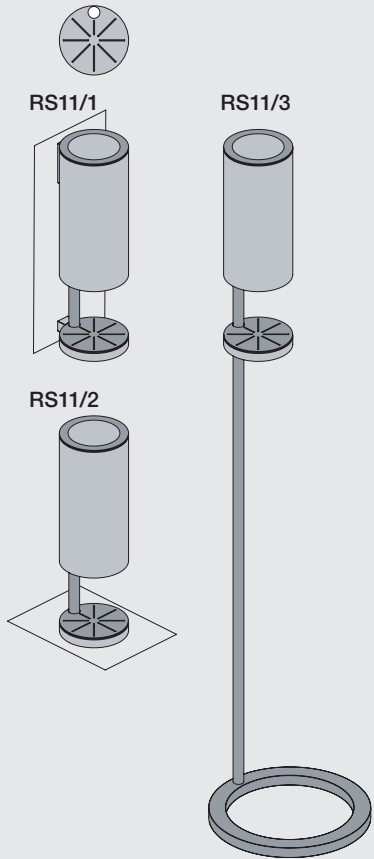

Fitting instruction
 Montageanleitung
 Monteringsvejledning
 Monteringsvægledning
 Montagehanleiding
 Manuel de montage

	VR414: Sanitiser Spirit Desinfektionsmittel Håndsprit	Handsprit Handdesinfectiemiddel L'alcool désinfectant	
	VR415: Foam soap Schaumseife Skumsæbe	Skumtvål Foam zeep Savon mousse	
	VR416: Fluid soap Flüssigseife Cremesæbe Sanitiser gel Desinfektionsgel Desinfektionsgel	Cremetvål Vloeibare zeep Savon crème Desinfektionsmedel gel Desinfectiegel Gel désinfectant	Viscosity: Viskosität: Viscositeit: Viscosité: 1 - 3000 cP/mPa s - 20°C

Service mode:
 Servicemodus:
 Servicetilstand:
 Serviceläge:
 Onderhoudsinstelling:
 Mode de service:

OFF

RS11/1

Recommended height
Empfohlene Höhe
Anbefalet højde
Rekommenderad höjd
Aanbevolen hoogte
Hauteur recommandée