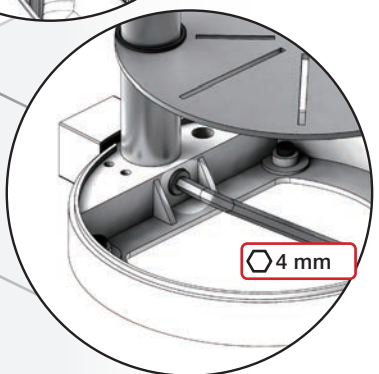

Service mode:
 Servicemodus:
 Servicetilstand:
 Serviceläge:
 Onderhoudsinstelling:
 Mode de service:

OFF

RS11/1

Recommended height
Empfohlene Höhe
Anbefalet højde
Rekommenderad höjd
Aanbevolen hoogte
Hauteur recommandée

940mm
37"

RS11/2
VR432

RS11/1/2/3

Theft protection
Diebstahlsicherung
Tyverisikring

Stöldskydd
Anti diefstal
Antivol

RS11/3

- VR410: VR409, VR410
 VR426: VR426, 2xVR430
 VR431: VR24, VR27, VR423, VR4234, VR425, VR431F, VR431S