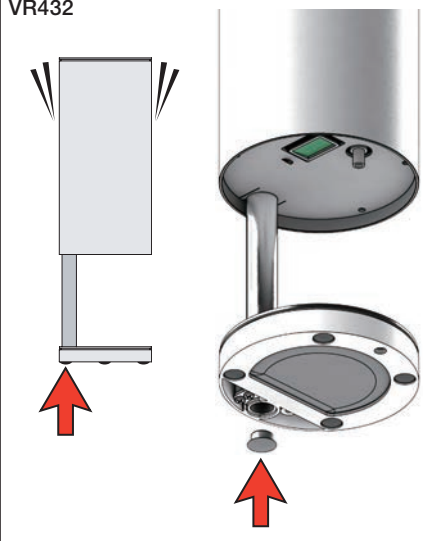

Service mode:
 Servicemodus:
 Servicetilstand:
 Serviceläge:
 Onderhoudsinstelling:
 Mode de service:

OFF

RS11/1

Recommended height
Empfohlene Höhe
Anbefalet højde
Rekommenderad höjd
Aanbevolen hoogte
Hauteur recommandée

940mm
37"

RS11/2
VR432

RS11/1/2/3

Theft protection
Diebstahlsicherung
Tyverisikring

Stöldskydd
Anti diefstal
Antivol

RS11/3

- VR410: VR409, VR410
 VR426: VR426, 2xVR430
 VR431: VR24, VR27, VR423, VR4234, VR425, VR431F, VR431S