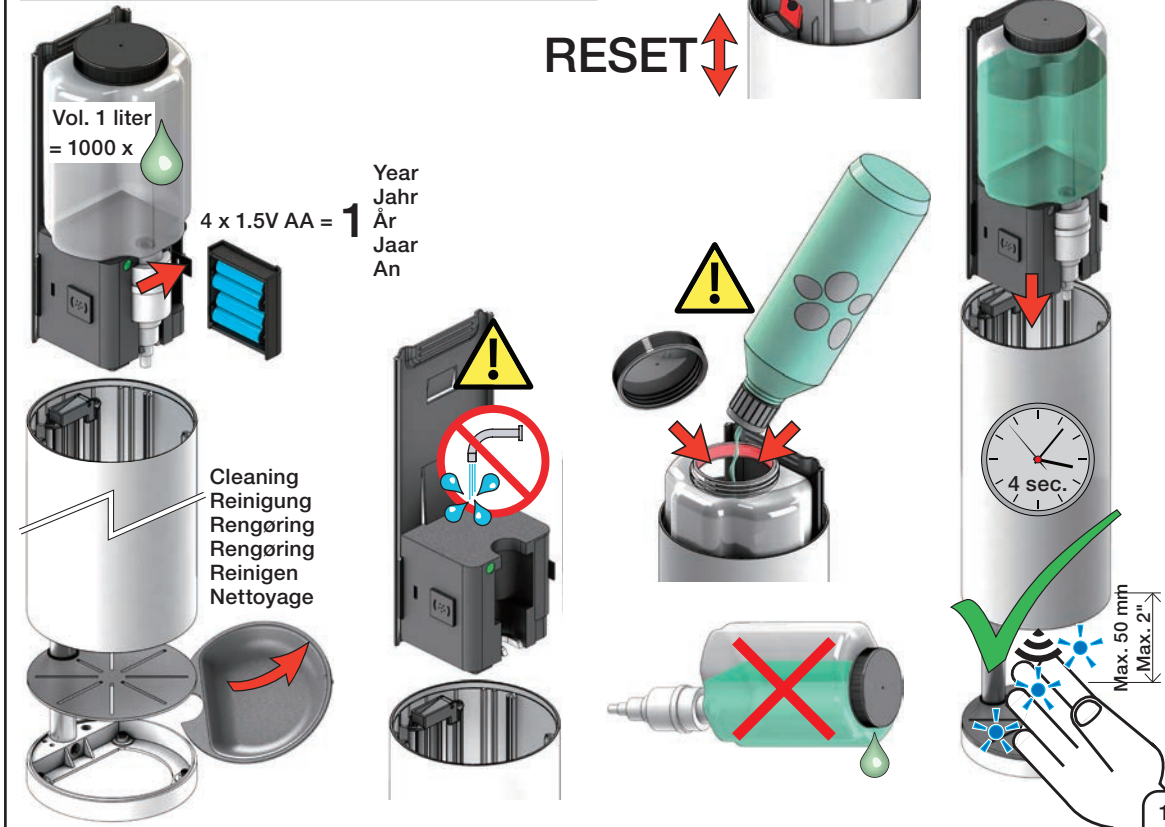

Fitting instruction
Montageanleitung
Monteringsvejledning
Monteringsvægledning
Montagehanleiding
Manuel de montage

	VR414: Sanitiser Spirit Desinfektionsmittel Håndsprit	Handsprit Handdesinfectiemiddel L'alcool désinfectant	
	VR415: Foam soap Schaumseife Skumsæbe	Skumtvål Foam zeep Savon mousse	
	VR416: Fluid soap Flüssigseife Cremesæbe Sanitiser gel Desinfektionsgel Desinfektionsgel	Cremetvål Vloeibare zeep Savon crème Desinfektionsmedel gel Desinfectiegel Gel désinfectant	Viscosity: Viskosität: Viscositeit: Viscosité: 1 - 3000 cP/mPa s - 20°C

Sunlight or light from halogen lamps can disturb the sensor.
Sonnenlicht oder Licht von Halogenlampen können den Sensor stören.
Skarpt sollys eller halogenlys, kan forstyrre sensoren.
Starkt sollys eller halogenbelysning kan störa sensorn.
Directe lichtinval van de zon of van halogeen lampen kan de sensor storen.
La lumière du soleil ou des lampes à halogène peut perturber le fonctionnement du détecteur.

Service mode:
Servicemodus:
Servicetilstand:
Serviceläge:
Onderhoudsinstelling:
Mode de service:

OFF