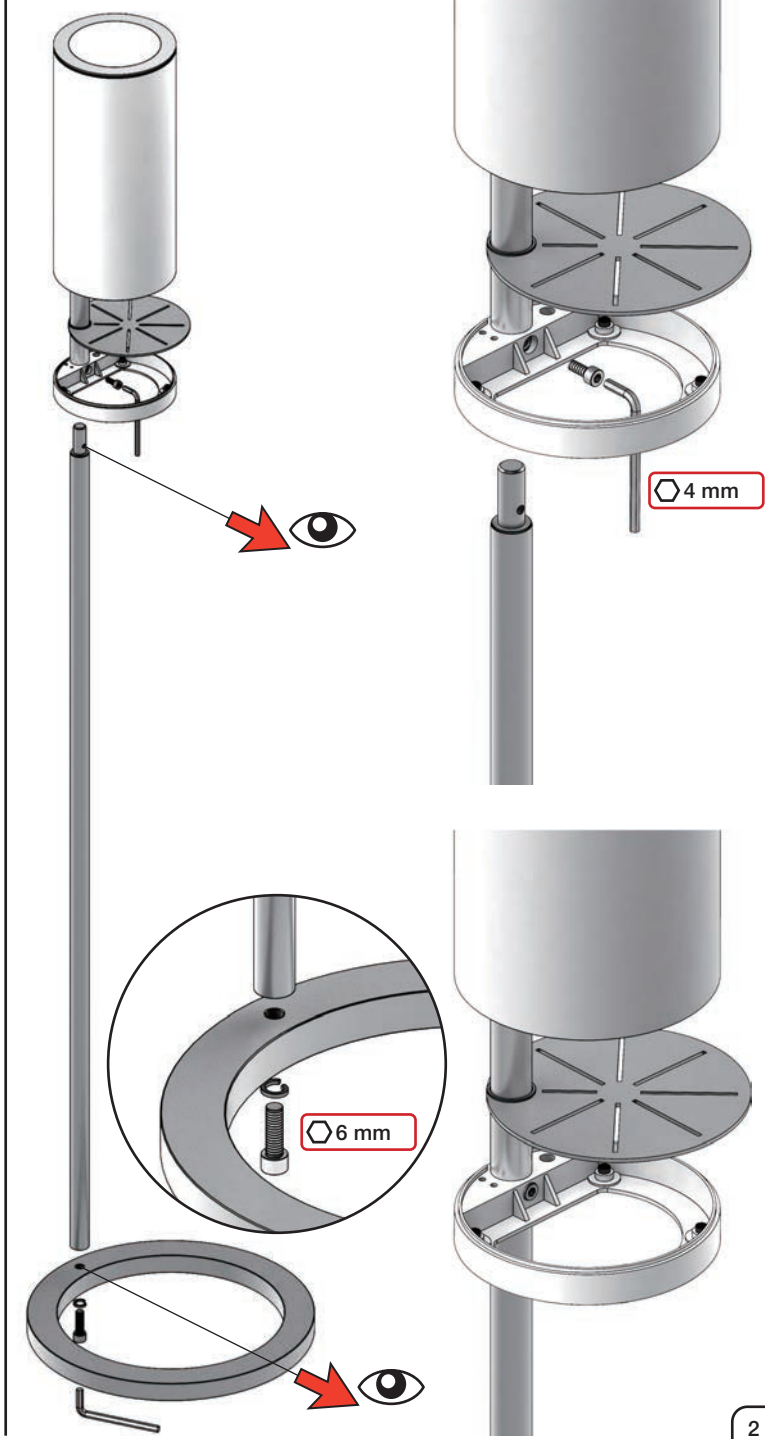

940mm
37"

RS11/2
VR432

RS11/1/2/3

Theft protection
Diebstahlsicherung
Tyverisikring

Stöldskydd
Anti diefstal
Antivol

RS11/3

- VR410: VR409, VR410
 VR426: VR426, 2xVR430
 VR431: VR24, VR27, VR423, VR4234, VR425, VR431F, VR431S