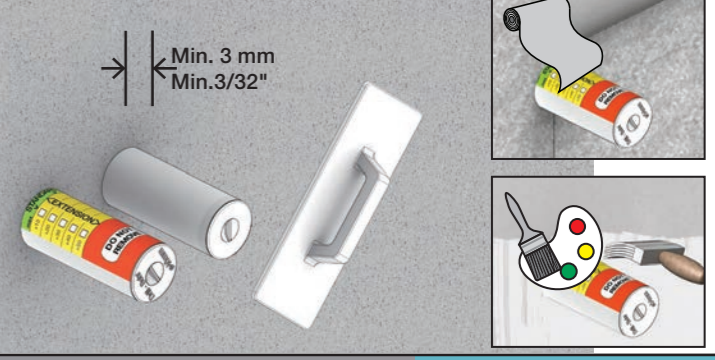

4

Without membrane
Ohne Membran
Uden membran
Zonder membran
Sans Membrane
imperable
Uten membran