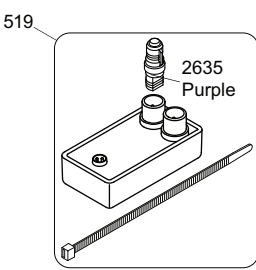

Extension Verlängerung Forlængerdele Förlängning Verlengstukken Modification

Geberit parts: **NOT INCLUDED**

Geberit Omega & 115.861.00.6

& 115.955.00.6

Geberit parts: **NOT INCLUDED**

Geberit Sigma UP320 & 115.861.00.6

& 115.862.00.6

VR512: 2xVR515, 2xVR515A VR521

vola
Lunavej 2
DK-8700 Horsens
Tlf : + 45 7023 5500
sales@vola.com
www.vola.com

VOLA RS82/RS83E 12V

Date
Mar. 23

Rev.
2

Sheet
SB 116