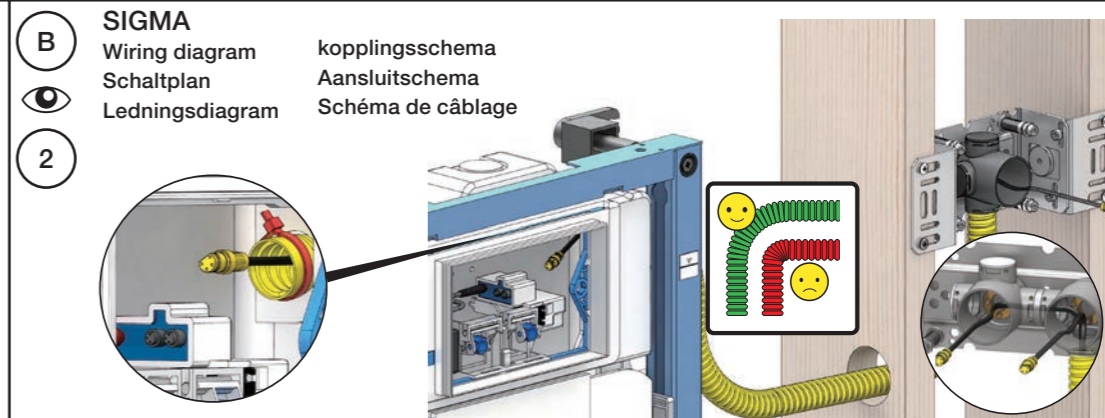

B SIGMA
Wiring diagram
Schaltplan
Ledningsdiagram

kopplingschema
Aansluitschema
Schéma de câblage

2