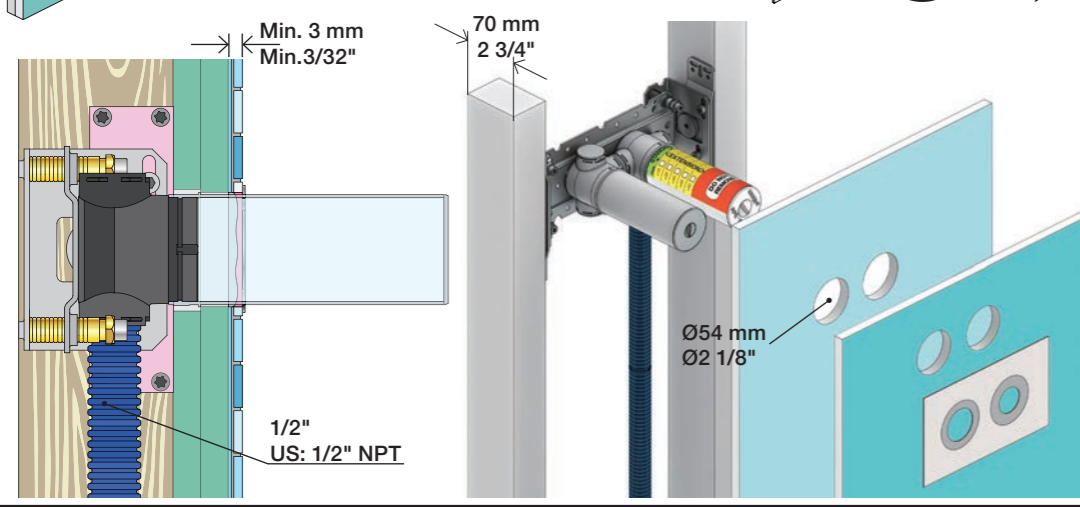

2

Extension  
Verlängerung  
Forlängerdele

Förlängning  
Aanpassing  
Modification

	T	Y	VR513A
	3 - 15 mm	110 - 98 mm	Std.
	15 - 25 mm	98 - 88 mm	x1
	25 - 35 mm	88 - 78 mm	x2
	35 - 45 mm	78 - 68 mm	x2
	45 - 55 mm	68 - 58 mm	x2
	55 - 65 mm	58 - 48 mm	x3

2x13 mm Lightweight wall  
Leichtwand  
Let væg

Lätta konstruktion  
Holle wandconstructie  
Construction légère

1x15 mm  
1x18 mm  
1x20 mm Lightweight wall  
Leichtwand  
Let væg

Lätta konstruktion  
Holle wandconstructie  
Construction légère