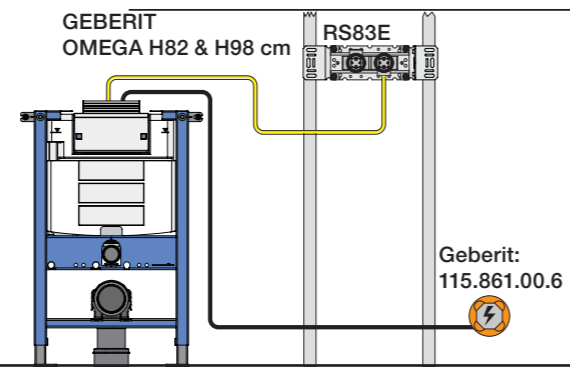

A OMEGA  
Wiring diagram  
Schaltplan  
Ledningsdiagram

kopplingschema  
Aansluitschema  
Schéma de câblage

2

B SIGMA  
Wiring diagram  
Schaltplan  
Ledningsdiagram

kopplingschema  
Aansluitschema  
Schéma de câblage

2

Extension  
Verlängerung  
Forlängerdele

Förlängning  
Aanpassing  
Modification

	T	Y	VR513A
	3 - 15 mm	110 - 98 mm	Std.
	15 - 25 mm	98 - 88 mm	x1
	25 - 35 mm	88 - 78 mm	x2
	35 - 45 mm	78 - 68 mm	x2
	45 - 55 mm	68 - 58 mm	x2
	55 - 65 mm	58 - 48 mm	x3