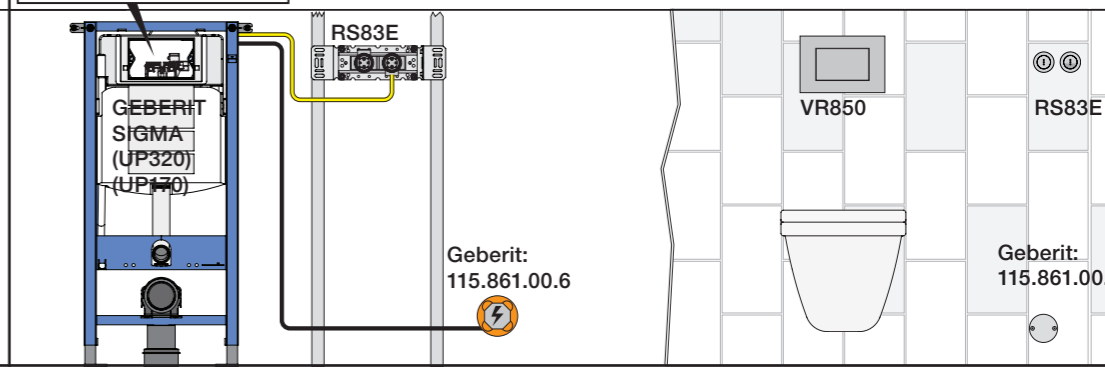

2

Extension  
Verlängerung  
Forlängerdele

Förlängning  
Aanpassing  
Modification

	T	Y	VR513A
	3 - 15 mm	110 - 98 mm	Std.
	15 - 25 mm	98 - 88 mm	x1
	25 - 35 mm	88 - 78 mm	x2
	35 - 45 mm	78 - 68 mm	x2
	45 - 55 mm	68 - 58 mm	x2
	55 - 65 mm	58 - 48 mm	x3