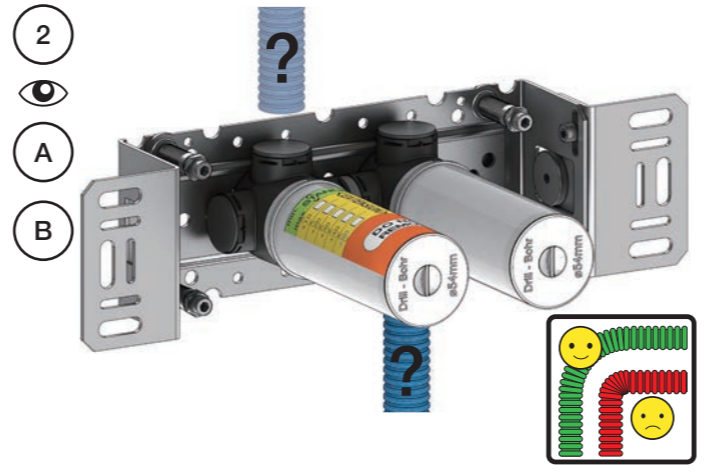

2x13 mm Lightweight wall
Leichtwand
Let væg

Lätta konstruktion
Holle wandconstructie
Construction légère