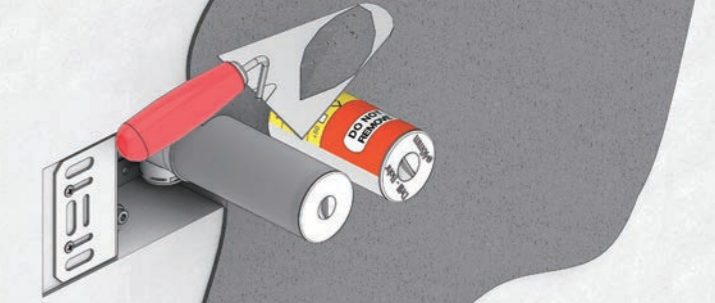

1x15 mm
1x18 mm
1x20 mm Lightweight wall
Leichtwand
Let væg

Lätta konstruktion
Holle wandconstructie
Construction légère