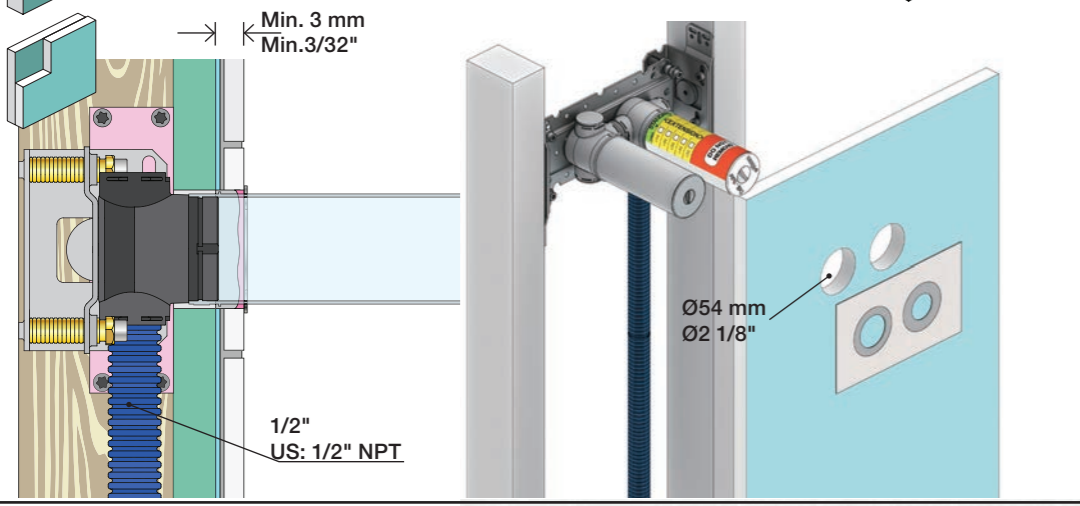

1x15 mm
1x18 mm
1x20 mm Lightweight wall
Leichtwand
Let væg

Lätta konstruktion
Holle wandconstructie
Construction légère