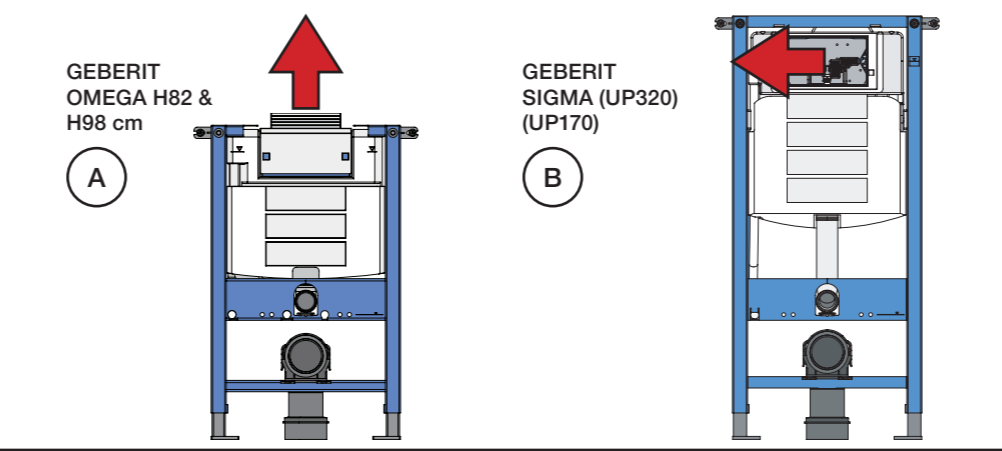

2

Extension  
Verlängerung  
Forlängerdele

Förlängning  
Aanpassing  
Modification

	T	Y	VR513A
	3 - 15 mm	110 - 98 mm	Std.
	15 - 25 mm	98 - 88 mm	x1
	25 - 35 mm	88 - 78 mm	x2
	35 - 45 mm	78 - 68 mm	x2
	45 - 55 mm	68 - 58 mm	x2
	55 - 65 mm	58 - 48 mm	x3

2x13 mm Lightweight wall  
Leichtwand  
Let væg

Lätta konstruktion  
Holle wandconstructie  
Construction légère

1x15 mm  
1x18 mm  
1x20 mm Lightweight wall  
Leichtwand  
Let væg

Lätta konstruktion  
Holle wandconstructie  
Construction légère