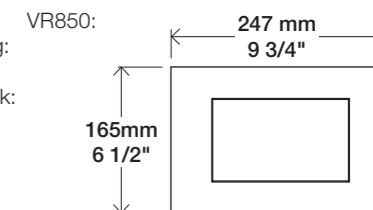

Single flush:
Einmengenspülung:
Enkeltskyl:
Enkel spoeltechniek:
Enkelspolning:
Simple ringage: