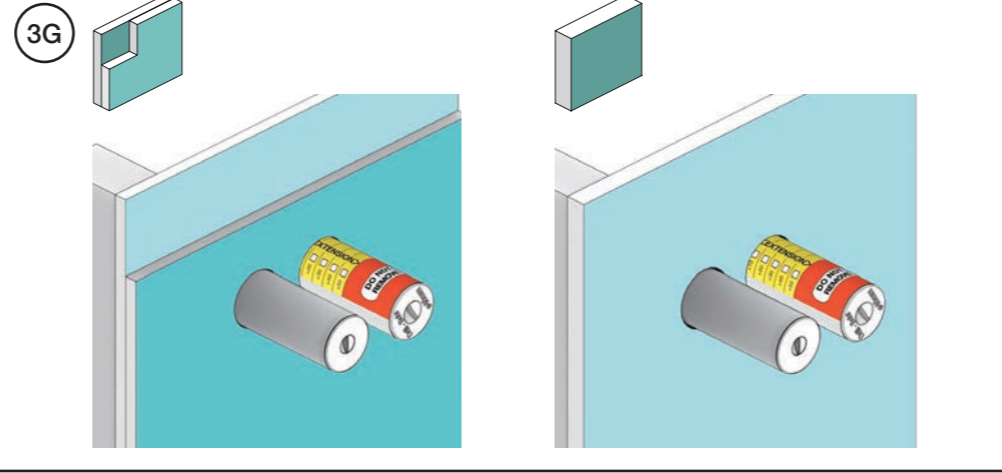

Masonry
Mauerwerk
Murværk

Murverk
Massieve wand
Mur Plein