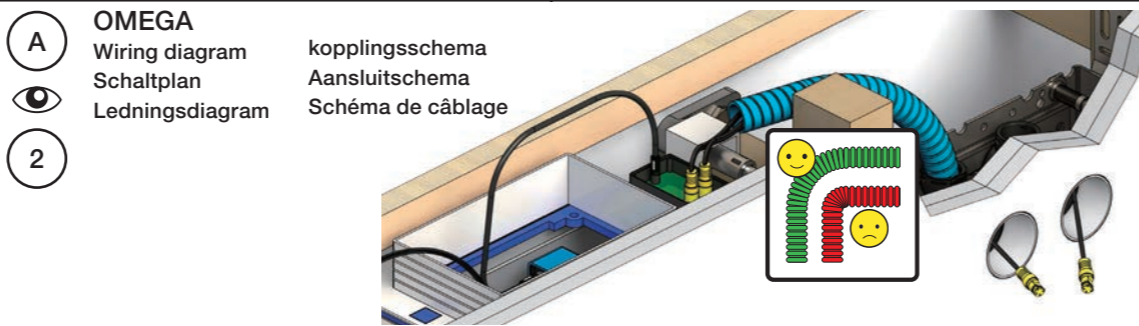

Parts included
Teile mitgeliefert
Medfølgende dele

Delar som ingår
Delen inklusief
Pièces incluses

RS82E

RS83E

Geberit OMEGA
Necessary parts
Notwendige Teile
Nødvendige dele

Nödvändiga delar
Benodigde onderdelen
Les pièces nécessaires

GEBERIT OMEGA 82/98 cm.

GEBERIT, 115.955.00.6

GEBERIT, 115.861.00.6

Geberit SIGMA
Necessary parts
Notwendige Teile
Nødvendige dele

Nödvändiga delar
Benodigde onderdelen
Les pièces nécessaires

GEBERIT SIGMA (UP320)
AUS: GEBERIT (UP170)

GEBERIT, 115.862.00.6

GEBERIT, 115.861.00.6

UP320:
Inspection hatch:
Revisionsplatte:
Inspektionsluge:
Inspectieluik:
Inspektionslucka:
Trappe d'inspection:

Single flush:
Einmengenspülung:
Enkeltskyl:
Enkel spoeltechniek:
Enkelspolning:
Simple ringage:

A OMEGA
Wiring diagram
Schaltplan
Ledningsdiagram

kopplingschema
Aansluitschema
Schéma de câblage

2