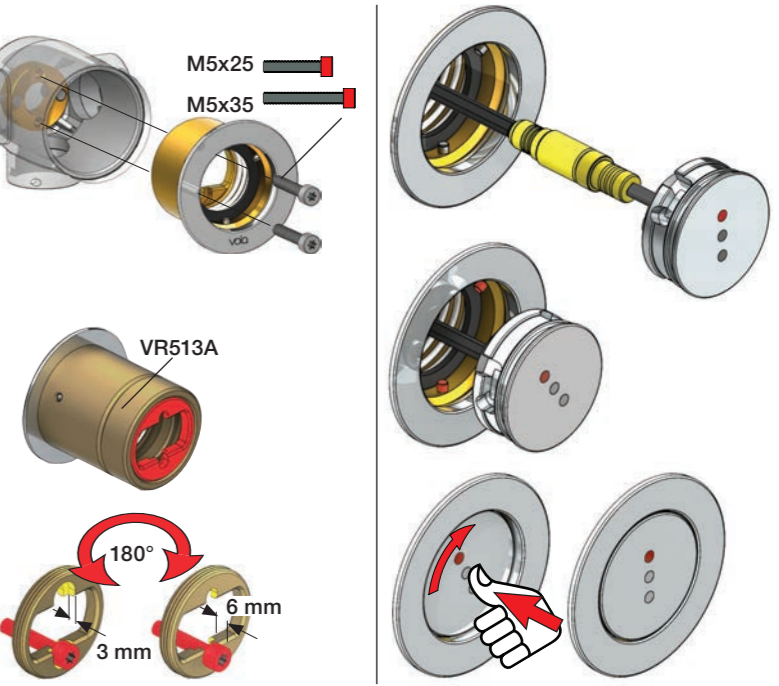

Parts included  
Teile mitgeliefert  
Medfølgende dele

Delar som ingår  
Delen inklusief  
Pièces incluses

RS82E

RS83E

Geberit OMEGA  
Necessary parts  
Notwendige Teile  
Nødvendige dele

Nödvändiga delar  
Benodigde onderdelen  
Les pièces nécessaires

GEBERIT, 115.862.00.6

GEBERIT, 115.861.00.6

UP320:  
Inspection hatch:  
Revisionsplatte:  
Inspektionsluge:  
Inspectieluik:  
Inspektionslucka:  
Trappe d'inspection:

Single flush:  
Einmengenspülung:  
Enkeltskyl:  
Enkel spoeltechniek:  
Enkelspolning:  
Simple ringage:

2

Extension  
Verlängerung  
Forlängerdele

Förlängning  
Aanpassing  
Modification

	T	Y	VR513A
	3 - 15 mm	110 - 98 mm	Std.
	15 - 25 mm	98 - 88 mm	x1
	25 - 35 mm	88 - 78 mm	x2
	35 - 45 mm	78 - 68 mm	x2
	45 - 55 mm	68 - 58 mm	x2
	55 - 65 mm	58 - 48 mm	x3

2x13 mm Lightweight wall  
Leichtwand  
Let væg

Lätta konstruktion  
Holle wandconstructie  
Construction légère

1x15 mm  
1x18 mm  
1x20 mm Lightweight wall  
Leichtwand  
Let væg

Lätta konstruktion  
Holle wandconstructie  
Construction légère