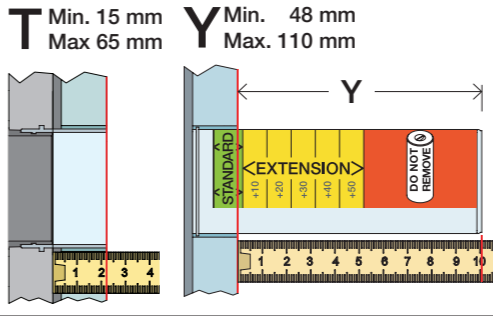

2

Extension  
Verlängerung  
Forlängerdele

Förlängning  
Aanpassing  
Modification

	T	Y	VR513A
	3 - 15 mm	110 - 98 mm	Std.
	15 - 25 mm	98 - 88 mm	x1
	25 - 35 mm	88 - 78 mm	x2
	35 - 45 mm	78 - 68 mm	x2
	45 - 55 mm	68 - 58 mm	x2
	55 - 65 mm	58 - 48 mm	x3

2x13 mm Lightweight wall  
Leichtwand  
Let væg

Lätta konstruktion  
Holle wandconstructie  
Construction légère

1x15 mm  
1x18 mm  
1x20 mm Lightweight wall  
Leichtwand  
Let væg

Lätta konstruktion  
Holle wandconstructie  
Construction légère