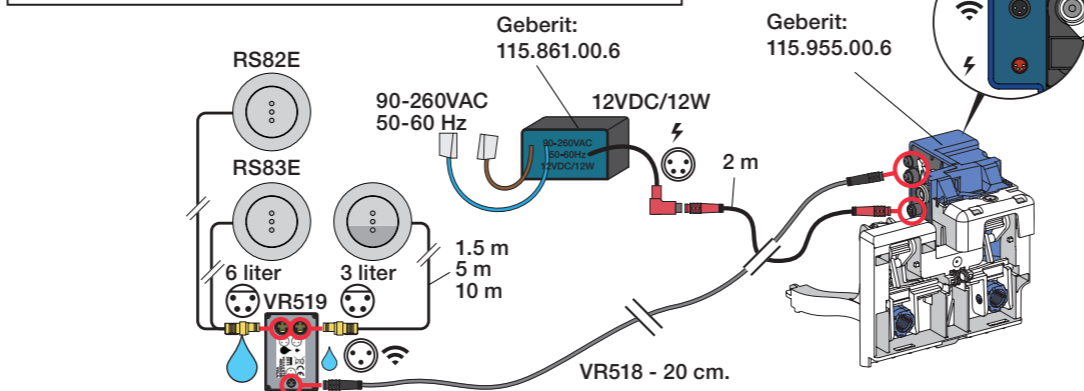

Parts included
Teile mitgeliefert
Medfølgende dele

Delar som ingår
Delen inklusief
Pièces incluses

RS82E

RS83E

Geberit OMEGA
Necessary parts
Notwendige Teile
Nødvendige dele

Nödvändiga delar
Benodigde onderdelen
Les pièces nécessaires

GEBERIT OMEGA 82/98 cm.

GEBERIT, 115.955.00.6

GEBERIT, 115.861.00.6

Geberit SIGMA
Necessary parts
Notwendige Teile
Nødvendige dele

Nödvändiga delar
Benodigde onderdelen
Les pièces nécessaires

GEBERIT SIGMA (UP320)
AUS: GEBERIT (UP170)

GEBERIT, 115.862.00.6

GEBERIT, 115.861.00.6

UP320:
Inspection hatch:
Revisionsplatte:
Inspektionsluge:
Inspectieluik:
Inspektionslucka:
Trappe d'inspection:

Single flush:
Einmengenspülung:
Enkeltskyl:
Enkel spoeltechniek:
Enkelspolning:
Simple ringage:

A OMEGA
Wiring diagram
Schaltplan
Ledningsdiagram

kopplingschema
Aansluitschema
Schéma de câblage

2