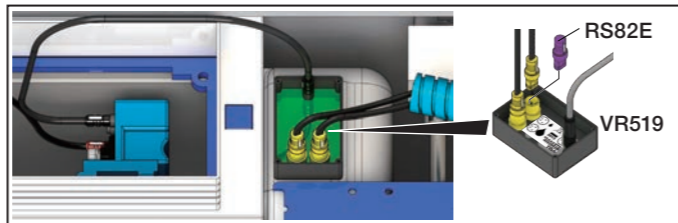

A OMEGA
Wiring diagram
Schaltplan
Ledningsdiagram

kopplingschema
Aansluitschema
Schéma de câblage

2