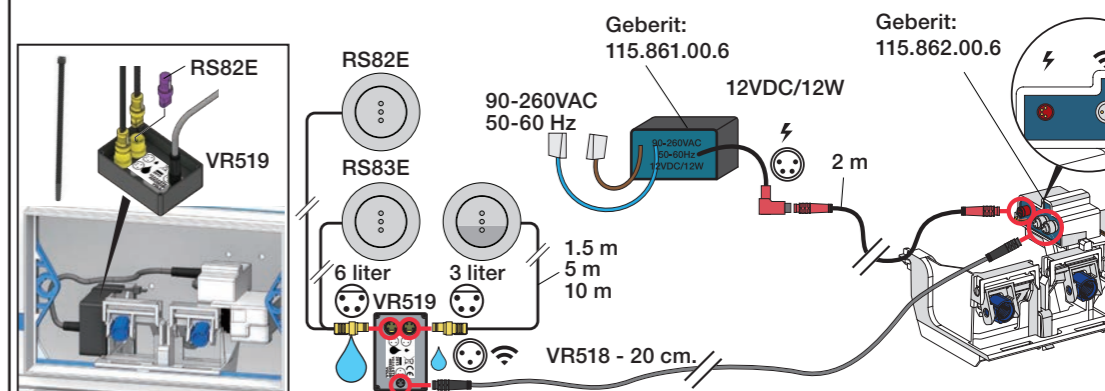

B SIGMA
Wiring diagram
Schaltplan
Ledningsdiagram

kopplingschema
Aansluitschema
Schéma de câblage

2