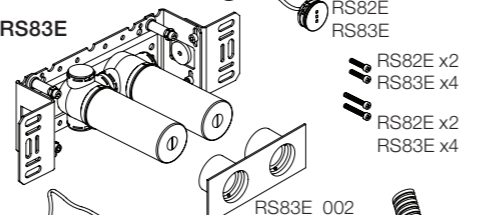

Fitting instruction  
Montageanleitung  
Monteringsvejledning

Monteringsvægledning  
Montage hanledning  
Manuel de montage

www.vola.com

RS82E-RS83E\_V3\_40998510  
04-10-2022

vola

	L	L1	L2	H	H1	D
RS82E	276 mm 10 7/8"	164 mm 6 1/2"	168 mm 6 5/8"	95 mm 3 3/4"	186 mm 6 3/8"	70 mm 2 3/4"
RS83E	377 mm 14 3/4"	260 mm 10"	268 mm 10 1/2"			

Parts included  
Teile mitgeliefert  
Medfølgende dele

Delar som ingår  
Delen inklusief  
Pièces incluses

RS82E

RS83E

Geberit OMEGA  
Necessary parts  
Notwendige Teile  
Nødvendige dele

Nödvändiga delar  
Benodigde onderdelen  
Les pièces nécessaires

GEBERIT OMEGA 82/98 cm.

GEBERIT, 115.955.00.6

GEBERIT, 115.861.00.6

Geberit SIGMA  
Necessary parts  
Notwendige Teile  
Nødvendige dele

Nödvändiga delar  
Benodigde onderdelen  
Les pièces nécessaires

GEBERIT SIGMA (UP320)  
AUS: GEBERIT (UP170)