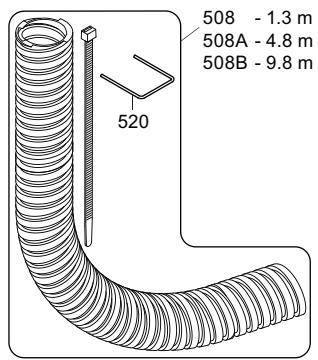

Extension Verlängerung Forlængerdele Förlängning Verlengstukken Modification

Geberit parts: **NOT INCLUDED**

Geberit Omega & 115.861.00.6

& 115.955.00.6

Geberit parts: **NOT INCLUDED**

Geberit Sigma UP320 & 115.861.00.6

& 115.862.00.6

VR512: 2xVR515, 2xVR515A VR521

vola
Lunavej 2
DK-8700 Horsens
Tlf : + 45 7023 5500
sales@vola.com
www.vola.com

VOLA RS82/RS83E 12V

Date
Mar. 23

Rev.
2

Sheet
SB 116