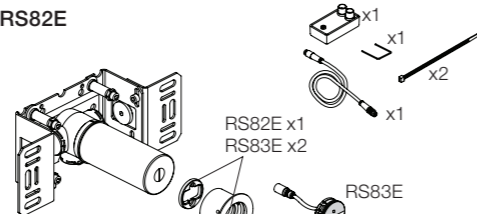

Fitting instruction  
Montageanleitung  
Monteringsvejledning

Monteringsvægledning  
Montage hanledning  
Manuel de montage

www.vola.com

RS82E-RS83E\_V3\_40998510  
04-10-2022

vola

	L	L1	L2	H	H1	D
RS82E	276 mm 10 7/8"	164 mm 6 1/2"	168 mm 6 5/8"	95 mm 3 3/4"	186 mm 6 3/8"	70 mm 2 3/4"
RS83E	377 mm 14 3/4"	260 mm 10"	268 mm 10 1/2"			

Parts included  
Teile mitgeliefert  
Medfølgende dele

Delar som ingår  
Delen inklusief  
Pièces incluses

RS82E

RS83E

Geberit OMEGA  
Necessary parts  
Notwendige Teile  
Nødvendige dele

Nödvändiga delar  
Benodigde onderdelen  
Les pièces nécessaires

GEBERIT OMEGA 82/98 cm.

GEBERIT, 115.955.00.6

GEBERIT, 115.861.00.6

Geberit SIGMA  
Necessary parts  
Notwendige Teile  
Nødvendige dele

Nödvändiga delar  
Benodigde onderdelen  
Les pièces nécessaires

GEBERIT SIGMA (UP320)  
AUS: GEBERIT (UP170)

GEBERIT, 115.862.00.6

GEBERIT, 115.861.00.6

UP320:  
Inspection hatch:  
Revisionsplatte:  
Inspektionsluge:  
Inspectieluik:  
Inspektionslucka:  
Trappe d'inspection:

Single flush:  
Einmengenspülung:  
Enkeltskyl:  
Enkel spoeltechniek:  
Enkelspolning:  
Simple ringage: