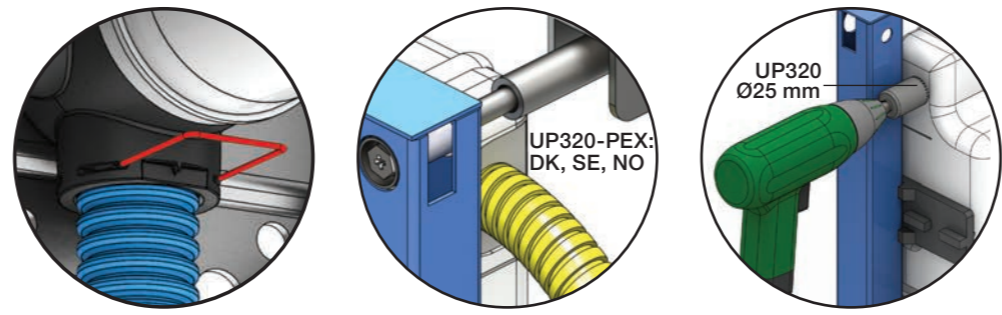

1x15 mm
1x18 mm
1x20 mm Lightweight wall
Leichtwand
Let væg

Lätta konstruktion
Holle wandconstructie
Construction légère