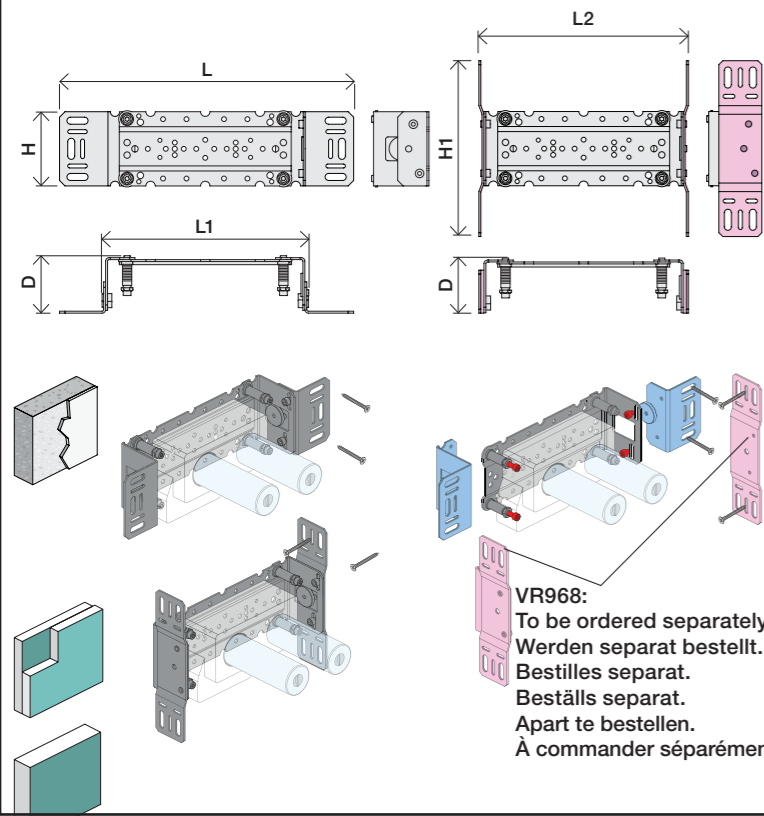

Fitting instruction  
Montageanleitung  
Monteringsvejledning

Monteringsvægledning  
Montage hanledning  
Manuel de montage

www.vola.com

RS82E-RS83E\_V3\_40998510  
04-10-2022

vola

	L	L1	L2	H	H1	D
RS82E	276 mm 10 7/8"	164 mm 6 1/2"	168 mm 6 5/8"	95 mm 3 3/4"	186 mm 6 3/8"	70 mm 2 3/4"
RS83E	377 mm 14 3/4"	260 mm 10"	268 mm 10 1/2"			

Parts included  
Teile mitgeliefert  
Medfølgende dele

Delar som ingår  
Delen inklusief  
Pièces incluses

RS82E

RS83E

Geberit OMEGA  
Necessary parts  
Notwendige Teile  
Nødvendige dele

Nödvändiga delar  
Benodigde onderdelen  
Les pièces nécessaires

GEBERIT OMEGA 82/98 cm.

GEBERIT, 115.955.00.6

GEBERIT, 115.861.00.6

Geberit SIGMA  
Necessary parts  
Notwendige Teile  
Nødvendige dele

Nödvändiga delar  
Benodigde onderdelen  
Les pièces nécessaires

GEBERIT SIGMA (UP320)  
AUS: GEBERIT (UP170)

GEBERIT, 115.862.00.6

GEBERIT, 115.861.00.6

UP320:  
Inspection hatch:  
Revisionsplatte:  
Inspektionsluge:  
Inspectieluik:  
Inspektionslucka:  
Trappe d'inspection:

Single flush:  
Einmengenspülung:  
Enkeltskyl:  
Enkel spoeltechniek:  
Enkelspolning:  
Simple ringage: