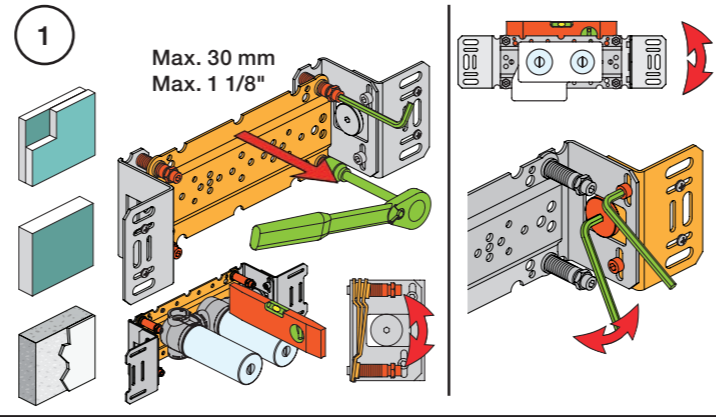

GEBERIT, 115.862.00.6

GEBERIT, 115.861.00.6

UP320:  
Inspection hatch:  
Revisionsplatte:  
Inspektionsluge:  
Inspectieluik:  
Inspektionslucka:  
Trappe d'inspection:

Single flush:  
Einmengenspülung:  
Enkeltskyl:  
Enkel spoeltechniek:  
Enkelspolning:  
Simple ringage:

A OMEGA  
Wiring diagram  
Schaltplan  
Ledningsdiagram

kopplingschema  
Aansluitschema  
Schéma de câblage

2

B SIGMA  
Wiring diagram  
Schaltplan  
Ledningsdiagram

kopplingschema  
Aansluitschema  
Schéma de câblage

2

Extension  
Verlängerung  
Forlängerdele

Förlängning  
Aanpassing  
Modification

	T	Y	VR513A
	3 - 15 mm	110 - 98 mm	Std.
	15 - 25 mm	98 - 88 mm	x1
	25 - 35 mm	88 - 78 mm	x2
	35 - 45 mm	78 - 68 mm	x2
	45 - 55 mm	68 - 58 mm	x2
	55 - 65 mm	58 - 48 mm	x3