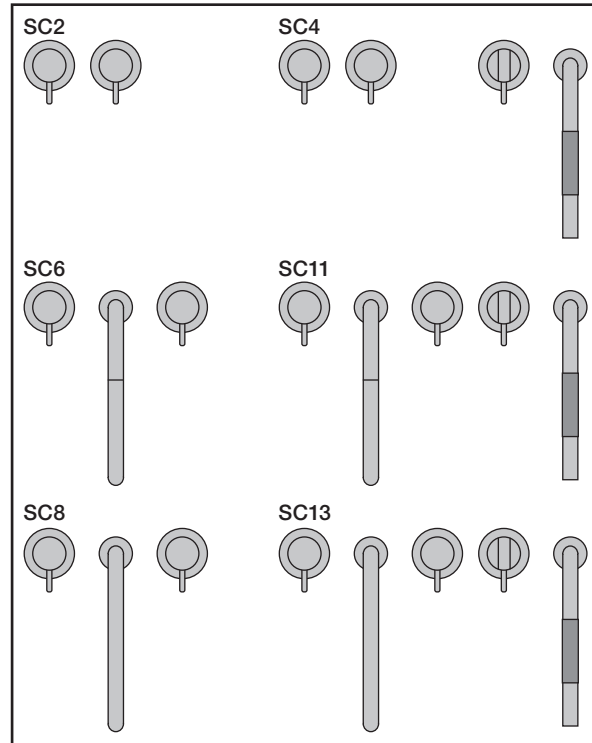

VOLA S50, S50D, S50DH
 VOLA KV3, KV4, KV9, KV10, KV15
 VOLA HV5, HV8, HV10
 VOLA SC2, SC4, SC6, SC8, SC11, SC13

Fitting instruction
 Montageanleitung
 Monteringsvejledning
 Monteringsvægledning
 Montage hanleiding
 Manuel de montage

04/00115
 04/00307
 04/00340

www.vola.com

S50_V9_40999831
 08-08-2024

Data, 3 Bar/43.5 Psi:

	l/min.	Gal/min.
S50:	32,0	8.5
KV3:	30,0	7.9
KV4:	9,0	2.4
KV10, 15:	9,0	2.4
HV5, 8, 10:	9,0	2.4
SC2, 4 (A24):	16,0	4.2
SC6, 8, 11, 13: (C)	26,0	6.9

Max. 65°C, 150°F

4A

mm:	H	D	h
090	210	200	145
090A	110	85	40
090B	185	100	114
090C	185	100	114
090D	220	200	130
090E	170	200	65
090G	185	140	105
090H	265	230	155
090I	325	230	216
090V	355	145	270

Inches:	H	D	h
090	8 1/2"	8"	5 3/4"
090A	4 1/4"	3 1/2"	1 1/2"
090B	7"	4"	4 1/2"
090C	7"	4"	4 1/2"
090D	8 3/4"	8"	5"
090E	6 3/4"	8"	2 1/2"
090G	7"	5 1/2"	4"
090H	10 1/2"	9"	6"
090I	12 3/4"	9"	8 1/2"
090V	14"	5 3/4"	10 1/2"

5

090: KV4
 090A: HV5
 090B: HV8
 090D: KV3, SC6, SC11
 090E: KV9, SC8, SC13
 090G: KV10
 090H: KV15
 090V: HV10

VR691i: VR23, VR44, VR691
 VR692i: VR23, VR44, VR692
 VR436: VR63, 2xVR444, VR448, VR449
 NR.7: VR2A, VR23, VR677