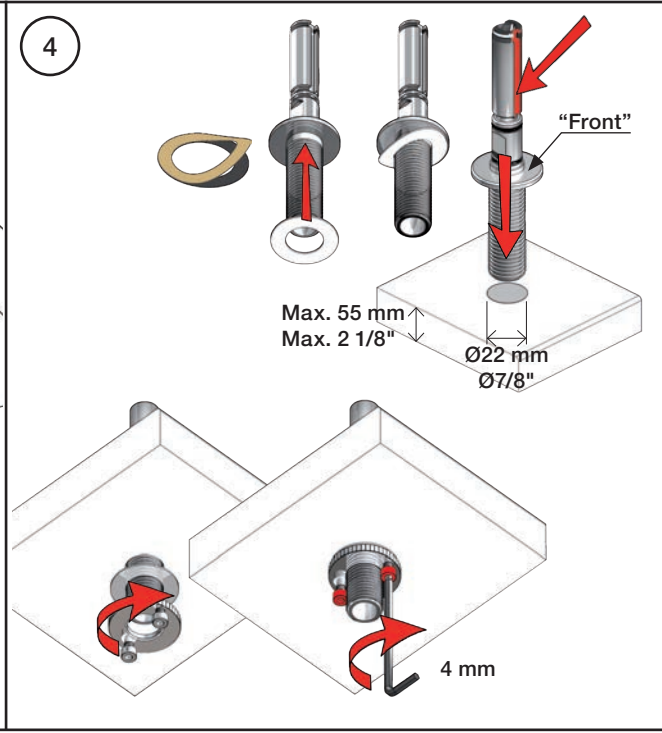

VOLA S50, S50D, S50DH
 VOLA KV3, KV4, KV9, KV10, KV15
 VOLA HV5, HV8, HV10
 VOLA SC2, SC4, SC6, SC8, SC11, SC13

Fitting instruction
 Montageanleitung
 Monteringsvejledning
 Monteringsvægledning
 Montage hanleiding
 Manuel de montage

04/00115
 04/00307
 04/00340

www.vola.com

S50_V9_40999831
 08-08-2024

Data, 3 Bar/43.5 Psi:

	l/min.	Gal/min.
S50:	32,0	8.5
KV3:	30,0	7.9
KV4:	9,0	2.4
KV10, 15:	9,0	2.4
HV5, 8, 10:	9,0	2.4
SC2, 4 (A24):	16,0	4.2
SC6, 8, 11, 13: (C)	26,0	6.9

Max. 65°C, 150°F

4A

mm:	H	D	h
090	210	200	145
090A	110	85	40
090B	185	100	114
090C	185	100	114
090D	220	200	130
090E	170	200	65
090G	185	140	105
090H	265	230	155
090I	325	230	216
090V	355	145	270

Inches:	H	D	h
090	8 1/2"	8"	5 3/4"
090A	4 1/4"	3 1/2"	1 1/2"
090B	7"	4"	4 1/2"
090C	7"	4"	4 1/2"
090D	8 3/4"	8"	5"
090E	6 3/4"	8"	2 1/2"
090G	7"	5 1/2"	4"
090H	10 1/2"	9"	6"
090I	12 3/4"	9"	8 1/2"
090V	14"	5 3/4"	10 1/2"