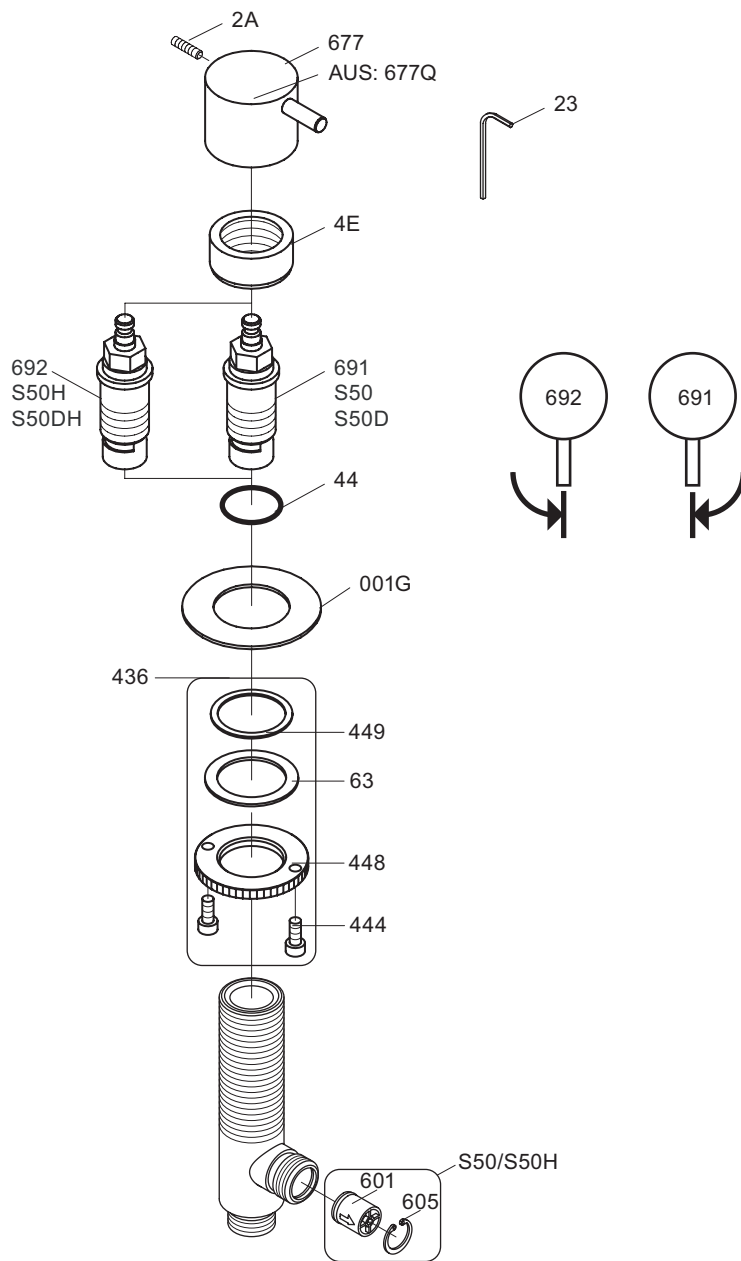

04/00115
 04/00307
 04/00340

www.vola.com

S50_V9_40999831
 08-08-2024

Data, 3 Bar/43.5 Psi:

	l/min.	Gal/min.
S50:	32,0	8.5
KV3:	30,0	7.9
KV4:	9,0	2.4
KV10, 15:	9,0	2.4
HV5, 8, 10:	9,0	2.4
SC2, 4 (A24):	16,0	4.2
SC6, 8, 11, 13: (C)	26,0	6.9

Max. 65°C, 150°F

4A

mm:	H	D	h
090	210	200	145
090A	110	85	40
090B	185	100	114
090C	185	100	114
090D	220	200	130
090E	170	200	65
090G	185	140	105
090H	265	230	155
090I	325	230	216
090V	355	145	270

Inches:	H	D	h
090	8 1/2"	8"	5 3/4"
090A	4 1/4"	3 1/2"	1 1/2"
090B	7"	4"	4 1/2"
090C	7"	4"	4 1/2"
090D	8 3/4"	8"	5"
090E	6 3/4"	8"	2 1/2"
090G	7"	5 1/2"	4"
090H	10 1/2"	9"	6"
090I	12 3/4"	9"	8 1/2"
090V	14"	5 3/4"	10 1/2"

5

090: KV4
 090A: HV5
 090B: HV8
 090D: KV3, SC6, SC11
 090E: KV9, SC8, SC13
 090G: KV10
 090H: KV15
 090V: HV10

VR691i: VR23, VR44, VR691
 VR692i: VR23, VR44, VR692
 VR436: VR63, 2xVR444, VR448, VR449
 NR.7: VR2A, VR23, VR677