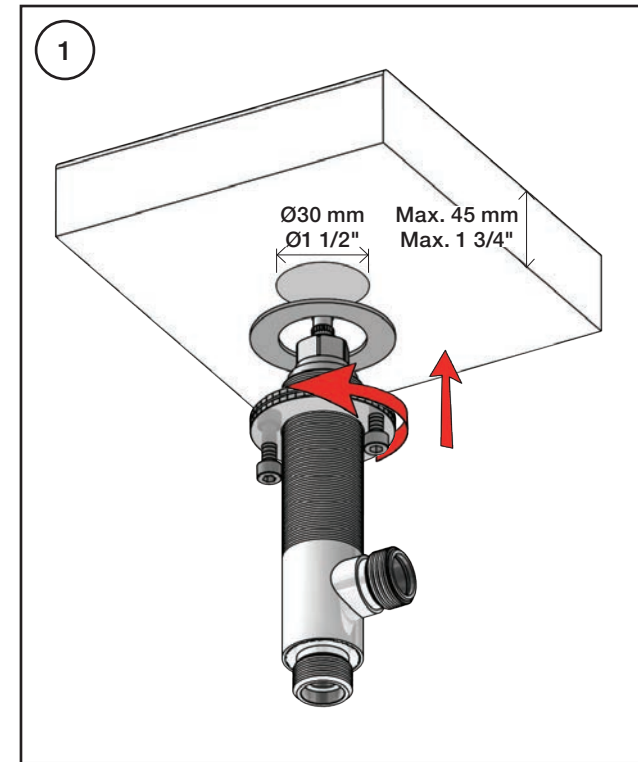

04/00115
 04/00307
 04/00340

www.vola.com

S50_V9_40999831
 08-08-2024

Data, 3 Bar/43.5 Psi:

	l/min.	Gal/min.
S50:	32,0	8.5
KV3:	30,0	7.9
KV4:	9,0	2.4
KV10, 15:	9,0	2.4
HV5, 8, 10:	9,0	2.4
SC2, 4 (A24):	16,0	4.2
SC6, 8, 11, 13: (C)	26,0	6.9

Max. 65°C, 150°F

4A

mm:	H	D	h
090	210	200	145
090A	110	85	40
090B	185	100	114
090C	185	100	114
090D	220	200	130
090E	170	200	65
090G	185	140	105
090H	265	230	155
090I	325	230	216
090V	355	145	270

Inches:	H	D	h
090	8 1/2"	8"	5 3/4"
090A	4 1/4"	3 1/2"	1 1/2"
090B	7"	4"	4 1/2"
090C	7"	4"	4 1/2"
090D	8 3/4"	8"	5"
090E	6 3/4"	8"	2 1/2"
090G	7"	5 1/2"	4"
090H	10 1/2"	9"	6"
090I	12 3/4"	9"	8 1/2"
090V	14"	5 3/4"	10 1/2"