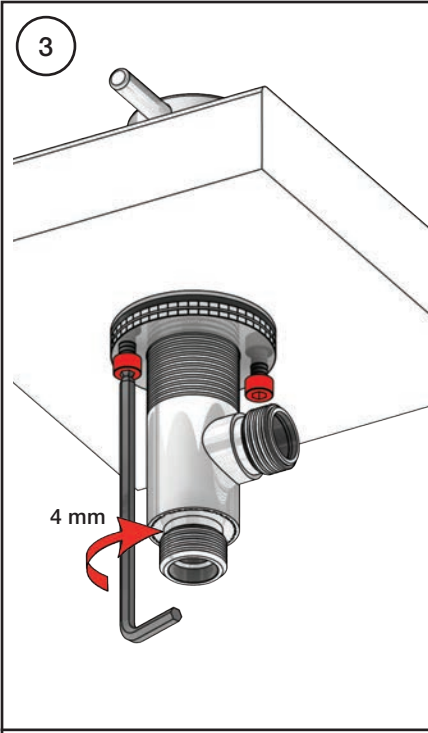

VOLA S50, S50D, S50DH
 VOLA KV3, KV4, KV9, KV10, KV15
 VOLA HV5, HV8, HV10
 VOLA SC2, SC4, SC6, SC8, SC11, SC13

Fitting instruction
 Montageanleitung
 Monteringsvejledning
 Monteringsvægledning
 Montage hanleiding
 Manuel de montage

04/00115
 04/00307
 04/00340

www.vola.com

S50_V9_40999831
 08-08-2024

Data, 3 Bar/43.5 Psi:

	l/min.	Gal/min.
S50:	32,0	8.5
KV3:	30,0	7.9
KV4:	9,0	2.4
KV10, 15:	9,0	2.4
HV5, 8, 10:	9,0	2.4
SC2, 4 (A24):	16,0	4.2
SC6, 8, 11, 13: (C)	26,0	6.9

Max. 65°C, 150°F

4A

mm:	H	D	h
090	210	200	145
090A	110	85	40
090B	185	100	114
090C	185	100	114
090D	220	200	130
090E	170	200	65
090G	185	140	105
090H	265	230	155
090I	325	230	216
090V	355	145	270

Inches:	H	D	h
090	8 1/2"	8"	5 3/4"
090A	4 1/4"	3 1/2"	1 1/2"
090B	7"	4"	4 1/2"
090C	7"	4"	4 1/2"
090D	8 3/4"	8"	5"
090E	6 3/4"	8"	2 1/2"
090G	7"	5 1/2"	4"
090H	10 1/2"	9"	6"
090I	12 3/4"	9"	8 1/2"
090V	14"	5 3/4"	10 1/2"