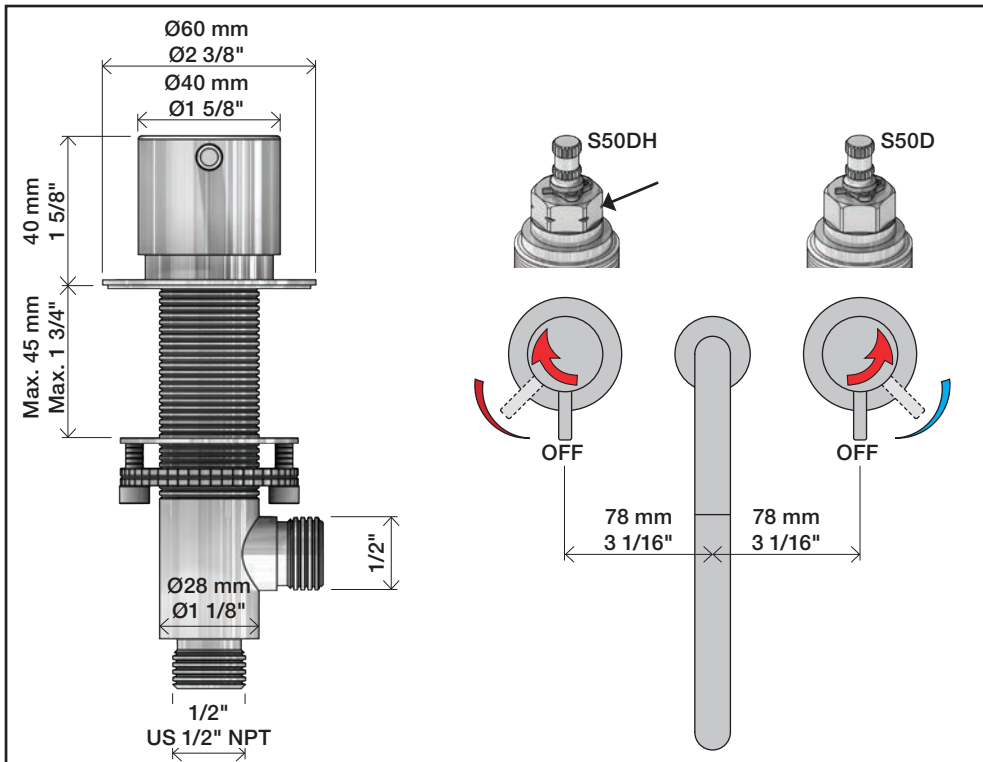

VOLA S50, S50D, S50DH
 VOLA KV3, KV4, KV9, KV10, KV15
 VOLA HV5, HV8, HV10
 VOLA SC2, SC4, SC6, SC8, SC11, SC13

Fitting instruction
 Montageanleitung
 Monteringsvejledning
 Monteringsvægledning
 Montage hanleiding
 Manuel de montage

04/00115
 04/00307
 04/00340

www.vola.com

S50_V9_40999831
 08-08-2024

Data, 3 Bar/43.5 Psi:

	l/min.	Gal/min.
S50:	32,0	8.5
KV3:	30,0	7.9
KV4:	9,0	2.4
KV10, 15:	9,0	2.4
HV5, 8, 10:	9,0	2.4
SC2, 4 (A24):	16,0	4.2
SC6, 8, 11, 13: (C)	26,0	6.9

Max. 65°C, 150°F

4A

mm:	H	D	h
090	210	200	145
090A	110	85	40
090B	185	100	114
090C	185	100	114
090D	220	200	130
090E	170	200	65
090G	185	140	105
090H	265	230	155
090I	325	230	216
090V	355	145	270

Inches:	H	D	h
090	8 1/2"	8"	5 3/4"
090A	4 1/4"	3 1/2"	1 1/2"
090B	7"	4"	4 1/2"
090C	7"	4"	4 1/2"
090D	8 3/4"	8"	5"
090E	6 3/4"	8"	2 1/2"
090G	7"	5 1/2"	4"
090H	10 1/2"	9"	6"
090I	12 3/4"	9"	8 1/2"
090V	14"	5 3/4"	10 1/2"

5

090: KV4
 090A: HV5
 090B: HV8
 090D: KV3, SC6, SC11
 090E: KV9, SC8, SC13
 090G: KV10
 090H: KV15
 090V: HV10

VR691i: VR23, VR44, VR691
 VR692i: VR23, VR44, VR692
 VR436: VR63, 2xVR444, VR448, VR449
 NR.7: VR2A, VR23, VR677