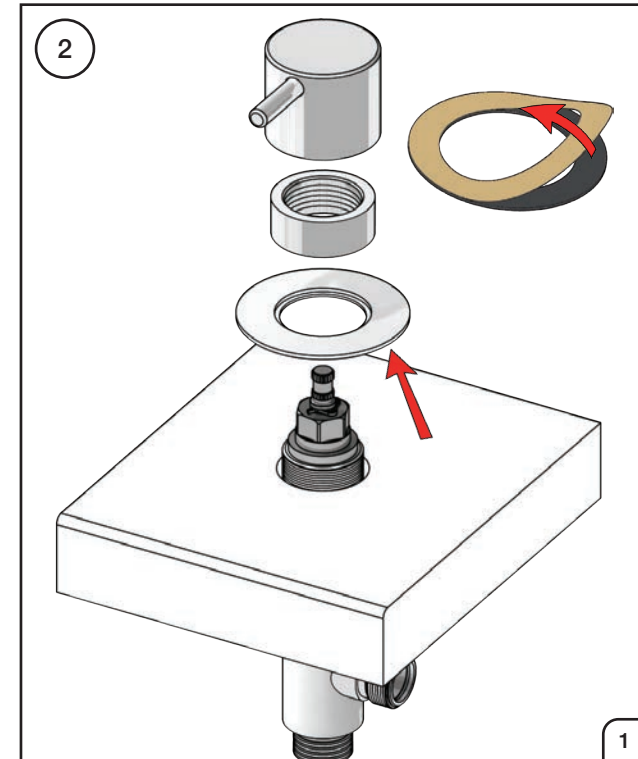

04/00115
 04/00307
 04/00340

www.vola.com

S50_V9_40999831
 08-08-2024

Data, 3 Bar/43.5 Psi:

	l/min.	Gal/min.
S50:	32,0	8.5
KV3:	30,0	7.9
KV4:	9,0	2.4
KV10, 15:	9,0	2.4
HV5, 8, 10:	9,0	2.4
SC2, 4 (A24):	16,0	4.2
SC6, 8, 11, 13: (C)	26,0	6.9

Max. 65°C, 150°F

4A

mm:	H	D	h
090	210	200	145
090A	110	85	40
090B	185	100	114
090C	185	100	114
090D	220	200	130
090E	170	200	65
090G	185	140	105
090H	265	230	155
090I	325	230	216
090V	355	145	270

Inches:	H	D	h
090	8 1/2"	8"	5 3/4"
090A	4 1/4"	3 1/2"	1 1/2"
090B	7"	4"	4 1/2"
090C	7"	4"	4 1/2"
090D	8 3/4"	8"	5"
090E	6 3/4"	8"	2 1/2"
090G	7"	5 1/2"	4"
090H	10 1/2"	9"	6"
090I	12 3/4"	9"	8 1/2"
090V	14"	5 3/4"	10 1/2"