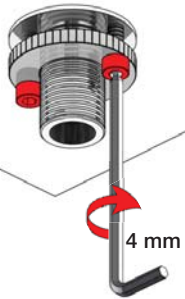

Fitting instruction
 Montageanleitung
 Monteringsvejledning
 Monteringsvægledning
 Montage hanleiding
 Manuel de montage

3

4

5

VR435: VR63, 2xVR444, VR447, VR448

vola
Lunavej 2
DK-8700 Horsens
Tlf : + 45 7023 5500
Fax: + 45 7023 5511
sales@vola.com
www.vola.com