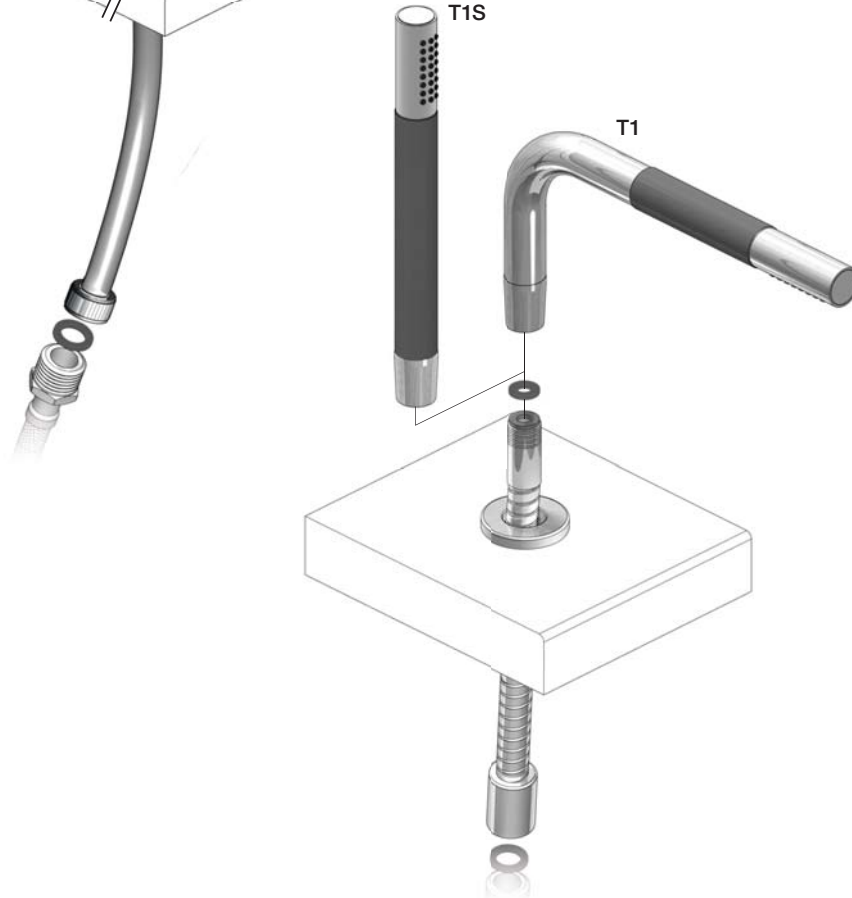

Fitting instruction
 Montageanleitung
 Monteringsvejledning
 Monteringsvægledning
 Montage hanleiding
 Manuel de montage

3

4

5

VR435: VR63, 2xVR444, VR447, VR448

vola
Lunavej 2
DK-8700 Horsens
Tlf : + 45 7023 5500
Fax: + 45 7023 5511
sales@vola.com
www.vola.com