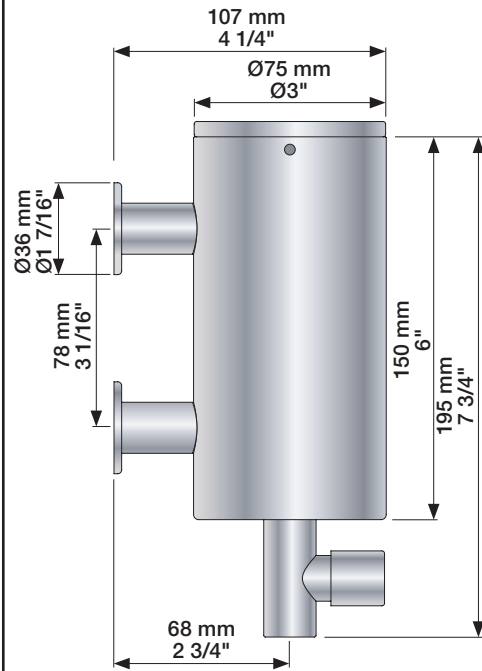

**VOLA T10, T10JR**

Fitting instruction  
 Montageanleitung  
 Monteringsvejledning  
 Monteringsvægledning  
 Montage hanleiding  
 Manuel de montage

**T10: 0.50 liter**

**T10JR: 0.25 liter**

Liquid soap    Cremetvål  
 Cremeseife    Crème zeep  
 Cremesæbe    Savon crème