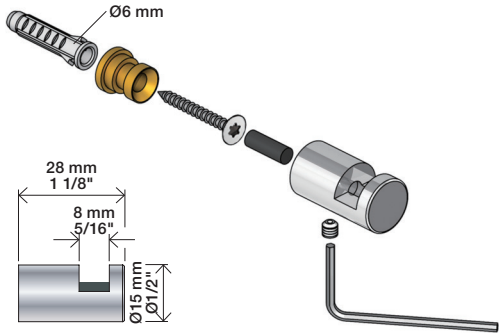

VOLA T20

VOLA T17, T18, T20

vola

www.vola.com

Maintenance
Pfleheinweise
Vedligeholdelse

mnt_T17-T18-T20_V1_40999039
09-04-2024