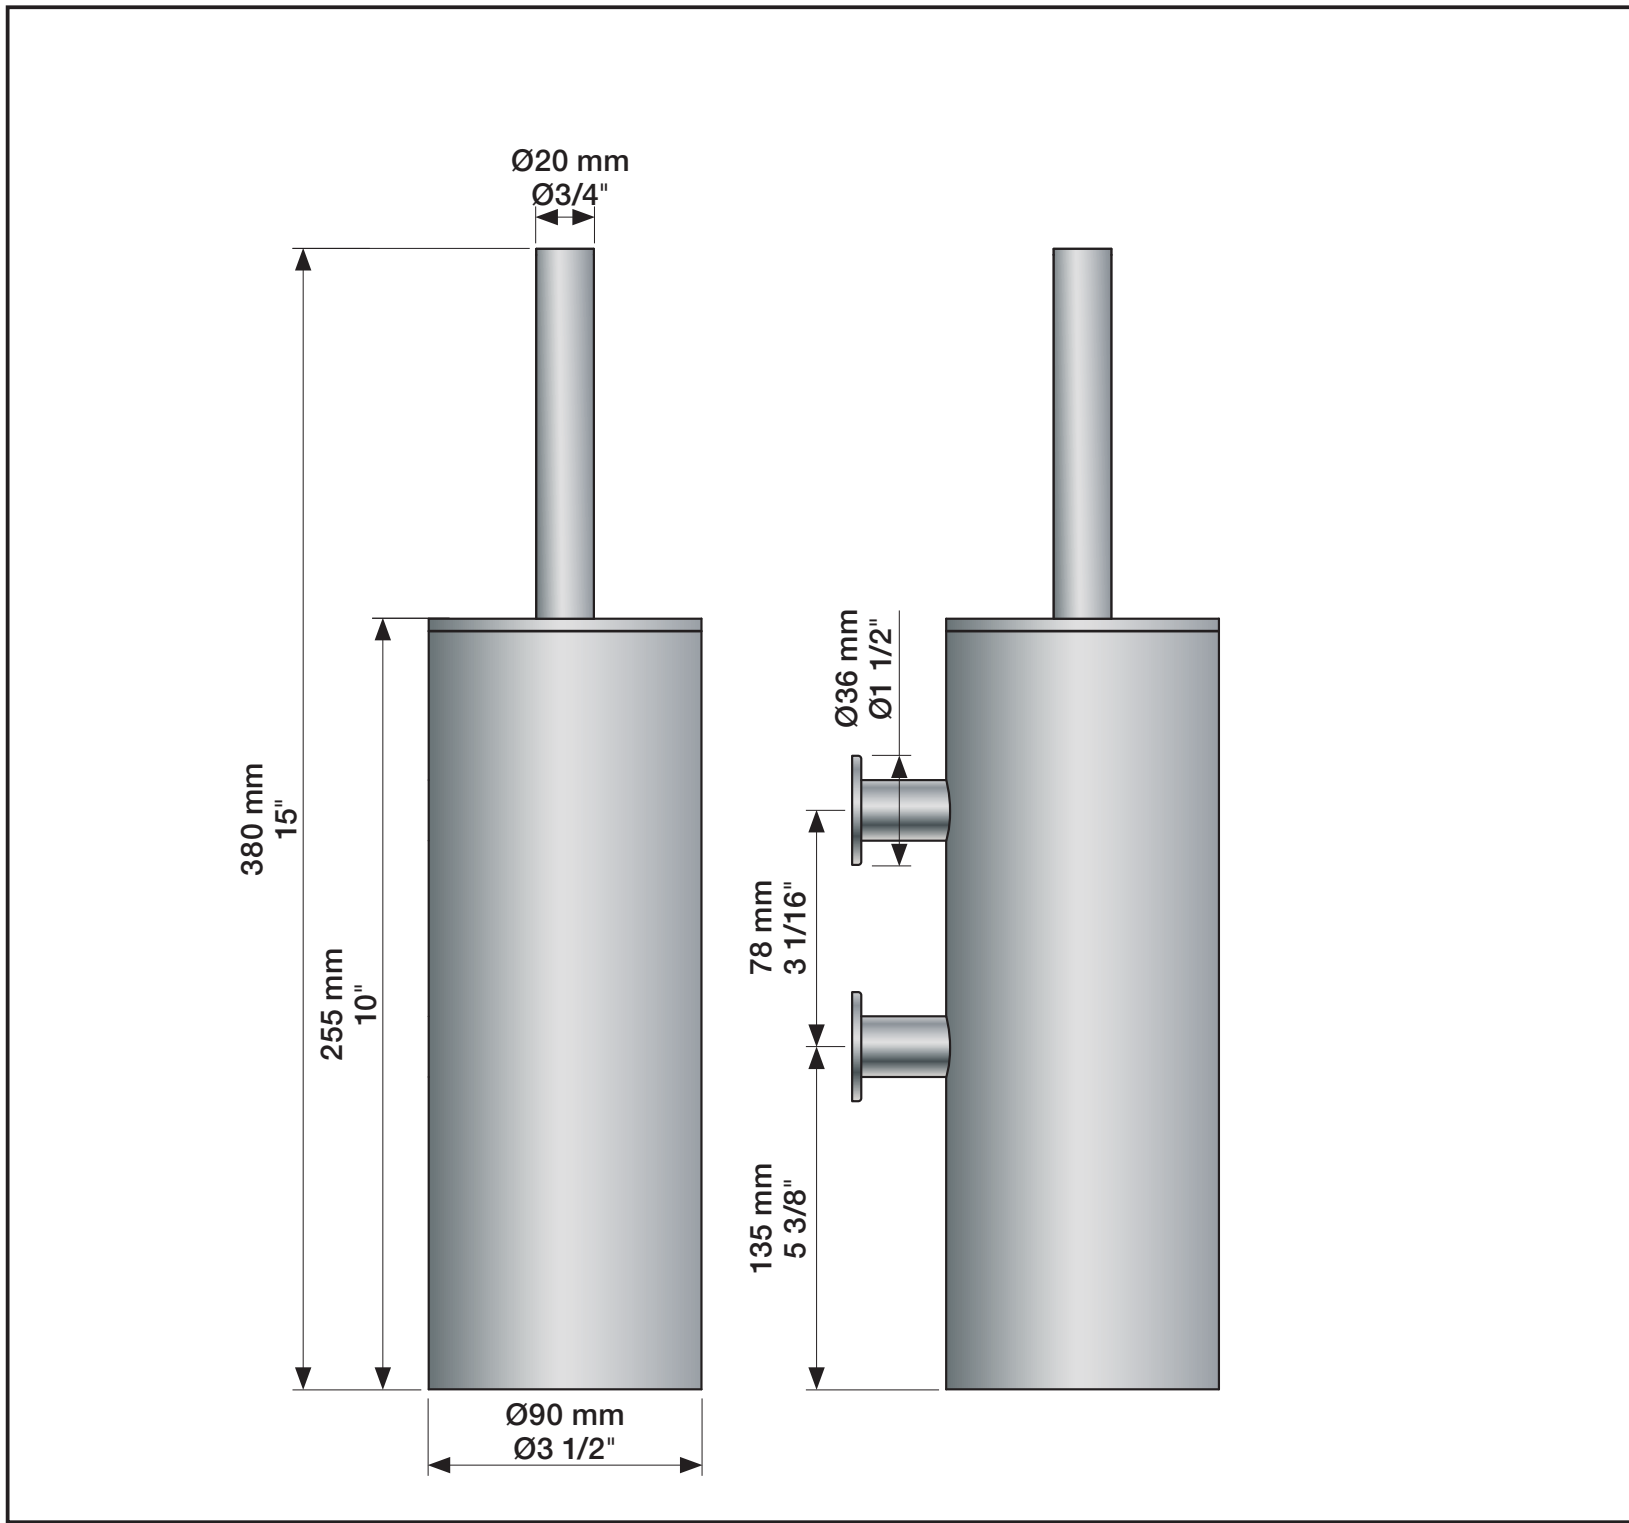

VOLA T33

www.vola.com

vola

mnt_T33_V1_40998988

Ø6 mm
Ø15/64"

2,5 mm

Maintenance
Pflege

Vedligeholdelse
Skötsel

Verpleging
Entretien

VR895

VR890: VR891, VR895
 VR894: 2xVR2C, VR23, 2xVR782, 2xVR728

vola
 Lunavej 2
 DK-8700 Horsens
 Tlf : + 45 7023 5500
 sales@vola.com
 www.vola.com

VOLA T33

Date
 Sep. 18

Rev.
 2

Sheet
 SB 42.24