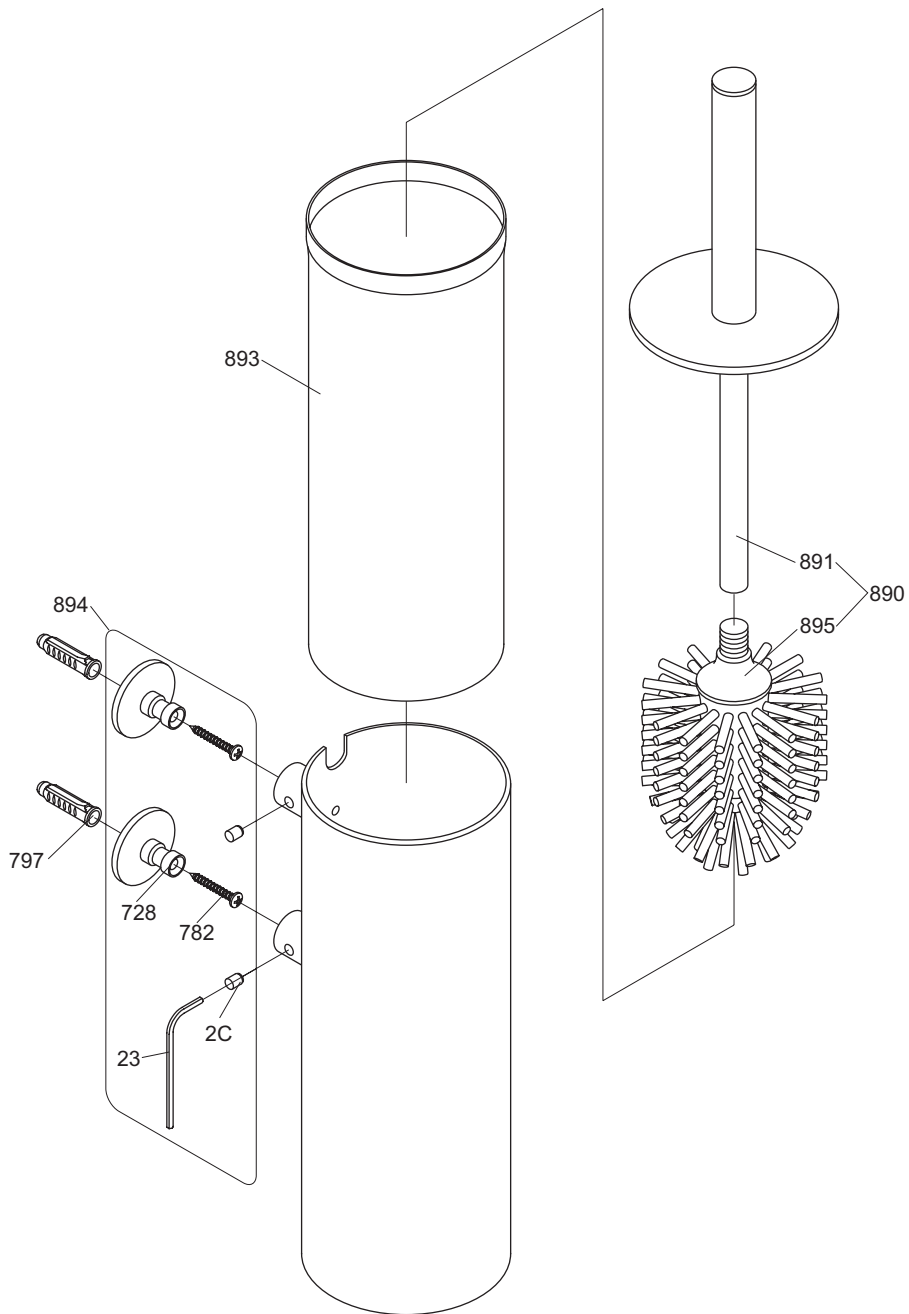

VOLA T33

www.vola.com

vola

mnt_T33_V1_40998988

Ø6 mm
Ø15/64"

2,5 mm

Maintenance
Pflege

Vedligeholdelse
Skötsel

Verpleging
Entretien

VR895

VR890: VR891, VR895
 VR894: 2xVR2C, VR23, 2xVR782, 2xVR728

vola
 Lunavej 2
 DK-8700 Horsens
 Tlf : + 45 7023 5500
 sales@vola.com
 www.vola.com

VOLA T33

Date
 Sep. 18

Rev.
 2

Sheet
 SB 42.24