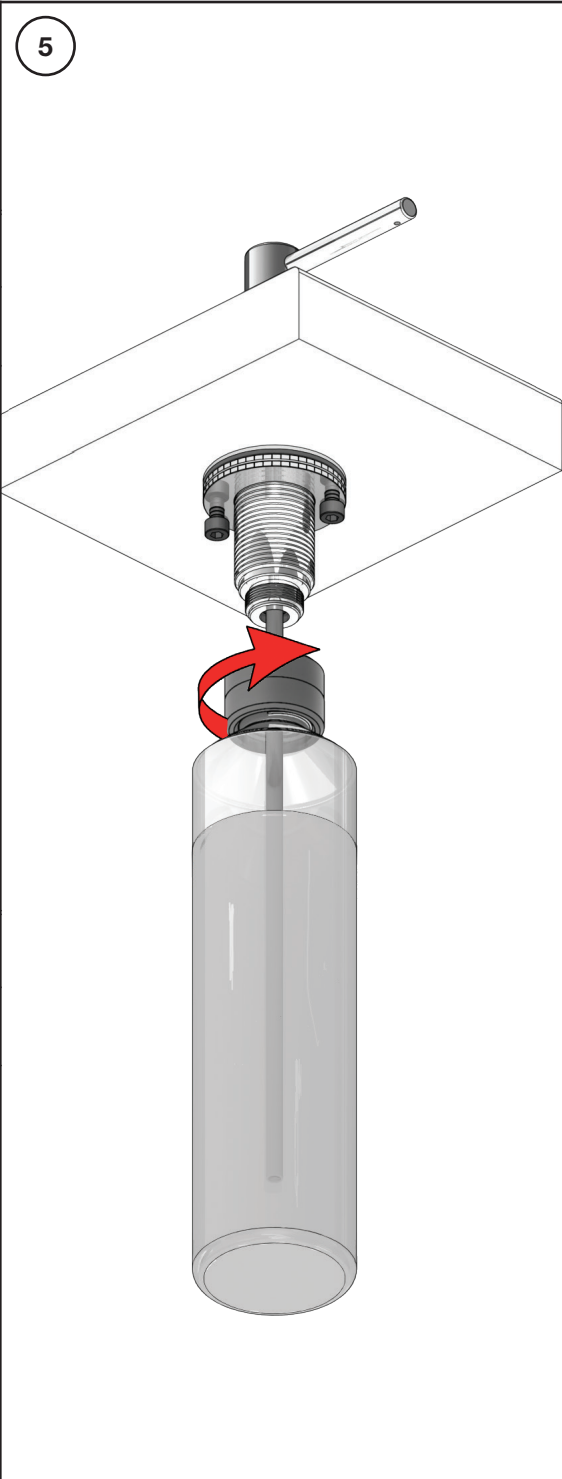

**VOLA T36**

Fitting instruction  
 Montageanleitung  
 Monteringsvejledning  
 Monteringsvægledning  
 Montage hanleiding  
 Manuel de montage

VR454: VR63B, 2xVR444, VR447, VR448  
 VR886: VR878, VR886