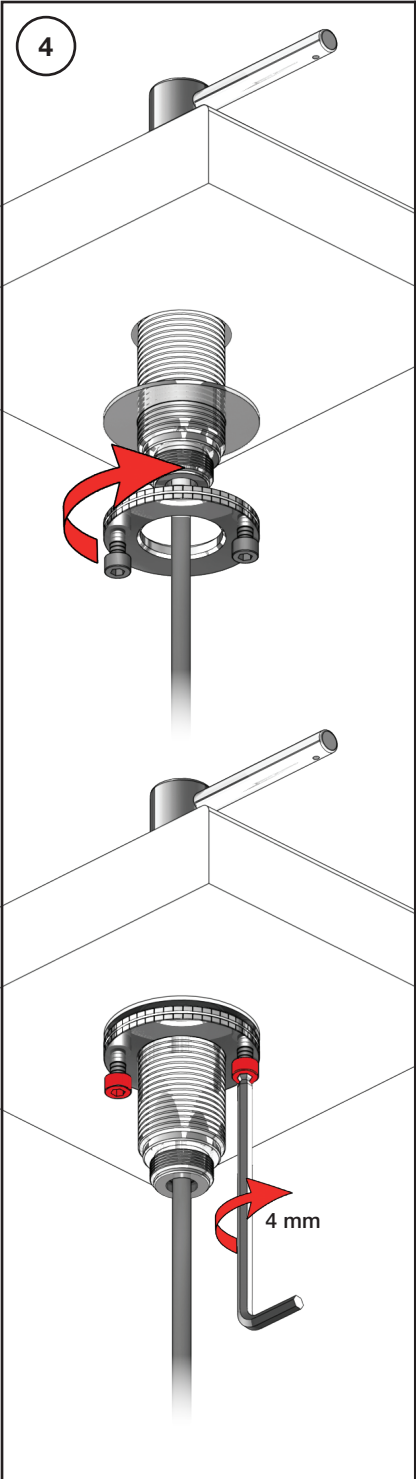

**VOLA T36**

Fitting instruction  
 Montageanleitung  
 Monteringsvejledning  
 Monteringsvægledning  
 Montage hanleiding  
 Manuel de montage

VR454: VR63B, 2xVR444, VR447, VR448  
 VR886: VR878, VR886

# VOLA T36, T36L

Date  
 May. 19

Rev.  
 2

Sheet  
 SB 42.27