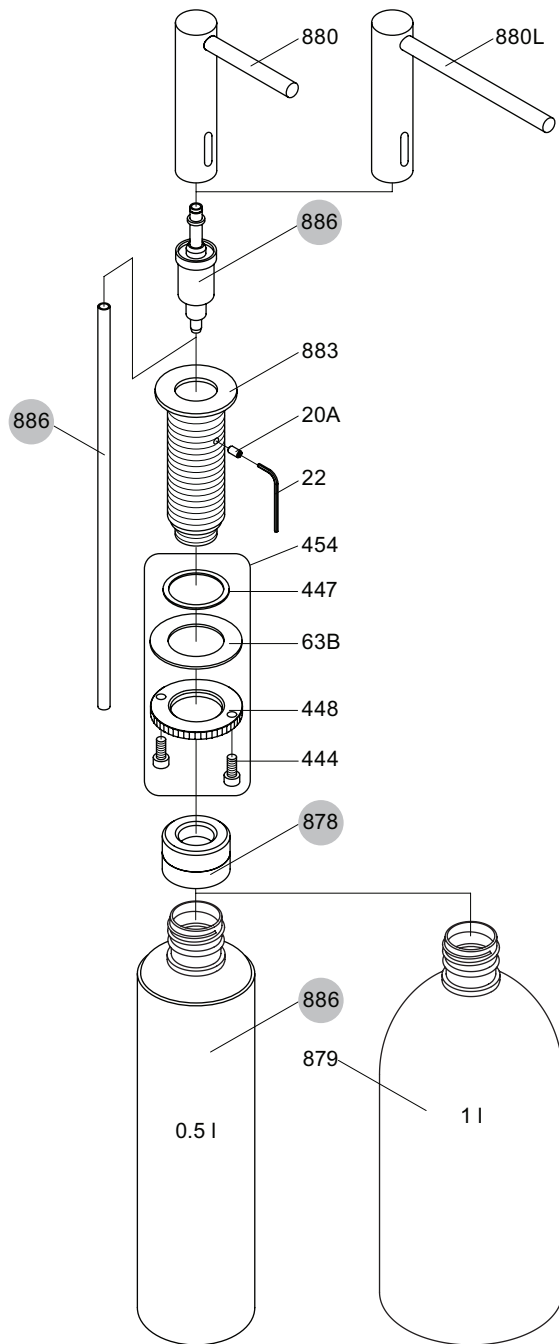

**VOLA T36**

Fitting instruction  
 Montageanleitung  
 Monteringsvejledning  
 Monteringsvægledning  
 Montage hanleiding  
 Manuel de montage

VR454: VR63B, 2xVR444, VR447, VR448  
 VR886: VR878, VR886

# VOLA T36, T36L

Date  
 May. 19

Rev.  
 2

Sheet  
 SB 42.27