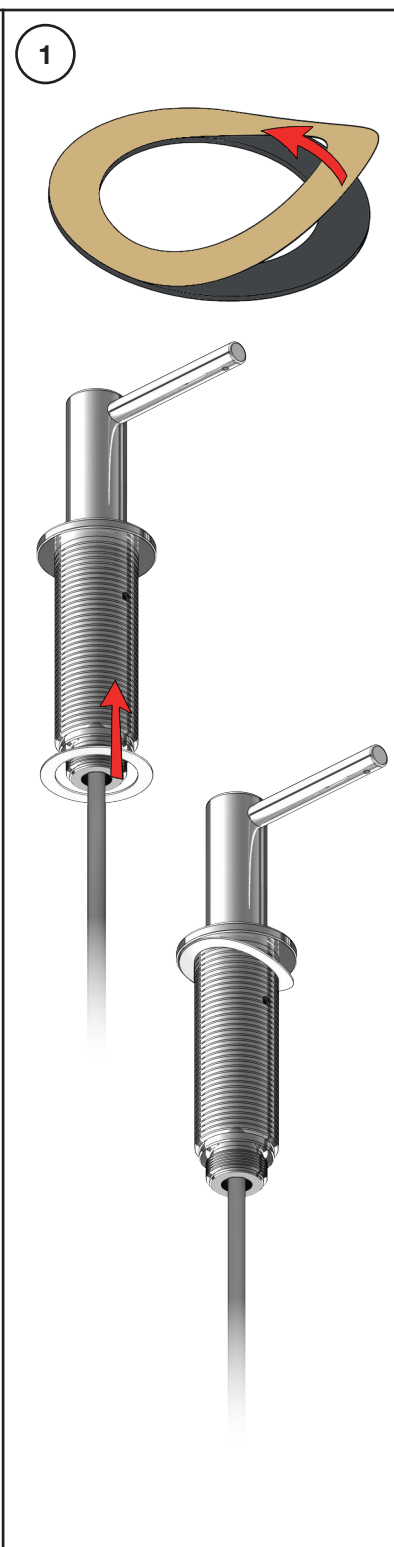

**VOLA T36**

Fitting instruction  
 Montageanleitung  
 Monteringsvejledning  
 Monteringsvægledning  
 Montage hanleiding  
 Manuel de montage

VR454: VR63B, 2xVR444, VR447, VR448  
 VR886: VR878, VR886

# VOLA T36, T36L

Date  
 May. 19

Rev.  
 2

Sheet  
 SB 42.27