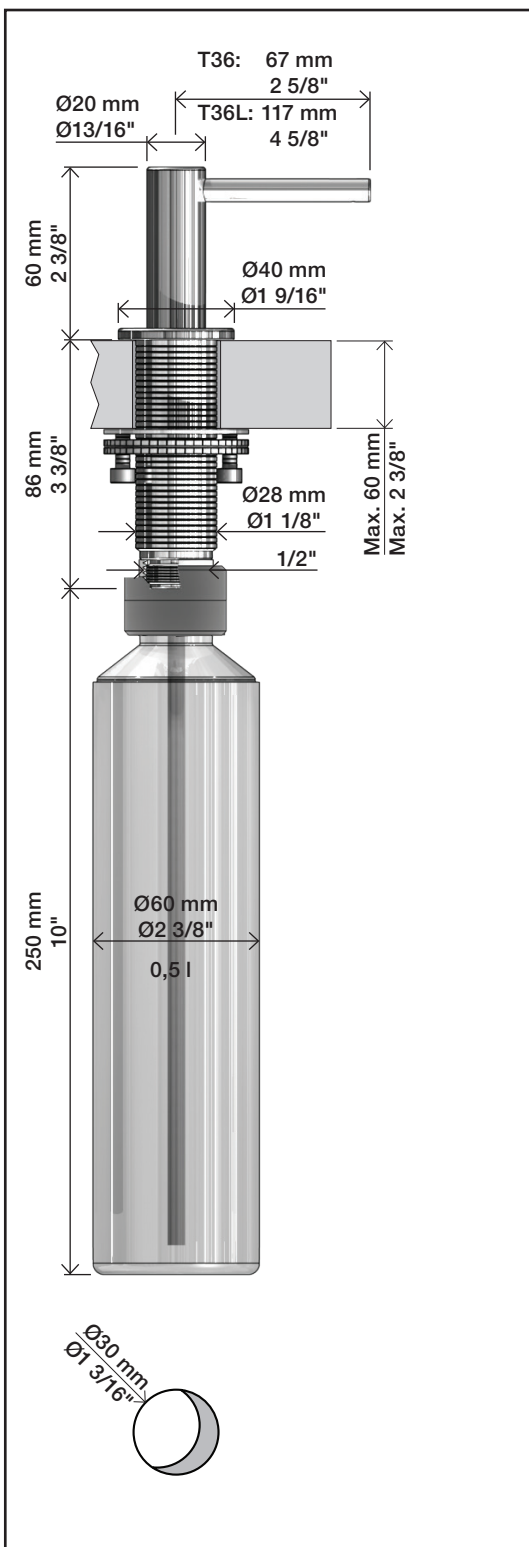

**VOLA T36**

Fitting instruction  
 Montageanleitung  
 Monteringsvejledning  
 Monteringsvægledning  
 Montage hanleiding  
 Manuel de montage

VR454: VR63B, 2xVR444, VR447, VR448  
 VR886: VR878, VR886

# VOLA T36, T36L

Date  
 May. 19

Rev.  
 2

Sheet  
 SB 42.27