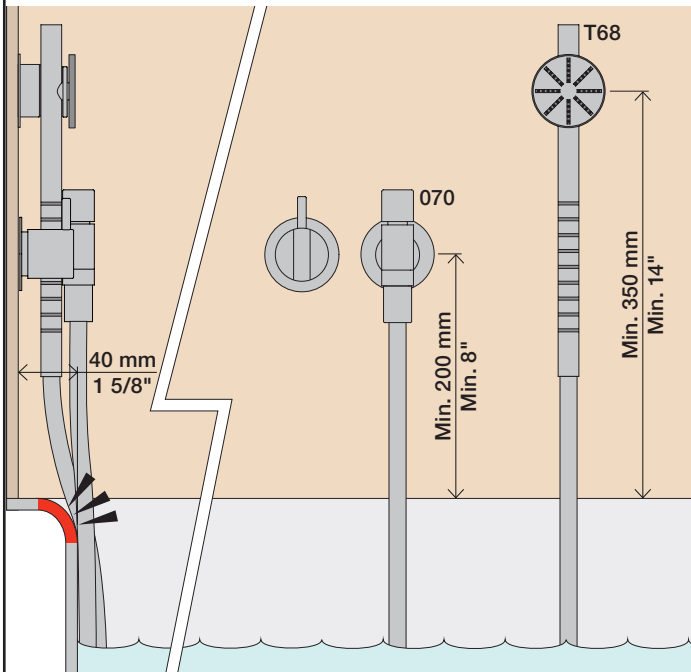

Fitting instruction
 Montageanleitung
 Monteringsvejledning
 Monteringsvægledning
 Montage hanleiding
 Manuel de montage

Data	Bar:	1	2	3	4	5
T60	(l/min) (Gal/min)	6.9 1.8	9.8 2.6	12 3.2	14 3.7	15 4.1
Max. 65°C. 150°F						

USA: Max. flow rate:
 1.6 Gal/min
 6.0 l/min.

Service - VR556

Bathtub
Badewanne

Badekar
Badkar

Badkuip
Baignoire

4

490 mm
19 1/4"
590 mm
23 1/4"
690 mm
27 1/8"
790 mm
31"

5

6

490 mm
19 1/4"
590 mm
23 1/4"
690 mm
27 1/8"
790 mm
31"

7

8

161L USA Only (2 Gal/min - 7.6 l/min - US Standard)
1575

1570 (2 M)
1570A (1.75 M)
1570B (1.5 M)

1578 (2 M)
1578A (1.75 M)
1578B (1.5 M)

VOLA A/S
Lunavej 2
DK-8700 Horsens
Tlf : + 45 7023 5500
Fax: + 45 7023 5511
sales@vola.com
www.vola.com