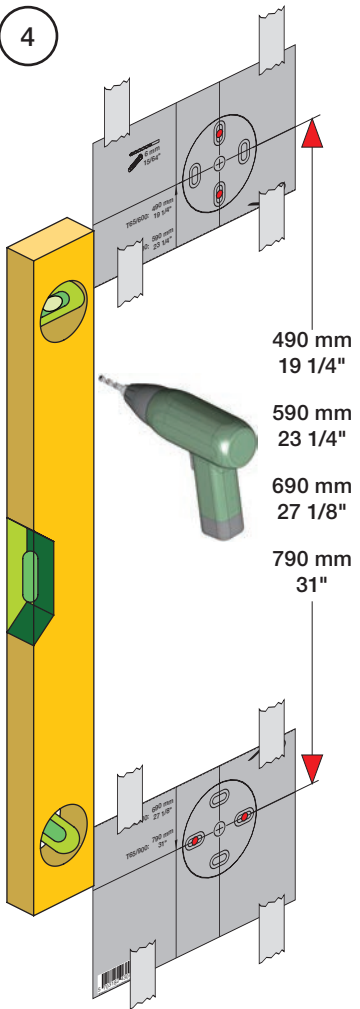

Fitting instruction
 Montageanleitung
 Monteringsvejledning
 Monteringsvægledning
 Montage hanleiding
 Manuel de montage

Data	Bar:	1	2	3	4	5
T60	(l/min) (Gal/min)	6.9 1.8	9.8 2.6	12 3.2	14 3.7	15 4.1
Max. 65°C. 150°F						

USA: Max. flow rate:
 1.6 Gal/min
 6.0 l/min.

Service - VR556

Bathtub
Badewanne

Badekar
Badkar

Badkuip
Baignoire

4

490 mm
19 1/4"
590 mm
23 1/4"
690 mm
27 1/8"
790 mm
31"

5

6

490 mm
19 1/4"
590 mm
23 1/4"
690 mm
27 1/8"
790 mm
31"

7

8

161L USA Only (2 Gal/min - 7.6 l/min - US Standard)
1575

1570 (2 M)
1570A (1.75 M)
1570B (1.5 M)

1578 (2 M)
1578A (1.75 M)
1578B (1.5 M)

VOLA A/S
Lunavej 2
DK-8700 Horsens
Tlf : + 45 7023 5500
Fax: + 45 7023 5511
sales@vola.com
www.vola.com