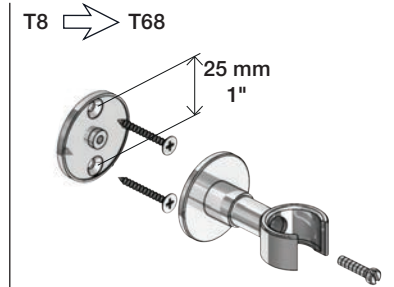

Fitting instruction
 Montageanleitung
 Monteringsvejledning
 Monteringsvægledning
 Montage hanleiding
 Manuel de montage

Data	Bar:	1	2	3	4	5
T60	(l/min) (Gal/min)	6.9 1.8	9.8 2.6	12 3.2	14 3.7	15 4.1
Max. 65°C. 150°F						

USA: Max. flow rate:
 1.6 Gal/min
 6.0 l/min.

Service - VR556

Bathtub
Badewanne

Badekar
Badkar

Badkuip
Baignoire

4

490 mm
19 1/4"
590 mm
23 1/4"
690 mm
27 1/8"
790 mm
31"

5

6

490 mm
19 1/4"
590 mm
23 1/4"
690 mm
27 1/8"
790 mm
31"

7

8

161L USA Only (2 Gal/min - 7.6 l/min - US Standard)
1575

1570 (2 M)
1570A (1.75 M)
1570B (1.5 M)

1578 (2 M)
1578A (1.75 M)
1578B (1.5 M)

VOLA A/S
Lunavej 2
DK-8700 Horsens
Tlf : + 45 7023 5500
Fax: + 45 7023 5511
sales@vola.com
www.vola.com