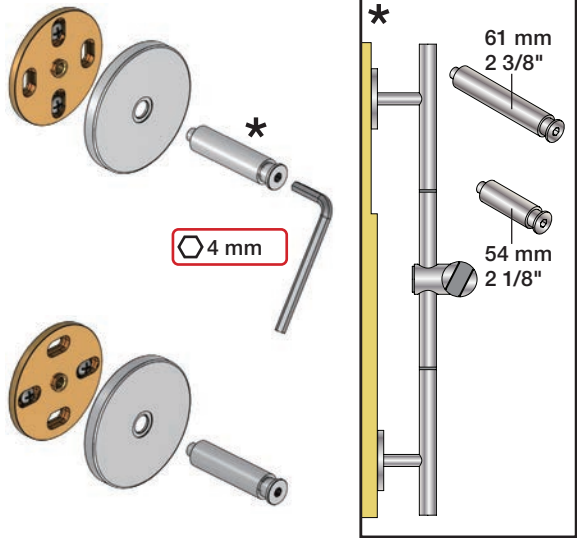

Fitting instruction
 Montageanleitung
 Monteringsvejledning
 Monteringsvægledning
 Montage hanleiding
 Manuel de montage

Data	Bar:	1	2	3	4	5
T60	(l/min) (Gal/min)	6.9 1.8	9.8 2.6	12 3.2	14 3.7	15 4.1
Max. 65°C. 150°F						

USA: Max. flow rate:
 1.6 Gal/min
 6.0 l/min.

Service - VR556

Bathtub
Badewanne

Badekar
Badkar

Badkuip
Baignoire

4

490 mm
19 1/4"
590 mm
23 1/4"
690 mm
27 1/8"
790 mm
31"

5

6

490 mm
19 1/4"
590 mm
23 1/4"
690 mm
27 1/8"
790 mm
31"

7

8

161L USA Only (2 Gal/min - 7.6 l/min - US Standard)
1575

1570 (2 M)
1570A (1.75 M)
1570B (1.5 M)

1578 (2 M)
1578A (1.75 M)
1578B (1.5 M)

VOLA A/S
Lunavej 2
DK-8700 Horsens
Tlf : + 45 7023 5500
Fax: + 45 7023 5511
sales@vola.com
www.vola.com