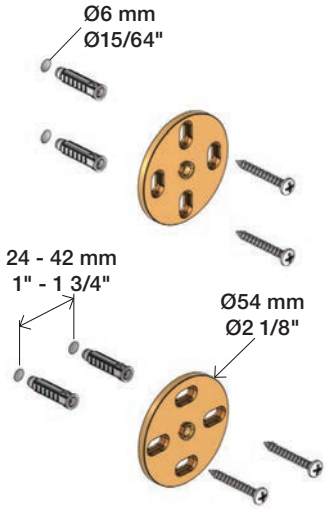

Fitting instruction
 Montageanleitung
 Monteringsvejledning
 Monteringsvægledning
 Montage hanleiding
 Manuel de montage

Data	Bar:	1	2	3	4	5
T60	(l/min) (Gal/min)	6.9 1.8	9.8 2.6	12 3.2	14 3.7	15 4.1
Max. 65°C. 150°F						

USA: Max. flow rate:
 1.6 Gal/min
 6.0 l/min.

Service - VR556

Bathtub
Badewanne

Badekar
Badkar

Badkuip
Baignoire

4

490 mm
19 1/4"
590 mm
23 1/4"
690 mm
27 1/8"
790 mm
31"

5

6

490 mm
19 1/4"
590 mm
23 1/4"
690 mm
27 1/8"
790 mm
31"

7

8

161L USA Only (2 Gal/min - 7.6 l/min - US Standard)
1575

1570 (2 M)
1570A (1.75 M)
1570B (1.5 M)

1578 (2 M)
1578A (1.75 M)
1578B (1.5 M)

VOLA A/S
Lunavej 2
DK-8700 Horsens
Tlf : + 45 7023 5500
Fax: + 45 7023 5511
sales@vola.com
www.vola.com