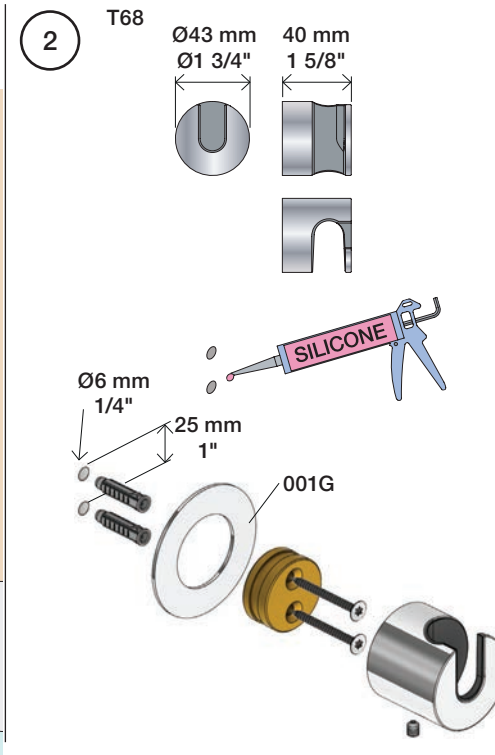

Fitting instruction
 Montageanleitung
 Monteringsvejledning
 Monteringsvægledning
 Montage hanleiding
 Manuel de montage

Data	Bar:	1	2	3	4	5
T60	(l/min) (Gal/min)	6.9 1.8	9.8 2.6	12 3.2	14 3.7	15 4.1
Max. 65°C. 150°F						

USA: Max. flow rate:
 1.6 Gal/min
 6.0 l/min.

Service - VR556

Bathtub
Badewanne

Badekar
Badkar

Badkuip
Baignoire

4

490 mm
19 1/4"
590 mm
23 1/4"
690 mm
27 1/8"
790 mm
31"

5

6

490 mm
19 1/4"
590 mm
23 1/4"
690 mm
27 1/8"
790 mm
31"

7

8

161L USA Only (2 Gal/min - 7.6 l/min - US Standard)
1575

1570 (2 M)
1570A (1.75 M)
1570B (1.5 M)

1578 (2 M)
1578A (1.75 M)
1578B (1.5 M)

VOLA A/S
Lunavej 2
DK-8700 Horsens
Tlf : + 45 7023 5500
Fax: + 45 7023 5511
sales@vola.com
www.vola.com