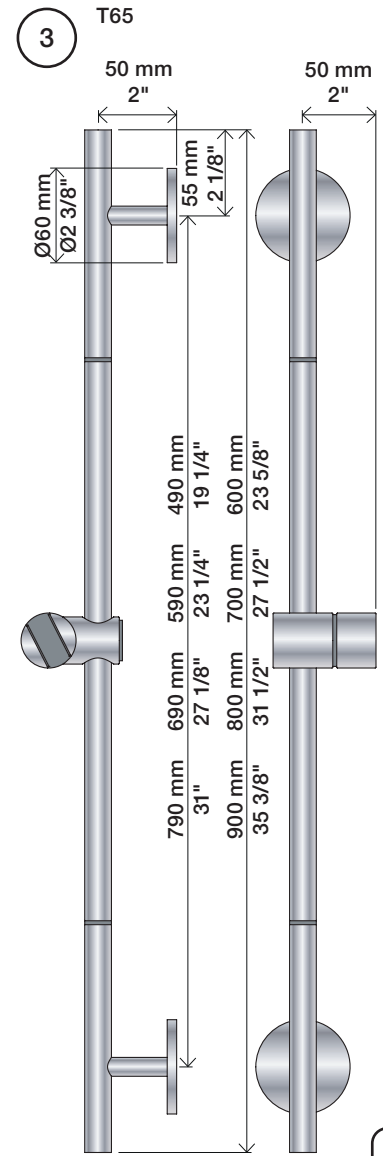

Fitting instruction
 Montageanleitung
 Monteringsvejledning
 Monteringsvægledning
 Montage hanleiding
 Manuel de montage

Data	Bar:	1	2	3	4	5
T60	(l/min) (Gal/min)	6.9 1.8	9.8 2.6	12 3.2	14 3.7	15 4.1
Max. 65°C. 150°F						

USA: Max. flow rate:
 1.6 Gal/min
 6.0 l/min.

Service - VR556

Bathtub
Badewanne

Badekar
Badkar

Badkuip
Baignoire

4

490 mm
19 1/4"
590 mm
23 1/4"
690 mm
27 1/8"
790 mm
31"

5

6

490 mm
19 1/4"
590 mm
23 1/4"
690 mm
27 1/8"
790 mm
31"

7

8

161L USA Only (2 Gal/min - 7.6 l/min - US Standard)
1575

1570 (2 M)
1570A (1.75 M)
1570B (1.5 M)

1578 (2 M)
1578A (1.75 M)
1578B (1.5 M)

VOLA A/S
Lunavej 2
DK-8700 Horsens
Tlf : + 45 7023 5500
Fax: + 45 7023 5511
sales@vola.com
www.vola.com

VOLA T60

Dato
Mar. 15

Rev.
0

Blad
SB 42.60