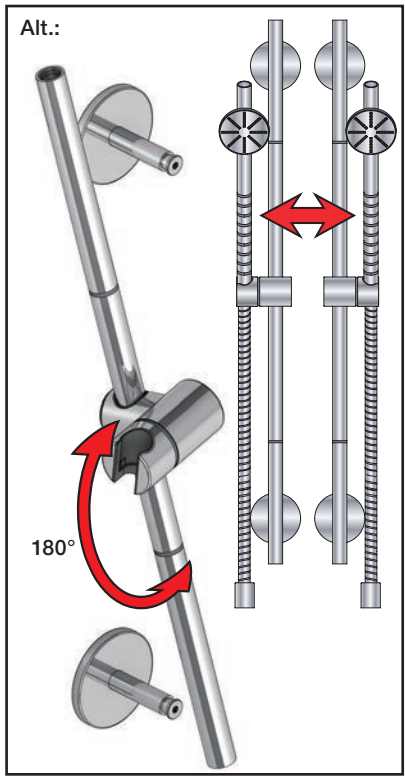

Fitting instruction
 Montageanleitung
 Monteringsvejledning
 Monteringsvægledning
 Montage hanleiding
 Manuel de montage

Data	Bar:	1	2	3	4	5
T60	(l/min) (Gal/min)	6.9 1.8	9.8 2.6	12 3.2	14 3.7	15 4.1
Max. 65°C. 150°F						

USA: Max. flow rate:
 1.6 Gal/min
 6.0 l/min.

Service - VR556

Bathtub
Badewanne

Badekar
Badkar

Badkuip
Baignoire

4

490 mm
19 1/4"
590 mm
23 1/4"
690 mm
27 1/8"
790 mm
31"

5

6

490 mm
19 1/4"
590 mm
23 1/4"
690 mm
27 1/8"
790 mm
31"

7

8

161L USA Only (2 Gal/min - 7.6 l/min - US Standard)
1575

1570 (2 M)
1570A (1.75 M)
1570B (1.5 M)

1578 (2 M)
1578A (1.75 M)
1578B (1.5 M)

VOLA A/S
Lunavej 2
DK-8700 Horsens
Tlf : + 45 7023 5500
Fax: + 45 7023 5511
sales@vola.com
www.vola.com