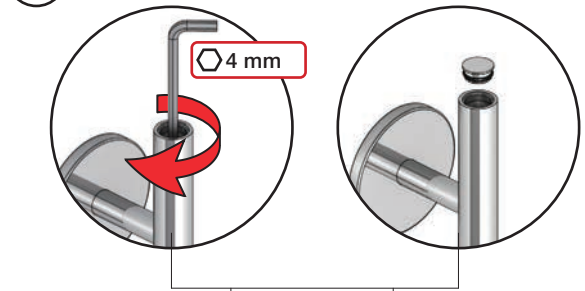

USA: Max. flow rate:
 1.6 Gal/min
 6.0 l/min.

Service - VR556

Bathtub
Badewanne

Badekar
Badkar

Badkuip
Baignoire

4

490 mm
19 1/4"
590 mm
23 1/4"
690 mm
27 1/8"
790 mm
31"

5

6

490 mm
19 1/4"
590 mm
23 1/4"
690 mm
27 1/8"
790 mm
31"

7

8

161L USA Only (2 Gal/min - 7.6 l/min - US Standard)
1575

1570 (2 M)
1570A (1.75 M)
1570B (1.5 M)

1578 (2 M)
1578A (1.75 M)
1578B (1.5 M)

VOLA A/S
Lunavej 2
DK-8700 Horsens
Tlf : + 45 7023 5500
Fax: + 45 7023 5511
sales@vola.com
www.vola.com