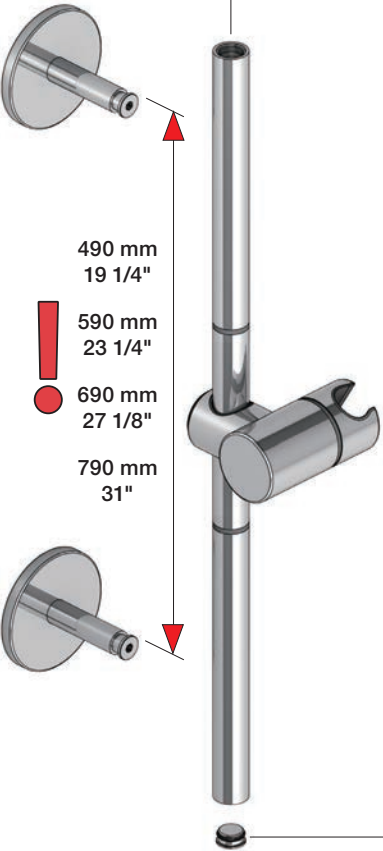

Fitting instruction
 Montageanleitung
 Monteringsvejledning
 Monteringsvægledning
 Montage hanleiding
 Manuel de montage

Data	Bar:	1	2	3	4	5
T60	(l/min) (Gal/min)	6.9 1.8	9.8 2.6	12 3.2	14 3.7	15 4.1
Max. 65°C. 150°F						

USA: Max. flow rate:
 1.6 Gal/min
 6.0 l/min.

Service - VR556

Bathtub
Badewanne

Badekar
Badkar

Badkuip
Baignoire

4

490 mm
19 1/4"
590 mm
23 1/4"
690 mm
27 1/8"
790 mm
31"

5

6

490 mm
19 1/4"
590 mm
23 1/4"
690 mm
27 1/8"
790 mm
31"

7

8

161L USA Only (2 Gal/min - 7.6 l/min - US Standard)
1575

1570 (2 M)
1570A (1.75 M)
1570B (1.5 M)

1578 (2 M)
1578A (1.75 M)
1578B (1.5 M)

VOLA A/S
Lunavej 2
DK-8700 Horsens
Tlf : + 45 7023 5500
Fax: + 45 7023 5511
sales@vola.com
www.vola.com