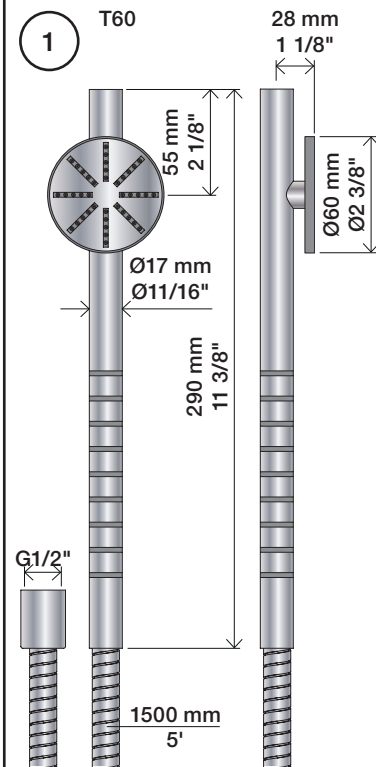

Fitting instruction
 Montageanleitung
 Monteringsvejledning
 Monteringsvægledning
 Montage hanleiding
 Manuel de montage

Data	Bar:	1	2	3	4	5
T60	(l/min) (Gal/min)	6.9 1.8	9.8 2.6	12 3.2	14 3.7	15 4.1
Max. 65°C. 150°F						

USA: Max. flow rate:
 1.6 Gal/min
 6.0 l/min.

Service - VR556

Bathtub
Badewanne

Badekar
Badkar

Badkuip
Baignoire

4

490 mm
19 1/4"
590 mm
23 1/4"
690 mm
27 1/8"
790 mm
31"

5

6

490 mm
19 1/4"
590 mm
23 1/4"
690 mm
27 1/8"
790 mm
31"

7

8

161L USA Only (2 Gal/min - 7.6 l/min - US Standard)
1575

1570 (2 M)
1570A (1.75 M)
1570B (1.5 M)

1578 (2 M)
1578A (1.75 M)
1578B (1.5 M)

VOLA A/S
Lunavej 2
DK-8700 Horsens
Tlf : + 45 7023 5500
Fax: + 45 7023 5511
sales@vola.com
www.vola.com