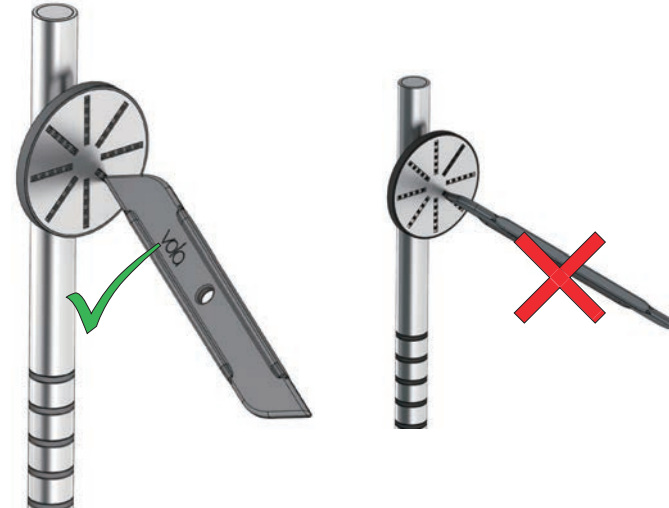

USA: Max. flow rate:
 1.6 Gal/min
 6.0 l/min.

Service - VR556

Bathtub
Badewanne

Badekar
Badkar

Badkuip
Baignoire

4

490 mm
19 1/4"
590 mm
23 1/4"
690 mm
27 1/8"
790 mm
31"

5

6

490 mm
19 1/4"
590 mm
23 1/4"
690 mm
27 1/8"
790 mm
31"

7

8

161L USA Only (2 Gal/min - 7.6 l/min - US Standard)
1575

1570 (2 M)
1570A (1.75 M)
1570B (1.5 M)

1578 (2 M)
1578A (1.75 M)
1578B (1.5 M)

VOLA A/S
Lunavej 2
DK-8700 Horsens
Tlf : + 45 7023 5500
Fax: + 45 7023 5511
sales@vola.com
www.vola.com