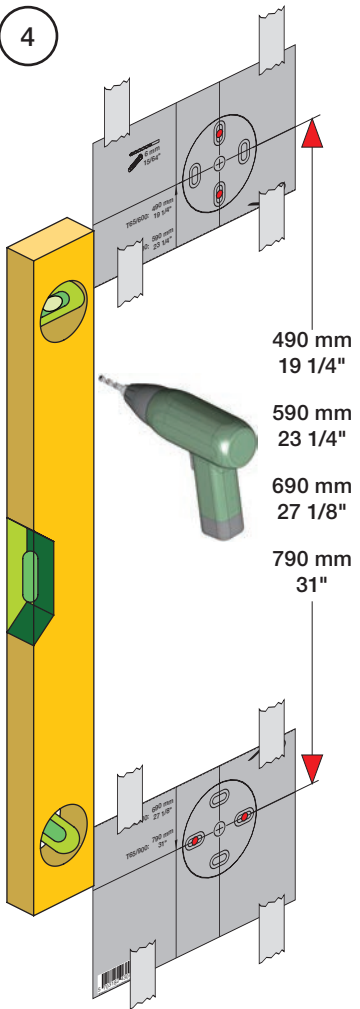

Fitting instruction
 Montageanleitung
 Monteringsvejledning
 Monteringsvægledning
 Montage hanleiding
 Manuel de montage

Data	Bar:	1	2	3	4	5
T60	(l/min) (Gal/min)	6.9 1.8	9.8 2.6	12 3.2	14 3.7	15 4.1
Max. 65°C. 150°F						

USA:
 Max. flow rate:
 1.6 Gal/min
 6.0 l/min.

Service - VR556

Bathtub
Badewanne

Badekar
Badkar

Badkuip
Baignoire

4

490 mm
19 1/4"
590 mm
23 1/4"
690 mm
27 1/8"
790 mm
31"

5

6

490 mm
19 1/4"
590 mm
23 1/4"
690 mm
27 1/8"
790 mm
31"

7

8

vola
 Lunavej 2
 DK-8700 Horsens
 Tlf : + 45 7023 5500
 sales@vola.com
 www.vola.com

VOLA T65

T65-T60

Date	Mar. 15
Rev.	0
Sheet	SB 42.65