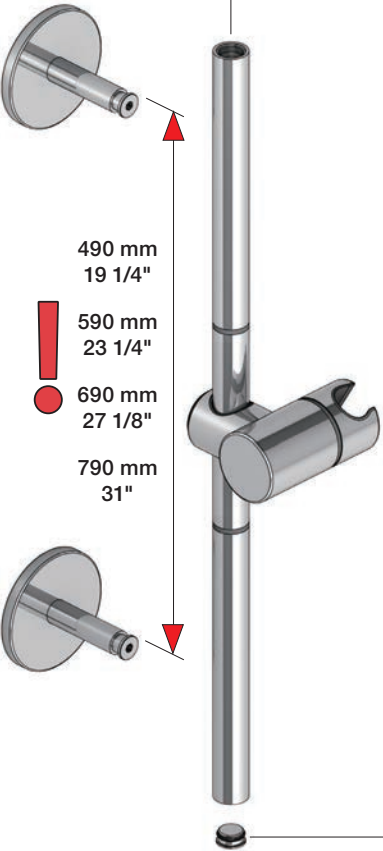

Fitting instruction
 Montageanleitung
 Monteringsvejledning
 Monteringsvægledning
 Montage hanleiding
 Manuel de montage

Data	Bar:	1	2	3	4	5
T60	(l/min) (Gal/min)	6.9 1.8	9.8 2.6	12 3.2	14 3.7	15 4.1
Max. 65°C. 150°F						

USA:
 Max. flow rate:
 1.6 Gal/min
 6.0 l/min.

Service - VR556

Bathtub
Badewanne

Badekar
Badkar

Badkuip
Baignoire

4

490 mm
19 1/4"
590 mm
23 1/4"
690 mm
27 1/8"
790 mm
31"

5

6

490 mm
19 1/4"
590 mm
23 1/4"
690 mm
27 1/8"
790 mm
31"

7

8

vola
 Lunavej 2
 DK-8700 Horsens
 Tlf : + 45 7023 5500
 sales@vola.com
 www.vola.com

VOLA T65

T65-T60

Date	Mar. 15
Rev.	0
Sheet	SB 42.65