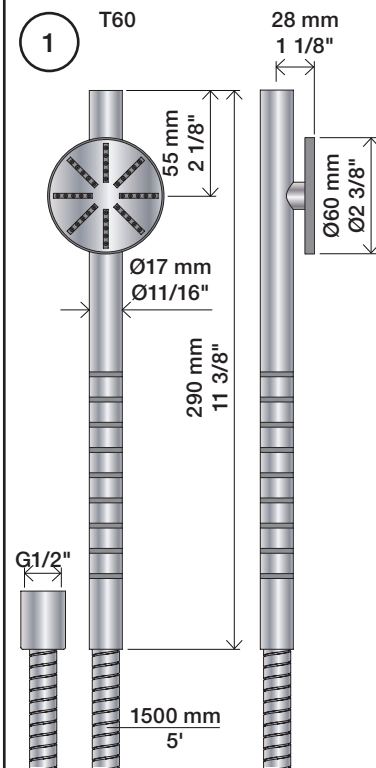

Fitting instruction
 Montageanleitung
 Monteringsvejledning
 Monteringsvægledning
 Montage hanleiding
 Manuel de montage

Data	Bar:	1	2	3	4	5
T60	(l/min) (Gal/min)	6.9 1.8	9.8 2.6	12 3.2	14 3.7	15 4.1
Max. 65°C. 150°F						

USA:
 Max. flow rate:
 1.6 Gal/min
 6.0 l/min.

Service - VR556

Bathtub
Badewanne

Badekar
Badkar

Badkuip
Baignoire

4

490 mm
19 1/4"
590 mm
23 1/4"
690 mm
27 1/8"
790 mm
31"

5

6

490 mm
19 1/4"
590 mm
23 1/4"
690 mm
27 1/8"
790 mm
31"

7

8

vola
 Lunavej 2
 DK-8700 Horsens
 Tlf : + 45 7023 5500
 sales@vola.com
 www.vola.com

VOLA T65

T65-T60

Date	Mar. 15
Rev.	0
Sheet	SB 42.65