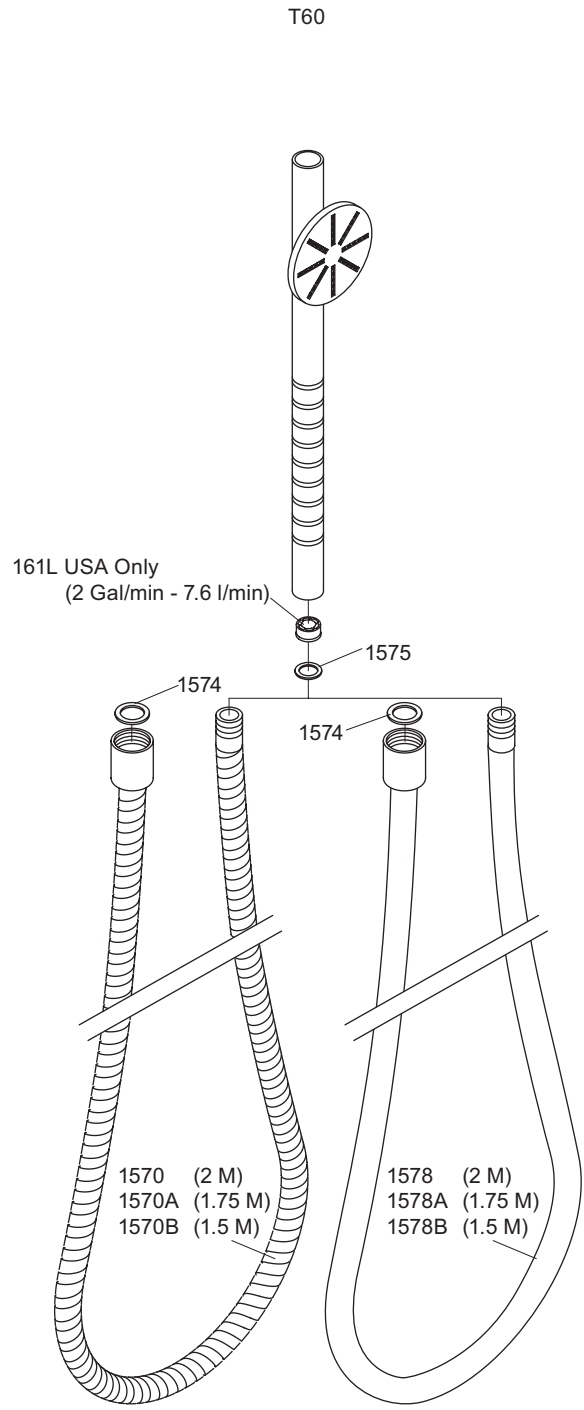

Fitting instruction
 Montageanleitung
 Monteringsvejledning
 Monteringsvægledning
 Montage hanleiding
 Manuel de montage

Data	Bar:	1	2	3	4	5
T60	(l/min) (Gal/min)	6.9 1.8	9.8 2.6	12 3.2	14 3.7	15 4.1
Max. 65°C. 150°F						

USA:
 Max. flow rate:
 1.6 Gal/min
 6.0 l/min.

Service - VR556

Bathtub
Badewanne

Badekar
Badkar

Badkuip
Baignoire

4

490 mm
19 1/4"
590 mm
23 1/4"
690 mm
27 1/8"
790 mm
31"

5

6

490 mm
19 1/4"
590 mm
23 1/4"
690 mm
27 1/8"
790 mm
31"

7

8

vola
 Lunavej 2
 DK-8700 Horsens
 Tlf : + 45 7023 5500
 sales@vola.com
 www.vola.com

VOLA T65

T65-T60

Date	Mar. 15
Rev.	0
Sheet	SB 42.65