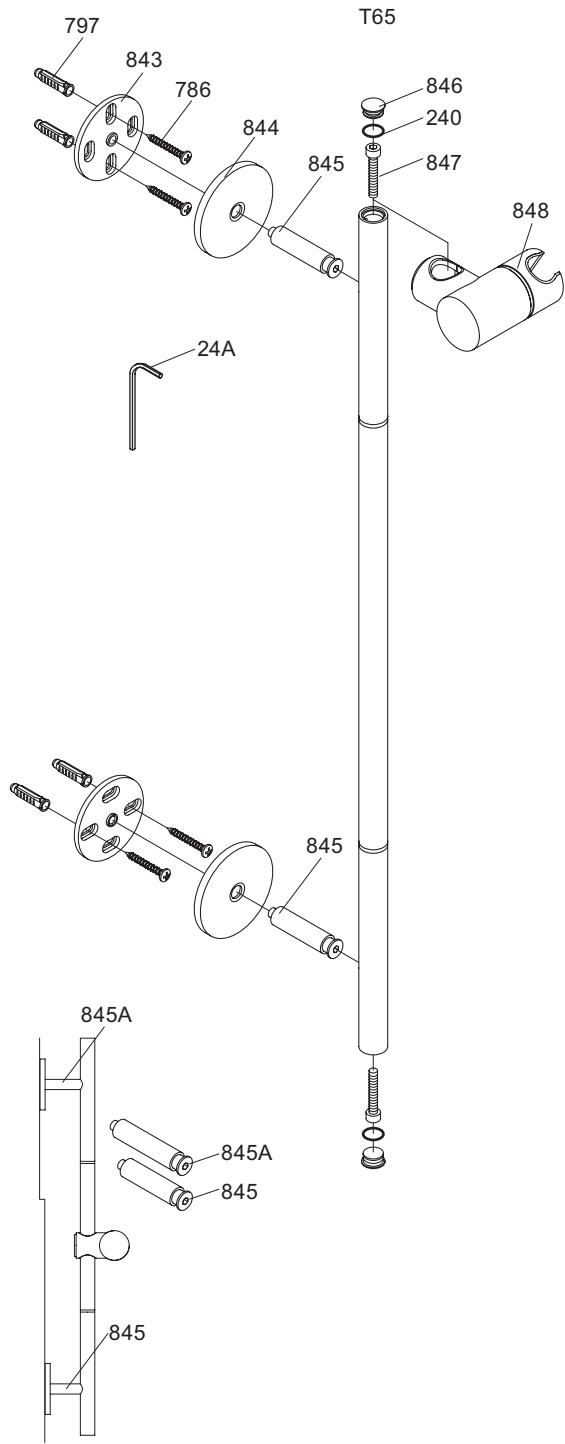

Fitting instruction
 Montageanleitung
 Monteringsvejledning
 Monteringsvægledning
 Montage hanleiding
 Manuel de montage

Data	Bar:	1	2	3	4	5
T60	(l/min) (Gal/min)	6.9 1.8	9.8 2.6	12 3.2	14 3.7	15 4.1
Max. 65°C. 150°F						

USA:
 Max. flow rate:
 1.6 Gal/min
 6.0 l/min.

Service - VR556

Bathtub
Badewanne

Badekar
Badkar

Badkuip
Baignoire

4

490 mm
19 1/4"
590 mm
23 1/4"
690 mm
27 1/8"
790 mm
31"

5

6

490 mm
19 1/4"
590 mm
23 1/4"
690 mm
27 1/8"
790 mm
31"

7

8

vola
 Lunavej 2
 DK-8700 Horsens
 Tlf : + 45 7023 5500
 sales@vola.com
 www.vola.com

VOLA T65

T65-T60

Date	Mar. 15
Rev.	0
Sheet	SB 42.65