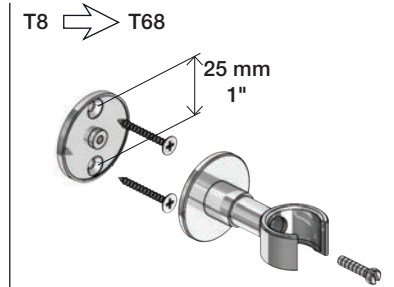

Fitting instruction
 Montageanleitung
 Monteringsvejledning
 Monteringsvægledning
 Montage hanleiding
 Manuel de montage

Data	Bar:	1	2	3	4	5
T60	(l/min) (Gal/min)	6.9 1.8	9.8 2.6	12 3.2	14 3.7	15 4.1
Max. 65°C. 150°F						

USA:
 Max. flow rate:
 1.6 Gal/min
 6.0 l/min.

Service - VR556

Bathtub
Badewanne

Badekar
Badkar

Badkuip
Baignoire

4

490 mm
19 1/4"
590 mm
23 1/4"
690 mm
27 1/8"
790 mm
31"

5

6

490 mm
19 1/4"
590 mm
23 1/4"
690 mm
27 1/8"
790 mm
31"

7

8

vola
 Lunavej 2
 DK-8700 Horsens
 Tlf : + 45 7023 5500
 sales@vola.com
 www.vola.com

VOLA T65

T65-T60

Date	Mar. 15
Rev.	0
Sheet	SB 42.65