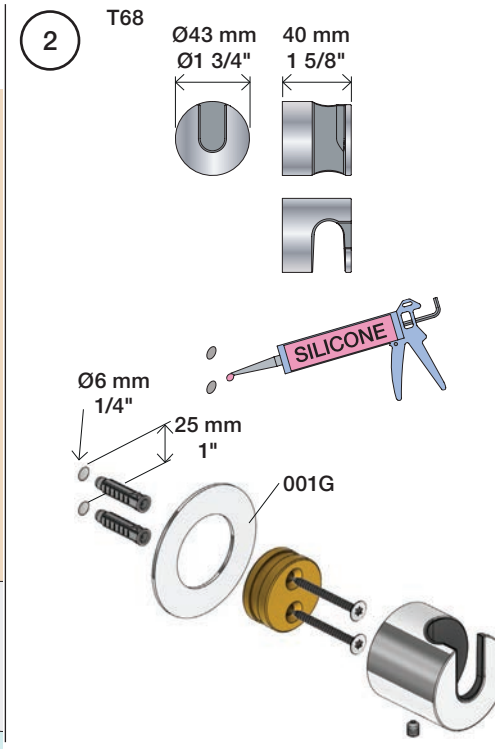

Fitting instruction
 Montageanleitung
 Monteringsvejledning
 Monteringsvægledning
 Montage hanleiding
 Manuel de montage

Data	Bar:	1	2	3	4	5
T60	(l/min) (Gal/min)	6.9 1.8	9.8 2.6	12 3.2	14 3.7	15 4.1
Max. 65°C. 150°F						

USA:
 Max. flow rate:
 1.6 Gal/min
 6.0 l/min.

Service - VR556

Bathtub
Badewanne

Badekar
Badkar

Badkuip
Baignoire

4

490 mm
19 1/4"
590 mm
23 1/4"
690 mm
27 1/8"
790 mm
31"

5

6

490 mm
19 1/4"
590 mm
23 1/4"
690 mm
27 1/8"
790 mm
31"

7

8

vola
 Lunavej 2
 DK-8700 Horsens
 Tlf : + 45 7023 5500
 sales@vola.com
 www.vola.com

VOLA T65

T65-T60

Date	Mar. 15
Rev.	0
Sheet	SB 42.65