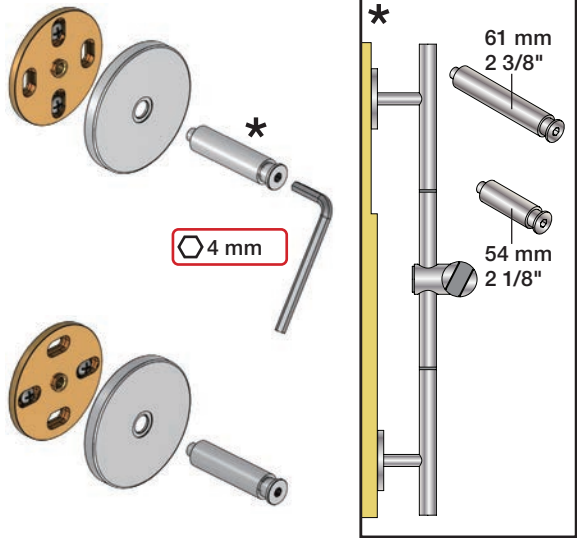

Fitting instruction
 Montageanleitung
 Monteringsvejledning
 Monteringsvægledning
 Montage hanleiding
 Manuel de montage

Data	Bar:	1	2	3	4	5
T60	(l/min) (Gal/min)	6.9 1.8	9.8 2.6	12 3.2	14 3.7	15 4.1
Max. 65°C. 150°F						

USA:
 Max. flow rate:
 1.6 Gal/min
 6.0 l/min.

Service - VR556

Bathtub
Badewanne

Badekar
Badkar

Badkuip
Baignoire

4

490 mm
19 1/4"
590 mm
23 1/4"
690 mm
27 1/8"
790 mm
31"

5

6

490 mm
19 1/4"
590 mm
23 1/4"
690 mm
27 1/8"
790 mm
31"

7

8

vola
 Lunavej 2
 DK-8700 Horsens
 Tlf : + 45 7023 5500
 sales@vola.com
 www.vola.com

VOLA T65

T65-T60

Date	Mar. 15
Rev.	0
Sheet	SB 42.65