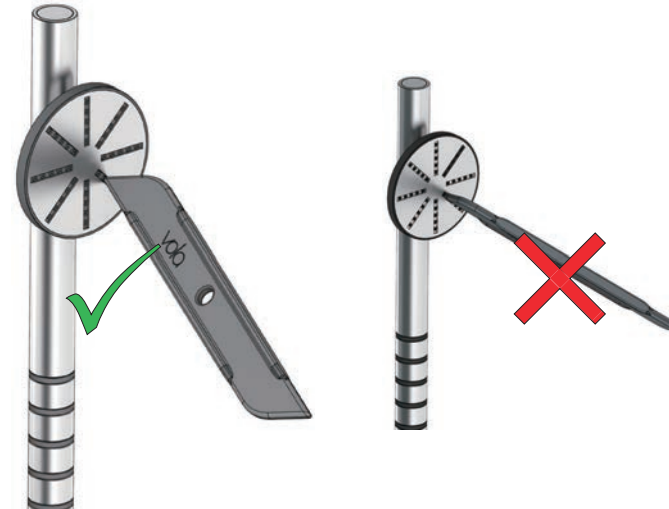

Fitting instruction
 Montageanleitung
 Monteringsvejledning
 Monteringsvægledning
 Montage hanleiding
 Manuel de montage

Data	Bar:	1	2	3	4	5
T60	(l/min) (Gal/min)	6.9 1.8	9.8 2.6	12 3.2	14 3.7	15 4.1
Max. 65°C. 150°F						

USA:
 Max. flow rate:
 1.6 Gal/min
 6.0 l/min.

Service - VR556

Bathtub
Badewanne

Badekar
Badkar

Badkuip
Baignoire

4

490 mm
19 1/4"
590 mm
23 1/4"
690 mm
27 1/8"
790 mm
31"

5