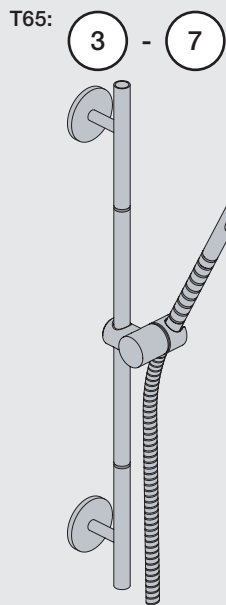

Fitting instruction
 Montageanleitung
 Monteringsvejledning
 Monteringsvægledning
 Montage hanleiding
 Manuel de montage

Data	Bar:	1	2	3	4	5
T60	(l/min) (Gal/min)	6.9 1.8	9.8 2.6	12 3.2	14 3.7	15 4.1
Max. 65°C. 150°F						

USA:
 Max. flow rate:
 1.6 Gal/min
 6.0 l/min.

Service - VR556

Bathtub
Badewanne

Badekar
Badkar

Badkuip
Baignoire

4

490 mm
19 1/4"
590 mm
23 1/4"
690 mm
27 1/8"
790 mm
31"

5

6

490 mm
19 1/4"
590 mm
23 1/4"
690 mm
27 1/8"
790 mm
31"

7

8

vola
 Lunavej 2
 DK-8700 Horsens
 Tlf : + 45 7023 5500
 sales@vola.com
 www.vola.com

VOLA T65

T65-T60

Date	Mar. 15
Rev.	0
Sheet	SB 42.65