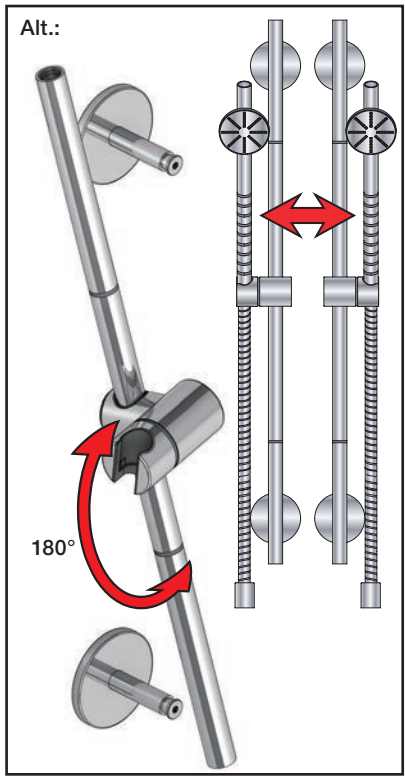

Fitting instruction
 Montageanleitung
 Monteringsvejledning
 Monteringsvægledning
 Montage hanleiding
 Manuel de montage

Data	Bar:	1	2	3	4	5
T60	(l/min) (Gal/min)	6.9 1.8	9.8 2.6	12 3.2	14 3.7	15 4.1
Max. 65°C. 150°F						

USA:
 Max. flow rate:
 1.6 Gal/min
 6.0 l/min.

Service - VR556

Bathtub
Badewanne

Badekar
Badkar

Badkuip
Baignoire

4

490 mm
19 1/4"
590 mm
23 1/4"
690 mm
27 1/8"
790 mm
31"

5

6

490 mm
19 1/4"
590 mm
23 1/4"
690 mm
27 1/8"
790 mm
31"

7

8

vola
 Lunavej 2
 DK-8700 Horsens
 Tlf : + 45 7023 5500
 sales@vola.com
 www.vola.com

VOLA T65

T65-T60

Date	Mar. 15
Rev.	0
Sheet	SB 42.65