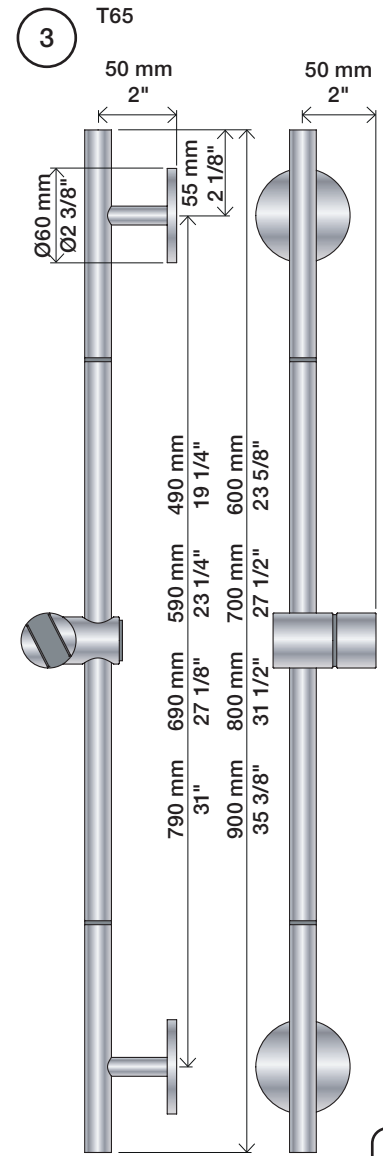

Fitting instruction
 Montageanleitung
 Monteringsvejledning
 Monteringsvægledning
 Montage hanleiding
 Manuel de montage

Data	Bar:	1	2	3	4	5
T60	(l/min) (Gal/min)	6.9 1.8	9.8 2.6	12 3.2	14 3.7	15 4.1
Max. 65°C. 150°F						

USA:
 Max. flow rate:
 1.6 Gal/min
 6.0 l/min.

Service - VR556

Bathtub
Badewanne

Badekar
Badkar

Badkuip
Baignoire

4

490 mm
19 1/4"
590 mm
23 1/4"
690 mm
27 1/8"
790 mm
31"

5

6

490 mm
19 1/4"
590 mm
23 1/4"
690 mm
27 1/8"
790 mm
31"

7

8

vola
 Lunavej 2
 DK-8700 Horsens
 Tlf : + 45 7023 5500
 sales@vola.com
 www.vola.com

VOLA T65

T65-T60

Date	Mar. 15
Rev.	0
Sheet	SB 42.65