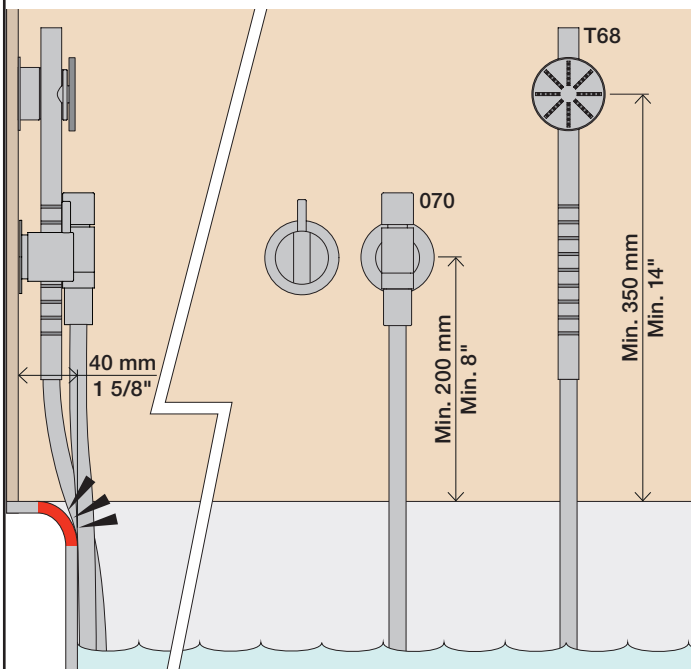

Fitting instruction
 Montageanleitung
 Monteringsvejledning
 Monteringsvægledning
 Montage hanleiding
 Manuel de montage

Data	Bar:	1	2	3	4	5
T60	(l/min) (Gal/min)	6.9 1.8	9.8 2.6	12 3.2	14 3.7	15 4.1
Max. 65°C. 150°F						

USA:
 Max. flow rate:
 1.6 Gal/min
 6.0 l/min.

Service - VR556

Bathtub
Badewanne

Badekar
Badkar

Badkuip
Baignoire

4

490 mm
19 1/4"
590 mm
23 1/4"
690 mm
27 1/8"
790 mm
31"

5

6

490 mm
19 1/4"
590 mm
23 1/4"
690 mm
27 1/8"
790 mm
31"

7

8

vola
 Lunavej 2
 DK-8700 Horsens
 Tlf : + 45 7023 5500
 sales@vola.com
 www.vola.com

VOLA T65

T65-T60

Date	Mar. 15
Rev.	0
Sheet	SB 42.65