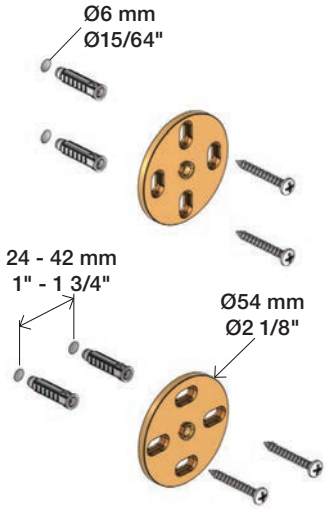

Fitting instruction
 Montageanleitung
 Monteringsvejledning
 Monteringsvægledning
 Montage hanleiding
 Manuel de montage

Data	Bar:	1	2	3	4	5
T60	(l/min) (Gal/min)	6.9 1.8	9.8 2.6	12 3.2	14 3.7	15 4.1
Max. 65°C. 150°F						

USA:
 Max. flow rate:
 1.6 Gal/min
 6.0 l/min.

Service - VR556

Bathtub
Badewanne

Badekar
Badkar

Badkuip
Baignoire

4

490 mm
19 1/4"
590 mm
23 1/4"
690 mm
27 1/8"
790 mm
31"

5

6

490 mm
19 1/4"
590 mm
23 1/4"
690 mm
27 1/8"
790 mm
31"

7

8

vola
 Lunavej 2
 DK-8700 Horsens
 Tlf : + 45 7023 5500
 sales@vola.com
 www.vola.com

VOLA T65

T65-T60

Date	Mar. 15
Rev.	0
Sheet	SB 42.65