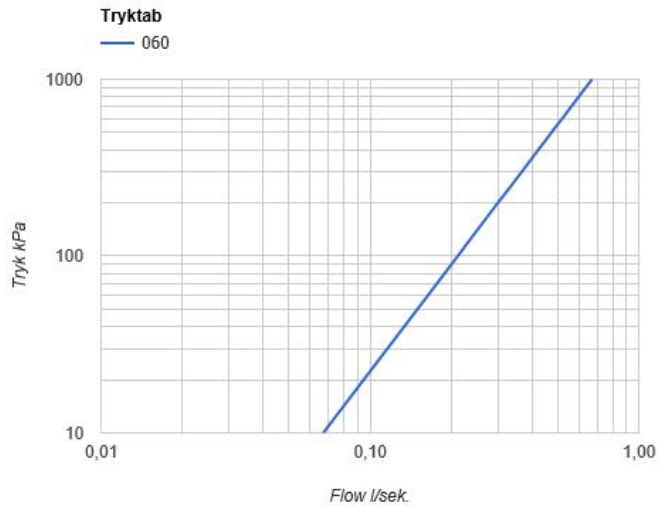

060

Hovedbruser, rund, vægmonteret. VVS nr. 727645300, farve 16 krom. VVS nr. 727645381, farve 20 børstet krom. VVS nr. 727645340, farve 40 rustfrit stål.

Flow

	Bar:	1,0	2,0	3,0	4,0	5,0
060	(l/min)	12,7	18,0	22,0	25,4	28,4

Leveres i farverne

Farve 02, Grå	Farve 21, Mørkerød
Farve 04, Blå	Farve 25, Pink
Farve 05, Orange	Farve 27, Mat-sort
Farve 06, Lysegrøn	Farve 28, Mat-hvid
Farve 08, Gul	Farve 40, Børstet Rustfrit stål
Farve 09, Koksgrå	Farve 60, Sort
Farve 12, Mokka	Farve 61, Børstet sort
Farve 14, Orange-rød	Farve 62, Dyb sort
Farve 15, Mørkeblå	Farve 63, Kobber
Farve 16, Krom	Farve 64, Børstet kobber
Farve 17, Blank sort	Farve 65, Guld
Farve 18, Hvid	Farve 68, Sølv
Farve 19, Messing natur	Farve 70, Børstet guld
Farve 20, Børstet krom