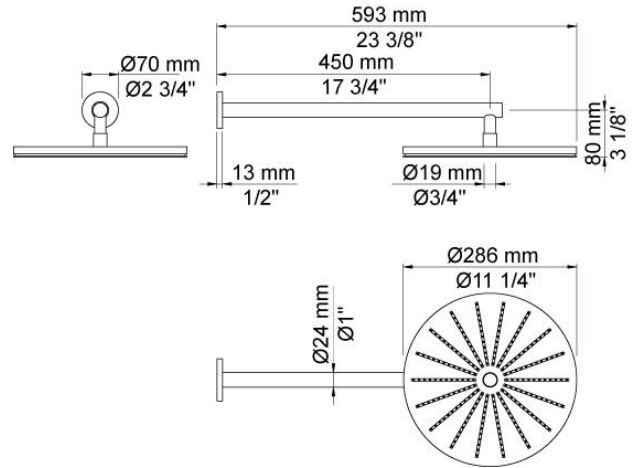

060

Hovedbruser, rund, vægmonteret. VVS nr. 727645300, farve 16 krom. VVS nr. 727645381, farve 20 børstet krom. VVS nr. 727645340, farve 40 rustfrit stål.

Flow

	Bar:	1,0	2,0	3,0	4,0	5,0
060	(l/min)	12,7	18,0	22,0	25,4	28,4

Leveres i farverne

Farve 02, Grå	Farve 21, Mørkerød
Farve 04, Blå	Farve 25, Pink
Farve 05, Orange	Farve 27, Mat-sort
Farve 06, Lysegrøn	Farve 28, Mat-hvid
Farve 08, Gul	Farve 40, Børstet Rustfrit stål
Farve 09, Koksgrå	Farve 60, Sort
Farve 12, Mokka	Farve 61, Børstet sort
Farve 14, Orange-rød	Farve 62, Dyb sort
Farve 15, Mørkeblå	Farve 63, Kobber
Farve 16, Krom	Farve 64, Børstet kobber
Farve 17, Blank sort	Farve 65, Guld
Farve 18, Hvid	Farve 68, Sølv
Farve 19, Messing natur	Farve 70, Børstet guld
Farve 20, Børstet krom