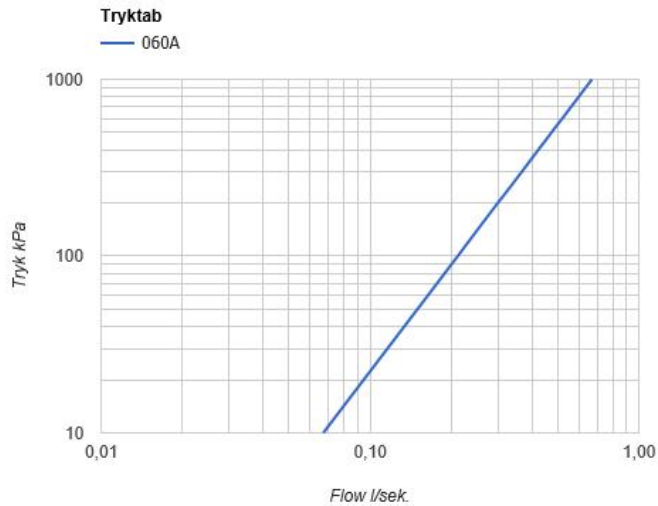

--

Dato:
Kunde:
Projekt:

**060A**

Hovedbruser, rund, loftmonteret.inkl. 60 mm dækroset.VVS nr. 727645500, farve 16 krom.VVS nr. 727645581, farve 20 børstet krom.VVS nr. 727645540, farve 40 rustfrit stål.

**Flow**

	Bar:	1,0	2,0	3,0	4,0	5,0
060A	(l/min)	12,7	18,0	22,0	25,4	28,4

**Leveres i farverne**

Farve 02, Grå	Farve 21, Mørkerød
Farve 04, Blå	Farve 25, Pink
Farve 05, Orange	Farve 27, Mat-sort
Farve 06, Lysegrøn	Farve 28, Mat-hvid
Farve 08, Gul	Farve 40, Børstet Rustfrit stål
Farve 09, Koksgrå	Farve 60, Sort
Farve 12, Mokka	Farve 61, Børstet sort
Farve 14, Orange-rød	Farve 62, Dyb sort
Farve 15, Mørkeblå	Farve 63, Kobber
Farve 16, Krom	Farve 64, Børstet kobber
Farve 17, Blank sort	Farve 65, Guld
Farve 18, Hvid	Farve 68, Sølv
Farve 19, Messing natur	Farve 70, Børstet guld
Farve 20, Børstet krom	