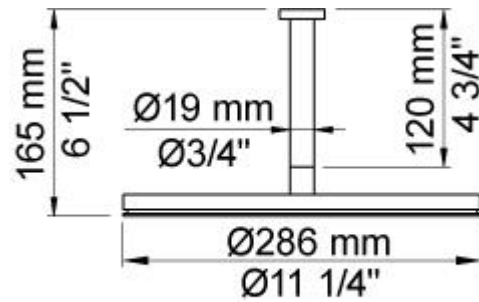

--

Dato:
Kunde:
Projekt:

**060A**

Hovedbruser, rund, loftmonteret.inkl. 60 mm dækroset.VVS nr. 727645500, farve 16 krom.VVS nr. 727645581, farve 20 børstet krom.VVS nr. 727645540, farve 40 rustfrit stål.

**Flow**

	Bar:	1,0	2,0	3,0	4,0	5,0
060A	(l/min)	12,7	18,0	22,0	25,4	28,4

**Leveres i farverne**

Farve 02, Grå	Farve 21, Mørkerød
Farve 04, Blå	Farve 25, Pink
Farve 05, Orange	Farve 27, Mat-sort
Farve 06, Lysegrøn	Farve 28, Mat-hvid
Farve 08, Gul	Farve 40, Børstet Rustfrit stål
Farve 09, Koksgrå	Farve 60, Sort
Farve 12, Mokka	Farve 61, Børstet sort
Farve 14, Orange-rød	Farve 62, Dyb sort
Farve 15, Mørkeblå	Farve 63, Kobber
Farve 16, Krom	Farve 64, Børstet kobber
Farve 17, Blank sort	Farve 65, Guld
Farve 18, Hvid	Farve 68, Sølv
Farve 19, Messing natur	Farve 70, Børstet guld
Farve 20, Børstet krom	