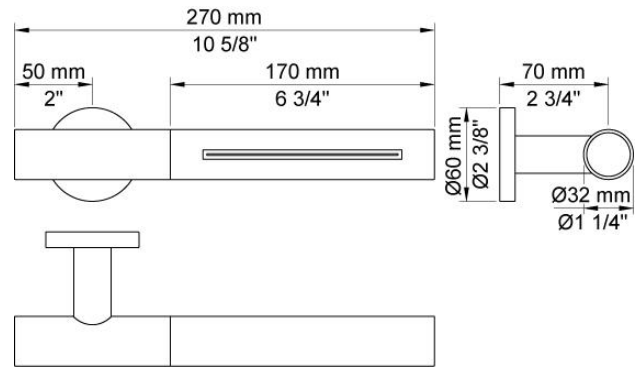

--

Dato:
Kunde:
Projekt:

080W

Vandfaldsbruser. Der skal mindst være 14L/min. til rådighed.VVS nr. 727645800, farve 16 krom.VVS nr. 727645801, farve 20 børstet krom.VVS nr. 727645802, farve 40 rustfrit stål.

Flow

	Bar:	1,0	2,0	3,0	4,0	5,0
080W ¹⁾	(l/min)	17,3	24,5	30,0	34,6	38,7
080W ²⁾	(l/min)	23,1	32,7	40,0	46,2	51,6

¹⁾ Combi-33 flow

²⁾ Combi-31 flow

**Leveres i farverne**

Farve 02, Grå	Farve 21, Mørkerød
Farve 04, Blå	Farve 25, Pink
Farve 05, Orange	Farve 27, Mat-sort
Farve 06, Lysegrøn	Farve 28, Mat-hvid
Farve 08, Gul	Farve 40, Børstet Rustfrit stål
Farve 09, Koksgrå	Farve 60, Sort
Farve 12, Mokka	Farve 61, Børstet sort
Farve 14, Orange-rød	Farve 62, Dyb sort
Farve 15, Mørkeblå	Farve 63, Kobber
Farve 16, Krom	Farve 64, Børstet kobber
Farve 17, Blank sort	Farve 65, Guld
Farve 18, Hvid	Farve 68, Sølv
Farve 19, Messing natur	Farve 70, Børstet guld
Farve 20, Børstet krom	