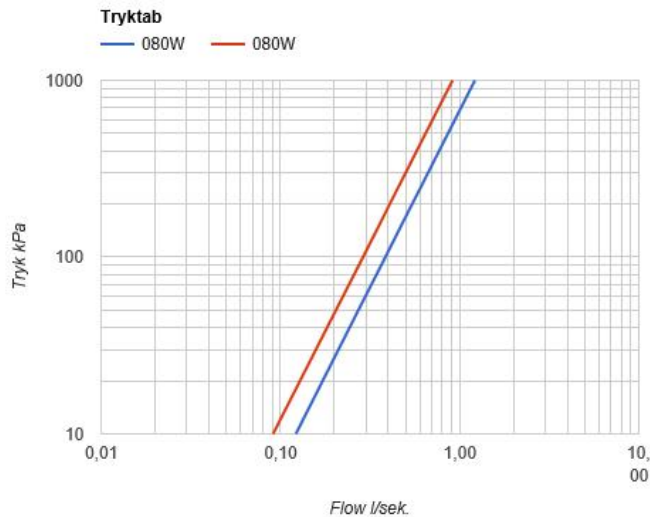

--

Dato:
Kunde:
Projekt:

080W

Vandfaldsbruser. Der skal mindst være 14L/min. til rådighed.VVS nr. 727645800, farve 16 krom.VVS nr. 727645801, farve 20 børstet krom.VVS nr. 727645802, farve 40 rustfrit stål.

Flow

	Bar:	1,0	2,0	3,0	4,0	5,0
080W ¹⁾	(l/min)	17,3	24,5	30,0	34,6	38,7
080W ²⁾	(l/min)	23,1	32,7	40,0	46,2	51,6

¹⁾ Combi-33 flow

²⁾ Combi-31 flow

**Leveres i farverne**

Farve 02, Grå	Farve 21, Mørkerød
Farve 04, Blå	Farve 25, Pink
Farve 05, Orange	Farve 27, Mat-sort
Farve 06, Lysegrøn	Farve 28, Mat-hvid
Farve 08, Gul	Farve 40, Børstet Rustfrit stål
Farve 09, Koksgrå	Farve 60, Sort
Farve 12, Mokka	Farve 61, Børstet sort
Farve 14, Orange-rød	Farve 62, Dyb sort
Farve 15, Mørkeblå	Farve 63, Kobber
Farve 16, Krom	Farve 64, Børstet kobber
Farve 17, Blank sort	Farve 65, Guld
Farve 18, Hvid	Farve 68, Sølv
Farve 19, Messing natur	Farve 70, Børstet guld
Farve 20, Børstet krom	