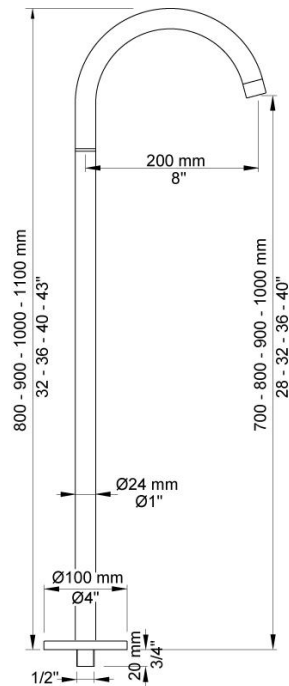

--

Dato:
Kunde:
Projekt:

PSB Singapore

**090FM**

Svingbar tud på søjle til gulvmontage. Afstand gulv/udløb: 800 mm (standard). VVS nr. 727635300, farve 16 krom. VVS nr. 727635381, farve 20 børstet krom. VVS nr. 727635340, farve 40 rustfrit stål.

**Flow**

	Bar:	1,0	2,0	3,0	4,0	5,0
090FM <sup>1)</sup>	(l/min)	17,3	24,5	30,0	30,0	30,0

<sup>1)</sup> 5200 thermostatic mixer

**Leveres i farverne**

Farve 02, Grå	Farve 21, Mørkerød
Farve 04, Blå	Farve 25, Pink
Farve 05, Orange	Farve 27, Mat-sort
Farve 06, Lysegrøn	Farve 28, Mat-hvid
Farve 08, Gul	Farve 40, Børstet Rustfrit stål
Farve 09, Koksgrå	Farve 60, Sort
Farve 12, Mokka	Farve 61, Børstet sort
Farve 14, Orange-rød	Farve 62, Dyb sort
Farve 15, Mørkeblå	Farve 63, Kobber
Farve 16, Krom	Farve 64, Børstet kobber
Farve 17, Blank sort	Farve 65, Guld
Farve 18, Hvid	Farve 68, Sølv
Farve 19, Messing natur	Farve 70, Børstet guld
Farve 20, Børstet krom	