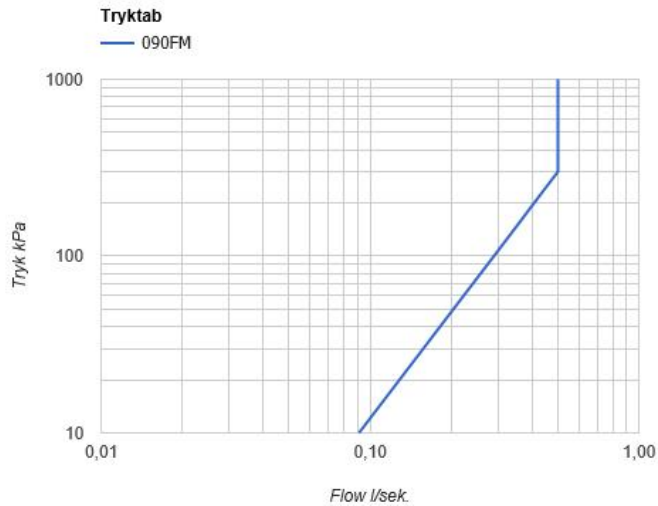

--

Dato:
Kunde:
Projekt:

PSB Singapore

**090FM**

Svingbar tud på søjle til gulvmontage. Afstand gulv/udløb: 800 mm (standard). VVS nr. 727635300, farve 16 krom. VVS nr. 727635381, farve 20 børstet krom. VVS nr. 727635340, farve 40 rustfrit stål.

**Flow**

	Bar:	1,0	2,0	3,0	4,0	5,0
090FM <sup>1)</sup>	(l/min)	17,3	24,5	30,0	30,0	30,0

<sup>1)</sup> 5200 thermostatic mixer

**Leveres i farverne**

Farve 02, Grå	Farve 21, Mørkerød
Farve 04, Blå	Farve 25, Pink
Farve 05, Orange	Farve 27, Mat-sort
Farve 06, Lysegrøn	Farve 28, Mat-hvid
Farve 08, Gul	Farve 40, Børstet Rustfrit stål
Farve 09, Koksgrå	Farve 60, Sort
Farve 12, Mokka	Farve 61, Børstet sort
Farve 14, Orange-rød	Farve 62, Dyb sort
Farve 15, Mørkeblå	Farve 63, Kobber
Farve 16, Krom	Farve 64, Børstet kobber
Farve 17, Blank sort	Farve 65, Guld
Farve 18, Hvid	Farve 68, Sølv
Farve 19, Messing natur	Farve 70, Børstet guld
Farve 20, Børstet krom	