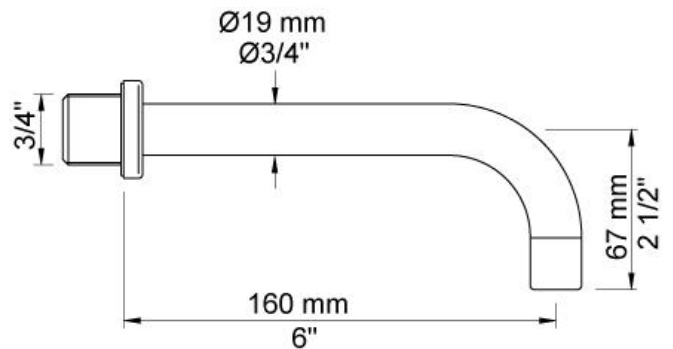

--

Dato:
Kunde:
Projekt:

**111**

Et-grebsblander med fast tud.111UP = Et-grebsblander med keramisk ventilenhed 100.111AP = Greb NR28, 160 mm fast tud 010 med vandbesparende luftindblander, 60 mm dækroset 001, 3001. VVS nr. 717731700, farve 16 krom.VVS nr. 717731781, farve 20 børstet krom.VVS nr. 717731740, farve 40 rustfrit stål.

**Flow**

	Bar:	1,0	2,0	3,0	4,0	5,0
111	(l/min)	2,9	4,1	5,0	5,0	5,0
111 <sup>1)</sup>	(l/min)	2,6	3,7	4,5	4,5	4,5

<sup>1)</sup> USA standard

**Beskrivelse og tekniske data**

Montering	Armaturet kan bestilles med 15 mm CU rør påloddet tilgange for installation på cu-rørs installationer. Armaturet kan tilsluttes med medleveret 1/2" - 15 mm kompressionskoblinger og lekagesikringsboks til PEX-rør
Støjgruppe	Støjgruppe 1
Forudsat vandstrøm	0,10
Trykgruppe	Gruppe 150 kPa (Tryktabet over armaturet ved den forudsatte vandstrøm er mellem 50 og 150 kPa)

**001**

Dækroset, Ø60 mm. Hulstørrelse: 30 mm. VVS nr. 727646000, farve 16 krom. VVS nr. 727646081, farve 20 børstet krom. VVS nr. 727646040, farve 40 rustfrit stål.

**010**

160 mm fast tud med vandbesparende luftindblander. VVS nr. 727630400, farve 16 krom. VVS nr. 727630481, farve 20 børstet krom. VVS nr. 727630440, farve 40 rustfrit stål.