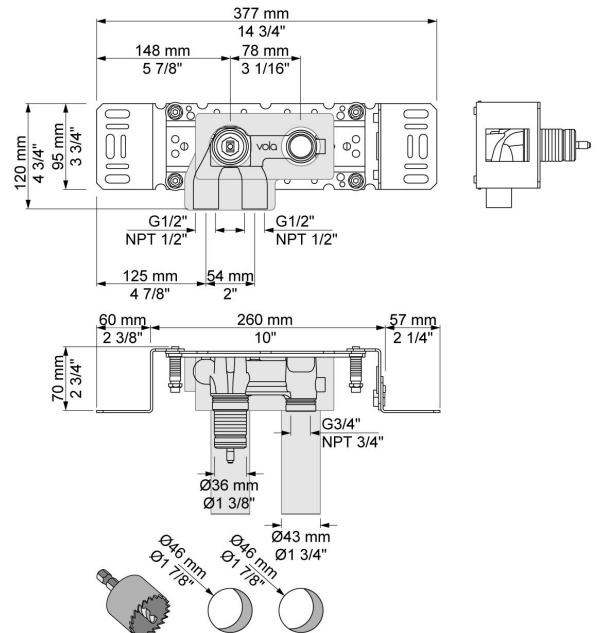

**Flow**

	Bar:	1,0	2,0	3,0	4,0	5,0
111	(l/min)	2,9	4,1	5,0	5,0	5,0
111 <sup>1)</sup>	(l/min)	2,6	3,7	4,5	4,5	4,5

<sup>1)</sup> USA standard

**Beskrivelse og tekniske data**

Montering	Armaturet kan bestilles med 15 mm CU rør påloddet tilgange for installation på cu-rørs installationer. Armaturet kan tilsluttes med medleveret 1/2" - 15 mm kompressionskoblinger og lekagesikringsboks til PEX-rør
Støjgruppe	Støjgruppe 1
Forudsat vandstrøm	0,10
Trykgruppe	Gruppe 150 kPa (Tryktabet over armaturet ved den forudsatte vandstrøm er mellem 50 og 150 kPa)

**001**

Dækroset, Ø60 mm. Hulstørrelse: 30 mm. VVS nr. 727646000, farve 16 krom. VVS nr. 727646081, farve 20 børstet krom. VVS nr. 727646040, farve 40 rustfrit stål.

**010**

160 mm fast tud med vandbesparende luftindblander. VVS nr. 727630400, farve 16 krom. VVS nr. 727630481, farve 20 børstet krom. VVS nr. 727630440, farve 40 rustfrit stål.

**100**

Et-grebsblender med fast afgangsmuffe. Med pex-rørsikring. VVS nr. 715111700

**3001**

60 mm dækroset. Hul  $\varnothing 36$  mm. VVS nr. 722498000, farve 16 krom.VVS nr. 722498081, farve 20 børstet krom.VVS nr. 722498040, farve 40 rustfrit stål.