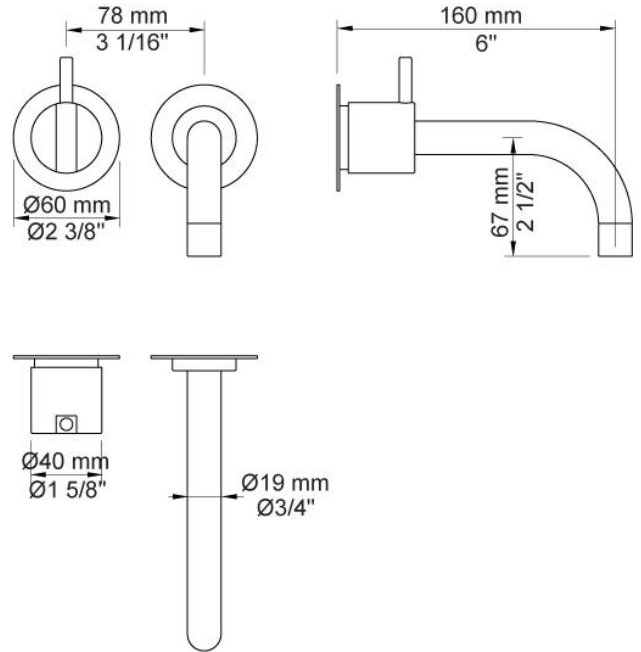

--

Dato:
Kunde:
Projekt:

**111**

Et-grebsblander med fast tud.111UP = Et-grebsblander med keramisk ventilenhed 100.111AP = Greb NR28, 160 mm fast tud 010 med vandbesparende luftindblander, 60 mm dækroset 001, 3001. VVS nr. 717731700, farve 16 krom.VVS nr. 717731781, farve 20 børstet krom.VVS nr. 717731740, farve 40 rustfrit stål.

**Flow**

	Bar:	1,0	2,0	3,0	4,0	5,0
111	(l/min)	2,9	4,1	5,0	5,0	5,0
111 <sup>1)</sup>	(l/min)	2,6	3,7	4,5	4,5	4,5

<sup>1)</sup> USA standard

**Beskrivelse og tekniske data**

Montering	Armaturet kan bestilles med 15 mm CU rør påloddet tilgange for installation på cu-rørs installationer. Armaturet kan tilsluttes med medleveret 1/2" - 15 mm kompressionskoblinger og lekagesikringsboks til PEX-rør
Støjgruppe	Støjgruppe 1
Forudsat vandstrøm	0,10
Trykgruppe	Gruppe 150 kPa (Tryktabet over armaturet ved den forudsatte vandstrøm er mellem 50 og 150 kPa)

**001**

Dækroset, Ø60 mm. Hulstørrelse: 30 mm. VVS nr. 727646000, farve 16 krom. VVS nr. 727646081, farve 20 børstet krom. VVS nr. 727646040, farve 40 rustfrit stål.

**010**

160 mm fast tud med vandbesparende luftindblander. VVS nr. 727630400, farve 16 krom. VVS nr. 727630481, farve 20 børstet krom. VVS nr. 727630440, farve 40 rustfrit stål.

**100**

Et-grebsblender med fast afgangsmuffe. Med pex-rørsikring. VVS nr. 715111700

**3001**

60 mm dækroset. Hul  $\varnothing 36$  mm. VVS nr. 722498000, farve 16 krom.VVS nr. 722498081, farve 20 børstet krom.VVS nr. 722498040, farve 40 rustfrit stål.