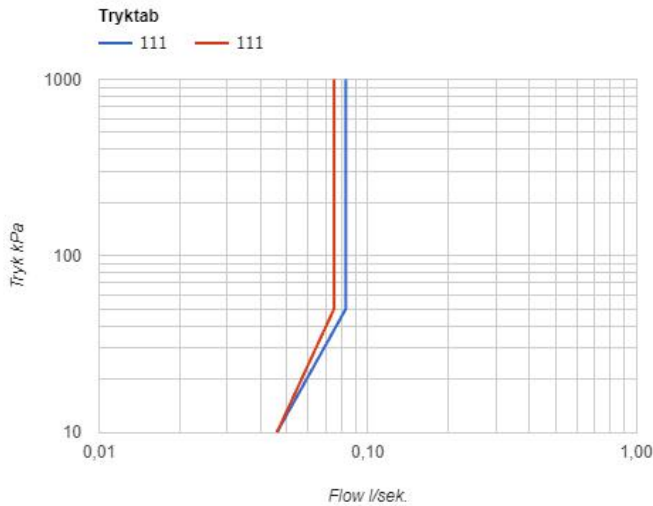

--

Dato:
Kunde:
Projekt:

**111**

Et-grebsblander med fast tud.111UP = Et-grebsblander med keramisk ventilenhed 100.111AP = Greb NR28, 160 mm fast tud 010 med vandbesparende luftindblander, 60 mm dækroset 001, 3001. VVS nr. 717731700, farve 16 krom.VVS nr. 717731781, farve 20 børstet krom.VVS nr. 717731740, farve 40 rustfrit stål.

**Flow**

	Bar:	1,0	2,0	3,0	4,0	5,0
111	(l/min)	2,9	4,1	5,0	5,0	5,0
111 <sup>1)</sup>	(l/min)	2,6	3,7	4,5	4,5	4,5

<sup>1)</sup> USA standard

**Beskrivelse og tekniske data**

Montering	Armaturet kan bestilles med 15 mm CU rør påloddet tilgange for installation på cu-rørs installationer. Armaturet kan tilsluttes med medleveret 1/2" - 15 mm kompressionskoblinger og lekagesikringsboks til PEX-rør
Støjgruppe	Støjgruppe 1
Forudsat vandstrøm	0,10
Trykgruppe	Gruppe 150 kPa (Tryktabet over armaturet ved den forudsatte vandstrøm er mellem 50 og 150 kPa)