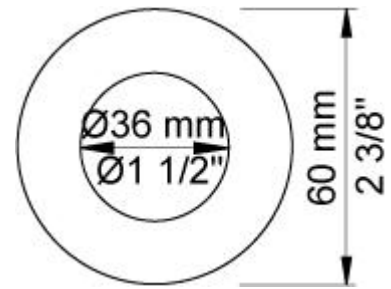

3001

60 mm dækroset. Hul $\varnothing 36$ mm. VVS nr. 722498000, farve 16 krom.VVS nr. 722498081, farve 20 børstet krom.VVS nr. 722498040, farve 40 rustfrit stål.