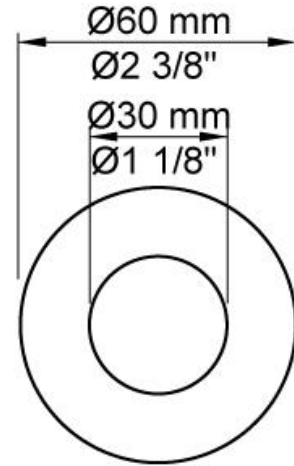

--

Dato:
Kunde:
Projekt:

**111**

Et-grebsblander med fast tud.111UP = Et-grebsblander med keramisk ventilenhed 100.111AP = Greb NR28, 160 mm fast tud 010 med vandbesparende luftindblander, 60 mm dækroset 001, 3001. VVS nr. 717731700, farve 16 krom.VVS nr. 717731781, farve 20 børstet krom.VVS nr. 717731740, farve 40 rustfrit stål.

**Flow**

	Bar:	1,0	2,0	3,0	4,0	5,0
111	(l/min)	2,9	4,1	5,0	5,0	5,0
111 <sup>1)</sup>	(l/min)	2,6	3,7	4,5	4,5	4,5

<sup>1)</sup> USA standard

**Beskrivelse og tekniske data**

Montering	Armaturet kan bestilles med 15 mm CU rør påloddet tilgange for installation på cu-rørs installationer. Armaturet kan tilsluttes med medleveret 1/2" - 15 mm kompressionskoblinger og lekagesikringsboks til PEX-rør
Støjgruppe	Støjgruppe 1
Forudsat vandstrøm	0,10
Trykgruppe	Gruppe 150 kPa (Tryktabet over armaturet ved den forudsatte vandstrøm er mellem 50 og 150 kPa)

**001**

Dækroset, Ø60 mm. Hulstørrelse: 30 mm. VVS nr. 727646000, farve 16 krom. VVS nr. 727646081, farve 20 børstet krom. VVS nr. 727646040, farve 40 rustfrit stål.

**010**

160 mm fast tud med vandbesparende luftindblander. VVS nr. 727630400, farve 16 krom. VVS nr. 727630481, farve 20 børstet krom. VVS nr. 727630440, farve 40 rustfrit stål.