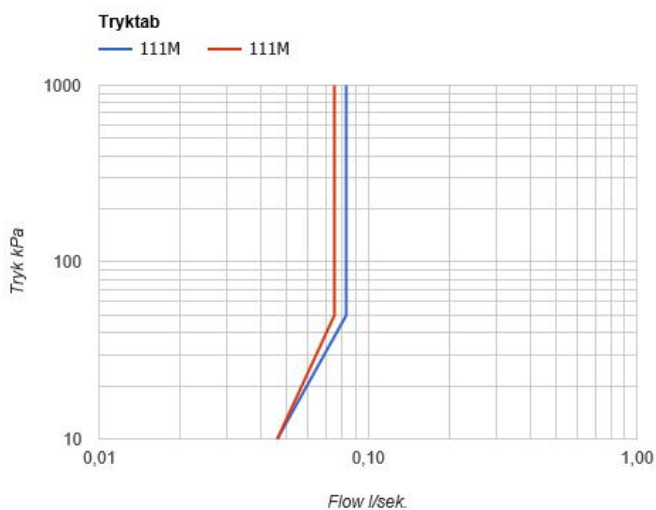

--

Dato:
Kunde:
Projekt:

111M

Et-grebsblander med fast tud.111MUP = Et-grebsblander med keramisk ventilenhed 100.111MAP = Greb NR28M, 160 mm fast tud 010 med vand-besparende luftindblander, 60 mm dækroset 001, 3001. VVS nr. 717731800, farve 16 krom.VVS nr. 717731881, farve 20 børstet krom.VVS nr. 717731840, farve 40 rustfrit stål.

Handicapvenlig.

Flow

	Bar:	1,0	2,0	3,0	4,0	5,0
111M	(l/min)	2,9	4,1	5,0	5,0	5,0
111M ¹⁾	(l/min)	2,6	3,7	4,5	4,5	4,5

¹⁾ USA standard

Beskrivelse og tekniske data

Montering	Armaturet kan bestilles med 15 mm CU rør påloddet tilgange for installation på cu-rørs installationer. Armaturet kan tilsluttes med medleveret 1/2" - 15 mm kompressionskoblinger og lekagesikringsboks til PEX-rør
Støjgruppe	Støjgruppe 1
Forudsat vandstrøm	0,10
Trykgruppe	Gruppe 150 kPa (Tryktabet over armaturet ved den forudsatte vandstrøm er mellem 50 og 150 kPa)