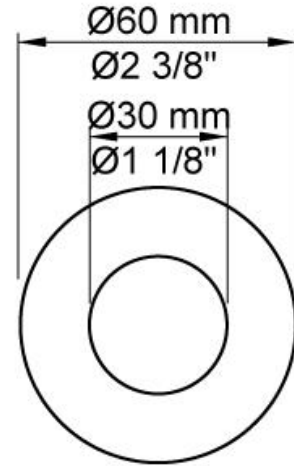

Handicapvenlig.

Flow

	Bar:	1,0	2,0	3,0	4,0	5,0
111M	(l/min)	2,9	4,1	5,0	5,0	5,0
111M ¹⁾	(l/min)	2,6	3,7	4,5	4,5	4,5

¹⁾ USA standard

Beskrivelse og tekniske data

Montering	Armaturet kan bestilles med 15 mm CU rør påloddet tilgange for installation på cu-rørs installationer. Armaturet kan tilsluttes med medleveret 1/2" - 15 mm kompressionskoblinger og lekagesikringsboks til PEX-rør
Støjgruppe	Støjgruppe 1
Forudsat vandstrøm	0,10
Trykgruppe	Gruppe 150 kPa (Tryktabet over armaturet ved den forudsatte vandstrøm er mellem 50 og 150 kPa)

001

Dækroset, Ø60 mm. Hulstørrelse: 30 mm. VVS nr. 727646000, farve 16 krom. VVS nr. 727646081, farve 20 børstet krom. VVS nr. 727646040, farve 40 rustfrit stål.

010

160 mm fast tud med vandbesparende luftindblander. VVS nr. 727630400, farve 16 krom. VVS nr. 727630481, farve 20 børstet krom. VVS nr. 727630440, farve 40 rustfrit stål.