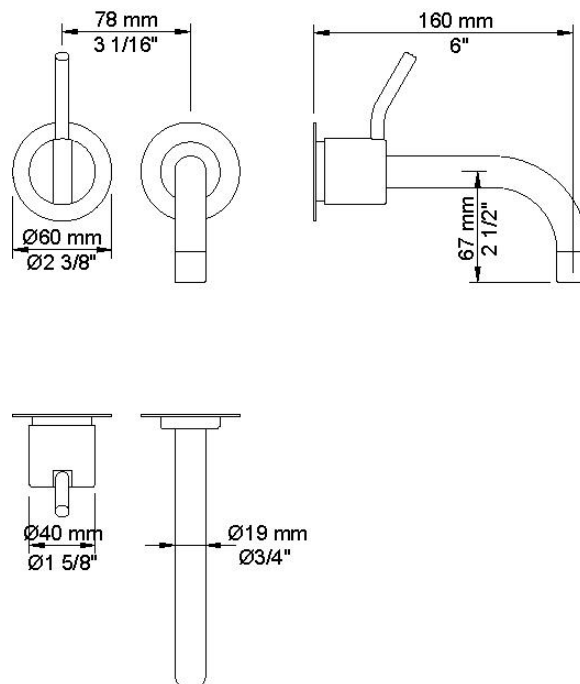

--

Dato:
Kunde:
Projekt:

111M

Et-grebsblander med fast tud.111MUP = Et-grebsblander med keramisk ventilenhed 100.111MAP = Greb NR28M, 160 mm fast tud 010 med vand-besparende luftindblander, 60 mm dækroset 001, 3001. VVS nr. 717731800, farve 16 krom.VVS nr. 717731881, farve 20 børstet krom.VVS nr. 717731840, farve 40 rustfrit stål.

Handicapvenlig.

Flow

	Bar:	1,0	2,0	3,0	4,0	5,0
111M	(l/min)	2,9	4,1	5,0	5,0	5,0
111M ¹⁾	(l/min)	2,6	3,7	4,5	4,5	4,5

¹⁾ USA standard

Beskrivelse og tekniske data

Montering	Armaturet kan bestilles med 15 mm CU rør påloddet tilgange for installation på cu-rørs installationer. Armaturet kan tilsluttes med medleveret 1/2" - 15 mm kompressionskoblinger og lekagesikringsboks til PEX-rør
Støjgruppe	Støjgruppe 1
Forudsat vandstrøm	0,10
Trykgruppe	Gruppe 150 kPa (Tryktabet over armaturet ved den forudsatte vandstrøm er mellem 50 og 150 kPa)

001

Dækroset, Ø60 mm. Hulstørrelse: 30 mm. VVS nr. 727646000, farve 16 krom. VVS nr. 727646081, farve 20 børstet krom. VVS nr. 727646040, farve 40 rustfrit stål.

010

160 mm fast tud med vandbesparende luftindblander. VVS nr. 727630400, farve 16 krom. VVS nr. 727630481, farve 20 børstet krom. VVS nr. 727630440, farve 40 rustfrit stål.

100

Et-grebsblender med fast afgangsmuffe. Med pex-rørsikring. VVS nr. 715111700

**3001**

60 mm dækroset. Hul $\varnothing 36$ mm. VVS nr. 722498000, farve 16 krom.VVS nr. 722498081, farve 20 børstet krom.VVS nr. 722498040, farve 40 rustfrit stål.