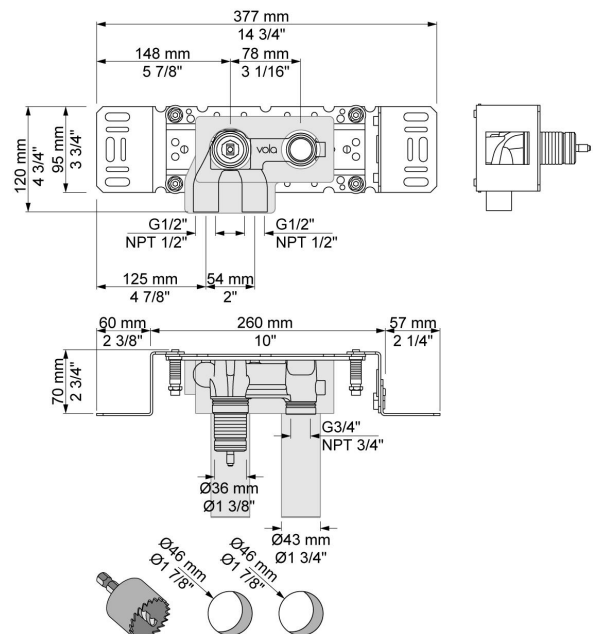

Handicapvenlig.

Flow

	Bar:	1,0	2,0	3,0	4,0	5,0
111M	(l/min)	2,9	4,1	5,0	5,0	5,0
111M ¹⁾	(l/min)	2,6	3,7	4,5	4,5	4,5

¹⁾ USA standard

Beskrivelse og tekniske data

Montering	Armaturet kan bestilles med 15 mm CU rør påloddet tilgange for installation på cu-rørs installationer. Armaturet kan tilsluttes med medleveret 1/2" - 15 mm kompressionskoblinger og lekagesikringsboks til PEX-rør
Støjgruppe	Støjgruppe 1
Forudsat vandstrøm	0,10
Trykgruppe	Gruppe 150 kPa (Tryktabet over armaturet ved den forudsatte vandstrøm er mellem 50 og 150 kPa)

001

Dækroset, Ø60 mm. Hulstørrelse: 30 mm. VVS nr. 727646000, farve 16 krom. VVS nr. 727646081, farve 20 børstet krom. VVS nr. 727646040, farve 40 rustfrit stål.

010

160 mm fast tud med vandbesparende luftindblander. VVS nr. 727630400, farve 16 krom. VVS nr. 727630481, farve 20 børstet krom. VVS nr. 727630440, farve 40 rustfrit stål.

100

Et-grebsblender med fast afgangsmuffe. Med pex-rørsikring. VVS nr. 715111700

**3001**

60 mm dækroset. Hul $\varnothing 36$ mm. VVS nr. 722498000, farve 16 krom.VVS nr. 722498081, farve 20 børstet krom.VVS nr. 722498040, farve 40 rustfrit stål.