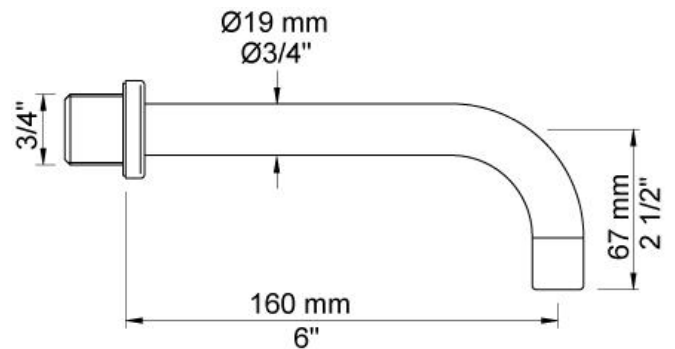

Handicapvenlig.

Flow

	Bar:	1,0	2,0	3,0	4,0	5,0
111M	(l/min)	2,9	4,1	5,0	5,0	5,0
111M ¹⁾	(l/min)	2,6	3,7	4,5	4,5	4,5

¹⁾ USA standard

Beskrivelse og tekniske data

Montering	Armaturet kan bestilles med 15 mm CU rør påloddet tilgange for installation på cu-rørs installationer. Armaturet kan tilsluttes med medleveret 1/2" - 15 mm kompressionskoblinger og lekagesikringsboks til PEX-rør
Støjgruppe	Støjgruppe 1
Forudsat vandstrøm	0,10
Trykgruppe	Gruppe 150 kPa (Tryktabet over armaturet ved den forudsatte vandstrøm er mellem 50 og 150 kPa)

001

Dækroset, Ø60 mm. Hulstørrelse: 30 mm. VVS nr. 727646000, farve 16 krom. VVS nr. 727646081, farve 20 børstet krom. VVS nr. 727646040, farve 40 rustfrit stål.

010

160 mm fast tud med vandbesparende luftindblander. VVS nr. 727630400, farve 16 krom. VVS nr. 727630481, farve 20 børstet krom. VVS nr. 727630440, farve 40 rustfrit stål.