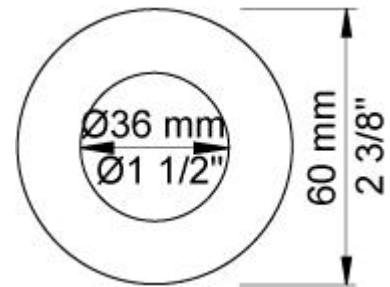

3001

60 mm dækroset. Hul $\varnothing 36$ mm. VVS nr. 722498000, farve 16 krom.VVS nr. 722498081, farve 20 børstet krom.VVS nr. 722498040, farve 40 rustfrit stål.