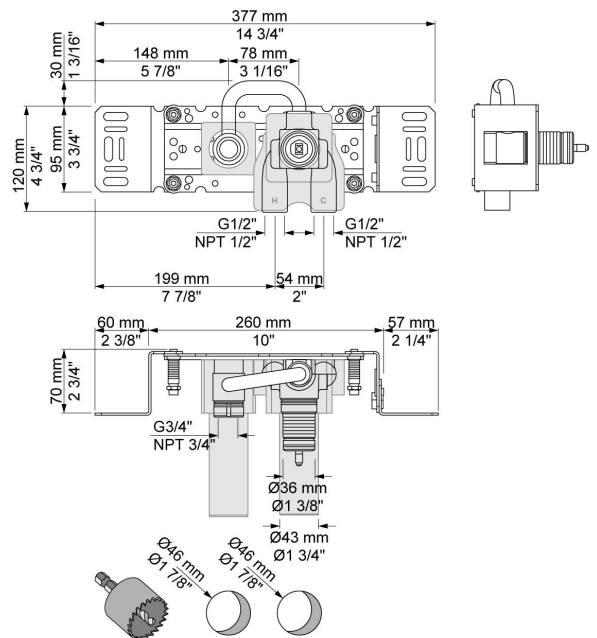

Flow

	Bar:	1,0	2,0	3,0	4,0	5,0
111X	(l/min)	2,9	4,1	5,0	5,0	5,0
111X ¹⁾	(l/min)	2,6	3,7	4,5	4,5	4,5

¹⁾ USA standard

Beskrivelse og tekniske data

Montering	Armaturet kan bestilles med 15 mm CU rør påloddet tilgange for installation på cu-rørs installationer. Armaturet kan tilsluttes med medleveret 1/2" - 15 mm kompressionskoblinger og lekagesikringsboks til PEX-rør
Støjgruppe	Støjgruppe 1
Forudsat vandstrøm	0,10
Trykgruppe	Gruppe 150 kPa (Tryktabet over armaturet ved den forudsatte vandstrøm er mellem 50 og 150 kPa)

001

Dækroset, Ø60 mm. Hulstørrelse: 30 mm. VVS nr. 727646000, farve 16 krom. VVS nr. 727646081, farve 20 børstet krom. VVS nr. 727646040, farve 40 rustfrit stål.

010

160 mm fast tud med vandbesparende luftindblander. VVS nr. 727630400, farve 16 krom. VVS nr. 727630481, farve 20 børstet krom. VVS nr. 727630440, farve 40 rustfrit stål.

100X

Et-grebsblander med fast afgangsmuffe, ventil til højre. VVS nr. 715110700

**3001**

60 mm dækroset. Hul $\varnothing 36$ mm. VVS nr. 722498000, farve 16 krom.VVS nr. 722498081, farve 20 børstet krom.VVS nr. 722498040, farve 40 rustfrit stål.