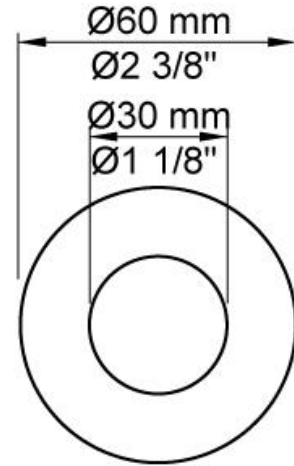

Flow

	Bar:	1,0	2,0	3,0	4,0	5,0
111X	(l/min)	2,9	4,1	5,0	5,0	5,0
111X ¹⁾	(l/min)	2,6	3,7	4,5	4,5	4,5

¹⁾ USA standard

Beskrivelse og tekniske data

Montering	Armaturet kan bestilles med 15 mm CU rør påloddet tilgange for installation på cu-rørs installationer. Armaturet kan tilsluttes med medleveret 1/2" - 15 mm kompressionskoblinger og lekagesikringsboks til PEX-rør
Støjgruppe	Støjgruppe 1
Forudsat vandstrøm	0,10
Trykgruppe	Gruppe 150 kPa (Tryktabet over armaturet ved den forudsatte vandstrøm er mellem 50 og 150 kPa)

001

Dækroset, Ø60 mm. Hulstørrelse: 30 mm. VVS nr. 727646000, farve 16 krom. VVS nr. 727646081, farve 20 børstet krom. VVS nr. 727646040, farve 40 rustfrit stål.

010

160 mm fast tud med vandbesparende luftindblander. VVS nr. 727630400, farve 16 krom. VVS nr. 727630481, farve 20 børstet krom. VVS nr. 727630440, farve 40 rustfrit stål.