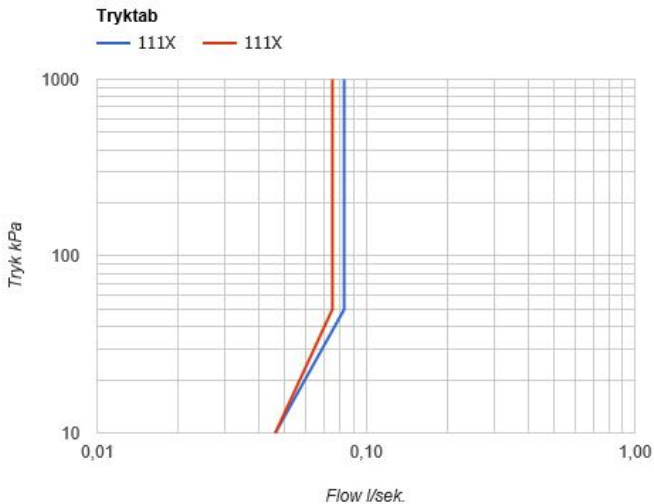

--

Dato:
Kunde:
Projekt:

111X

Et-grebsblander med fast tud og greb til højre. 111XUP = Et-grebsblander med keramisk ventilenhed 100X. 111XAP = Greb NR28, 160 mm fast tud 010 med vandbesparende luftindblander, 60 mm dækroset 001, 3001. VVS nr. 717730700, farve 16 krom. VVS nr. 717730781, farve 20 børstet krom. VVS nr. 717730740, farve 40 rustfrit stål.

Flow

	Bar:	1,0	2,0	3,0	4,0	5,0
111X	(l/min)	2,9	4,1	5,0	5,0	5,0
111X ¹⁾	(l/min)	2,6	3,7	4,5	4,5	4,5

¹⁾ USA standard

Beskrivelse og tekniske data

Montering	Armaturet kan bestilles med 15 mm CU rør påloddet tilgange for installation på cu-rørs installationer. Armaturet kan tilsluttes med medleveret 1/2" - 15 mm kompressionskoblinger og lekagesikringsboks til PEX-rør
Støjgruppe	Støjgruppe 1
Forudsat vandstrøm	0,10
Trykgruppe	Gruppe 150 kPa (Tryktabet over armaturet ved den forudsatte vandstrøm er mellem 50 og 150 kPa)