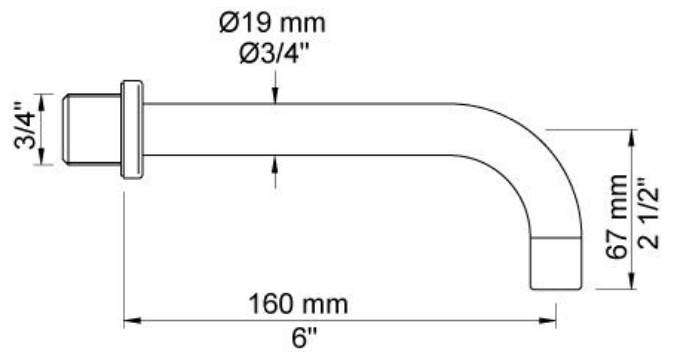

Flow

	Bar:	1,0	2,0	3,0	4,0	5,0
111X	(l/min)	2,9	4,1	5,0	5,0	5,0
111X ¹⁾	(l/min)	2,6	3,7	4,5	4,5	4,5

¹⁾ USA standard

Beskrivelse og tekniske data

Montering	Armaturet kan bestilles med 15 mm CU rør påloddet tilgange for installation på cu-rørs installationer. Armaturet kan tilsluttes med medleveret 1/2" - 15 mm kompressionskoblinger og lekagesikringsboks til PEX-rør
Støjgruppe	Støjgruppe 1
Forudsat vandstrøm	0,10
Trykgruppe	Gruppe 150 kPa (Tryktabet over armaturet ved den forudsatte vandstrøm er mellem 50 og 150 kPa)

001

Dækroset, Ø60 mm. Hulstørrelse: 30 mm. VVS nr. 727646000, farve 16 krom. VVS nr. 727646081, farve 20 børstet krom. VVS nr. 727646040, farve 40 rustfrit stål.

010

160 mm fast tud med vandbesparende luftindblander. VVS nr. 727630400, farve 16 krom. VVS nr. 727630481, farve 20 børstet krom. VVS nr. 727630440, farve 40 rustfrit stål.