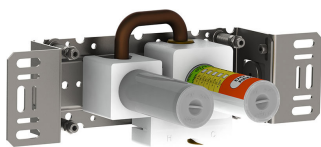

--

Dato:
Kunde:
Projekt:

111X

Et-grebsblander med fast tud og greb til højre. 111XUP = Et-grebsblander med keramisk ventilenhed 100X. 111XAP = Greb NR28, 160 mm fast tud 010 med vandbesparende luftindblander, 60 mm dækroset 001, 3001. VVS nr. 717730700, farve 16 krom. VVS nr. 717730781, farve 20 børstet krom. VVS nr. 717730740, farve 40 rustfrit stål.

Flow

	Bar:	1,0	2,0	3,0	4,0	5,0
111X	(l/min)	2,9	4,1	5,0	5,0	5,0
111X ¹⁾	(l/min)	2,6	3,7	4,5	4,5	4,5

¹⁾ USA standard

Beskrivelse og tekniske data

Montering	Armaturet kan bestilles med 15 mm CU rør påloddet tilgange for installation på cu-rørs installationer. Armaturet kan tilsluttes med medleveret 1/2" - 15 mm kompressionskoblinger og lekagesikringsboks til PEX-rør
Støjgruppe	Støjgruppe 1
Forudsat vandstrøm	0,10
Trykgruppe	Gruppe 150 kPa (Tryktabet over armaturet ved den forudsatte vandstrøm er mellem 50 og 150 kPa)

100X

Et-grebsblander med fast afgangsmuffe, ventil til højre. VVS nr. 715110700

**3001**

60 mm dækroset. Hul $\varnothing 36$ mm. VVS nr. 722498000, farve 16 krom.VVS nr. 722498081, farve 20 børstet krom.VVS nr. 722498040, farve 40 rustfrit stål.