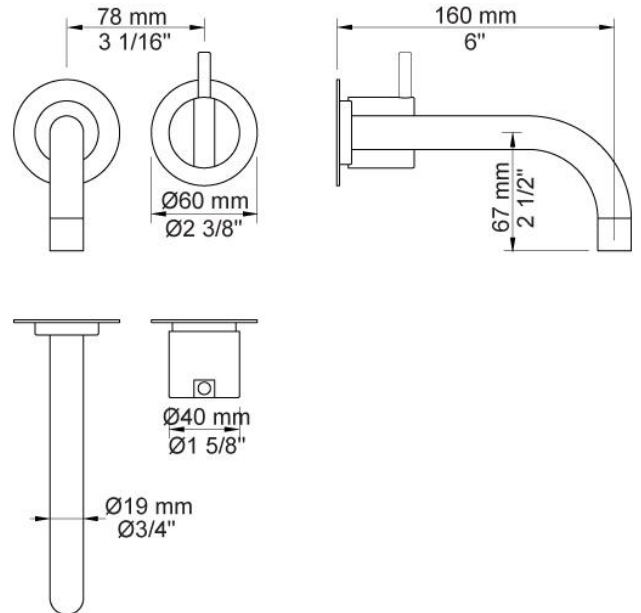

--

Dato:
Kunde:
Projekt:

111X

Et-grebsblander med fast tud og greb til højre. 111XUP = Et-grebsblander med keramisk ventilenhed 100X. 111XAP = Greb NR28, 160 mm fast tud 010 med vandbesparende luftindblander, 60 mm dækroset 001, 3001. VVS nr. 717730700, farve 16 krom. VVS nr. 717730781, farve 20 børstet krom. VVS nr. 717730740, farve 40 rustfrit stål.

Flow

	Bar:	1,0	2,0	3,0	4,0	5,0
111X	(l/min)	2,9	4,1	5,0	5,0	5,0
111X ¹⁾	(l/min)	2,6	3,7	4,5	4,5	4,5

¹⁾ USA standard

Beskrivelse og tekniske data

Montering	Armaturet kan bestilles med 15 mm CU rør påloddet tilgange for installation på cu-rørs installationer. Armaturet kan tilsluttes med medleveret 1/2" - 15 mm kompressionskoblinger og lekagesikringsboks til PEX-rør
Støjgruppe	Støjgruppe 1
Forudsat vandstrøm	0,10
Trykgruppe	Gruppe 150 kPa (Tryktabet over armaturet ved den forudsatte vandstrøm er mellem 50 og 150 kPa)

001

Dækroset, Ø60 mm. Hulstørrelse: 30 mm. VVS nr. 727646000, farve 16 krom. VVS nr. 727646081, farve 20 børstet krom. VVS nr. 727646040, farve 40 rustfrit stål.

010

160 mm fast tud med vandbesparende luftindblander. VVS nr. 727630400, farve 16 krom. VVS nr. 727630481, farve 20 børstet krom. VVS nr. 727630440, farve 40 rustfrit stål.

100X

Et-grebsblander med fast afgangsmuffe, ventil til højre. VVS nr. 715110700

**3001**

60 mm dækroset. Hul $\varnothing 36$ mm. VVS nr. 722498000, farve 16 krom.VVS nr. 722498081, farve 20 børstet krom.VVS nr. 722498040, farve 40 rustfrit stål.