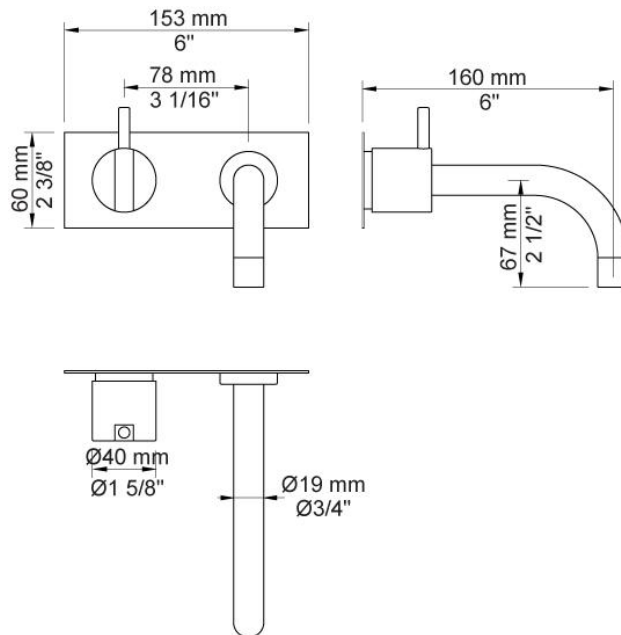

--

Dato:
Kunde:
Projekt:

**112**

Et-grebsblander med fast tud.112UP = Et-grebsblander med keramisk ventilenhed 100.112AP = Greb NR28, 160 mm fast tud 010 med vandbesparende luftindblander, to-hulsplade 60 x 153 mm 3002.VVS nr. 717742700, farve 16 krom.VVS nr. 717742781, farve 20 børstet krom.VVS nr. 717742740, farve 40 rustfrit stål.

**Flow**

	Bar:	1,0	2,0	3,0	4,0	5,0
112	(l/min)	2,9	4,1	5,0	5,0	5,0
112 <sup>1)</sup>	(l/min)	2,6	3,7	4,5	4,5	4,5

<sup>1)</sup> USA standard

**Beskrivelse og tekniske data**

Montering	Armaturet kan bestilles med 15 mm CU rør påloddet tilgange for installation på cu-rørs installationer. Armaturet kan tilsluttes med medleveret 1/2" - 15 mm kompressionskoblinger og lekagesikringsboks til PEX-rør
Støjgruppe	Støjgruppe 1
Forudsat vandstrøm	0,10
Trykgruppe	Gruppe 150 kPa (Tryktabet over armaturet ved den forudsatte vandstrøm er mellem 50 og 150 kPa)

**3002**

To-hulsplade, 60 x 153 mm. Huller Ø36 mm og Ø30 mm.VVS nr. 722499200, farve 16 krom.VVS nr. 722499281, farve 20 børstet krom.VVS nr. 722499240, farve 40 rustfrit stål.

**NR28**

Blandergreb til 100, 200, 300, 400.VVS nr. 745195500, farve 16 krom.VVS nr. 745195581, farve 20 børstet krom.VVS nr. 745195540, farve 40 rustfrit stål.