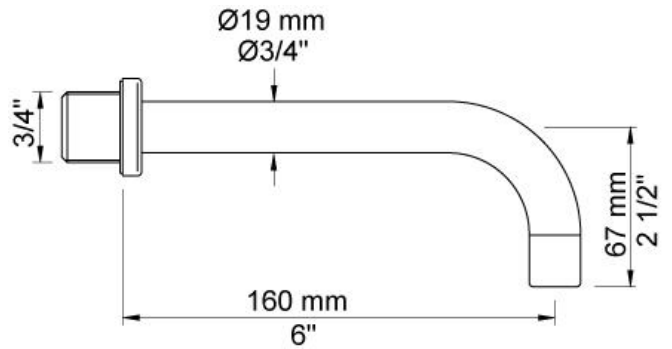

010

160 mm fast tud med vandbesparende luftindblander.VVS nr. 727630400, farve 16 krom.VVS nr. 727630481, farve 20 børstet krom.VVS nr. 727630440, farve 40 rustfrit stål.