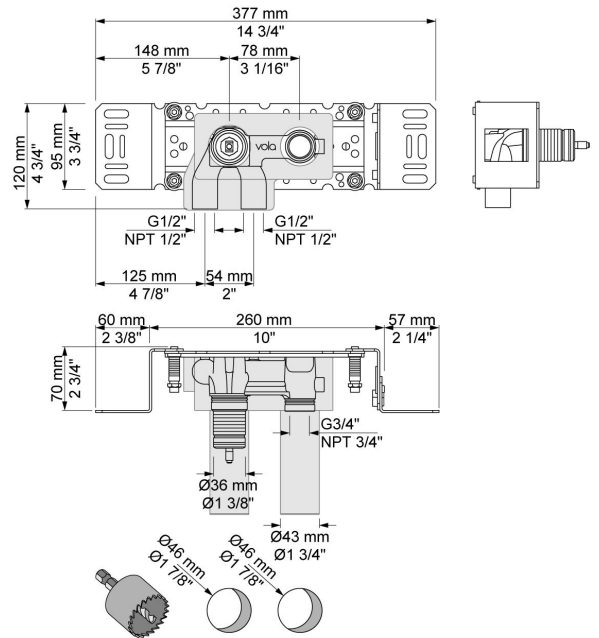

--

Dato:
Kunde:
Projekt:

**112**

Et-grebsblander med fast tud.112UP = Et-grebsblander med keramisk ventilenhed 100.112AP = Greb NR28, 160 mm fast tud 010 med vandbesparende luftindblander, to-hulsplade 60 x 153 mm 3002.VVS nr. 717742700, farve 16 krom.VVS nr. 717742781, farve 20 børstet krom.VVS nr. 717742740, farve 40 rustfrit stål.

**Flow**

	Bar:	1,0	2,0	3,0	4,0	5,0
112	(l/min)	2,9	4,1	5,0	5,0	5,0
112 <sup>1)</sup>	(l/min)	2,6	3,7	4,5	4,5	4,5

<sup>1)</sup> USA standard

**Beskrivelse og tekniske data**

Montering	Armaturet kan bestilles med 15 mm CU rør påloddet tilgange for installation på cu-rørs installationer. Armaturet kan tilsluttes med medleveret 1/2" - 15 mm kompressionskoblinger og lekagesikringsboks til PEX-rør
Støjgruppe	Støjgruppe 1
Forudsat vandstrøm	0,10
Trykgruppe	Gruppe 150 kPa (Tryktabet over armaturet ved den forudsatte vandstrøm er mellem 50 og 150 kPa)

**3002**

To-hulsplade, 60 x 153 mm. Huller Ø36 mm og Ø30 mm.VVS nr. 722499200, farve 16 krom.VVS nr. 722499281, farve 20 børstet krom.VVS nr. 722499240, farve 40 rustfrit stål.

**NR28**

Blandergreb til 100, 200, 300, 400.VVS nr. 745195500, farve 16 krom.VVS nr. 745195581, farve 20 børstet krom.VVS nr. 745195540, farve 40 rustfrit stål.