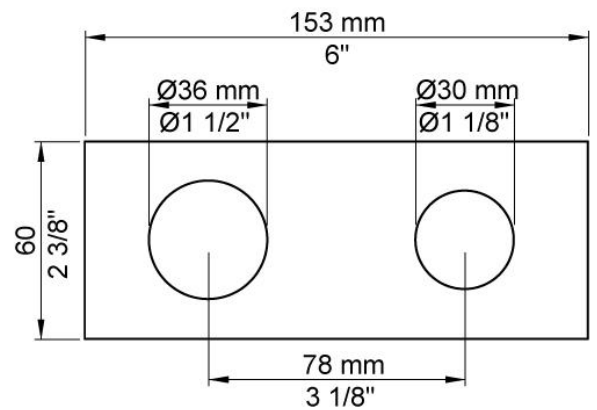

**Flow**

	Bar:	1,0	2,0	3,0	4,0	5,0
112	(l/min)	2,9	4,1	5,0	5,0	5,0
112 <sup>1)</sup>	(l/min)	2,6	3,7	4,5	4,5	4,5

<sup>1)</sup> USA standard

**Beskrivelse og tekniske data**

Montering	Armaturet kan bestilles med 15 mm CU rør påloddet tilgange for installation på cu-rørs installationer. Armaturet kan tilsluttes med medleveret 1/2" - 15 mm kompressionskoblinger og lekagesikringsboks til PEX-rør
Støjgruppe	Støjgruppe 1
Forudsat vandstrøm	0,10
Trykgruppe	Gruppe 150 kPa (Tryktabet over armaturet ved den forudsatte vandstrøm er mellem 50 og 150 kPa)

**3002**

To-hulsplade, 60 x 153 mm. Huller Ø36 mm og Ø30 mm.VVS nr. 722499200, farve 16 krom.VVS nr. 722499281, farve 20 børstet krom.VVS nr. 722499240, farve 40 rustfrit stål.

**NR28**

Blandergreb til 100, 200, 300, 400.VVS nr. 745195500, farve 16 krom.VVS nr. 745195581, farve 20 børstet krom.VVS nr. 745195540, farve 40 rustfrit stål.