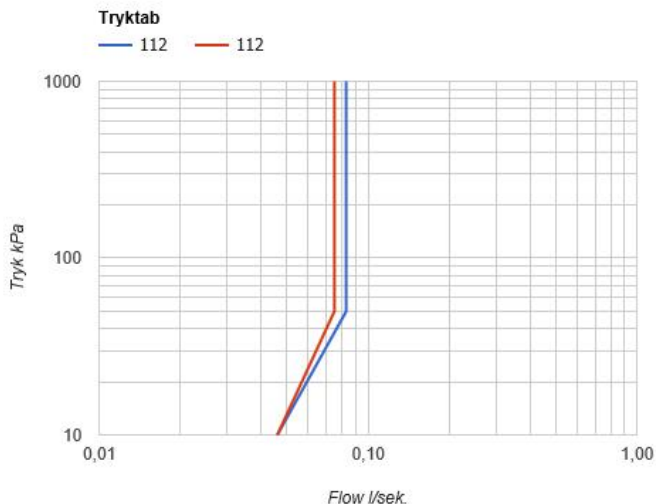

--

Dato:
Kunde:
Projekt:

**112**

Et-grebsblander med fast tud.112UP = Et-grebsblander med keramisk ventilenhed 100.112AP = Greb NR28, 160 mm fast tud 010 med vandbesparende luftindblander, to-hulsplade 60 x 153 mm 3002.VVS nr. 717742700, farve 16 krom.VVS nr. 717742781, farve 20 børstet krom.VVS nr. 717742740, farve 40 rustfrit stål.

**Flow**

	Bar:	1,0	2,0	3,0	4,0	5,0
112	(l/min)	2,9	4,1	5,0	5,0	5,0
112 <sup>1)</sup>	(l/min)	2,6	3,7	4,5	4,5	4,5

<sup>1)</sup> USA standard

**Beskrivelse og tekniske data**

Montering	Armaturet kan bestilles med 15 mm CU rør påloddet tilgange for installation på cu-rørs installationer. Armaturet kan tilsluttes med medleveret 1/2" - 15 mm kompressionskoblinger og lekagesikringsboks til PEX-rør
Støjgruppe	Støjgruppe 1
Forudsat vandstrøm	0,10
Trykgruppe	Gruppe 150 kPa (Tryktabet over armaturet ved den forudsatte vandstrøm er mellem 50 og 150 kPa)