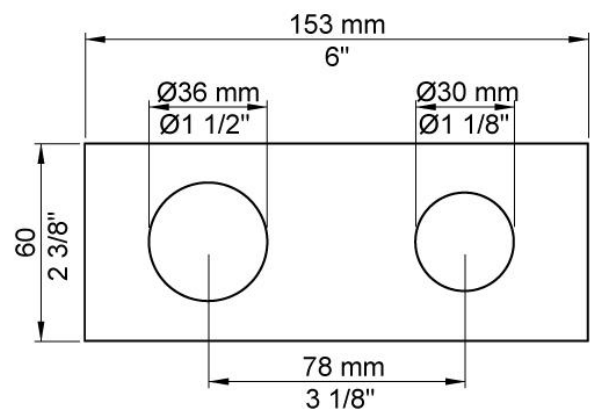

Flow

	Bar:	1,0	2,0	3,0	4,0	5,0
112X	(l/min)	2,9	4,1	5,0	5,0	5,0
112X ¹⁾	(l/min)	2,6	3,7	4,5	4,5	4,5

¹⁾ USA standard

Beskrivelse og tekniske data

Montering	Armaturet kan bestilles med 15 mm CU rør påloddet tilgange for installation på cu-rørs installationer. Armaturet kan tilsluttes med medleveret 1/2" - 15 mm kompressionskoblinger og lekagesikringsboks til PEX-rør
Støjgruppe	Støjgruppe 1
Forudsat vandstrøm	0,10
Trykgruppe	Gruppe 150 kPa (Tryktabet over armaturet ved den forudsatte vandstrøm er mellem 50 og 150 kPa)

3002

To-hulsplade, 60 x 153 mm. Huller Ø36 mm og Ø30 mm. VVS nr. 722499200, farve 16 krom. VVS nr. 722499281, farve 20 børstet krom. VVS nr. 722499240, farve 40 rustfrit stål.

**NR28**

Blandergreb til 100, 200, 300, 400.VVS nr. 745195500, farve 16 krom.VVS nr. 745195581, farve 20 børstet krom.VVS nr. 745195540, farve 40 rustfrit stål.