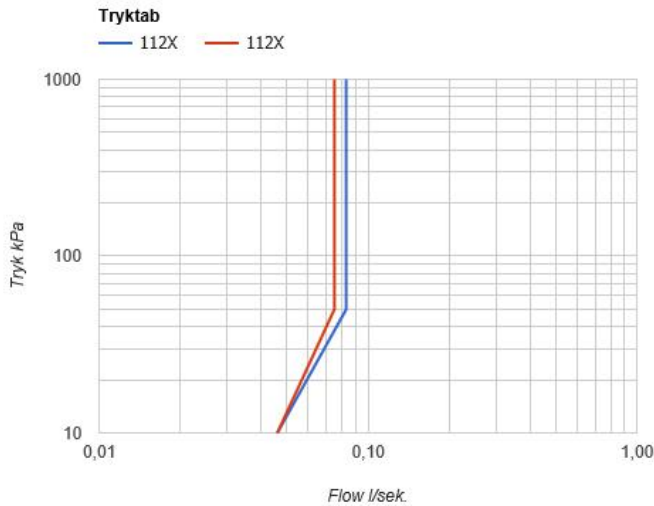

--

Dato:
Kunde:
Projekt:

112X

Et-grebsblander med fast tud og greb til højre.112XUP = Et-grebsblander med keramisk ventilenhed 100X.112XAP = Greb NR28, 160 mm fast tud 010 med vandbesparende luftindblander, to-hulsplade 60 x 153 mm 3002.VVS nr. 717746700, farve 16 krom.VVS nr. 717746781, farve 20 børstet krom.VVS nr. 717746740, farve 40 rustfrit stål.

Flow

	Bar:	1,0	2,0	3,0	4,0	5,0
112X	(l/min)	2,9	4,1	5,0	5,0	5,0
112X ¹⁾	(l/min)	2,6	3,7	4,5	4,5	4,5

¹⁾ USA standard

Beskrivelse og tekniske data

Montering	Armaturet kan bestilles med 15 mm CU rør påloddet tilgange for installation på cu-rørs installationer. Armaturet kan tilsluttes med medleveret 1/2" - 15 mm kompressionskoblinger og lekagesikringsboks til PEX-rør
Støjgruppe	Støjgruppe 1
Forudsat vandstrøm	0,10
Trykgruppe	Gruppe 150 kPa (Tryktabet over armaturet ved den forudsatte vandstrøm er mellem 50 og 150 kPa)