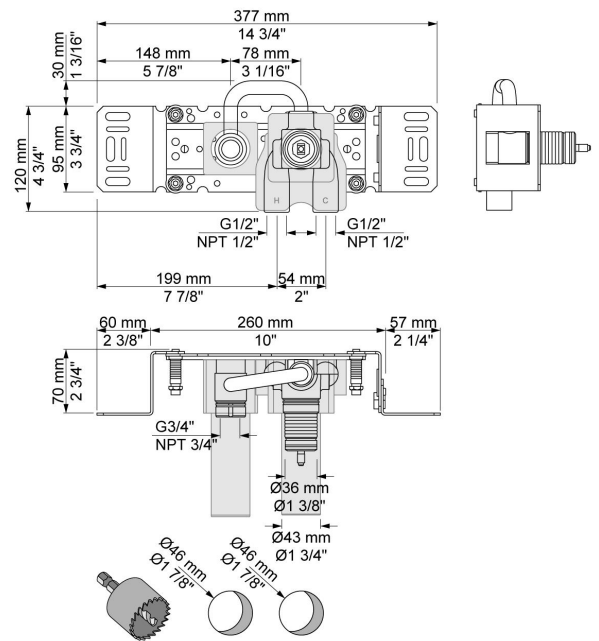

--

Dato:
Kunde:
Projekt:

112X

Et-grebsblander med fast tud og greb til højre.112XUP = Et-grebsblander med keramisk ventilenhed 100X.112XAP = Greb NR28, 160 mm fast tud 010 med vandbesparende luftindblander, to-hulsplade 60 x 153 mm 3002.VVS nr. 717746700, farve 16 krom.VVS nr. 717746781, farve 20 børstet krom.VVS nr. 717746740, farve 40 rustfrit stål.

Flow

	Bar:	1,0	2,0	3,0	4,0	5,0
112X	(l/min)	2,9	4,1	5,0	5,0	5,0
112X ¹⁾	(l/min)	2,6	3,7	4,5	4,5	4,5

¹⁾ USA standard

Beskrivelse og tekniske data

Montering	Armaturet kan bestilles med 15 mm CU rør påloddet tilgange for installation på cu-rørs installationer. Armaturet kan tilsluttes med medleveret 1/2" - 15 mm kompressionskoblinger og lekagesikringsboks til PEX-rør
Støjgruppe	Støjgruppe 1
Forudsat vandstrøm	0,10
Trykgruppe	Gruppe 150 kPa (Tryktabet over armaturet ved den forudsatte vandstrøm er mellem 50 og 150 kPa)

3002

To-hulsplade, 60 x 153 mm. Huller Ø36 mm og Ø30 mm. VVS nr. 722499200, farve 16 krom. VVS nr. 722499281, farve 20 børstet krom. VVS nr. 722499240, farve 40 rustfrit stål.

**NR28**

Blandergreb til 100, 200, 300, 400.VVS nr. 745195500, farve 16 krom.VVS nr. 745195581, farve 20 børstet krom.VVS nr. 745195540, farve 40 rustfrit stål.