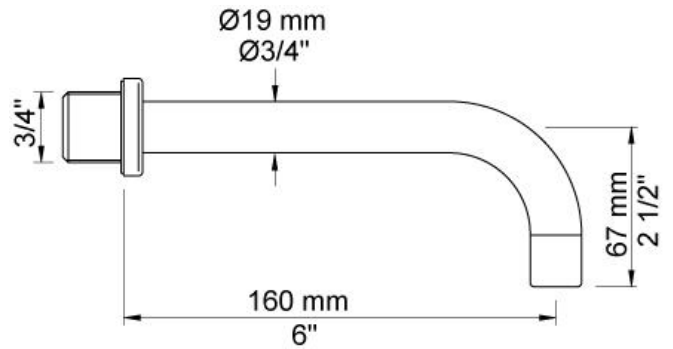

010

160 mm fast tud med vandbesparende luftindblander. VVS nr. 727630400, farve 16 krom. VVS nr. 727630481, farve 20 børstet krom. VVS nr. 727630440, farve 40 rustfrit stål.