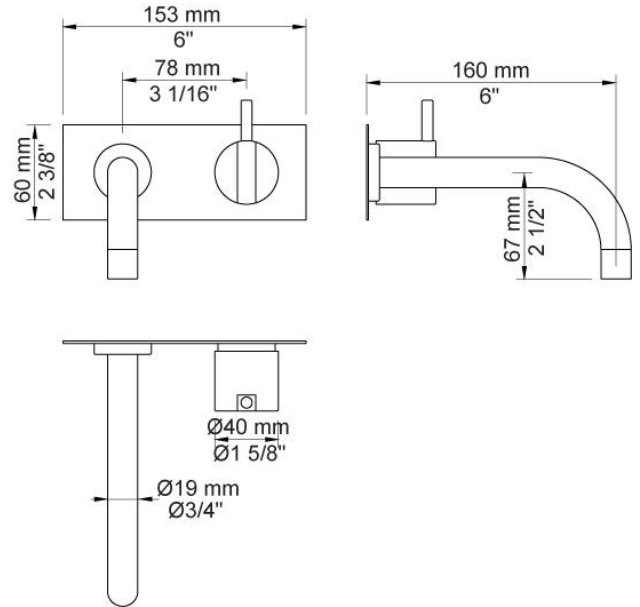

--

Dato:
Kunde:
Projekt:

112X

Et-grebsblander med fast tud og greb til højre.112XUP = Et-grebsblander med keramisk ventilenhed 100X.112XAP = Greb NR28, 160 mm fast tud 010 med vandbesparende luftindblander, to-hulsplade 60 x 153 mm 3002.VVS nr. 717746700, farve 16 krom.VVS nr. 717746781, farve 20 børstet krom.VVS nr. 717746740, farve 40 rustfrit stål.

Flow

	Bar:	1,0	2,0	3,0	4,0	5,0
112X	(l/min)	2,9	4,1	5,0	5,0	5,0
112X ¹⁾	(l/min)	2,6	3,7	4,5	4,5	4,5

¹⁾ USA standard

Beskrivelse og tekniske data

Montering	Armaturet kan bestilles med 15 mm CU rør påloddet tilgange for installation på cu-rørs installationer. Armaturet kan tilsluttes med medleveret 1/2" - 15 mm kompressionskoblinger og lekagesikringsboks til PEX-rør
Støjgruppe	Støjgruppe 1
Forudsat vandstrøm	0,10
Trykgruppe	Gruppe 150 kPa (Tryktabet over armaturet ved den forudsatte vandstrøm er mellem 50 og 150 kPa)

3002

To-hulsplade, 60 x 153 mm. Huller Ø36 mm og Ø30 mm. VVS nr. 722499200, farve 16 krom. VVS nr. 722499281, farve 20 børstet krom. VVS nr. 722499240, farve 40 rustfrit stål.

**NR28**

Blandergreb til 100, 200, 300, 400.VVS nr. 745195500, farve 16 krom.VVS nr. 745195581, farve 20 børstet krom.VVS nr. 745195540, farve 40 rustfrit stål.