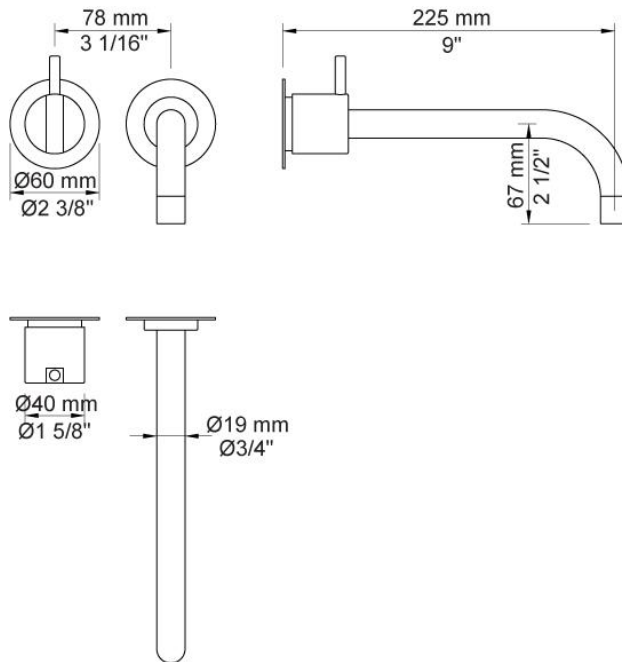

--

Dato:
Kunde:
Projekt:

**121**

Et-grebsblander med fast tud.121UP = Et-grebsblander med keramisk ventilenhed 100.121AP = Greb NR28, 225 mm fast tud 020 med vandbesparende luftindblander, 60 mm dækroset 001, 3001. VVS nr. 717732700, farve 16 krom.VVS nr. 717732781, farve 20 børstet krom.VVS nr. 717732740, farve 40 rustfrit stål.

**Flow**

	Bar:	1,0	2,0	3,0	4,0	5,0
121	(l/min)	2,9	4,1	5,0	5,0	5,0
121 <sup>1)</sup>	(l/min)	2,6	3,7	4,5	4,5	4,5

<sup>1)</sup> USA standard

**Beskrivelse og tekniske data**

Montering	Armaturet kan bestilles med 15 mm CU rør påloddet tilgange for installation på cu-rørs installationer. Armaturet kan tilsluttes med medleveret 1/2" - 15 mm kompressionskoblinger og lekagesikringsboks til PEX-rør
Støjgruppe	Støjgruppe 1
Forudsat vandstrøm	0,10
Trykgruppe	Gruppe 150 kPa (Tryktabet over armaturet ved den forudsatte vandstrøm er mellem 50 og 150 kPa)

**001**

Dækroset, Ø60 mm. Hulstørrelse: 30 mm. VVS nr. 727646000, farve 16 krom. VVS nr. 727646081, farve 20 børstet krom. VVS nr. 727646040, farve 40 rustfrit stål.

**020**

225 mm fast tud med vandbesparende luftindblander. VVS nr. 727630500, farve 16 krom. VVS nr. 727630581, farve 20 børstet krom. VVS nr. 727630540, farve 40 rustfrit stål.

**100**

Et-grebsblander med fast afgangsmuffe. Med pex-rørsikring. VVS nr. 715111700

**3001**

60 mm dækroset. Hul  $\text{\O}36$  mm. VVS nr. 722498000, farve 16 krom.VVS nr. 722498081, farve 20 børstet krom.VVS nr. 722498040, farve 40 rustfrit stål.