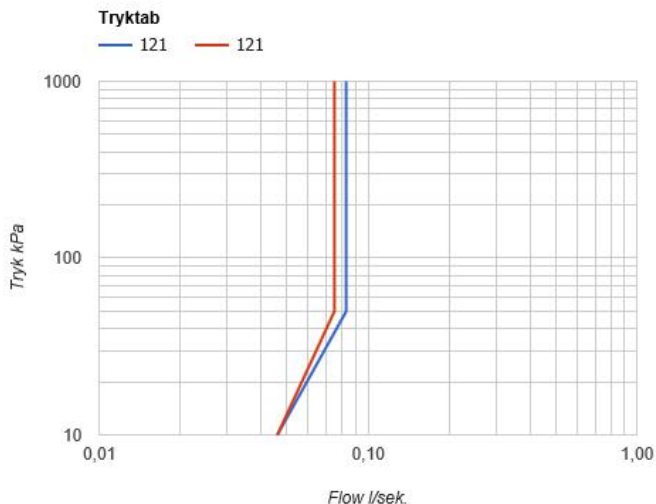

--

Dato:
Kunde:
Projekt:

**121**

Et-grebsblander med fast tud.121UP = Et-grebsblander med keramisk ventilenhed 100.121AP = Greb NR28, 225 mm fast tud 020 med vandbesparende luftindblander, 60 mm dækroset 001, 3001. VVS nr. 717732700, farve 16 krom.VVS nr. 717732781, farve 20 børstet krom.VVS nr. 717732740, farve 40 rustfrit stål.

**Flow**

	Bar:	1,0	2,0	3,0	4,0	5,0
121	(l/min)	2,9	4,1	5,0	5,0	5,0
121 <sup>1)</sup>	(l/min)	2,6	3,7	4,5	4,5	4,5

<sup>1)</sup> USA standard

**Beskrivelse og tekniske data**

Montering	Armaturet kan bestilles med 15 mm CU rør påloddet tilgange for installation på cu-rørs installationer. Armaturet kan tilsluttes med medleveret 1/2" - 15 mm kompressionskoblinger og lekagesikringsboks til PEX-rør
Støjgruppe	Støjgruppe 1
Forudsat vandstrøm	0,10
Trykgruppe	Gruppe 150 kPa (Tryktabet over armaturet ved den forudsatte vandstrøm er mellem 50 og 150 kPa)