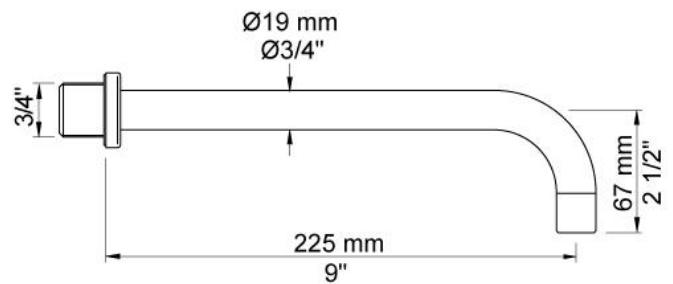

--

Dato:
Kunde:
Projekt:

**121**

Et-grebsblander med fast tud.121UP = Et-grebsblander med keramisk ventilenhed 100.121AP = Greb NR28, 225 mm fast tud 020 med vandbesparende luftindblander, 60 mm dækroset 001, 3001. VVS nr. 717732700, farve 16 krom.VVS nr. 717732781, farve 20 børstet krom.VVS nr. 717732740, farve 40 rustfrit stål.

**Flow**

	Bar:	1,0	2,0	3,0	4,0	5,0
121	(l/min)	2,9	4,1	5,0	5,0	5,0
121 <sup>1)</sup>	(l/min)	2,6	3,7	4,5	4,5	4,5

<sup>1)</sup> USA standard

**Beskrivelse og tekniske data**

Montering	Armaturet kan bestilles med 15 mm CU rør påloddet tilgange for installation på cu-rørs installationer. Armaturet kan tilsluttes med medleveret 1/2" - 15 mm kompressionskoblinger og lekagesikringsboks til PEX-rør
Støjgruppe	Støjgruppe 1
Forudsat vandstrøm	0,10
Trykgruppe	Gruppe 150 kPa (Tryktabet over armaturet ved den forudsatte vandstrøm er mellem 50 og 150 kPa)

**001**

Dækroset, Ø60 mm. Hulstørrelse: 30 mm. VVS nr. 727646000, farve 16 krom. VVS nr. 727646081, farve 20 børstet krom. VVS nr. 727646040, farve 40 rustfrit stål.

**020**

225 mm fast tud med vandbesparende luftindblander. VVS nr. 727630500, farve 16 krom. VVS nr. 727630581, farve 20 børstet krom. VVS nr. 727630540, farve 40 rustfrit stål.

**100**

Et-grebsblander med fast afgangsmuffe. Med pex-rørsikring. VVS nr. 715111700

**3001**

60 mm dækroset. Hul  $\text{\O}36$  mm. VVS nr. 722498000, farve 16 krom.VVS nr. 722498081, farve 20 børstet krom.VVS nr. 722498040, farve 40 rustfrit stål.