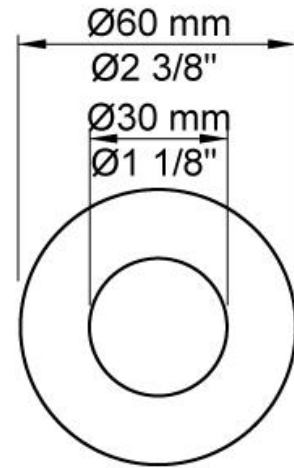

--

Dato:
Kunde:
Projekt:

**121**

Et-grebsblander med fast tud.121UP = Et-grebsblander med keramisk ventilenhed 100.121AP = Greb NR28, 225 mm fast tud 020 med vandbesparende luftindblander, 60 mm dækroset 001, 3001. VVS nr. 717732700, farve 16 krom.VVS nr. 717732781, farve 20 børstet krom.VVS nr. 717732740, farve 40 rustfrit stål.

**Flow**

	Bar:	1,0	2,0	3,0	4,0	5,0
121	(l/min)	2,9	4,1	5,0	5,0	5,0
121 <sup>1)</sup>	(l/min)	2,6	3,7	4,5	4,5	4,5

<sup>1)</sup> USA standard

**Beskrivelse og tekniske data**

Montering	Armaturet kan bestilles med 15 mm CU rør påloddet tilgange for installation på cu-rørs installationer. Armaturet kan tilsluttes med medleveret 1/2" - 15 mm kompressionskoblinger og lekagesikringsboks til PEX-rør
Støjgruppe	Støjgruppe 1
Forudsat vandstrøm	0,10
Trykgruppe	Gruppe 150 kPa (Tryktabet over armaturet ved den forudsatte vandstrøm er mellem 50 og 150 kPa)

**001**

Dækroset, Ø60 mm. Hulstørrelse: 30 mm. VVS nr. 727646000, farve 16 krom. VVS nr. 727646081, farve 20 børstet krom. VVS nr. 727646040, farve 40 rustfrit stål.

**020**

225 mm fast tud med vandbesparende luftindblander. VVS nr. 727630500, farve 16 krom. VVS nr. 727630581, farve 20 børstet krom. VVS nr. 727630540, farve 40 rustfrit stål.