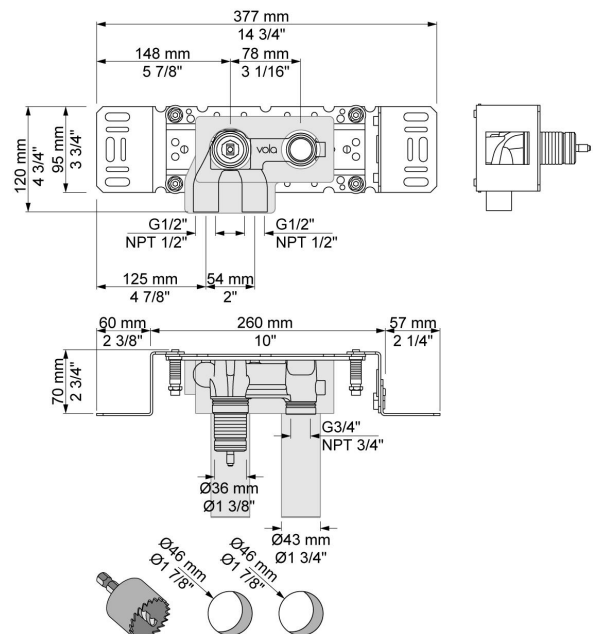

**Flow**

	Bar:	1,0	2,0	3,0	4,0	5,0
121	(l/min)	2,9	4,1	5,0	5,0	5,0
121 <sup>1)</sup>	(l/min)	2,6	3,7	4,5	4,5	4,5

<sup>1)</sup> USA standard

**Beskrivelse og tekniske data**

Montering	Armaturet kan bestilles med 15 mm CU rør påloddet tilgange for installation på cu-rørs installationer. Armaturet kan tilsluttes med medleveret 1/2" - 15 mm kompressionskoblinger og lekagesikringsboks til PEX-rør
Støjgruppe	Støjgruppe 1
Forudsat vandstrøm	0,10
Trykgruppe	Gruppe 150 kPa (Tryktabet over armaturet ved den forudsatte vandstrøm er mellem 50 og 150 kPa)

**001**

Dækroset, Ø60 mm. Hulstørrelse: 30 mm. VVS nr. 727646000, farve 16 krom. VVS nr. 727646081, farve 20 børstet krom. VVS nr. 727646040, farve 40 rustfrit stål.

**020**

225 mm fast tud med vandbesparende luftindblander. VVS nr. 727630500, farve 16 krom. VVS nr. 727630581, farve 20 børstet krom. VVS nr. 727630540, farve 40 rustfrit stål.

**100**

Et-grebsblander med fast afgangsmuffe. Med pex-rørsikring. VVS nr. 715111700

**3001**

60 mm dækroset. Hul  $\text{\O}36$  mm. VVS nr. 722498000, farve 16 krom.VVS nr. 722498081, farve 20 børstet krom.VVS nr. 722498040, farve 40 rustfrit stål.