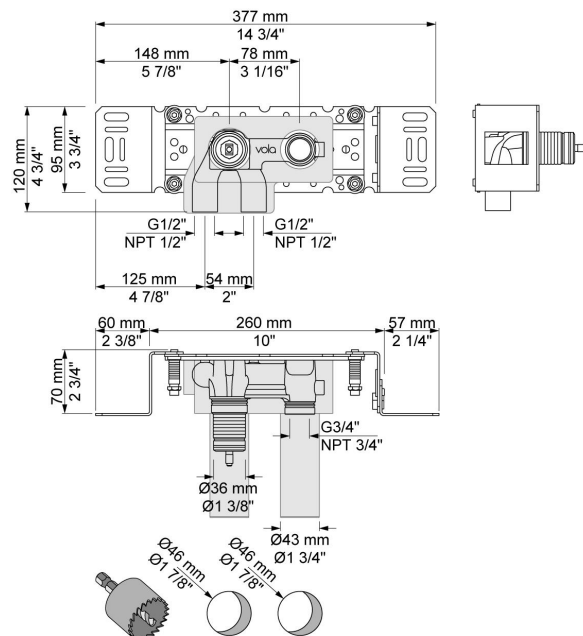

Flow

	Bar:	1,0	2,0	3,0	4,0	5,0
131	(l/min)	4,8	6,8	8,3	8,3	8,3

Beskrivelse og tekniske data

Montering	Armaturet kan bestilles med 15 mm CU rør påloddet tilgange for installation på cu-rørs installationer. Armaturet kan tilsluttes med medleveret 1/2" - 15 mm kompressionskoblinger og lekagesikringsboks til PEX-rør
Støjgruppe	Støjgruppe 1
Forudsat vandstrøm	0,20
Trykgruppe	Gruppe 300 kPa (Tryktabet over armaturet ved den forudsatte vandstrøm er mellem 150 og 300 kPa)

001

Dækroset, Ø60 mm. Hulstørrelse: 30 mm. VVS nr. 727646000, farve 16 krom. VVS nr. 727646081, farve 20 børstet krom. VVS nr. 727646040, farve 40 rustfrit stål.

030

250 mm dobbelt svingbar tud. VVS nr. 727632600, farve 16 krom. VVS nr. 727632681, farve 20 børstet krom. VVS nr. 727632640, farve 40 rustfrit stål.

100

Et-grebsblender med fast afgangsmuffe. Med pex-rørsikring. VVS nr. 715111700

**3001**

60 mm dækroset. Hul $\varnothing 36$ mm. VVS nr. 722498000, farve 16 krom.VVS nr. 722498081, farve 20 børstet krom.VVS nr. 722498040, farve 40 rustfrit stål.