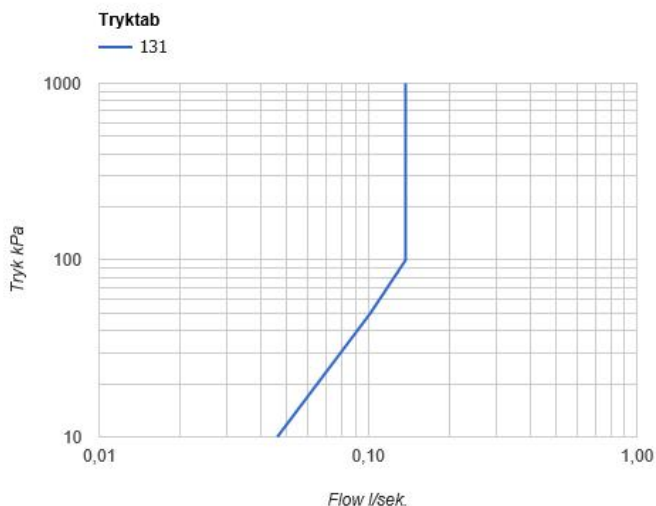

--

Dato:
Kunde:
Projekt:

131

Et-grebsblander med dobbelt svingbar tud.131UP = Et-grebsblander med keramisk ventilenhed 100.131AP = Greb NR28, 250 mm dobbelt svingbar tud 030 med vandbesparende luftindblander, 60 mm dækrosetter: 001, 3001. VVS nr. 717769700, farve 16 krom.VVS nr. 717769781, farve 20 børstet krom.VVS nr. 717769740, farve 40 rustfrit stål.

Flow

	Bar:	1,0	2,0	3,0	4,0	5,0
131	(l/min)	4,8	6,8	8,3	8,3	8,3

Beskrivelse og tekniske data

Montering	Armaturet kan bestilles med 15 mm CU rør påloddet tilgange for installation på cu-rørs installationer. Armaturet kan tilsluttes med medleveret 1/2" - 15 mm kompressionskoblinger og lekagesikringsboks til PEX-rør
Støjgruppe	Støjgruppe 1
Forudsat vandstrøm	0,20
Trykgruppe	Gruppe 300 kPa (Tryktabet over armaturet ved den forudsatte vandstrøm er mellem 150 og 300 kPa)