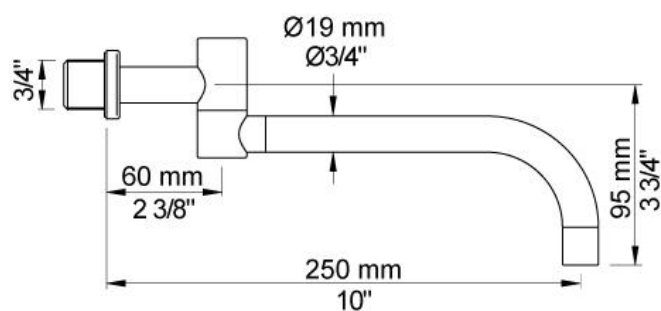

Flow

	Bar:	1,0	2,0	3,0	4,0	5,0
131	(l/min)	4,8	6,8	8,3	8,3	8,3

Beskrivelse og tekniske data

Montering	Armaturet kan bestilles med 15 mm CU rør påloddet tilgange for installation på cu-rørs installationer. Armaturet kan tilsluttes med medleveret 1/2" - 15 mm kompressionskoblinger og lekagesikringsboks til PEX-rør
Støjgruppe	Støjgruppe 1
Forudsat vandstrøm	0,20
Trykgruppe	Gruppe 300 kPa (Tryktabet over armaturet ved den forudsatte vandstrøm er mellem 150 og 300 kPa)

001

Dækroset, Ø60 mm. Hulstørrelse: 30 mm. VVS nr. 727646000, farve 16 krom. VVS nr. 727646081, farve 20 børstet krom. VVS nr. 727646040, farve 40 rustfrit stål.

030

250 mm dobbelt svingbar tud. VVS nr. 727632600, farve 16 krom. VVS nr. 727632681, farve 20 børstet krom. VVS nr. 727632640, farve 40 rustfrit stål.