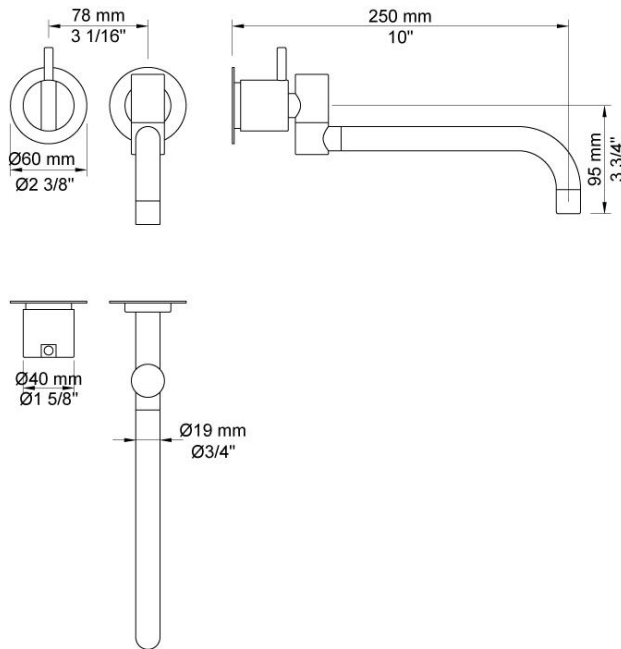

--

Dato:
Kunde:
Projekt:

131

Et-grebsblander med dobbelt svingbar tud.131UP = Et-grebsblander med keramisk ventilenhed 100.131AP = Greb NR28, 250 mm dobbelt svingbar tud 030 med vandbesparende luftindblander, 60 mm dækrosetter: 001, 3001. VVS nr. 717769700, farve 16 krom.VVS nr. 717769781, farve 20 børstet krom.VVS nr. 717769740, farve 40 rustfrit stål.

Flow

	Bar:	1,0	2,0	3,0	4,0	5,0
131	(l/min)	4,8	6,8	8,3	8,3	8,3

Beskrivelse og tekniske data

Montering	Armaturet kan bestilles med 15 mm CU rør påloddet tilgange for installation på cu-rørs installationer. Armaturet kan tilsluttes med medleveret 1/2" - 15 mm kompressionskoblinger og lekagesikringsboks til PEX-rør
Støjgruppe	Støjgruppe 1
Forudsat vandstrøm	0,20
Trykgruppe	Gruppe 300 kPa (Tryktabet over armaturet ved den forudsatte vandstrøm er mellem 150 og 300 kPa)

001

Dækroset, Ø60 mm. Hulstørrelse: 30 mm. VVS nr. 727646000, farve 16 krom. VVS nr. 727646081, farve 20 børstet krom. VVS nr. 727646040, farve 40 rustfrit stål.

030

250 mm dobbelt svingbar tud. VVS nr. 727632600, farve 16 krom. VVS nr. 727632681, farve 20 børstet krom. VVS nr. 727632640, farve 40 rustfrit stål.

100

Et-grebsblender med fast afgangsmuffe. Med pex-rørsikring. VVS nr. 715111700

**3001**

60 mm dækroset. Hul $\varnothing 36$ mm. VVS nr. 722498000, farve 16 krom.VVS nr. 722498081, farve 20 børstet krom.VVS nr. 722498040, farve 40 rustfrit stål.