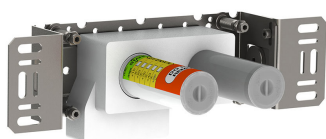

--

Dato:
Kunde:
Projekt:

131

Et-grebsblander med dobbelt svingbar tud.131UP = Et-grebsblander med keramisk ventilenhed 100.131AP = Greb NR28, 250 mm dobbelt svingbar tud 030 med vandbesparende luftindblander, 60 mm dækrosetter: 001, 3001. VVS nr. 717769700, farve 16 krom.VVS nr. 717769781, farve 20 børstet krom.VVS nr. 717769740, farve 40 rustfrit stål.

Flow

	Bar:	1,0	2,0	3,0	4,0	5,0
131	(l/min)	4,8	6,8	8,3	8,3	8,3

Beskrivelse og tekniske data

Montering	Armaturet kan bestilles med 15 mm CU rør påloddet tilgange for installation på cu-rørs installationer. Armaturet kan tilsluttes med medleveret 1/2" - 15 mm kompressionskoblinger og lekagesikringsboks til PEX-rør
Støjgruppe	Støjgruppe 1
Forudsat vandstrøm	0,20
Trykgruppe	Gruppe 300 kPa (Tryktabet over armaturet ved den forudsatte vandstrøm er mellem 150 og 300 kPa)

001

Dækroset, Ø60 mm. Hulstørrelse: 30 mm. VVS nr. 727646000, farve 16 krom. VVS nr. 727646081, farve 20 børstet krom. VVS nr. 727646040, farve 40 rustfrit stål.

030

250 mm dobbelt svingbar tud. VVS nr. 727632600, farve 16 krom. VVS nr. 727632681, farve 20 børstet krom. VVS nr. 727632640, farve 40 rustfrit stål.

100

Et-grebsblender med fast afgangsmuffe. Med pex-rørsikring. VVS nr. 715111700

**3001**

60 mm dækroset. Hul $\varnothing 36$ mm. VVS nr. 722498000, farve 16 krom.VVS nr. 722498081, farve 20 børstet krom.VVS nr. 722498040, farve 40 rustfrit stål.