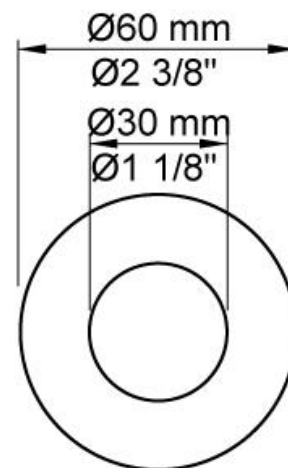

Flow

	Bar:	1,0	2,0	3,0	4,0	5,0
131	(l/min)	4,8	6,8	8,3	8,3	8,3

Beskrivelse og tekniske data

Montering	Armaturet kan bestilles med 15 mm CU rør påloddet tilgange for installation på cu-rørs installationer. Armaturet kan tilsluttes med medleveret 1/2" - 15 mm kompressionskoblinger og lekagesikringsboks til PEX-rør
Støjgruppe	Støjgruppe 1
Forudsat vandstrøm	0,20
Trykgruppe	Gruppe 300 kPa (Tryktabet over armaturet ved den forudsatte vandstrøm er mellem 150 og 300 kPa)

001

Dækroset, Ø60 mm. Hulstørrelse: 30 mm. VVS nr. 727646000, farve 16 krom. VVS nr. 727646081, farve 20 børstet krom. VVS nr. 727646040, farve 40 rustfrit stål.

030

250 mm dobbelt svingbar tud. VVS nr. 727632600, farve 16 krom. VVS nr. 727632681, farve 20 børstet krom. VVS nr. 727632640, farve 40 rustfrit stål.