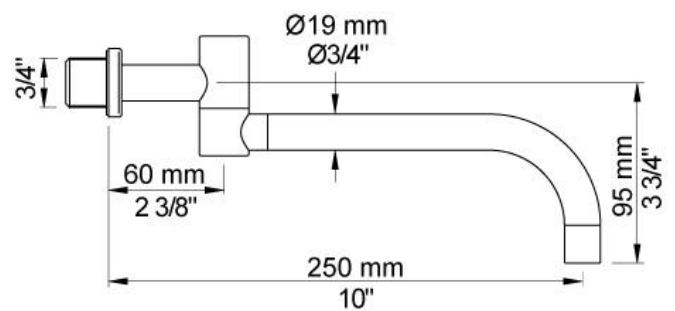

Handicapvenlig.

Flow

	Bar:	1,0	2,0	3,0	4,0	5,0
131M	(l/min)	4,8	6,8	8,3	8,3	8,3

Beskrivelse og tekniske data

Montering	Armaturet kan bestilles med 15 mm CU rør påloddet tilgange for installation på cu-rørs installationer. Armaturet kan tilsluttes med medleveret 1/2" - 15 mm kompressionskoblinger og lekagesikringsboks til PEX-rør
Støjgruppe	Støjgruppe 1
Forudsat vandstrøm	0,20
Trykgruppe	Gruppe 300 kPa (Tryktabet over armaturet ved den forudsatte vandstrøm er mellem 150 og 300 kPa)

001

Dækroset, Ø60 mm. Hulstørrelse: 30 mm. VVS nr. 727646000, farve 16 krom. VVS nr. 727646081, farve 20 børstet krom. VVS nr. 727646040, farve 40 rustfrit stål.

030

250 mm dobbelt svingbar tud. VVS nr. 727632600, farve 16 krom. VVS nr. 727632681, farve 20 børstet krom. VVS nr. 727632640, farve 40 rustfrit stål.