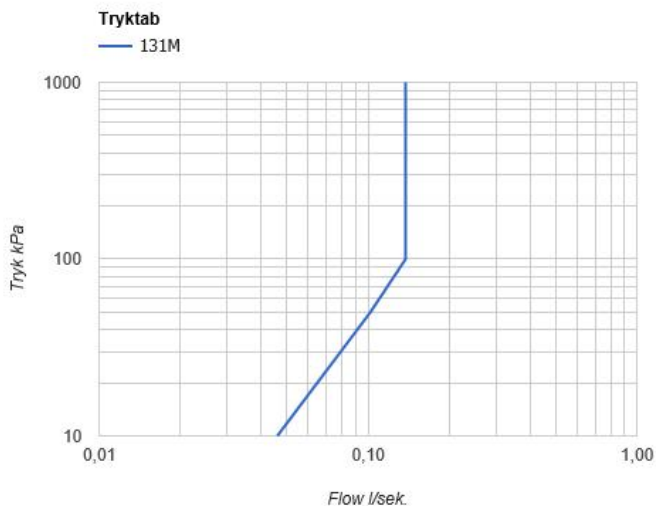

--

Dato:
Kunde:
Projekt:

131M

Et-grebsblander med dobbelt svingbar tud. 131MUP = Et-grebsblander med keramisk ventilenhed 100. 131MAP = Greb NR28M, 250 mm dobbelt svingbar tud 030 med vandbesparende luftindblander, 60 mm dækroset 001, 3001.VVS nr. 717769800, farve 16 krom.VVS nr. 717769881, farve 20 børstet krom.VVS nr. 717769840, farve 40 rustfrit stål.

Handicapvenlig.

Flow

	Bar:	1,0	2,0	3,0	4,0	5,0
131M	(l/min)	4,8	6,8	8,3	8,3	8,3

Beskrivelse og tekniske data

Montering	Armaturet kan bestilles med 15 mm CU rør påloddet tilgange for installation på cu-rørs installationer. Armaturet kan tilsluttes med medleveret 1/2" - 15 mm kompressionskoblinger og lekagesikringsboks til PEX-rør
Støjgruppe	Støjgruppe 1
Forudsat vandstrøm	0,20
Trykgruppe	Gruppe 300 kPa (Tryktabet over armaturet ved den forudsatte vandstrøm er mellem 150 og 300 kPa)