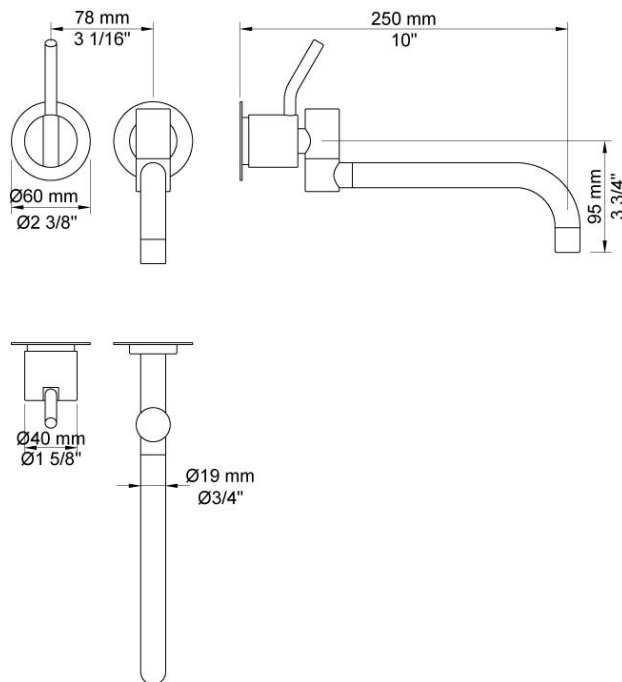

--

Dato:
Kunde:
Projekt:

131M

Et-grebsblander med dobbelt svingbar tud. 131MUP = Et-grebsblander med keramisk ventilenhed 100. 131MAP = Greb NR28M, 250 mm dobbelt svingbar tud 030 med vandbesparende luftindblander, 60 mm dækroset 001, 3001.VVS nr. 717769800, farve 16 krom.VVS nr. 717769881, farve 20 børstet krom.VVS nr. 717769840, farve 40 rustfrit stål.

Handicapvenlig.

Flow

	Bar:	1,0	2,0	3,0	4,0	5,0
131M	(l/min)	4,8	6,8	8,3	8,3	8,3

Beskrivelse og tekniske data

Montering	Armaturet kan bestilles med 15 mm CU rør påloddet tilgange for installation på cu-rørs installationer. Armaturet kan tilsluttes med medleveret 1/2" - 15 mm kompressionskoblinger og lekagesikringsboks til PEX-rør
Støjgruppe	Støjgruppe 1
Forudsat vandstrøm	0,20
Trykgruppe	Gruppe 300 kPa (Tryktabet over armaturet ved den forudsatte vandstrøm er mellem 150 og 300 kPa)

001

Dækroset, Ø60 mm. Hulstørrelse: 30 mm. VVS nr. 727646000, farve 16 krom. VVS nr. 727646081, farve 20 børstet krom. VVS nr. 727646040, farve 40 rustfrit stål.

030

250 mm dobbelt svingbar tud. VVS nr. 727632600, farve 16 krom. VVS nr. 727632681, farve 20 børstet krom. VVS nr. 727632640, farve 40 rustfrit stål.

**NR28M**

Mellemlangt blandergræb til 100, 200, 300, 400.VVS nr. 745195700, farve 16 krom.VVS nr. 745195781, farve 20 børstet krom.VVS nr. 745195740, farve 40 rustfrit stål.