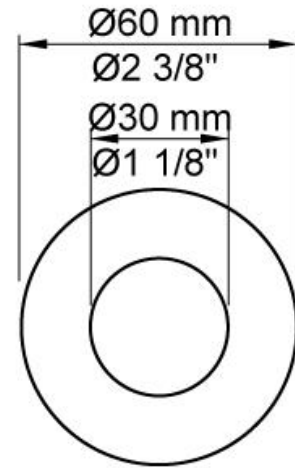

Handicapvenlig.

Flow

	Bar:	1,0	2,0	3,0	4,0	5,0
131M	(l/min)	4,8	6,8	8,3	8,3	8,3

Beskrivelse og tekniske data

Montering	Armaturet kan bestilles med 15 mm CU rør påloddet tilgange for installation på cu-rørs installationer. Armaturet kan tilsluttes med medleveret 1/2" - 15 mm kompressionskoblinger og lekagesikringsboks til PEX-rør
Støjgruppe	Støjgruppe 1
Forudsat vandstrøm	0,20
Trykgruppe	Gruppe 300 kPa (Tryktabet over armaturet ved den forudsatte vandstrøm er mellem 150 og 300 kPa)

001

Dækroset, Ø60 mm. Hulstørrelse: 30 mm. VVS nr. 727646000, farve 16 krom. VVS nr. 727646081, farve 20 børstet krom. VVS nr. 727646040, farve 40 rustfrit stål.

030

250 mm dobbelt svingbar tud. VVS nr. 727632600, farve 16 krom. VVS nr. 727632681, farve 20 børstet krom. VVS nr. 727632640, farve 40 rustfrit stål.