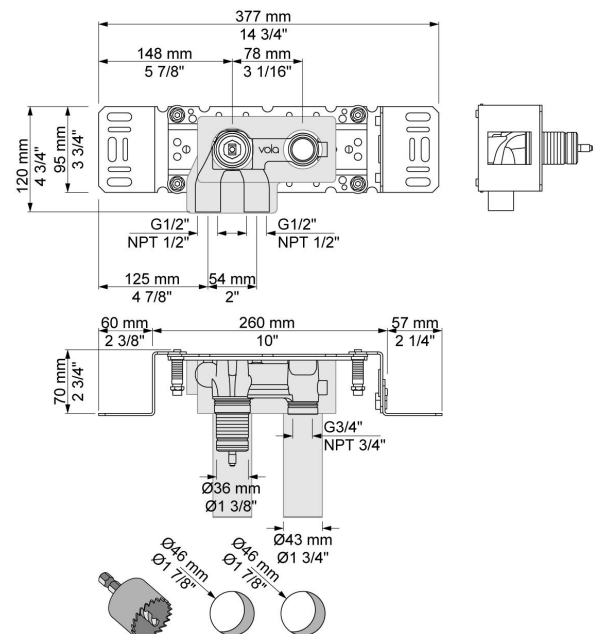

Handicapvenlig.

Flow

	Bar:	1,0	2,0	3,0	4,0	5,0
131M	(l/min)	4,8	6,8	8,3	8,3	8,3

Beskrivelse og tekniske data

Montering	Armaturet kan bestilles med 15 mm CU rør påloddet tilgange for installation på cu-rørs installationer. Armaturet kan tilsluttes med medleveret 1/2" - 15 mm kompressionskoblinger og lekagesikringsboks til PEX-rør
Støjgruppe	Støjgruppe 1
Forudsat vandstrøm	0,20
Trykgruppe	Gruppe 300 kPa (Tryktabet over armaturet ved den forudsatte vandstrøm er mellem 150 og 300 kPa)

001

Dækroset, Ø60 mm. Hulstørrelse: 30 mm. VVS nr. 727646000, farve 16 krom. VVS nr. 727646081, farve 20 børstet krom. VVS nr. 727646040, farve 40 rustfrit stål.

030

250 mm dobbelt svingbar tud. VVS nr. 727632600, farve 16 krom. VVS nr. 727632681, farve 20 børstet krom. VVS nr. 727632640, farve 40 rustfrit stål.

100

Et-grebsblender med fast afgangsmuffe. Med pex-rørsikring. VVS nr. 715111700

**3001**

60 mm dækroset. Hul $\varnothing 36$ mm. VVS nr. 722498000, farve 16 krom.VVS nr. 722498081, farve 20 børstet krom.VVS nr. 722498040, farve 40 rustfrit stål.

**NR28M**

Mellemlangt blandergræb til 100, 200, 300, 400.VVS nr. 745195700, farve 16 krom.VVS nr. 745195781, farve 20 børstet krom.VVS nr. 745195740, farve 40 rustfrit stål.