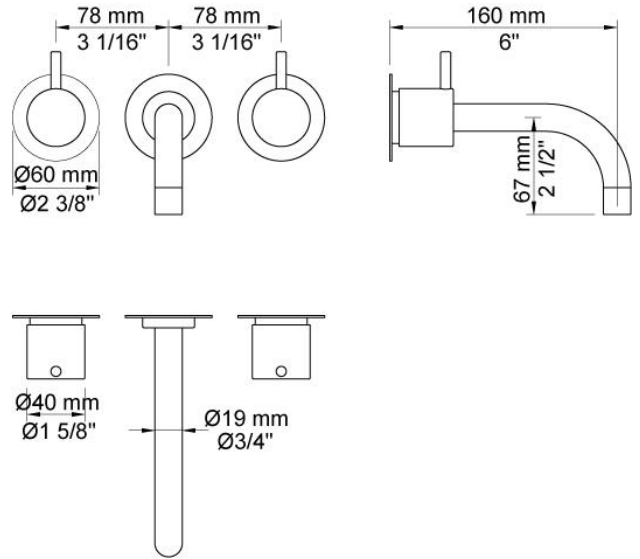

--

Dato:
Kunde:
Projekt:

1511

To-grebsblander med fast tud.1511UP = To-grebsblander med keramiske ventiler 1500.1511AP = 2 greb NR17, 160 mm fast tud 010 med vandbesparende luftindblander, 60 mm dækrosetter: 1 stk. 001, 2 stk. 001G.VVS nr. 717786700, farve 16 krom.VVS nr. 717786781, farve 20 børstet krom.VVS nr. 717786740, farve 40 rustfrit stål.

Flow

	Bar:	1,0	2,0	3,0	4,0	5,0
1511	(l/min)	2,9	4,1	5,0	5,0	5,0
1511 ¹⁾	(l/min)	2,6	3,7	4,5	4,5	4,5

¹⁾ USA standard

Beskrivelse og tekniske data

Montering	Armaturet kan bestilles med 15 mm CU rør påloddet tilgange for installation på cu-rørs installationer. Armaturet kan tilsluttes med medleveret 1/2" - 15 mm kompressionskoblinger og lekagesikringsboks til PEX-rør
Støjgruppe	Støjgruppe 1
Forudsat vandstrøm	0,20
Trykgruppe	Gruppe 50 kPa (Tryktabet over armaturet ved den forudsatte vandstrøm er mellem 0 og 50 kPa)

**001**

Dækroset, Ø60 mm. Hulstørrelse: 30 mm. VVS nr. 727646000, farve 16 krom. VVS nr. 727646081, farve 20 børstet krom. VVS nr. 727646040, farve 40 rustfrit stål.

**001G**

60 mm dækroset. Hul Ø33 mm. VVS nr. 727646600, farve 16 krom. VVS nr. 727646681, farve 20 børstet krom. VVS nr. 727646640, farve 40 rustfrit stål.