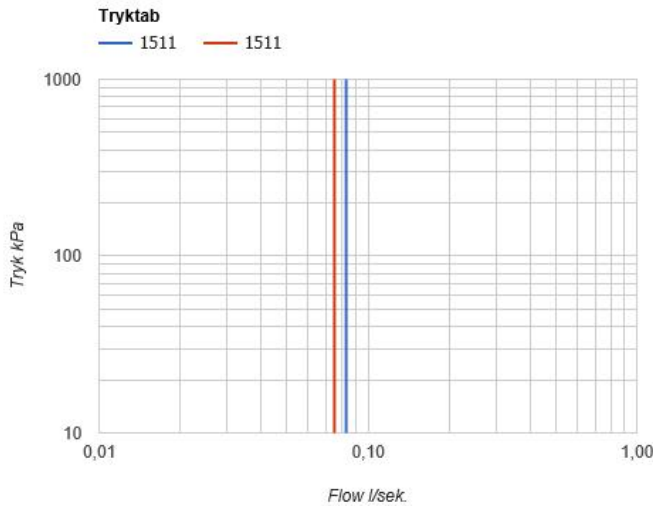

--

Dato:
Kunde:
Projekt:

1511

To-grebsblander med fast tud.1511UP = To-grebsblander med keramiske ventiler 1500.1511AP = 2 greb NR17, 160 mm fast tud 010 med vandbesparende luftindblander, 60 mm dækrosetter: 1 stk. 001, 2 stk. 001G.VVS nr. 717786700, farve 16 krom.VVS nr. 717786781, farve 20 børstet krom.VVS nr. 717786740, farve 40 rustfrit stål.

Flow

	Bar:	1,0	2,0	3,0	4,0	5,0
1511	(l/min)	2,9	4,1	5,0	5,0	5,0
1511 ¹⁾	(l/min)	2,6	3,7	4,5	4,5	4,5

¹⁾ USA standard

Beskrivelse og tekniske data

Montering	Armaturet kan bestilles med 15 mm CU rør påloddet tilgange for installation på cu-rørs installationer. Armaturet kan tilsluttes med medleveret 1/2" - 15 mm kompressionskoblinger og lekagesikringsboks til PEX-rør
Støjgruppe	Støjgruppe 1
Forudsat vandstrøm	0,20
Trykgruppe	Gruppe 50 kPa (Tryktabet over armaturet ved den forudsatte vandstrøm er mellem 0 og 50 kPa)