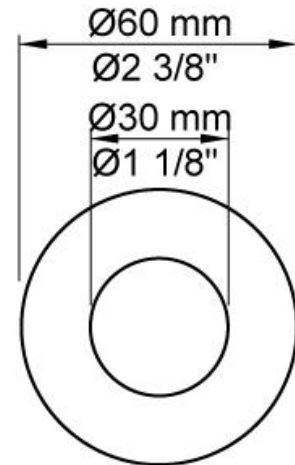

Flow

	Bar:	1,0	2,0	3,0	4,0	5,0
1511	(l/min)	2,9	4,1	5,0	5,0	5,0
1511 ¹⁾	(l/min)	2,6	3,7	4,5	4,5	4,5

¹⁾ USA standard

Beskrivelse og tekniske data

Montering	Armaturet kan bestilles med 15 mm CU rør påloddet tilgange for installation på cu-rørs installationer. Armaturet kan tilsluttes med medleveret 1/2" - 15 mm kompressionskoblinger og lekagesikringsboks til PEX-rør
Støjgruppe	Støjgruppe 1
Forudsat vandstrøm	0,20
Trykgruppe	Gruppe 50 kPa (Tryktabet over armaturet ved den forudsatte vandstrøm er mellem 0 og 50 kPa)

**001**

Dækroset, Ø60 mm. Hulstørrelse: 30 mm. VVS nr. 727646000, farve 16 krom. VVS nr. 727646081, farve 20 børstet krom. VVS nr. 727646040, farve 40 rustfrit stål.

**001G**

60 mm dækroset. Hul Ø33 mm. VVS nr. 727646600, farve 16 krom. VVS nr. 727646681, farve 20 børstet krom. VVS nr. 727646640, farve 40 rustfrit stål.