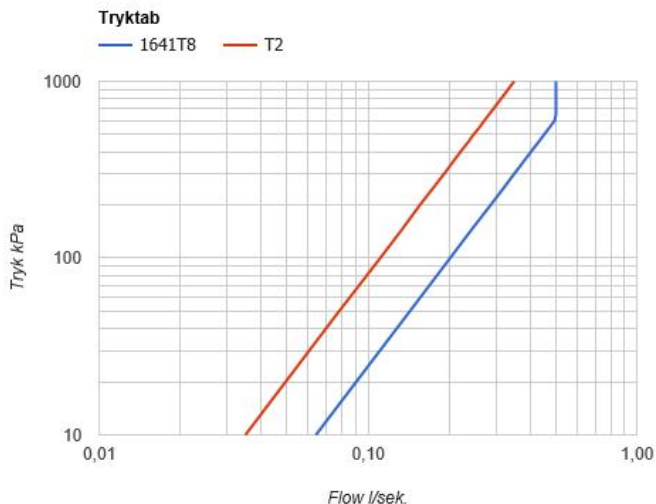

--

Dato:
Kunde:
Projekt:

**1641T8**

To-grebsblander med keramiske ventiler, til udvendigmontage, kartud med omskifter for håndbruser 1640, 3 stk. 60 mm dækrosetter 001G, håndbruser T2 og holder til håndbruser T8. Fremspring fra væg: 205 mm. Centerafstand: 140-160 mm. Tilslutning: 1/2", excentriske forskruninger medleveres. VVS nr. 717757700, farve 16 krom. VVS nr. 717757781, farve 20 børstet krom.

**Flow**

	Bar:	1,0	2,0	3,0	4,0	5,0
1641T8	(l/min)	12,1	17,1	21,0	24,2	27,1
T2	(l/min)	6,6	9,4	11,5	13,3	14,8

**Beskrivelse og tekniske data**

Støjgruppe	Støjgruppe 1
Forudsat vandstrøm	0,20
Trykgruppe	Gruppe 150 kPa (Tryktabet over armaturet ved den forudsatte vandstrøm er mellem 50 og 150 kPa)

**001G**

60 mm dækroset. Hul  $\text{\O}33$  mm.VVS nr. 727646600, farve 16 krom.VVS nr. 727646681, farve 20 børstet krom.VVS nr. 727646640, farve 40 rustfrit stål.

**T2**

Håndbruser inkl. 1500 mm slange.VVS nr. 727662200, farve 16 krom.VVS nr. 727662281, farve 20 børstet krom.VVS nr. 727662240, farve 40 rustfrit stål.