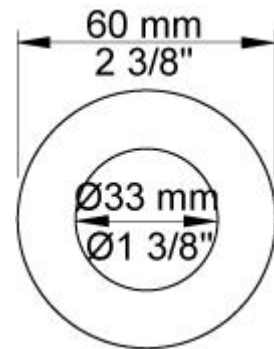

--

Dato:
Kunde:
Projekt:

**1641T8**

To-grebsblander med keramiske ventiler, til udvendigmontage, kartud med omskifter for håndbruser 1640, 3 stk. 60 mm dækrosetter 001G, håndbruser T2 og holder til håndbruser T8. Fremspring fra væg: 205 mm. Centerafstand: 140-160 mm. Tilslutning: 1/2", excentriske forskruninger medleveres. VVS nr. 717757700, farve 16 krom. VVS nr. 717757781, farve 20 børstet krom.

**Flow**

	Bar:	1,0	2,0	3,0	4,0	5,0
1641T8	(l/min)	12,1	17,1	21,0	24,2	27,1
T2	(l/min)	6,6	9,4	11,5	13,3	14,8

**Beskrivelse og tekniske data**

Støjgruppe	Støjgruppe 1
Forudsat vandstrøm	0,20
Trykgruppe	Gruppe 150 kPa (Tryktabet over armaturet ved den forudsatte vandstrøm er mellem 50 og 150 kPa)

**001G**

60 mm dækroset. Hul  $\text{\O}33$  mm.VVS nr. 727646600, farve 16 krom.VVS nr. 727646681, farve 20 børstet krom.VVS nr. 727646640, farve 40 rustfrit stål.

**T2**

Håndbruser inkl. 1500 mm slange.VVS nr. 727662200, farve 16 krom.VVS nr. 727662281, farve 20 børstet krom.VVS nr. 727662240, farve 40 rustfrit stål.