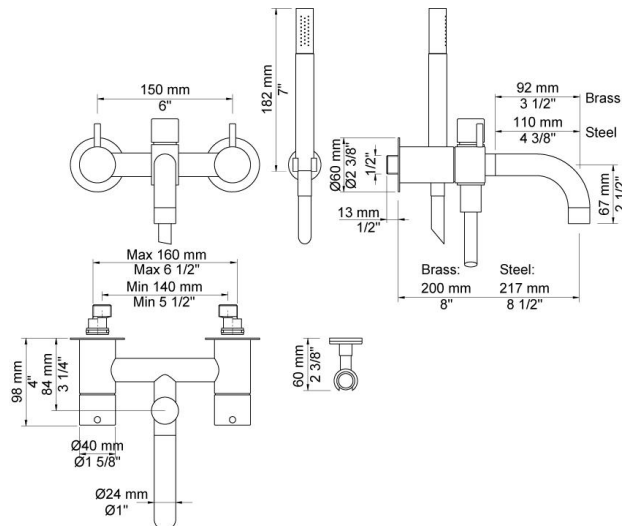

--

Dato:
Kunde:
Projekt:

**1641T8**

To-grebsblander med keramiske ventiler, til udvendigmontage, kartud med omskifter for håndbruser 1640, 3 stk. 60 mm dækrosetter 001G, håndbruser T2 og holder til håndbruser T8. Fremspring fra væg: 205 mm. Centerafstand: 140-160 mm. Tilslutning: 1/2", excentriske forskruninger medleveres. VVS nr. 717757700, farve 16 krom. VVS nr. 717757781, farve 20 børstet krom.

**Flow**

	Bar:	1,0	2,0	3,0	4,0	5,0
1641T8	(l/min)	12,1	17,1	21,0	24,2	27,1
T2	(l/min)	6,6	9,4	11,5	13,3	14,8

**Beskrivelse og tekniske data**

Støjgruppe	Støjgruppe 1
Forudsat vandstrøm	0,20
Trykgruppe	Gruppe 150 kPa (Tryktabet over armaturet ved den forudsatte vandstrøm er mellem 50 og 150 kPa)

**001G**

60 mm dækroset. Hul  $\text{\O}33$  mm.VVS nr. 727646600, farve 16 krom.VVS nr. 727646681, farve 20 børstet krom.VVS nr. 727646640, farve 40 rustfrit stål.

**T2**

Håndbruser inkl. 1500 mm slange.VVS nr. 727662200, farve 16 krom.VVS nr. 727662281, farve 20 børstet krom.VVS nr. 727662240, farve 40 rustfrit stål.

**T8**

Håndbruseholder, lav montage.VVS nr. 727652000, farve 16 krom.VVS nr. 727652081, farve 20 børstet krom.VVS nr. 727652040, farve 40 rustfrit stål.