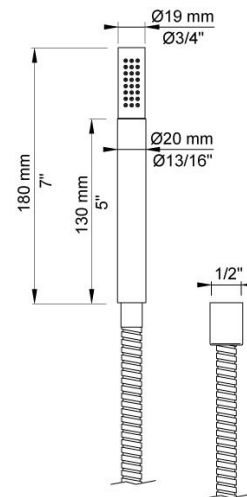

--

Dato:
Kunde:
Projekt:

**1641T8**

To-grebsblander med keramiske ventiler, til udvendigmontage, kartud med omskifter for håndbruser 1640, 3 stk. 60 mm dækrosetter 001G, håndbruser T2 og holder til håndbruser T8. Fremspring fra væg: 205 mm. Centerafstand: 140-160 mm. Tilslutning: 1/2", excentriske forskruninger medleveres. VVS nr. 717757700, farve 16 krom. VVS nr. 717757781, farve 20 børstet krom.

**Flow**

	Bar:	1,0	2,0	3,0	4,0	5,0
1641T8	(l/min)	12,1	17,1	21,0	24,2	27,1
T2	(l/min)	6,6	9,4	11,5	13,3	14,8

**Beskrivelse og tekniske data**

Støjgruppe	Støjgruppe 1
Forudsat vandstrøm	0,20
Trykgruppe	Gruppe 150 kPa (Tryktabet over armaturet ved den forudsatte vandstrøm er mellem 50 og 150 kPa)

**001G**

60 mm dækroset. Hul  $\text{\O}33$  mm.VVS nr. 727646600, farve 16 krom.VVS nr. 727646681, farve 20 børstet krom.VVS nr. 727646640, farve 40 rustfrit stål.

**T2**

Håndbruser inkl. 1500 mm slange.VVS nr. 727662200, farve 16 krom.VVS nr. 727662281, farve 20 børstet krom.VVS nr. 727662240, farve 40 rustfrit stål.

**T8**

Håndbruseholder, lav montage.VVS nr. 727652000, farve 16 krom.VVS nr. 727652081, farve 20 børstet krom.VVS nr. 727652040, farve 40 rustfrit stål.