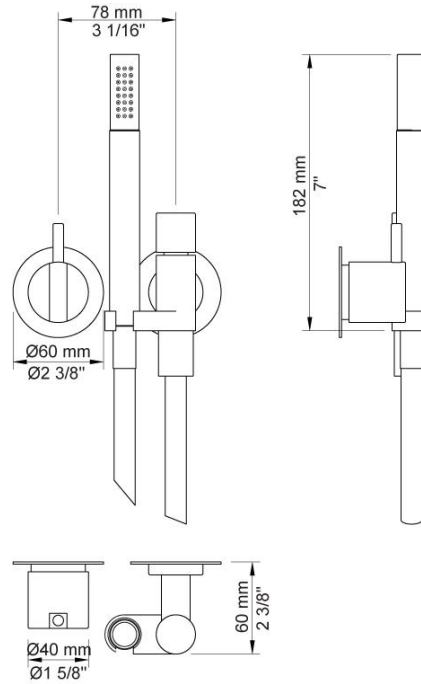

--

Dato:
Kunde:
Projekt:

**171**

Et-grebsblander med håndbruser.171UP = Et-grebsblander med keramisk ventilenhed 100.171AP = Greb NR28, håndbruser og holder til håndbruser med kontraventil 070, 2 stk. 60 mm dækrosetter 001, 3001.VVS nr. 717759700, farve 16 krom.VVS nr. 717759781, farve 20 børstet krom.VVS nr. 717759740, farve 40 rustfrit stål.

**Flow**

	Bar:	1,0	2,0	3,0	4,0	5,0
171	(l/min)	5,2	7,3	9,0	9,0	9,0

**Beskrivelse og tekniske data**

Montering	Armaturet kan bestilles med 15 mm CU rør påloddet tilgange for installation på cu-rørs installationer. Armaturet kan tilsluttes med medleveret 1/2" - 15 mm kompressionskoblinger og lekagesikringsboks til PEX-rør
Støjgruppe	Støjgruppe 1
Forudsat vandstrøm	0,15
Trykgruppe	Gruppe 300 kPa (Tryktabet over armaturet ved den forudsatte vandstrøm er mellem 150 og 300 kPa)

**001**

Dækroset, Ø60 mm. Hulstørrelse: 30 mm. VVS nr. 727646000, farve 16 krom. VVS nr. 727646081, farve 20 børstet krom. VVS nr. 727646040, farve 40 rustfrit stål.

**070**

Holder til håndbruser med kontraventil og T2 håndbruser med slange. VVS nr. 727642300, farve 16 krom. VVS nr. 727642381, farve 20 børstet krom. VVS nr. 727642340, farve 40 rustfrit stål.

**100**

Et-grebsblander med fast afgangsmuffe. Med pex-rørsikring. VVS nr. 715111700

**3001**

60 mm dækroset. Hul  $\varnothing 36$  mm. VVS nr. 722498000, farve 16 krom.VVS nr. 722498081, farve 20 børstet krom.VVS nr. 722498040, farve 40 rustfrit stål.