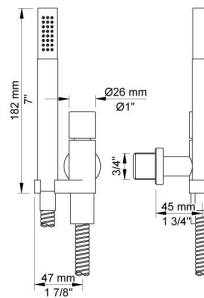

**Flow**

	Bar:	1,0	2,0	3,0	4,0	5,0
171	(l/min)	5,2	7,3	9,0	9,0	9,0

**Beskrivelse og tekniske data**

Montering	Armaturet kan bestilles med 15 mm CU rør påloddet tilgange for installation på cu-rørs installationer. Armaturet kan tilsluttes med medleveret 1/2" - 15 mm kompressionskoblinger og lekagesikringsboks til PEX-rør
Støjgruppe	Støjgruppe 1
Forudsat vandstrøm	0,15
Trykgruppe	Gruppe 300 kPa (Tryktabet over armaturet ved den forudsatte vandstrøm er mellem 150 og 300 kPa)

**001**

Dækroset, Ø60 mm. Hulstørrelse: 30 mm. VVS nr. 727646000, farve 16 krom. VVS nr. 727646081, farve 20 børstet krom. VVS nr. 727646040, farve 40 rustfrit stål.

**070**

Holder til håndbruser med kontraventil og T2 håndbruser med slange. VVS nr. 727642300, farve 16 krom. VVS nr. 727642381, farve 20 børstet krom. VVS nr. 727642340, farve 40 rustfrit stål.

**100**

Et-grebsblander med fast afgangsmuffe. Med pex-rørsikring. VVS nr. 715111700

**3001**

60 mm dækroset. Hul  $\varnothing 36$  mm. VVS nr. 722498000, farve 16 krom.VVS nr. 722498081, farve 20 børstet krom.VVS nr. 722498040, farve 40 rustfrit stål.