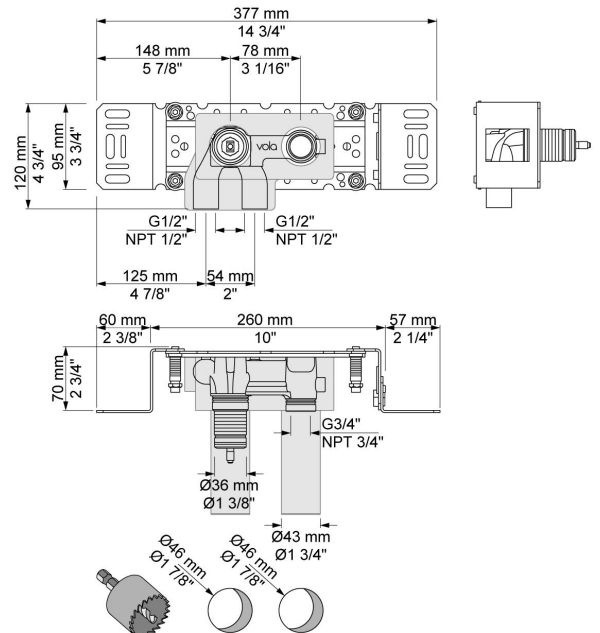

--

Dato:
Kunde:
Projekt:

**171**

Et-grebsblander med håndbruser.171UP = Et-grebsblander med keramisk ventilenhed 100.171AP = Greb NR28, håndbruser og holder til håndbruser med kontraventil 070, 2 stk. 60 mm dækrosetter 001, 3001.VVS nr. 717759700, farve 16 krom.VVS nr. 717759781, farve 20 børstet krom.VVS nr. 717759740, farve 40 rustfrit stål.

**Flow**

	Bar:	1,0	2,0	3,0	4,0	5,0
171	(l/min)	5,2	7,3	9,0	9,0	9,0

**Beskrivelse og tekniske data**

Montering	Armaturet kan bestilles med 15 mm CU rør påloddet tilgange for installation på cu-rørs installationer. Armaturet kan tilsluttes med medleveret 1/2" - 15 mm kompressionskoblinger og lekagesikringsboks til PEX-rør
Støjgruppe	Støjgruppe 1
Forudsat vandstrøm	0,15
Trykgruppe	Gruppe 300 kPa (Tryktabet over armaturet ved den forudsatte vandstrøm er mellem 150 og 300 kPa)

**001**

Dækroset, Ø60 mm. Hulstørrelse: 30 mm. VVS nr. 727646000, farve 16 krom. VVS nr. 727646081, farve 20 børstet krom. VVS nr. 727646040, farve 40 rustfrit stål.

**070**

Holder til håndbruser med kontraventil og T2 håndbruser med slange. VVS nr. 727642300, farve 16 krom. VVS nr. 727642381, farve 20 børstet krom. VVS nr. 727642340, farve 40 rustfrit stål.

**100**

Et-grebsblander med fast afgangsmuffe. Med pex-rørsikring. VVS nr. 715111700

**3001**

60 mm dækroset. Hul  $\varnothing 36$  mm. VVS nr. 722498000, farve 16 krom.VVS nr. 722498081, farve 20 børstet krom.VVS nr. 722498040, farve 40 rustfrit stål.