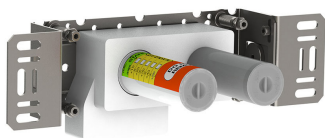

--

Dato:
Kunde:
Projekt:

**171**

Et-grebsblander med håndbruser.171UP = Et-grebsblander med keramisk ventilenhed 100.171AP = Greb NR28, håndbruser og holder til håndbruser med kontraventil 070, 2 stk. 60 mm dækrosetter 001, 3001.VVS nr. 717759700, farve 16 krom.VVS nr. 717759781, farve 20 børstet krom.VVS nr. 717759740, farve 40 rustfrit stål.

**Flow**

	Bar:	1,0	2,0	3,0	4,0	5,0
171	(l/min)	5,2	7,3	9,0	9,0	9,0

**Beskrivelse og tekniske data**

Montering	Armaturet kan bestilles med 15 mm CU rør påloddet tilgange for installation på cu-rørs installationer. Armaturet kan tilsluttes med medleveret 1/2" - 15 mm kompressionskoblinger og lekagesikringsboks til PEX-rør
Støjgruppe	Støjgruppe 1
Forudsat vandstrøm	0,15
Trykgruppe	Gruppe 300 kPa (Tryktabet over armaturet ved den forudsatte vandstrøm er mellem 150 og 300 kPa)

**001**

Dækroset, Ø60 mm. Hulstørrelse: 30 mm. VVS nr. 727646000, farve 16 krom. VVS nr. 727646081, farve 20 børstet krom. VVS nr. 727646040, farve 40 rustfrit stål.

**070**

Holder til håndbruser med kontraventil og T2 håndbruser med slange. VVS nr. 727642300, farve 16 krom. VVS nr. 727642381, farve 20 børstet krom. VVS nr. 727642340, farve 40 rustfrit stål.

**100**

Et-grebsblander med fast afgangsmuffe. Med pex-rørsikring. VVS nr. 715111700

**3001**

60 mm dækroset. Hul  $\varnothing 36$  mm. VVS nr. 722498000, farve 16 krom.VVS nr. 722498081, farve 20 børstet krom.VVS nr. 722498040, farve 40 rustfrit stål.