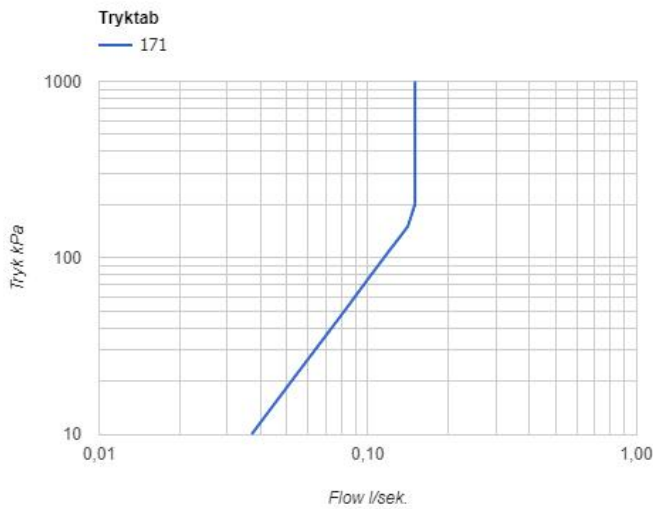

--

Dato:
Kunde:
Projekt:

**171**

Et-grebsblander med håndbruser.171UP = Et-grebsblander med keramisk ventilenhed 100.171AP = Greb NR28, håndbruser og holder til håndbruser med kontraventil 070, 2 stk. 60 mm dækrosetter 001, 3001.VVS nr. 717759700, farve 16 krom.VVS nr. 717759781, farve 20 børstet krom.VVS nr. 717759740, farve 40 rustfrit stål.

**Flow**

	Bar:	1,0	2,0	3,0	4,0	5,0
171	(l/min)	5,2	7,3	9,0	9,0	9,0

**Beskrivelse og tekniske data**

Montering	Armaturet kan bestilles med 15 mm CU rør påloddet tilgange for installation på cu-rørs installationer. Armaturet kan tilsluttes med medleveret 1/2" - 15 mm kompressionskoblinger og lekagesikringsboks til PEX-rør
Støjgruppe	Støjgruppe 1
Forudsat vandstrøm	0,15
Trykgruppe	Gruppe 300 kPa (Tryktabet over armaturet ved den forudsatte vandstrøm er mellem 150 og 300 kPa)