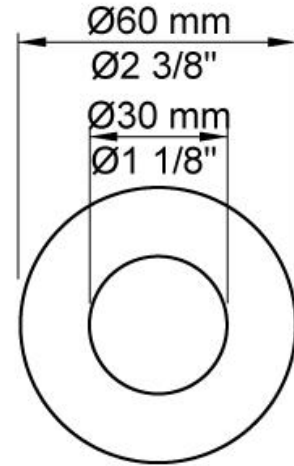

--

Dato:
Kunde:
Projekt:

**171**

Et-grebsblander med håndbruser.171UP = Et-grebsblander med keramisk ventilenhed 100.171AP = Greb NR28, håndbruser og holder til håndbruser med kontraventil 070, 2 stk. 60 mm dækrosetter 001, 3001.VVS nr. 717759700, farve 16 krom.VVS nr. 717759781, farve 20 børstet krom.VVS nr. 717759740, farve 40 rustfrit stål.

**Flow**

	Bar:	1,0	2,0	3,0	4,0	5,0
171	(l/min)	5,2	7,3	9,0	9,0	9,0

**Beskrivelse og tekniske data**

Montering	Armaturet kan bestilles med 15 mm CU rør påloddet tilgange for installation på cu-rørs installationer. Armaturet kan tilsluttes med medleveret 1/2" - 15 mm kompressionskoblinger og lekagesikringsboks til PEX-rør
Støjgruppe	Støjgruppe 1
Forudsat vandstrøm	0,15
Trykgruppe	Gruppe 300 kPa (Tryktabet over armaturet ved den forudsatte vandstrøm er mellem 150 og 300 kPa)

**001**

Dækroset, Ø60 mm. Hulstørrelse: 30 mm. VVS nr. 727646000, farve 16 krom. VVS nr. 727646081, farve 20 børstet krom. VVS nr. 727646040, farve 40 rustfrit stål.

**070**

Holder til håndbruser med kontraventil og T2 håndbruser med slange. VVS nr. 727642300, farve 16 krom. VVS nr. 727642381, farve 20 børstet krom. VVS nr. 727642340, farve 40 rustfrit stål.