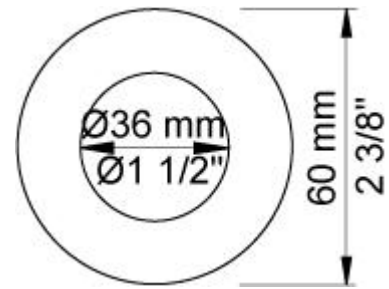

**100**

Et-grebsblander med fast afgangsmuffe. Med pex-rørsikring. VVS nr. 715111700

**3001**

60 mm dækroset. Hul  $\varnothing 36$  mm. VVS nr. 722498000, farve 16 krom.VVS nr. 722498081, farve 20 børstet krom.VVS nr. 722498040, farve 40 rustfrit stål.