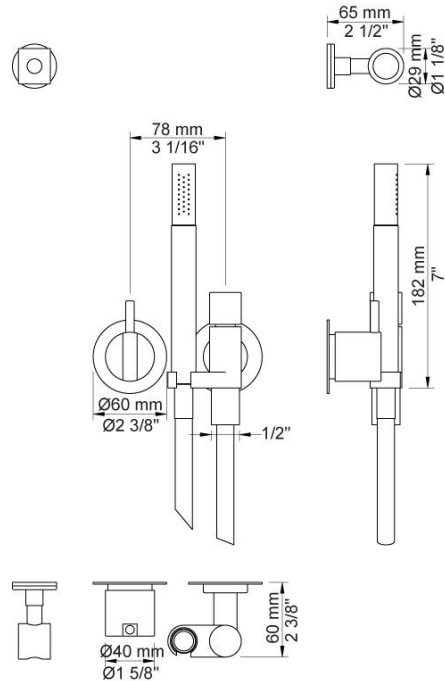

--

Dato:
Kunde:
Projekt:

**171T9**

Et-grebsblender med håndbruser og holder. 171T9UP = Et-grebsblender med keramisk ventilenhed 100. 171T9AP = Greb NR28, håndbruser og holder til håndbruser med kontraventil 070, 60 mm dækrosetter 001, 3001, håndbruserholder T9.VVS nr. 717767700, farve 16 krom.VVS nr. 717767781, farve 20 børstet krom.VVS nr. 717767740, farve 40 rustfrit stål.

**Flow**

	Bar:	1,0	2,0	3,0	4,0	5,0
171T9	(l/min)	5,2	7,3	9,0	9,0	9,0

**Beskrivelse og tekniske data**

Montering	Armaturet kan bestilles med 15 mm CU rør påloddet tilgange for installation på cu-rørs installationer. Armaturet kan tilsluttes med medleveret 1/2" - 15 mm kompressionskoblinger og lekagesikringsboks til PEX-rør
Støjgruppe	Støjgruppe 1
Forudsat vandstrøm	0,15
Trykgruppe	Gruppe 300 kPa (Tryktabet over armaturet ved den forudsatte vandstrøm er mellem 150 og 300 kPa)

**001**

Dækroset, Ø60 mm. Hulstørrelse: 30 mm. VVS nr. 727646000, farve 16 krom. VVS nr. 727646081, farve 20 børstet krom. VVS nr. 727646040, farve 40 rustfrit stål.

**070**

Holder til håndbruser med kontraventil og T2 håndbruser med slange. VVS nr. 727642300, farve 16 krom. VVS nr. 727642381, farve 20 børstet krom. VVS nr. 727642340, farve 40 rustfrit stål.

**NR18**

Blandergrab til 100, 200, 300, 400.VVS nr. 715146100, farve 16 krom.VVS nr. 715146181, farve 20 børstet krom.VVS nr. 715146140, farve 40 rustfrit stål.

**T9**

Håndbruseholder, høj montage.VVS nr. 727654000, farve 16 krom.VVS nr. 727654081, farve 20 børstet krom.VVS nr. 727654040, farve 40 rustfrit stål.