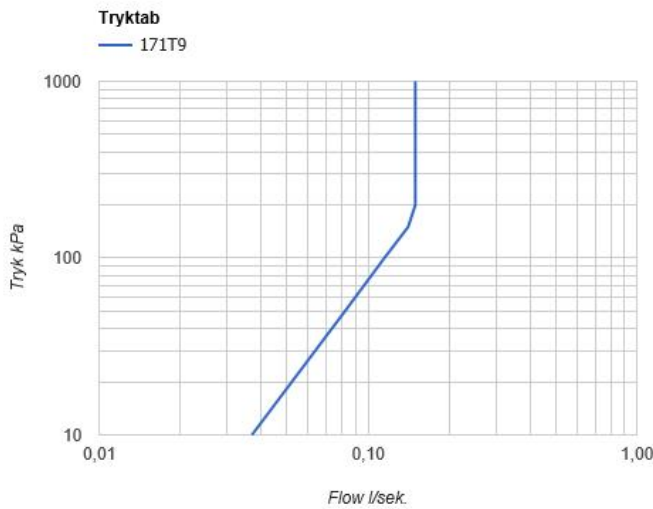

--

Dato:
Kunde:
Projekt:

**171T9**

Et-grebsblender med håndbruser og holder. 171T9UP = Et-grebsblender med keramisk ventilenhed 100. 171T9AP = Greb NR28, håndbruser og holder til håndbruser med kontraventil 070, 60 mm dækrosetter 001, 3001, håndbruserholder T9.VVS nr. 717767700, farve 16 krom.VVS nr. 717767781, farve 20 børstet krom.VVS nr. 717767740, farve 40 rustfrit stål.

**Flow**

	Bar:	1,0	2,0	3,0	4,0	5,0
171T9	(l/min)	5,2	7,3	9,0	9,0	9,0

**Beskrivelse og tekniske data**

Montering	Armaturet kan bestilles med 15 mm CU rør påloddet tilgange for installation på cu-rørs installationer. Armaturet kan tilsluttes med medleveret 1/2" - 15 mm kompressionskoblinger og lekagesikringsboks til PEX-rør
Støjgruppe	Støjgruppe 1
Forudsat vandstrøm	0,15
Trykgruppe	Gruppe 300 kPa (Tryktabet over armaturet ved den forudsatte vandstrøm er mellem 150 og 300 kPa)