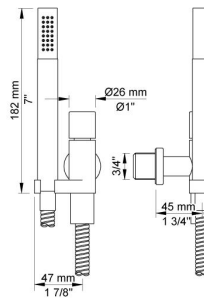

**Flow**

	Bar:	1,0	2,0	3,0	4,0	5,0
171T9	(l/min)	5,2	7,3	9,0	9,0	9,0

**Beskrivelse og tekniske data**

Montering	Armaturet kan bestilles med 15 mm CU rør påloddet tilgange for installation på cu-rørs installationer. Armaturet kan tilsluttes med medleveret 1/2" - 15 mm kompressionskoblinger og lekagesikringsboks til PEX-rør
Støjgruppe	Støjgruppe 1
Forudsat vandstrøm	0,15
Trykgruppe	Gruppe 300 kPa (Tryktabet over armaturet ved den forudsatte vandstrøm er mellem 150 og 300 kPa)

**001**

Dækroset, Ø60 mm. Hulstørrelse: 30 mm. VVS nr. 727646000, farve 16 krom. VVS nr. 727646081, farve 20 børstet krom. VVS nr. 727646040, farve 40 rustfrit stål.

**070**

Holder til håndbruser med kontraventil og T2 håndbruser med slange. VVS nr. 727642300, farve 16 krom. VVS nr. 727642381, farve 20 børstet krom. VVS nr. 727642340, farve 40 rustfrit stål.

**100**

Et-grebsblander med fast afgangsmuffe. Med pex-rørsikring. VVS nr. 715111700

**3001**

60 mm dækroset. Hul  $\varnothing 36$  mm. VVS nr. 722498000, farve 16 krom.VVS nr. 722498081, farve 20 børstet krom.VVS nr. 722498040, farve 40 rustfrit stål.

**NR18**

Blandergrab til 100, 200, 300, 400.VVS nr. 715146100, farve 16 krom.VVS nr. 715146181, farve 20 børstet krom.VVS nr. 715146140, farve 40 rustfrit stål.

**T9**

Håndbruseholder, høj montage.VVS nr. 727654000, farve 16 krom.VVS nr. 727654081, farve 20 børstet krom.VVS nr. 727654040, farve 40 rustfrit stål.