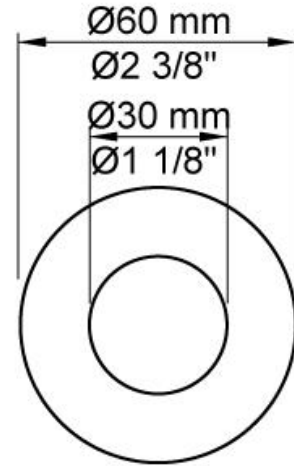

**Flow**

	Bar:	1,0	2,0	3,0	4,0	5,0
171T9	(l/min)	5,2	7,3	9,0	9,0	9,0

**Beskrivelse og tekniske data**

Montering	Armaturet kan bestilles med 15 mm CU rør påloddet tilgange for installation på cu-rørs installationer. Armaturet kan tilsluttes med medleveret 1/2" - 15 mm kompressionskoblinger og lekagesikringsboks til PEX-rør
Støjgruppe	Støjgruppe 1
Forudsat vandstrøm	0,15
Trykgruppe	Gruppe 300 kPa (Tryktabet over armaturet ved den forudsatte vandstrøm er mellem 150 og 300 kPa)

**001**

Dækroset, Ø60 mm. Hulstørrelse: 30 mm. VVS nr. 727646000, farve 16 krom. VVS nr. 727646081, farve 20 børstet krom. VVS nr. 727646040, farve 40 rustfrit stål.

**070**

Holder til håndbruser med kontraventil og T2 håndbruser med slange. VVS nr. 727642300, farve 16 krom. VVS nr. 727642381, farve 20 børstet krom. VVS nr. 727642340, farve 40 rustfrit stål.