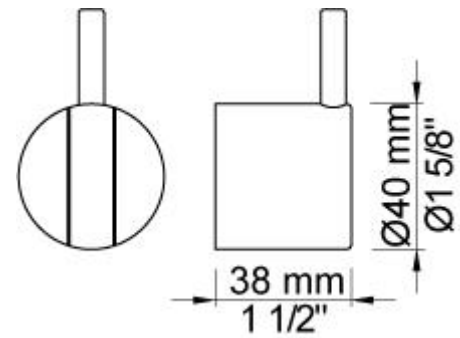

NR18

Blandergrab til 100, 200, 300, 400.VVS nr. 715146100, farve 16 krom.VVS nr. 715146181, farve 20 børstet krom.VVS nr. 715146140, farve 40 rustfrit stål.