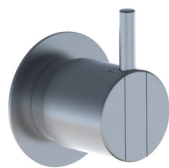

--

Dato:
Kunde:
Projekt:

**171T9**

Et-grebsblender med håndbruser og holder. 171T9UP = Et-grebsblender med keramisk ventilenhed 100. 171T9AP = Greb NR28, håndbruser og holder til håndbruser med kontraventil 070, 60 mm dækrosetter 001, 3001, håndbruserholder T9.VVS nr. 717767700, farve 16 krom.VVS nr. 717767781, farve 20 børstet krom.VVS nr. 717767740, farve 40 rustfrit stål.

**001**

Dækroset, Ø60 mm. Hulstørrelse: 30 mm. VVS nr. 727646000, farve 16 krom. VVS nr. 727646081, farve 20 børstet krom. VVS nr. 727646040, farve 40 rustfrit stål.

**070**

Holder til håndbruser med kontraventil og T2 håndbruser med slange. VVS nr. 727642300, farve 16 krom. VVS nr. 727642381, farve 20 børstet krom. VVS nr. 727642340, farve 40 rustfrit stål.

**100**

Et-grebsblander med fast afgangsmuffe. Med pex-rørsikring. VVS nr. 715111700

**3001**

60 mm dækroset. Hul  $\varnothing 36$  mm. VVS nr. 722498000, farve 16 krom.VVS nr. 722498081, farve 20 børstet krom.VVS nr. 722498040, farve 40 rustfrit stål.

**NR18**

Blandergrab til 100, 200, 300, 400.VVS nr. 715146100, farve 16 krom.VVS nr. 715146181, farve 20 børstet krom.VVS nr. 715146140, farve 40 rustfrit stål.

**T9**

Håndbruseholder, høj montage.VVS nr. 727654000, farve 16 krom.VVS nr. 727654081, farve 20 børstet krom.VVS nr. 727654040, farve 40 rustfrit stål.