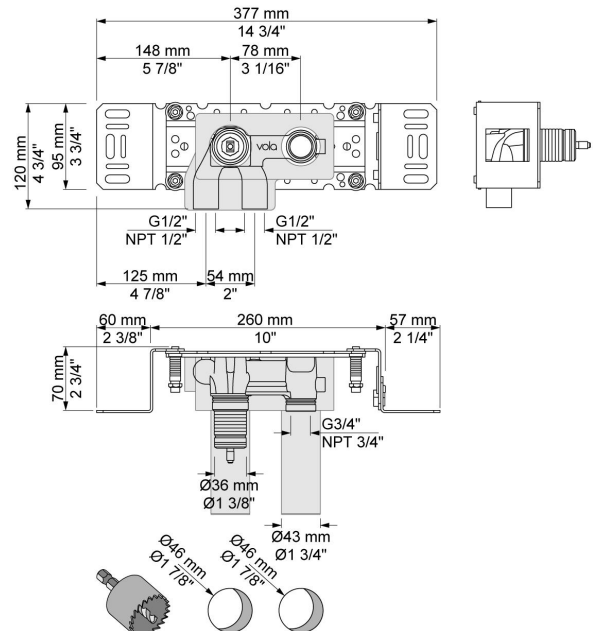

**Flow**

	Bar:	1,0	2,0	3,0	4,0	5,0
171T9	(l/min)	5,2	7,3	9,0	9,0	9,0

**Beskrivelse og tekniske data**

Montering	Armaturet kan bestilles med 15 mm CU rør påloddet tilgange for installation på cu-rørs installationer. Armaturet kan tilsluttes med medleveret 1/2" - 15 mm kompressionskoblinger og lekagesikringsboks til PEX-rør
Støjgruppe	Støjgruppe 1
Forudsat vandstrøm	0,15
Trykgruppe	Gruppe 300 kPa (Tryktabet over armaturet ved den forudsatte vandstrøm er mellem 150 og 300 kPa)

**001**

Dækroset, Ø60 mm. Hulstørrelse: 30 mm. VVS nr. 727646000, farve 16 krom. VVS nr. 727646081, farve 20 børstet krom. VVS nr. 727646040, farve 40 rustfrit stål.

**070**

Holder til håndbruser med kontraventil og T2 håndbruser med slange. VVS nr. 727642300, farve 16 krom. VVS nr. 727642381, farve 20 børstet krom. VVS nr. 727642340, farve 40 rustfrit stål.

**100**

Et-grebsblander med fast afgangsmuffe. Med pex-rørsikring. VVS nr. 715111700

**3001**

60 mm dækroset. Hul  $\varnothing 36$  mm. VVS nr. 722498000, farve 16 krom.VVS nr. 722498081, farve 20 børstet krom.VVS nr. 722498040, farve 40 rustfrit stål.

**NR18**

Blandergrab til 100, 200, 300, 400.VVS nr. 715146100, farve 16 krom.VVS nr. 715146181, farve 20 børstet krom.VVS nr. 715146140, farve 40 rustfrit stål.

**T9**

Håndbruseholder, høj montage.VVS nr. 727654000, farve 16 krom.VVS nr. 727654081, farve 20 børstet krom.VVS nr. 727654040, farve 40 rustfrit stål.