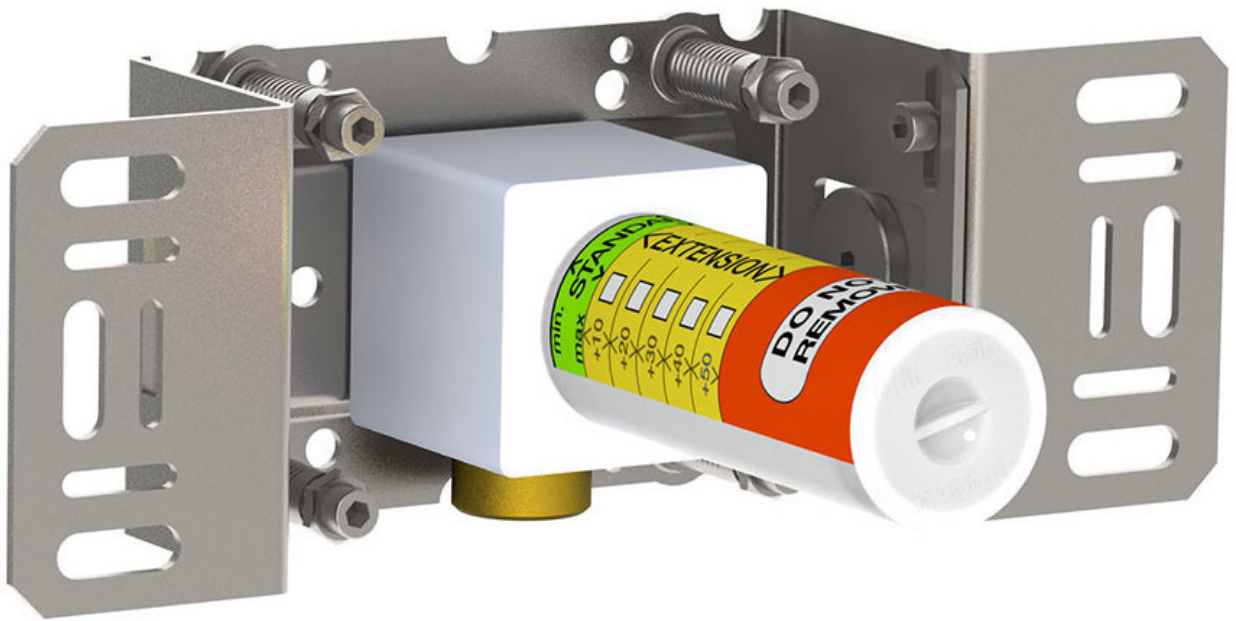

--

Dato:
Kunde:
Projekt:

200M

Løs afgangsmuffe. Tilgang: ½". Afgang: ¾". VVS nr. 715139100

**Leveres i farverne**