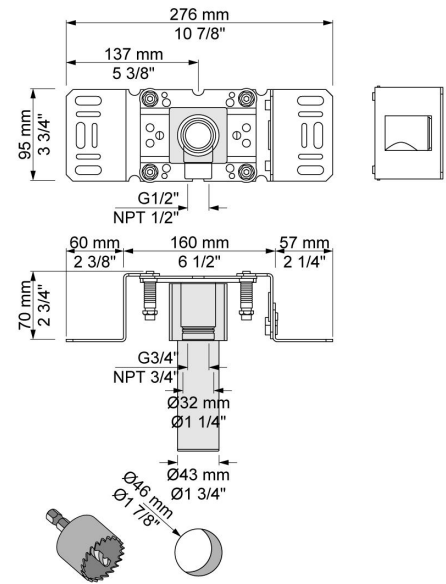

--

Dato:
Kunde:
Projekt:

200M

Løs afgangsmuffe. Tilgang: ½". Afgang: ¾". VVS nr. 715139100

**Leveres i farverne**