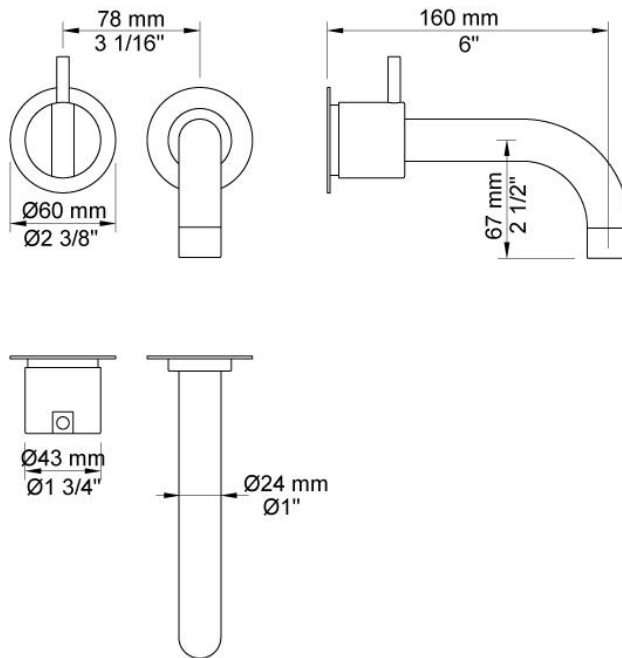

--

Dato:
Kunde:
Projekt:

2111C

Et-grebsblender med fast tud. 2111CUP = Et-grebsblender med keramisk ventilenhed 2100. 2111CAP = Greb NR21, 160 mm fast tud 010C, 60 mm dækroset 001, 2001.VVS nr. 717713700, farve 16 krom.VVS nr. 717713781, farve 20 børstet krom.VVS nr. 717713740, farve 40 rustfrit stål.

Flow

	Bar:	1,0	2,0	3,0	4,0	5,0
2111C	(l/min)	10,4	14,7	18,0	20,8	23,2

Beskrivelse og tekniske data

Montering	Armaturet kan bestilles med 15 mm CU rør påloddet tilgange for installation på cu-rørs installationer. Armaturet kan tilsluttes med medleveret 1/2" - 15 mm kompressionskoblinger og lekagesikringsboks til PEX-rør
Støjgruppe	Støjgruppe 2
Forudsat vandstrøm	0,30
Trykgruppe	Gruppe 300 kPa (Tryktabet over armaturet ved den forudsatte vandstrøm er mellem 150 og 300 kPa)

**001**

Dækroset, Ø60 mm. Hulstørrelse: 30 mm. VVS nr. 727646000, farve 16 krom. VVS nr. 727646081, farve 20 børstet krom. VVS nr. 727646040, farve 40 rustfrit stål.

**010C**

160 mm fast tud, stor vandmængde Ø24 mm. VVS nr. 727630600, farve 16 krom. VVS nr. 727630681, farve 20 børstet krom. VVS nr. 727630640, farve 40 rustfrit stål.

**2001**

60 mm dækroset. Hul Ø39 mm. VVS nr. 727646100, farve 16 krom. VVS nr. 727646181, farve 20 børstet krom. VVS nr. 727646140, farve 40 rustfrit stål.

2100

Et-grebsblender for stor vandmængde, med fast afgangsmuffe. Med pex-rørsikring.VVS nr. 715114700