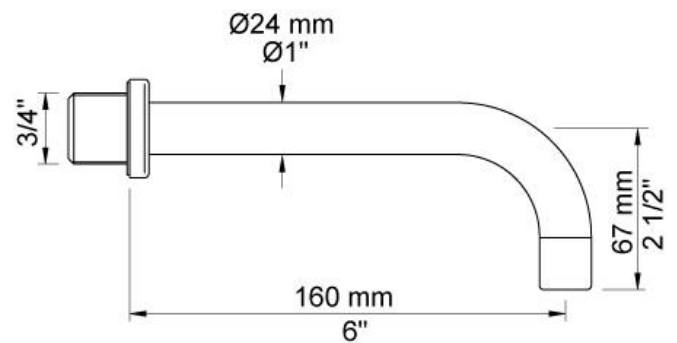

Flow

	Bar:	1,0	2,0	3,0	4,0	5,0
2111C	(l/min)	10,4	14,7	18,0	20,8	23,2

Beskrivelse og tekniske data

Montering	Armaturet kan bestilles med 15 mm CU rør påloddet tilgange for installation på cu-rørs installationer. Armaturet kan tilsluttes med medleveret 1/2" - 15 mm kompressionskoblinger og lekagesikringsboks til PEX-rør
Støjgruppe	Støjgruppe 2
Forudsat vandstrøm	0,30
Trykgruppe	Gruppe 300 kPa (Tryktabet over armaturet ved den forudsatte vandstrøm er mellem 150 og 300 kPa)

**001**

Dækroset, Ø60 mm. Hulstørrelse: 30 mm. VVS nr. 727646000, farve 16 krom. VVS nr. 727646081, farve 20 børstet krom. VVS nr. 727646040, farve 40 rustfrit stål.

**010C**

160 mm fast tud, stor vandmængde Ø24 mm. VVS nr. 727630600, farve 16 krom. VVS nr. 727630681, farve 20 børstet krom. VVS nr. 727630640, farve 40 rustfrit stål.

**2001**

60 mm dækroset. Hul Ø39 mm. VVS nr. 727646100, farve 16 krom. VVS nr. 727646181, farve 20 børstet krom. VVS nr. 727646140, farve 40 rustfrit stål.

2100

Et-grebsblender for stor vandmængde, med fast afgangsmuffe. Med pex-rørsikring.VVS nr. 715114700