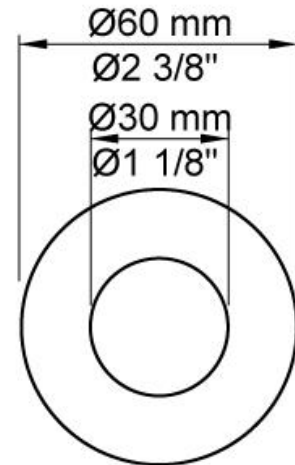

Flow

	Bar:	1,0	2,0	3,0	4,0	5,0
2111C	(l/min)	10,4	14,7	18,0	20,8	23,2

Beskrivelse og tekniske data

Montering	Armaturet kan bestilles med 15 mm CU rør påloddet tilgange for installation på cu-rørs installationer. Armaturet kan tilsluttes med medleveret 1/2" - 15 mm kompressionskoblinger og lekagesikringsboks til PEX-rør
Støjgruppe	Støjgruppe 2
Forudsat vandstrøm	0,30
Trykgruppe	Gruppe 300 kPa (Tryktabet over armaturet ved den forudsatte vandstrøm er mellem 150 og 300 kPa)

**001**

Dækroset, Ø60 mm. Hulstørrelse: 30 mm. VVS nr. 727646000, farve 16 krom. VVS nr. 727646081, farve 20 børstet krom. VVS nr. 727646040, farve 40 rustfrit stål.

**010C**

160 mm fast tud, stor vandmængde Ø24 mm. VVS nr. 727630600, farve 16 krom. VVS nr. 727630681, farve 20 børstet krom. VVS nr. 727630640, farve 40 rustfrit stål.

**2001**

60 mm dækroset. Hul Ø39 mm. VVS nr. 727646100, farve 16 krom. VVS nr. 727646181, farve 20 børstet krom. VVS nr. 727646140, farve 40 rustfrit stål.

2100

Et-grebsblender for stor vandmængde, med fast afgangsmuffe. Med pex-rørsikring.VVS nr. 715114700