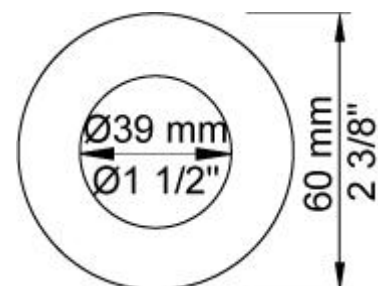

Flow

	Bar:	1,0	2,0	3,0	4,0	5,0
2111C	(l/min)	10,4	14,7	18,0	20,8	23,2

Beskrivelse og tekniske data

Montering	Armaturet kan bestilles med 15 mm CU rør påloddet tilgange for installation på cu-rørs installationer. Armaturet kan tilsluttes med medleveret 1/2" - 15 mm kompressionskoblinger og lekagesikringsboks til PEX-rør
Støjgruppe	Støjgruppe 2
Forudsat vandstrøm	0,30
Trykgruppe	Gruppe 300 kPa (Tryktabet over armaturet ved den forudsatte vandstrøm er mellem 150 og 300 kPa)

**001**

Dækroset, Ø60 mm. Hulstørrelse: 30 mm. VVS nr. 727646000, farve 16 krom. VVS nr. 727646081, farve 20 børstet krom. VVS nr. 727646040, farve 40 rustfrit stål.

**010C**

160 mm fast tud, stor vandmængde Ø24 mm. VVS nr. 727630600, farve 16 krom. VVS nr. 727630681, farve 20 børstet krom. VVS nr. 727630640, farve 40 rustfrit stål.

**2001**

60 mm dækroset. Hul Ø39 mm. VVS nr. 727646100, farve 16 krom. VVS nr. 727646181, farve 20 børstet krom. VVS nr. 727646140, farve 40 rustfrit stål.

2100

Et-grebsblender for stor vandmængde, med fast afgangsmuffe. Med pex-rørsikring.VVS nr. 715114700