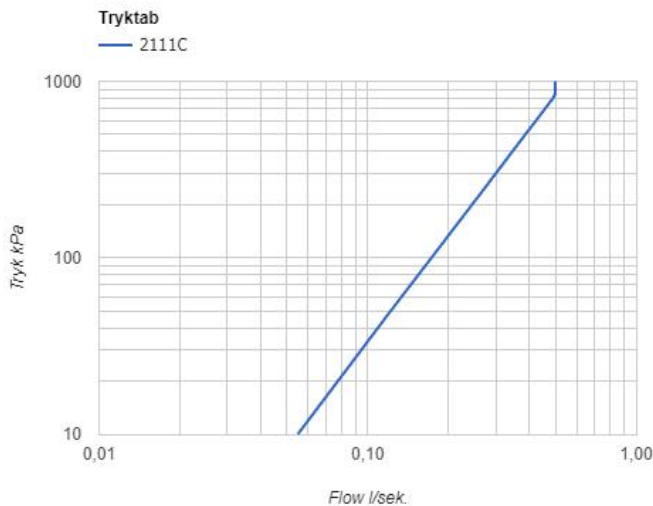

--

Dato:
Kunde:
Projekt:

2111C

Et-grebsblender med fast tud. 2111CUP = Et-grebsblender med keramisk ventilenhed 2100. 2111CAP = Greb NR21, 160 mm fast tud 010C, 60 mm dækroset 001, 2001.VVS nr. 717713700, farve 16 krom.VVS nr. 717713781, farve 20 børstet krom.VVS nr. 717713740, farve 40 rustfrit stål.

Flow

	Bar:	1,0	2,0	3,0	4,0	5,0
2111C	(l/min)	10,4	14,7	18,0	20,8	23,2

Beskrivelse og tekniske data

Montering	Armaturet kan bestilles med 15 mm CU rør påloddet tilgange for installation på cu-rørs installationer. Armaturet kan tilsluttes med medleveret 1/2" - 15 mm kompressionskoblinger og lekagesikringsboks til PEX-rør
Støjgruppe	Støjgruppe 2
Forudsat vandstrøm	0,30
Trykgruppe	Gruppe 300 kPa (Tryktabet over armaturet ved den forudsatte vandstrøm er mellem 150 og 300 kPa)