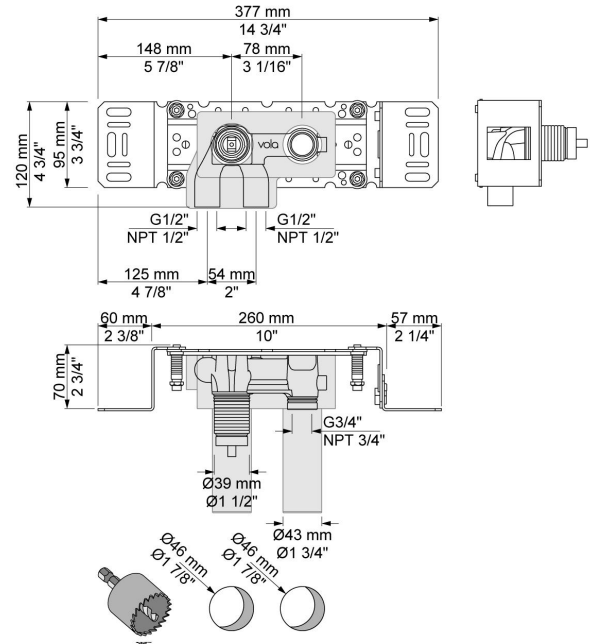

Flow

	Bar:	1,0	2,0	3,0	4,0	5,0
2111C	(l/min)	10,4	14,7	18,0	20,8	23,2

Beskrivelse og tekniske data

Montering	Armaturet kan bestilles med 15 mm CU rør påloddet tilgange for installation på cu-rørs installationer. Armaturet kan tilsluttes med medleveret 1/2" - 15 mm kompressionskoblinger og lekagesikringsboks til PEX-rør
Støjgruppe	Støjgruppe 2
Forudsat vandstrøm	0,30
Trykgruppe	Gruppe 300 kPa (Tryktabet over armaturet ved den forudsatte vandstrøm er mellem 150 og 300 kPa)

**001**

Dækroset, Ø60 mm. Hulstørrelse: 30 mm. VVS nr. 727646000, farve 16 krom. VVS nr. 727646081, farve 20 børstet krom. VVS nr. 727646040, farve 40 rustfrit stål.

**010C**

160 mm fast tud, stor vandmængde Ø24 mm. VVS nr. 727630600, farve 16 krom. VVS nr. 727630681, farve 20 børstet krom. VVS nr. 727630640, farve 40 rustfrit stål.

**2001**

60 mm dækroset. Hul Ø39 mm. VVS nr. 727646100, farve 16 krom. VVS nr. 727646181, farve 20 børstet krom. VVS nr. 727646140, farve 40 rustfrit stål.

2100

Et-grebsblender for stor vandmængde, med fast afgangsmuffe. Med pex-rørsikring.VVS nr. 715114700

NR21

Greb til 2100, 2200, 2300, 2400. VVS nr. 715144100, farve 16 krom.VVS nr. 715144181, farve 20 børstet krom.VVS nr. 715144140, farve 40 rustfrit stål.