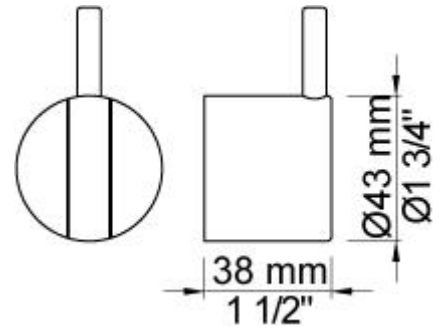

NR21

Greb til 2100, 2200, 2300, 2400. VVS nr. 715144100, farve 16 krom.VVS nr. 715144181, farve 20 børstet krom.VVS nr. 715144140, farve 40 rustfrit stål.

T2

Håndbruser inkl. 1500 mm slange.VVS nr. 727662200, farve 16 krom.VVS nr. 727662281, farve 20 børstet krom.VVS nr. 727662240, farve 40 rustfrit stål.