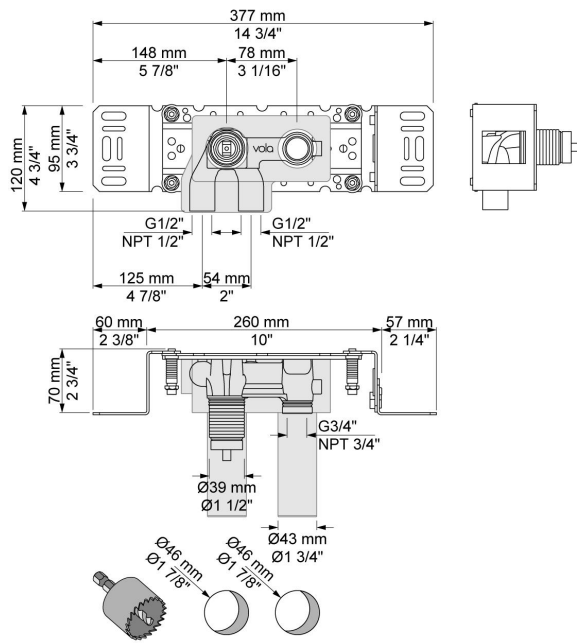

Flow

	Bar:	1,0	2,0	3,0	4,0	5,0
040D	(l/min)	9,5	13,5	16,5	19,1	21,3
T2	(l/min)	5,8	8,2	10,0	11,6	12,9

Beskrivelse og tekniske data

Montering	Armaturet kan bestilles med 15 mm CU rør påloddet tilgange for installation på cu-rørs installationer. Armaturet kan tilsluttes med medleveret 1/2" - 15 mm kompressionskoblinger og lekagesikringsboks til PEX-rør
Støjgruppe	Støjgruppe 2
Forudsat vandstrøm	0,30
Trykgruppe	Gruppe >300 kPa (Tryktabet over armaturet ved den forudsatte vandstrøm er over 300 kPa. Forudsætningerne for dimosionering efter forenklet beregning er ikke opfyldt)
Bemærkninger	Armatrur med angivelse >300 kan ikke klassificeres i en trykgruppe, da tryktabet ved den forudsatte vandstrøm er større end 300 kPa

040D

200 mm kar/bidettud med omskifter for håndbruser, inkl. håndbruser T2.VVS nr. 727636700, farve 16 krom.VVS nr. 727636781, farve 20 børstet krom.

2003B

3-huls dækplade, Ø39, Ø30, Ø33 mm, 309x60 mm.

2100

Et-grebsblander for stor vandmængde, med fast afgangsmuffe. Med pex-rørsikring.VVS nr. 715114700

NR21

Greb til 2100, 2200, 2300, 2400. VVS nr. 715144100, farve 16 krom.VVS nr. 715144181, farve 20 børstet krom.VVS nr. 715144140, farve 40 rustfrit stål.

T2

Håndbruser inkl. 1500 mm slange.VVS nr. 727662200, farve 16 krom.VVS nr. 727662281, farve 20 børstet krom.VVS nr. 727662240, farve 40 rustfrit stål.

T8

Håndbruseholder, lav montage.VVS nr. 727652000, farve 16 krom.VVS nr. 727652081, farve 20 børstet krom.VVS nr. 727652040, farve 40 rustfrit stål.