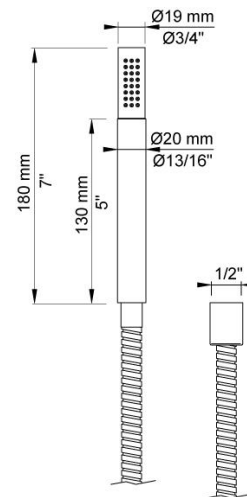

Flow

	Bar:	1,0	2,0	3,0	4,0	5,0
040D	(l/min)	9,5	13,5	16,5	19,1	21,3
T2	(l/min)	5,8	8,2	10,0	11,6	12,9

Beskrivelse og tekniske data

Montering	Armaturet kan bestilles med 15 mm CU rør påloddet tilgange for installation på cu-rørs installationer. Armaturet kan tilsluttes med medleveret 1/2" - 15 mm kompressionskoblinger og lekagesikringsboks til PEX-rør
Støjgruppe	Støjgruppe 2
Forudsat vandstrøm	0,30
Trykgruppe	Gruppe >300 kPa (Tryktabet over armaturet ved den forudsatte vandstrøm er over 300 kPa. Forudsætningerne for dimosionering efter forenklet beregning er ikke opfyldt)
Bemærkninger	Armatrur med angivelse >300 kan ikke klassificeres i en trykgruppe, da tryktabet ved den forudsatte vandstrøm er større end 300 kPa

040D

200 mm kar/bidettud med omskifter for håndbruser, inkl. håndbruser T2.VVS nr. 727636700, farve 16 krom.VVS nr. 727636781, farve 20 børstet krom.

2003B

3-huls dækplade, Ø39, Ø30, Ø33 mm, 309x60 mm.

2100

Et-grebsblander for stor vandmængde, med fast afgangsmuffe. Med pex-rørsikring.VVS nr. 715114700

NR21

Greb til 2100, 2200, 2300, 2400. VVS nr. 715144100, farve 16 krom.VVS nr. 715144181, farve 20 børstet krom.VVS nr. 715144140, farve 40 rustfrit stål.

T2

Håndbruser inkl. 1500 mm slange.VVS nr. 727662200, farve 16 krom.VVS nr. 727662281, farve 20 børstet krom.VVS nr. 727662240, farve 40 rustfrit stål.

T8

Håndbruseholder, lav montage.VVS nr. 727652000, farve 16 krom.VVS nr. 727652081, farve 20 børstet krom.VVS nr. 727652040, farve 40 rustfrit stål.