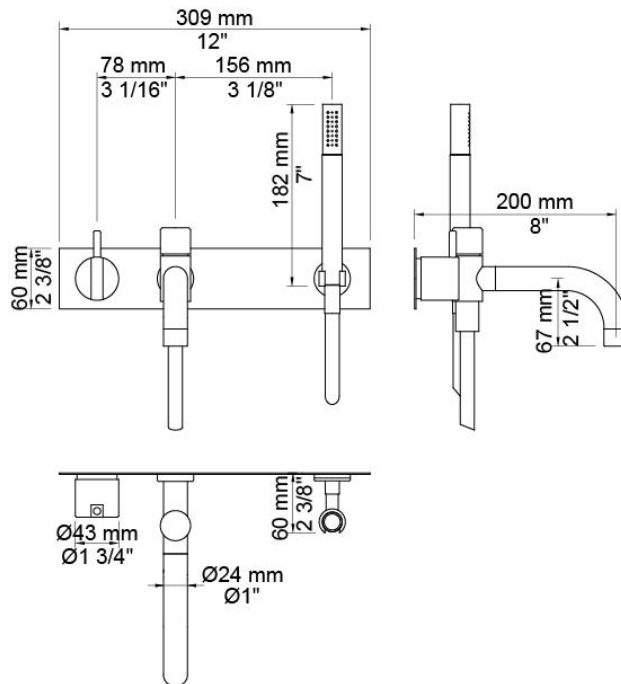

--

Dato:
Kunde:
Projekt:

2143DT8

Et-grebsblander med kartud og håndbruser. 2143DT8UP = Et-grebsblander med keramisk ventilenhed 2100. 2143DT8AP = Greb NR21, 200 mm kartud med omskifter og håndbruser 040D, tre-hulsplade 60 x 309 mm 2003B, holder for håndbruser T8.VVS nr. 717705700, farve 16 krom.VVS nr. 717705781, farve 20 børstet krom.

Flow

	Bar:	1,0	2,0	3,0	4,0	5,0
040D	(l/min)	9,5	13,5	16,5	19,1	21,3
T2	(l/min)	5,8	8,2	10,0	11,6	12,9

Beskrivelse og tekniske data

Montering	Armaturet kan bestilles med 15 mm CU rør påloddet tilgange for installation på cu-rørs installationer. Armaturet kan tilsluttes med medleveret 1/2" - 15 mm kompressionskoblinger og lekagesikringsboks til PEX-rør
Støjgruppe	Støjgruppe 2
Forudsat vandstrøm	0,30
Trykgruppe	Gruppe >300 kPa (Tryktabet over armaturet ved den forudsatte vandstrøm er over 300 kPa. Forudsætningerne for dimosionering efter forenklet beregning er ikke opfyldt)
Bemærkninger	Armatrur med angivelse >300 kan ikke klassificeres i en trykgruppe, da tryktabet ved den forudsatte vandstrøm er større end 300 kPa

040D

200 mm kar/bidettud med omskifter for håndbruser, inkl. håndbruser T2.VVS nr. 727636700, farve 16 krom.VVS nr. 727636781, farve 20 børstet krom.

2003B

3-huls dækplade, Ø39, Ø30, Ø33 mm, 309x60 mm.

2100

T2

Håndbruser inkl. 1500 mm slange.VVS nr. 727662200, farve 16 krom.VVS nr. 727662281, farve 20 børstet krom.VVS nr. 727662240, farve 40 rustfrit stål.

T8

Håndbruseholder, lav montage.VVS nr. 727652000, farve 16 krom.VVS nr. 727652081, farve 20 børstet krom.VVS nr. 727652040, farve 40 rustfrit stål.