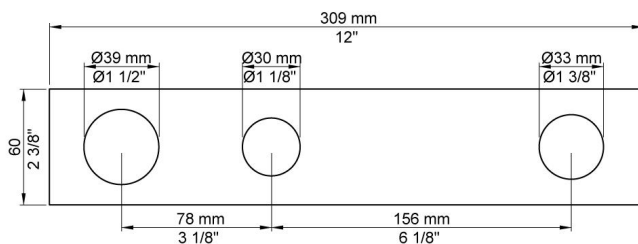

Flow

	Bar:	1,0	2,0	3,0	4,0	5,0
040D	(l/min)	9,5	13,5	16,5	19,1	21,3
T2	(l/min)	5,8	8,2	10,0	11,6	12,9

Beskrivelse og tekniske data

Montering	Armaturet kan bestilles med 15 mm CU rør påloddet tilgange for installation på cu-rørs installationer. Armaturet kan tilsluttes med medleveret 1/2" - 15 mm kompressionskoblinger og lekagesikringsboks til PEX-rør
Støjgruppe	Støjgruppe 2
Forudsat vandstrøm	0,30
Trykgruppe	Gruppe >300 kPa (Tryktabet over armaturet ved den forudsatte vandstrøm er over 300 kPa. Forudsætningerne for dimosionering efter forenklet beregning er ikke opfyldt)
Bemærkninger	Armatrur med angivelse >300 kan ikke klassificeres i en trykgruppe, da tryktabet ved den forudsatte vandstrøm er større end 300 kPa

040D

200 mm kar/bidettud med omskifter for håndbruser, inkl. håndbruser T2.VVS nr. 727636700, farve 16 krom.VVS nr. 727636781, farve 20 børstet krom.

2003B

3-huls dækplade, Ø39, Ø30, Ø33 mm, 309x60 mm.

2100