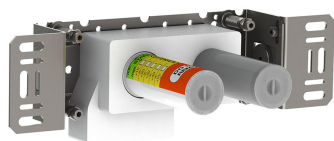

--

Dato:
Kunde:
Projekt:

2143DT8

Et-grebsblander med kartud og håndbruser. 2143DT8UP = Et-grebsblander med keramisk ventilenhed 2100. 2143DT8AP = Greb NR21, 200 mm kartud med omskifter og håndbruser 040D, tre-hulsplade 60 x 309 mm 2003B, holder for håndbruser T8.VVS nr. 717705700, farve 16 krom.VVS nr. 717705781, farve 20 børstet krom.

Flow

	Bar:	1,0	2,0	3,0	4,0	5,0
040D	(l/min)	9,5	13,5	16,5	19,1	21,3
T2	(l/min)	5,8	8,2	10,0	11,6	12,9

Beskrivelse og tekniske data

Montering	Armaturet kan bestilles med 15 mm CU rør påloddet tilgange for installation på cu-rørs installationer. Armaturet kan tilsluttes med medleveret 1/2" - 15 mm kompressionskoblinger og lekagesikringsboks til PEX-rør
Støjgruppe	Støjgruppe 2
Forudsat vandstrøm	0,30
Trykgruppe	Gruppe >300 kPa (Tryktabet over armaturet ved den forudsatte vandstrøm er over 300 kPa. Forudsætningerne for dimosionering efter forenklet beregning er ikke opfyldt)
Bemærkninger	Armatrur med angivelse >300 kan ikke klassificeres i en trykgruppe, da tryktabet ved den forudsatte vandstrøm er større end 300 kPa

040D

200 mm kar/bidettud med omskifter for håndbruser, inkl. håndbruser T2.VVS nr. 727636700, farve 16 krom.VVS nr. 727636781, farve 20 børstet krom.

2003B

3-huls dækplade, Ø39, Ø30, Ø33 mm, 309x60 mm.

2100

Et-grebsblander for stor vandmængde, med fast afgangsmuffe. Med pex-rørsikring.VVS nr. 715114700

NR21

Greb til 2100, 2200, 2300, 2400. VVS nr. 715144100, farve 16 krom.VVS nr. 715144181, farve 20 børstet krom.VVS nr. 715144140, farve 40 rustfrit stål.