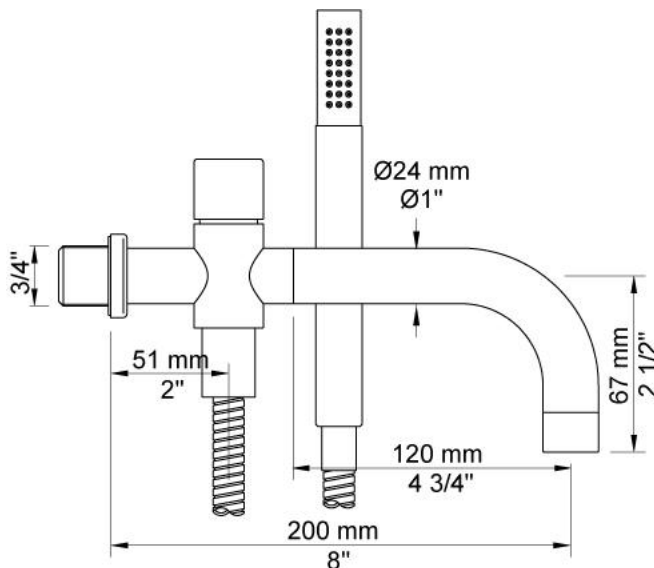

--

Dato:
Kunde:
Projekt:

2143DT8

Et-grebsblander med kartud og håndbruser. 2143DT8UP = Et-grebsblander med keramisk ventilenhed 2100. 2143DT8AP = Greb NR21, 200 mm kartud med omskifter og håndbruser 040D, tre-hulsplade 60 x 309 mm 2003B, holder for håndbruser T8.VVS nr. 717705700, farve 16 krom.VVS nr. 717705781, farve 20 børstet krom.

Flow

	Bar:	1,0	2,0	3,0	4,0	5,0
040D	(l/min)	9,5	13,5	16,5	19,1	21,3
T2	(l/min)	5,8	8,2	10,0	11,6	12,9

Beskrivelse og tekniske data

Montering	Armaturet kan bestilles med 15 mm CU rør påloddet tilgange for installation på cu-rørs installationer. Armaturet kan tilsluttes med medleveret 1/2" - 15 mm kompressionskoblinger og lekagesikringsboks til PEX-rør
Støjgruppe	Støjgruppe 2
Forudsat vandstrøm	0,30
Trykgruppe	Gruppe >300 kPa (Tryktabet over armaturet ved den forudsatte vandstrøm er over 300 kPa. Forudsætningerne for dimosionering efter forenklet beregning er ikke opfyldt)
Bemærkninger	Armatrur med angivelse >300 kan ikke klassificeres i en trykgruppe, da tryktabet ved den forudsatte vandstrøm er større end 300 kPa

040D

200 mm kar/bidettud med omskifter for håndbruser, inkl. håndbruser T2.VVS nr. 727636700, farve 16 krom.VVS nr. 727636781, farve 20 børstet krom.

2003B

3-huls dækplade, Ø39, Ø30, Ø33 mm, 309x60 mm.

2100

Et-grebsblander for stor vandmængde, med fast afgangsmuffe. Med pex-rørsikring.VVS nr. 715114700

NR21

Greb til 2100, 2200, 2300, 2400. VVS nr. 715144100, farve 16 krom.VVS nr. 715144181, farve 20 børstet krom.VVS nr. 715144140, farve 40 rustfrit stål.