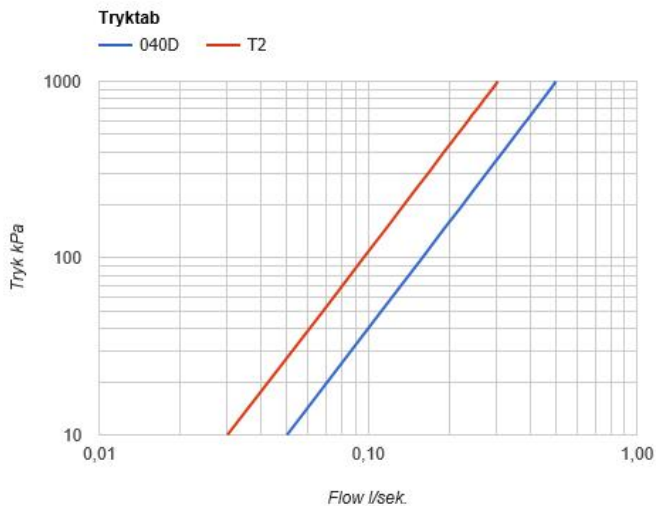

--

Dato:
Kunde:
Projekt:

2143DT8

Et-grebsblander med kartud og håndbruser. 2143DT8UP = Et-grebsblander med keramisk ventilenhed 2100. 2143DT8AP = Greb NR21, 200 mm kartud med omskifter og håndbruser 040D, tre-hulsplade 60 x 309 mm 2003B, holder for håndbruser T8.VVS nr. 717705700, farve 16 krom.VVS nr. 717705781, farve 20 børstet krom.

Flow

	Bar:	1,0	2,0	3,0	4,0	5,0
040D	(l/min)	9,5	13,5	16,5	19,1	21,3
T2	(l/min)	5,8	8,2	10,0	11,6	12,9

Beskrivelse og tekniske data

Montering	Armaturet kan bestilles med 15 mm CU rør påloddet tilgange for installation på cu-rørs installationer. Armaturet kan tilsluttes med medleveret 1/2" - 15 mm kompressionskoblinger og lekagesikringsboks til PEX-rør
Støjgruppe	Støjgruppe 2
Forudsat vandstrøm	0,30
Trykgruppe	Gruppe >300 kPa (Tryktabet over armaturet ved den forudsatte vandstrøm er over 300 kPa. Forudsætningerne for dimosionering efter forenklet beregning er ikke opfyldt)
Bemærkninger	Armatrur med angivelse >300 kan ikke klassificeres i en trykgruppe, da tryktabet ved den forudsatte vandstrøm er større end 300 kPa