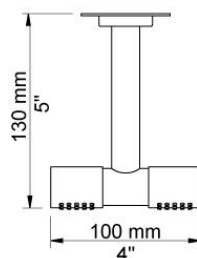

--

Dato:
Kunde:
Projekt:

**2281D**

Et-grebsblander med hovedbruser. 2281DUP = Et-grebsblander med keramisk ventilenhed 2200. 2281DAP = Greb NR21, dobbelt hovedbruser 080D, 60 mm dækroset 2001.VVS nr. 717751700, farve 16 krom.VVS nr. 717751781, farve 20 børstet krom.VVS nr. 717751740, farve 40 rustfrit stål.

**Flow**

	Bar:	1,0	2,0	3,0	4,0	5,0
2281D	(l/min)	11,6	16,3	20,0	23,1	25,8

**Beskrivelse og tekniske data**

Montering	Armaturet kan bestilles med 15 mm CU rør påloddet tilgange for installation på cu-rørs installationer. Armaturet kan tilsluttes med medleveret 1/2" - 15 mm kompressionskoblinger og lekagesikringsboks til PEX-rør
Støjgruppe	Støjgruppe 2
Forudsat vandstrøm	0,15
Trykgruppe	Gruppe 150 kPa (Tryktabet over armaturet ved den forudsatte vandstrøm er mellem 50 og 150 kPa)

**001**

Dækroset, Ø60 mm. Hulstørrelse: 30 mm. VVS nr. 727646000, farve 16 krom. VVS nr. 727646081, farve 20 børstet krom. VVS nr. 727646040, farve 40 rustfrit stål.

**080D**

Dobbelt hovedbruser, 130 mm inkl. 60 mm dækroset. VVS nr. 727644200, farve 16 krom. VVS nr. 727644281, farve 20 børstet krom. VVS nr. 727644240, farve 40 rustfrit stål.

**2001**

60 mm dækroset. Hul Ø39 mm. VVS nr. 727646100, farve 16 krom. VVS nr. 727646181, farve 20 børstet krom. VVS nr. 727646140, farve 40 rustfrit stål.

**200M**

Løs afgangsmuffe. Tilgang: 1/2". Afgang: 3/4". VVS nr. 715139100