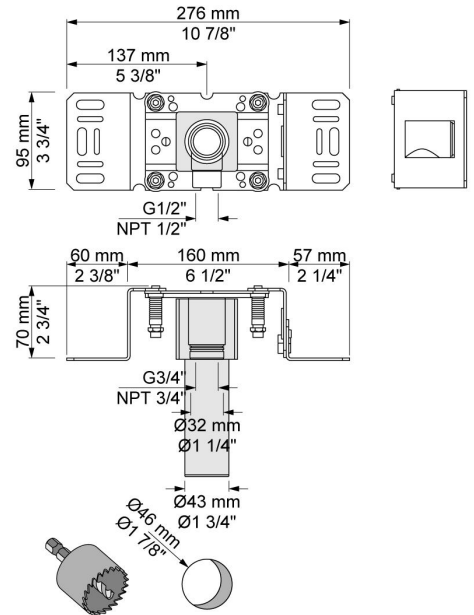

--

Dato:
Kunde:
Projekt:

**2281D**

Et-grebsblander med hovedbruser. 2281DUP = Et-grebsblander med keramisk ventilenhed 2200. 2281DAP = Greb NR21, dobbelt hovedbruser 080D, 60 mm dækroset 2001.VVS nr. 717751700, farve 16 krom.VVS nr. 717751781, farve 20 børstet krom.VVS nr. 717751740, farve 40 rustfrit stål.

**Flow**

	Bar:	1,0	2,0	3,0	4,0	5,0
2281D	(l/min)	11,6	16,3	20,0	23,1	25,8

**Beskrivelse og tekniske data**

Montering	Armaturet kan bestilles med 15 mm CU rør påloddet tilgange for installation på cu-rørs installationer. Armaturet kan tilsluttes med medleveret 1/2" - 15 mm kompressionskoblinger og lekagesikringsboks til PEX-rør
Støjgruppe	Støjgruppe 2
Forudsat vandstrøm	0,15
Trykgruppe	Gruppe 150 kPa (Tryktabet over armaturet ved den forudsatte vandstrøm er mellem 50 og 150 kPa)

**001**

Dækroset, Ø60 mm. Hulstørrelse: 30 mm. VVS nr. 727646000, farve 16 krom. VVS nr. 727646081, farve 20 børstet krom. VVS nr. 727646040, farve 40 rustfrit stål.

**080D**

Dobbelt hovedbruser, 130 mm inkl. 60 mm dækroset. VVS nr. 727644200, farve 16 krom. VVS nr. 727644281, farve 20 børstet krom. VVS nr. 727644240, farve 40 rustfrit stål.

**2001**

60 mm dækroset. Hul Ø39 mm. VVS nr. 727646100, farve 16 krom. VVS nr. 727646181, farve 20 børstet krom. VVS nr. 727646140, farve 40 rustfrit stål.

**200M**

Løs afgangsmuffe. Tilgang: 1/2". Afgang: 3/4". VVS nr. 715139100