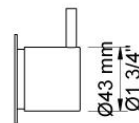

--

Dato:
Kunde:
Projekt:

**2281D**

Et-grebsblander med hovedbruser. 2281DUP = Et-grebsblander med keramisk ventilenhed 2200. 2281DAP = Greb NR21, dobbelt hovedbruser 080D, 60 mm dækroset 2001.VVS nr. 717751700, farve 16 krom.VVS nr. 717751781, farve 20 børstet krom.VVS nr. 717751740, farve 40 rustfrit stål.

**Flow**

	Bar:	1,0	2,0	3,0	4,0	5,0
2281D	(l/min)	11,6	16,3	20,0	23,1	25,8

**Beskrivelse og tekniske data**

Montering	Armaturet kan bestilles med 15 mm CU rør påloddet tilgange for installation på cu-rørs installationer. Armaturet kan tilsluttes med medleveret 1/2" - 15 mm kompressionskoblinger og lekagesikringsboks til PEX-rør
Støjgruppe	Støjgruppe 2
Forudsat vandstrøm	0,15
Trykgruppe	Gruppe 150 kPa (Tryktabet over armaturet ved den forudsatte vandstrøm er mellem 50 og 150 kPa)

**001**

Dækroset, Ø60 mm. Hulstørrelse: 30 mm. VVS nr. 727646000, farve 16 krom. VVS nr. 727646081, farve 20 børstet krom. VVS nr. 727646040, farve 40 rustfrit stål.

**080D**

Dobbelt hovedbruser, 130 mm inkl. 60 mm dækroset. VVS nr. 727644200, farve 16 krom. VVS nr. 727644281, farve 20 børstet krom. VVS nr. 727644240, farve 40 rustfrit stål.

**2001**

60 mm dækroset. Hul Ø39 mm. VVS nr. 727646100, farve 16 krom. VVS nr. 727646181, farve 20 børstet krom. VVS nr. 727646140, farve 40 rustfrit stål.

**200M**

Løs afgangsmuffe. Tilgang: 1/2". Afgang: 3/4". VVS nr. 715139100