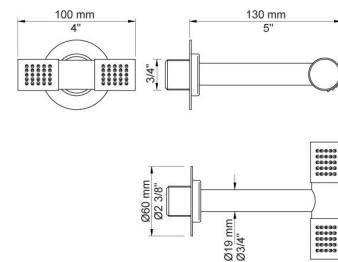

--

Dato:
Kunde:
Projekt:

**2281D**

Et-grebsblander med hovedbruser. 2281DUP = Et-grebsblander med keramisk ventilenhed 2200. 2281DAP = Greb NR21, dobbelt hovedbruser 080D, 60 mm dækroset 2001.VVS nr. 717751700, farve 16 krom.VVS nr. 717751781, farve 20 børstet krom.VVS nr. 717751740, farve 40 rustfrit stål.

**Flow**

	Bar:	1,0	2,0	3,0	4,0	5,0
2281D	(l/min)	11,6	16,3	20,0	23,1	25,8

**Beskrivelse og tekniske data**

Montering	Armaturet kan bestilles med 15 mm CU rør påloddet tilgange for installation på cu-rørs installationer. Armaturet kan tilsluttes med medleveret 1/2" - 15 mm kompressionskoblinger og lekagesikringsboks til PEX-rør
Støjgruppe	Støjgruppe 2
Forudsat vandstrøm	0,15
Trykgruppe	Gruppe 150 kPa (Tryktabet over armaturet ved den forudsatte vandstrøm er mellem 50 og 150 kPa)

**001**

Dækroset, Ø60 mm. Hulstørrelse: 30 mm. VVS nr. 727646000, farve 16 krom. VVS nr. 727646081, farve 20 børstet krom. VVS nr. 727646040, farve 40 rustfrit stål.

**080D**

Dobbelt hovedbruser, 130 mm inkl. 60 mm dækroset. VVS nr. 727644200, farve 16 krom. VVS nr. 727644281, farve 20 børstet krom. VVS nr. 727644240, farve 40 rustfrit stål.

**2001**

60 mm dækroset. Hul Ø39 mm. VVS nr. 727646100, farve 16 krom. VVS nr. 727646181, farve 20 børstet krom. VVS nr. 727646140, farve 40 rustfrit stål.

**200M**

Løs afgangsmuffe. Tilgang: 1/2". Afgang: 3/4". VVS nr. 715139100