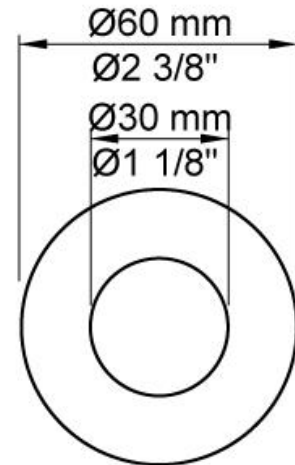

--

Dato:
Kunde:
Projekt:

**2281D**

Et-grebsblander med hovedbruser. 2281DUP = Et-grebsblander med keramisk ventilenhed 2200. 2281DAP = Greb NR21, dobbelt hovedbruser 080D, 60 mm dækroset 2001.VVS nr. 717751700, farve 16 krom.VVS nr. 717751781, farve 20 børstet krom.VVS nr. 717751740, farve 40 rustfrit stål.

**Flow**

	Bar:	1,0	2,0	3,0	4,0	5,0
2281D	(l/min)	11,6	16,3	20,0	23,1	25,8

**Beskrivelse og tekniske data**

Montering	Armaturet kan bestilles med 15 mm CU rør påloddet tilgange for installation på cu-rørs installationer. Armaturet kan tilsluttes med medleveret 1/2" - 15 mm kompressionskoblinger og lekagesikringsboks til PEX-rør
Støjgruppe	Støjgruppe 2
Forudsat vandstrøm	0,15
Trykgruppe	Gruppe 150 kPa (Tryktabet over armaturet ved den forudsatte vandstrøm er mellem 50 og 150 kPa)

**001**

Dækroset, Ø60 mm. Hulstørrelse: 30 mm. VVS nr. 727646000, farve 16 krom. VVS nr. 727646081, farve 20 børstet krom. VVS nr. 727646040, farve 40 rustfrit stål.

**080D**

Dobbelt hovedbruser, 130 mm inkl. 60 mm dækroset. VVS nr. 727644200, farve 16 krom. VVS nr. 727644281, farve 20 børstet krom. VVS nr. 727644240, farve 40 rustfrit stål.

**2001**

60 mm dækroset. Hul Ø39 mm. VVS nr. 727646100, farve 16 krom. VVS nr. 727646181, farve 20 børstet krom. VVS nr. 727646140, farve 40 rustfrit stål.

**200M**

Løs afgangsmuffe. Tilgang: 1/2". Afgang: 3/4". VVS nr. 715139100