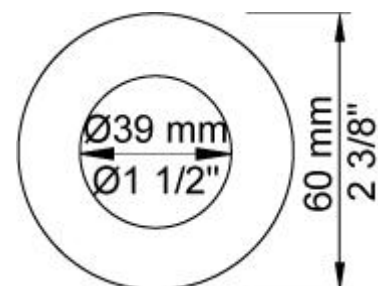

**Flow**

	Bar:	1,0	2,0	3,0	4,0	5,0
2281D	(l/min)	11,6	16,3	20,0	23,1	25,8

**Beskrivelse og tekniske data**

Montering	Armaturet kan bestilles med 15 mm CU rør påloddet tilgange for installation på cu-rørs installationer. Armaturet kan tilsluttes med medleveret 1/2" - 15 mm kompressionskoblinger og lekagesikringsboks til PEX-rør
Støjgruppe	Støjgruppe 2
Forudsat vandstrøm	0,15
Trykgruppe	Gruppe 150 kPa (Tryktabet over armaturet ved den forudsatte vandstrøm er mellem 50 og 150 kPa)

**001**

Dækroset, Ø60 mm. Hulstørrelse: 30 mm. VVS nr. 727646000, farve 16 krom. VVS nr. 727646081, farve 20 børstet krom. VVS nr. 727646040, farve 40 rustfrit stål.

**080D**

Dobbelt hovedbruser, 130 mm inkl. 60 mm dækroset. VVS nr. 727644200, farve 16 krom. VVS nr. 727644281, farve 20 børstet krom. VVS nr. 727644240, farve 40 rustfrit stål.

**2001**

60 mm dækroset. Hul Ø39 mm. VVS nr. 727646100, farve 16 krom. VVS nr. 727646181, farve 20 børstet krom. VVS nr. 727646140, farve 40 rustfrit stål.

**200M**

Løs afgangsmuffe. Tilgang: 1/2". Afgang: 3/4". VVS nr. 715139100