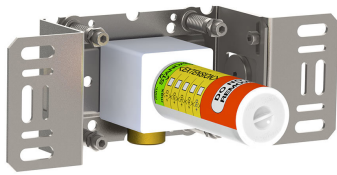

--

Dato:
Kunde:
Projekt:

**2281D**

Et-grebsblander med hovedbruser. 2281DUP = Et-grebsblander med keramisk ventilenhed 2200. 2281DAP = Greb NR21, dobbelt hovedbruser 080D, 60 mm dækroset 2001.VVS nr. 717751700, farve 16 krom.VVS nr. 717751781, farve 20 børstet krom.VVS nr. 717751740, farve 40 rustfrit stål.

**Flow**

	Bar:	1,0	2,0	3,0	4,0	5,0
2281D	(l/min)	11,6	16,3	20,0	23,1	25,8

**Beskrivelse og tekniske data**

Montering	Armaturet kan bestilles med 15 mm CU rør påloddet tilgange for installation på cu-rørs installationer. Armaturet kan tilsluttes med medleveret 1/2" - 15 mm kompressionskoblinger og lekagesikringsboks til PEX-rør
Støjgruppe	Støjgruppe 2
Forudsat vandstrøm	0,15
Trykgruppe	Gruppe 150 kPa (Tryktabet over armaturet ved den forudsatte vandstrøm er mellem 50 og 150 kPa)

**001**

Dækroset, Ø60 mm. Hulstørrelse: 30 mm. VVS nr. 727646000, farve 16 krom. VVS nr. 727646081, farve 20 børstet krom. VVS nr. 727646040, farve 40 rustfrit stål.

**080D**

Dobbelt hovedbruser, 130 mm inkl. 60 mm dækroset. VVS nr. 727644200, farve 16 krom. VVS nr. 727644281, farve 20 børstet krom. VVS nr. 727644240, farve 40 rustfrit stål.

**2001**

60 mm dækroset. Hul Ø39 mm. VVS nr. 727646100, farve 16 krom. VVS nr. 727646181, farve 20 børstet krom. VVS nr. 727646140, farve 40 rustfrit stål.

**200M**

Løs afgangsmuffe. Tilgang: 1/2". Afgang: 3/4". VVS nr. 715139100