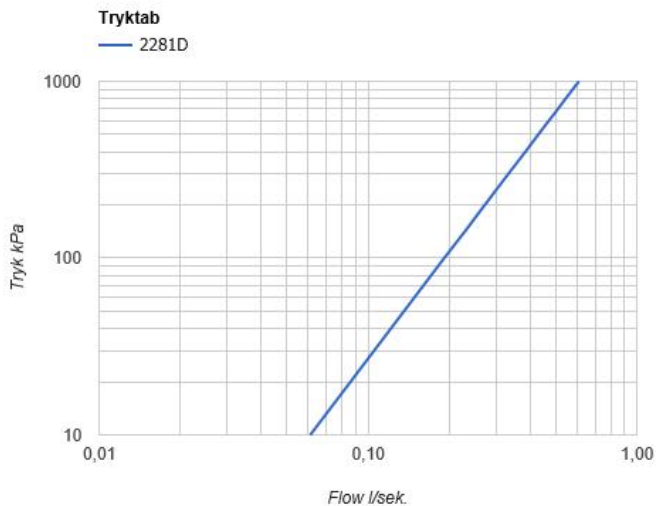

--

Dato:
Kunde:
Projekt:

**2281D**

Et-grebsblander med hovedbruser. 2281DUP = Et-grebsblander med keramisk ventilenhed 2200. 2281DAP = Greb NR21, dobbelt hovedbruser 080D, 60 mm dækroset 2001.VVS nr. 717751700, farve 16 krom.VVS nr. 717751781, farve 20 børstet krom.VVS nr. 717751740, farve 40 rustfrit stål.

**Flow**

	Bar:	1,0	2,0	3,0	4,0	5,0
2281D	(l/min)	11,6	16,3	20,0	23,1	25,8

**Beskrivelse og tekniske data**

Montering	Armaturet kan bestilles med 15 mm CU rør påloddet tilgange for installation på cu-rørs installationer. Armaturet kan tilsluttes med medleveret 1/2" - 15 mm kompressionskoblinger og lekagesikringsboks til PEX-rør
Støjgruppe	Støjgruppe 2
Forudsat vandstrøm	0,15
Trykgruppe	Gruppe 150 kPa (Tryktabet over armaturet ved den forudsatte vandstrøm er mellem 50 og 150 kPa)