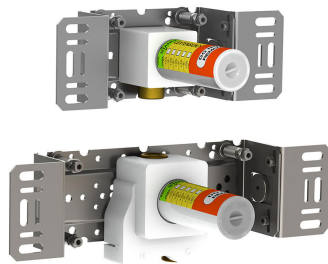

--

Dato:
Kunde:
Projekt:

**2281D**

Et-grebsblander med hovedbruser. 2281DUP = Et-grebsblander med keramisk ventilenhed 2200. 2281DAP = Greb NR21, dobbelt hovedbruser 080D, 60 mm dækroset 2001.VVS nr. 717751700, farve 16 krom.VVS nr. 717751781, farve 20 børstet krom.VVS nr. 717751740, farve 40 rustfrit stål.

**Flow**

	Bar:	1,0	2,0	3,0	4,0	5,0
2281D	(l/min)	11,6	16,3	20,0	23,1	25,8

**Beskrivelse og tekniske data**

Montering	Armaturet kan bestilles med 15 mm CU rør påloddet tilgange for installation på cu-rørs installationer. Armaturet kan tilsluttes med medleveret 1/2" - 15 mm kompressionskoblinger og lekagesikringsboks til PEX-rør
Støjgruppe	Støjgruppe 2
Forudsat vandstrøm	0,15
Trykgruppe	Gruppe 150 kPa (Tryktabet over armaturet ved den forudsatte vandstrøm er mellem 50 og 150 kPa)

**2001**

60 mm dækroset. Hul Ø39 mm. VVS nr. 727646100, farve 16 krom. VVS nr. 727646181, farve 20 børstet krom. VVS nr. 727646140, farve 40 rustfrit stål.

**200M**

Løs afgangsmuffe. Tilgang: 1/2". Afgang: 3/4". VVS nr. 715139100

**2200**

Et-grebsblander for stor vandmængde, med løs afgangsmuffe 200M. Med pex-rørsikring. VVS nr. 715117700

**NR21**

Greb til 2100, 2200, 2300, 2400. VVS nr. 715144100, farve 16 krom. VVS nr. 715144181, farve 20 børstet krom. VVS nr. 715144140, farve 40 rustfrit stål.