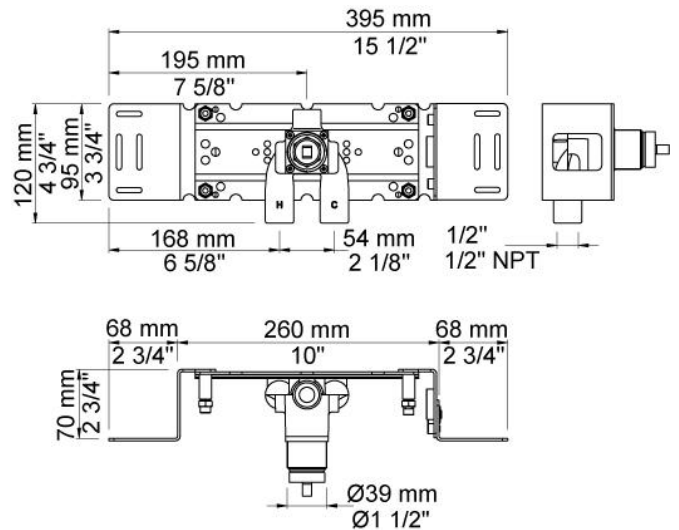

2200

Et-grebsblander for stor vandmængde, med løs afgangsmuffe 200M. Med pex-rørsikring. VVS nr. 715117700