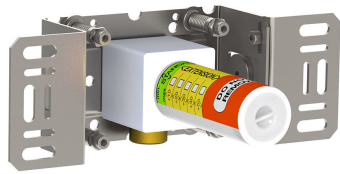

--

Dato:
Kunde:
Projekt:

2281ST

Et-grebsblender med hovedbruser. 2281STUP = Et-grebsblender med keramisk ventilenhed 2200. 2281STAP = Greb NR21, hovedbruser 080ST, 60 mm dækroset 2001. VVS nr. 717726700, farve 16 krom. VVS nr. 717726781, farve 20 børstet krom. VVS nr. 717726740, farve 40 rustfrit stål.

Flow

	Bar:	1,0	2,0	3,0	4,0	5,0
2281ST	(l/min)	11,6	16,3	20,0	23,1	25,8

**Beskrivelse og tekniske data**

Montering	Armaturet kan tilsluttes med medleveret ½" - 15 mm kompressionskoblinger og lekagesikringsboks til PEX-rør. Armaturet kan bestilles med 15 mm CU rør påloddet tilgange for installation på cu-rørs installationer.
Støjgruppe	Støjgruppe 2
Forudsat vandstrøm	0,15
Trykgruppe	Gruppe 150 kPa (Tryktabet over armaturet ved den forudsatte vandstrøm er mellem 50 og 150 kPa)

080ST

Hovedbruser, 500 mm.VVS nr. 727644500, farve 16 krom.VVS nr. 727644581, farve 20 børstet krom.VVS nr. 727644540, farve 40 rustfrit stål.

2001

60 mm dækroset. Hul Ø39 mm.VVS nr. 727646100, farve 16 krom.VVS nr. 727646181, farve 20 børstet krom.VVS nr. 727646140, farve 40 rustfrit stål.

200M

Løs afgangsmuffe. Tilgang: 1/2". Afgang: 3/4". VVS nr. 715139100

**2200**

Et-grebsblender for stor vandmængde, med løs afgangsmuffe 200M.
Med pex-rørsikring.VVS nr. 715117700

**NR21**

Greb til 2100, 2200, 2300, 2400. VVS nr. 715144100, farve 16 krom.VVS nr. 715144181, farve 20 børstet krom.VVS nr. 715144140, farve 40 rustfrit stål.