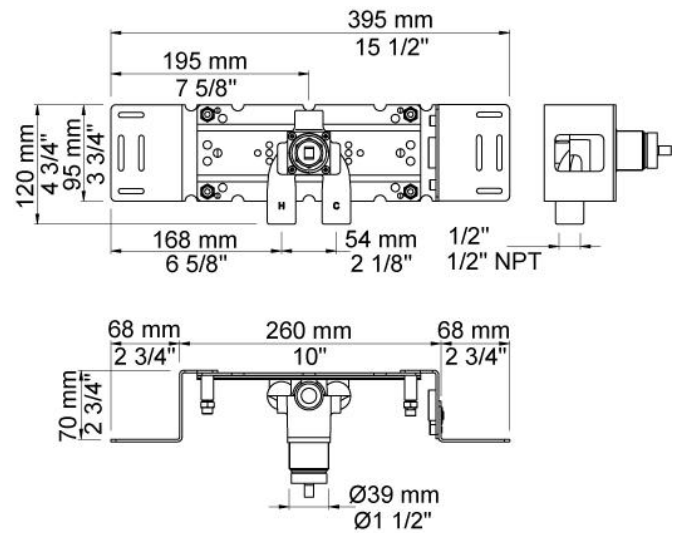

Flow

	Bar:	1,0	2,0	3,0	4,0	5,0
2281ST	(l/min)	11,6	16,3	20,0	23,1	25,8

**Beskrivelse og tekniske data**

Montering	Armaturet kan tilsluttes med medleveret ½" - 15 mm kompressionskoblinger og lekagesikringsboks til PEX-rør. Armaturet kan bestilles med 15 mm CU rør påloddet tilgange for installation på cu-rørs installationer.
Støjgruppe	Støjgruppe 2
Forudsat vandstrøm	0,15
Trykgruppe	Gruppe 150 kPa (Tryktabet over armaturet ved den forudsatte vandstrøm er mellem 50 og 150 kPa)

080ST

Hovedbruser, 500 mm.VVS nr. 727644500, farve 16 krom.VVS nr. 727644581, farve 20 børstet krom.VVS nr. 727644540, farve 40 rustfrit stål.

2001

60 mm dækroset. Hul Ø39 mm.VVS nr. 727646100, farve 16 krom.VVS nr. 727646181, farve 20 børstet krom.VVS nr. 727646140, farve 40 rustfrit stål.

200M

Løs afgangsmuffe. Tilgang: 1/2". Afgang: 3/4". VVS nr. 715139100

**2200**

Et-grebsblender for stor vandmængde, med løs afgangsmuffe 200M.
Med pex-rørsikring.VVS nr. 715117700

**NR21**

Greb til 2100, 2200, 2300, 2400. VVS nr. 715144100, farve 16 krom.VVS nr. 715144181, farve 20 børstet krom.VVS nr. 715144140, farve 40 rustfrit stål.