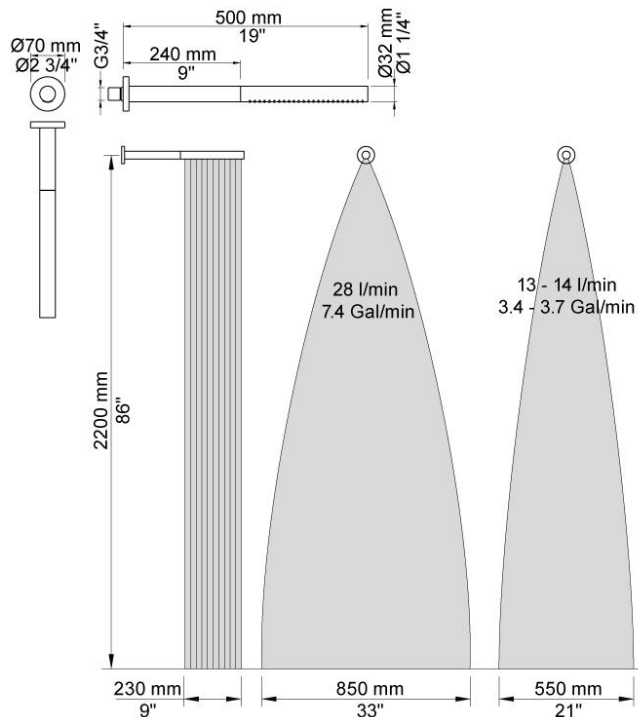

--

Dato:
Kunde:
Projekt:

2281ST

Et-grebsblender med hovedbruser. 2281STUP = Et-grebsblender med keramisk ventilenhed 2200. 2281STAP = Greb NR21, hovedbruser 080ST, 60 mm dækroset 2001. VVS nr. 717726700, farve 16 krom. VVS nr. 717726781, farve 20 børstet krom. VVS nr. 717726740, farve 40 rustfrit stål.

Flow

	Bar:	1,0	2,0	3,0	4,0	5,0
2281ST	(l/min)	11,6	16,3	20,0	23,1	25,8

**Beskrivelse og tekniske data**

Montering	Armaturet kan tilsluttes med medleveret ½" - 15 mm kompressionskoblinger og lekagesikringsboks til PEX-rør. Armaturet kan bestilles med 15 mm CU rør påloddet tilgange for installation på cu-rørs installationer.
Støjgruppe	Støjgruppe 2
Forudsat vandstrøm	0,15
Trykgruppe	Gruppe 150 kPa (Tryktabet over armaturet ved den forudsatte vandstrøm er mellem 50 og 150 kPa)

080ST

Hovedbruser, 500 mm.VVS nr. 727644500, farve 16 krom.VVS nr. 727644581, farve 20 børstet krom.VVS nr. 727644540, farve 40 rustfrit stål.

2001

60 mm dækroset. Hul Ø39 mm.VVS nr. 727646100, farve 16 krom.VVS nr. 727646181, farve 20 børstet krom.VVS nr. 727646140, farve 40 rustfrit stål.

200M

Løs afgangsmuffe. Tilgang: 1/2". Afgang: 3/4". VVS nr. 715139100

**2200**

Et-grebsblender for stor vandmængde, med løs afgangsmuffe 200M.
Med pex-rørsikring.VVS nr. 715117700

**NR21**

Greb til 2100, 2200, 2300, 2400. VVS nr. 715144100, farve 16 krom.VVS nr. 715144181, farve 20 børstet krom.VVS nr. 715144140, farve 40 rustfrit stål.