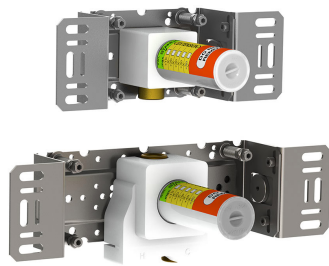

--

Dato:
Kunde:
Projekt:

2281ST

Et-grebsblender med hovedbruser. 2281STUP = Et-grebsblender med keramisk ventilenhed 2200. 2281STAP = Greb NR21, hovedbruser 080ST, 60 mm dækroset 2001. VVS nr. 717726700, farve 16 krom. VVS nr. 717726781, farve 20 børstet krom. VVS nr. 717726740, farve 40 rustfrit stål.

Flow

	Bar:	1,0	2,0	3,0	4,0	5,0
2281ST	(l/min)	11,6	16,3	20,0	23,1	25,8

**Beskrivelse og tekniske data**

Montering	Armaturet kan tilsluttes med medleveret ½" - 15 mm kompressionskoblinger og lekagesikringsboks til PEX-rør. Armaturet kan bestilles med 15 mm CU rør påloddet tilgange for installation på cu-rørs installationer.
Støjgruppe	Støjgruppe 2
Forudsat vandstrøm	0,15
Trykgruppe	Gruppe 150 kPa (Tryktabet over armaturet ved den forudsatte vandstrøm er mellem 50 og 150 kPa)

080ST

Hovedbruser, 500 mm.VVS nr. 727644500, farve 16 krom.VVS nr. 727644581, farve 20 børstet krom.VVS nr. 727644540, farve 40 rustfrit stål.

2001

60 mm dækroset. Hul Ø39 mm.VVS nr. 727646100, farve 16 krom.VVS nr. 727646181, farve 20 børstet krom.VVS nr. 727646140, farve 40 rustfrit stål.

200M

Løs afgangsmuffe. Tilgang: 1/2". Afgang: 3/4". VVS nr. 715139100

**2200**

Et-grebsblender for stor vandmængde, med løs afgangsmuffe 200M.
Med pex-rørsikring.VVS nr. 715117700

**NR21**

Greb til 2100, 2200, 2300, 2400. VVS nr. 715144100, farve 16 krom.VVS nr. 715144181, farve 20 børstet krom.VVS nr. 715144140, farve 40 rustfrit stål.