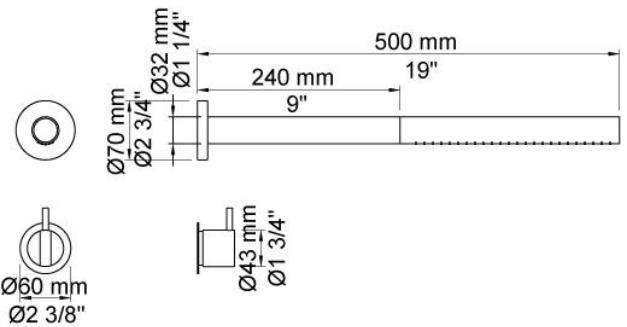

Leveres i farverne

Farve 02, Grå	Farve 21, Mørkerød
Farve 04, Blå	Farve 25, Pink
Farve 05, Orange	Farve 27, Mat-sort
Farve 06, Lysegrøn	Farve 28, Mat-hvid
Farve 08, Gul	Farve 40, Børstet Rustfrit stål
Farve 09, Koksgrå	Farve 60, Sort
Farve 12, Mokka	Farve 61, Børstet sort
Farve 14, Orange-rød	Farve 62, Dyb sort
Farve 15, Mørkeblå	Farve 63, Kobber
Farve 16, Krom	Farve 64, Børstet kobber
Farve 17, Blank sort	Farve 65, Guld
Farve 18, Hvid	Farve 68, Sølv
Farve 19, Messing natur	Farve 70, Børstet guld
Farve 20, Børstet krom