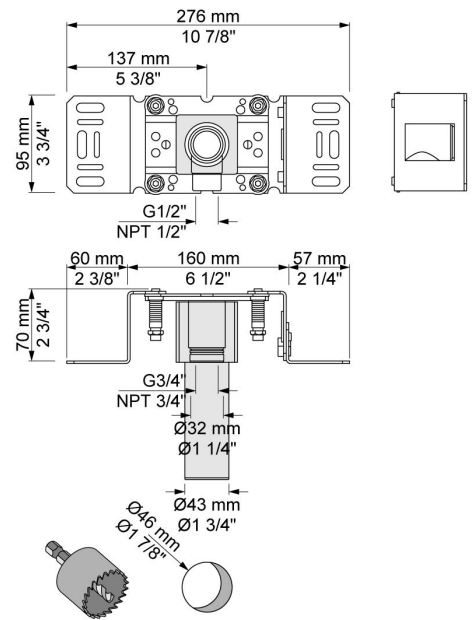

Flow

	Bar:	1,0	2,0	3,0	4,0	5,0
2281ST	(l/min)	11,6	16,3	20,0	23,1	25,8

**Beskrivelse og tekniske data**

Montering	Armaturet kan tilsluttes med medleveret ½" - 15 mm kompressionskoblinger og lekagesikringsboks til PEX-rør. Armaturet kan bestilles med 15 mm CU rør påloddet tilgange for installation på cu-rørs installationer.
Støjgruppe	Støjgruppe 2
Forudsat vandstrøm	0,15
Trykgruppe	Gruppe 150 kPa (Tryktabet over armaturet ved den forudsatte vandstrøm er mellem 50 og 150 kPa)

080ST

Hovedbruser, 500 mm.VVS nr. 727644500, farve 16 krom.VVS nr. 727644581, farve 20 børstet krom.VVS nr. 727644540, farve 40 rustfrit stål.

2001

60 mm dækroset. Hul Ø39 mm.VVS nr. 727646100, farve 16 krom.VVS nr. 727646181, farve 20 børstet krom.VVS nr. 727646140, farve 40 rustfrit stål.

200M

Løs afgangsmuffe. Tilgang: 1/2". Afgang: 3/4". VVS nr. 715139100

**2200**

Et-grebsblender for stor vandmængde, med løs afgangsmuffe 200M.
Med pex-rørsikring.VVS nr. 715117700

**NR21**

Greb til 2100, 2200, 2300, 2400. VVS nr. 715144100, farve 16 krom.VVS nr. 715144181, farve 20 børstet krom.VVS nr. 715144140, farve 40 rustfrit stål.