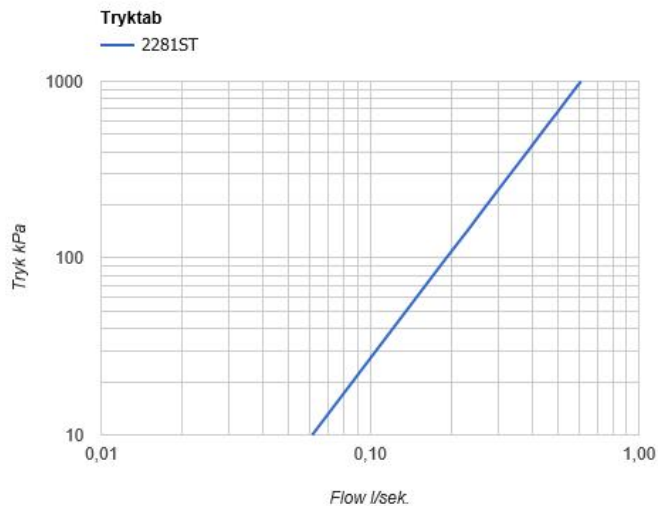

--

Dato:
Kunde:
Projekt:

2281ST

Et-grebsblender med hovedbruser. 2281STUP = Et-grebsblender med keramisk ventilenhed 2200. 2281STAP = Greb NR21, hovedbruser 080ST, 60 mm dækroset 2001. VVS nr. 717726700, farve 16 krom. VVS nr. 717726781, farve 20 børstet krom. VVS nr. 717726740, farve 40 rustfrit stål.

Flow

	Bar:	1,0	2,0	3,0	4,0	5,0
2281ST	(l/min)	11,6	16,3	20,0	23,1	25,8

**Beskrivelse og tekniske data**

Montering	Armaturet kan tilsluttes med medleveret ½" - 15 mm kompressionskoblinger og lekagesikringsboks til PEX-rør. Armaturet kan bestilles med 15 mm CU rør påloddet tilgange for installation på cu-rørs installationer.
Støjgruppe	Støjgruppe 2
Forudsat vandstrøm	0,15
Trykgruppe	Gruppe 150 kPa (Tryktabet over armaturet ved den forudsatte vandstrøm er mellem 50 og 150 kPa)

080ST

Hovedbruser, 500 mm.VVS nr. 727644500, farve 16 krom.VVS nr. 727644581, farve 20 børstet krom.VVS nr. 727644540, farve 40 rustfrit stål.

2001

60 mm dækroset. Hul Ø39 mm.VVS nr. 727646100, farve 16 krom.VVS nr. 727646181, farve 20 børstet krom.VVS nr. 727646140, farve 40 rustfrit stål.