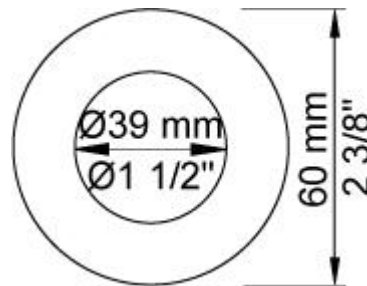

Flow

	Bar:	1,0	2,0	3,0	4,0	5,0
2281ST	(l/min)	11,6	16,3	20,0	23,1	25,8

**Beskrivelse og tekniske data**

Montering	Armaturet kan tilsluttes med medleveret ½" - 15 mm kompressionskoblinger og lekagesikringsboks til PEX-rør. Armaturet kan bestilles med 15 mm CU rør påloddet tilgange for installation på cu-rørs installationer.
Støjgruppe	Støjgruppe 2
Forudsat vandstrøm	0,15
Trykgruppe	Gruppe 150 kPa (Tryktabet over armaturet ved den forudsatte vandstrøm er mellem 50 og 150 kPa)

080ST

Hovedbruser, 500 mm.VVS nr. 727644500, farve 16 krom.VVS nr. 727644581, farve 20 børstet krom.VVS nr. 727644540, farve 40 rustfrit stål.

2001

60 mm dækroset. Hul Ø39 mm.VVS nr. 727646100, farve 16 krom.VVS nr. 727646181, farve 20 børstet krom.VVS nr. 727646140, farve 40 rustfrit stål.

200M

Løs afgangsmuffe. Tilgang: 1/2". Afgang: 3/4". VVS nr. 715139100

**2200**

Et-grebsblender for stor vandmængde, med løs afgangsmuffe 200M.
Med pex-rørsikring.VVS nr. 715117700

**NR21**

Greb til 2100, 2200, 2300, 2400. VVS nr. 715144100, farve 16 krom.VVS nr. 715144181, farve 20 børstet krom.VVS nr. 715144140, farve 40 rustfrit stål.