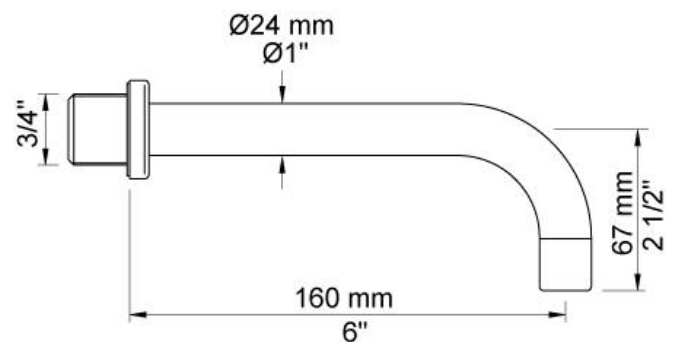

Flow

	Bar:	1,0	2,0	3,0	4,0	5,0
010C	(l/min)	10,4	14,7	18,0	20,8	23,2
070	(l/min)	5,2	7,3	9,0	9,0	9,0

Beskrivelse og tekniske data

Montering	Armaturet kan bestilles med 15 mm CU rør påloddet tilgange for installation på cu-rørs installationer. Armaturet kan tilsluttes med medleveret 1/2" - 15 mm kompressionskoblinger og lekagesikringsboks til PEX-rør
Støjgruppe	Støjgruppe 2
Forudsat vandstrøm	0,30
Trykgruppe	Gruppe 300 kPa (Tryktabet over armaturet ved den forudsatte vandstrøm er mellem 150 og 300 kPa)
Bemærkninger	Data er for den største forudsatte vandstrøm til denne kombination.

**001**

Dækroset, Ø60 mm. Hulstørrelse: 30 mm. VVS nr. 727646000, farve 16 krom. VVS nr. 727646081, farve 20 børstet krom. VVS nr. 727646040, farve 40 rustfrit stål.

**001G**

60 mm dækroset. Hul Ø33 mm. VVS nr. 727646600, farve 16 krom. VVS nr. 727646681, farve 20 børstet krom. VVS nr. 727646640, farve 40 rustfrit stål.

**010C**

160 mm fast tud, stor vandmængde Ø24 mm. VVS nr. 727630600, farve 16 krom. VVS nr. 727630681, farve 20 børstet krom. VVS nr. 727630640, farve 40 rustfrit stål.

070

Holder til håndbruser med kontraventil og T2 håndbruser med slange.VVS nr. 727642300, farve 16 krom.VVS nr. 727642381, farve 20 børstet krom.VVS nr. 727642340, farve 40 rustfrit stål.

2001

60 mm dækrøset. Hul Ø39 mm.VVS nr. 727646100, farve 16 krom.VVS nr. 727646181, farve 20 børstet krom.VVS nr. 727646140, farve 40 rustfrit stål.

200M

Løs afgangsmuffe. Tilgang: 1/2". Afgang: 3/4".VVS nr. 715139100