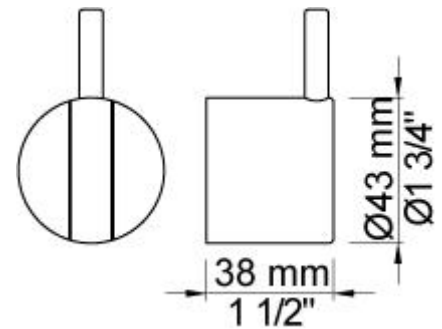

NR21

Greb til 2100, 2200, 2300, 2400. VVS nr. 715144100, farve 16 krom.VVS nr. 715144181, farve 20 børstet krom.VVS nr. 715144140, farve 40 rustfrit stål.