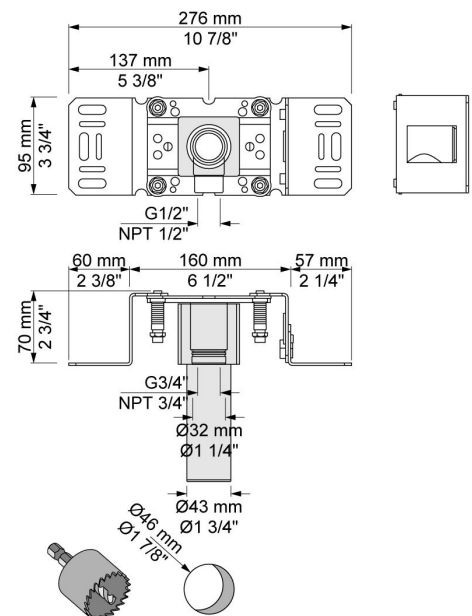

Flow

	Bar:	1,0	2,0	3,0	4,0	5,0
010C	(l/min)	10,4	14,7	18,0	20,8	23,2
070	(l/min)	5,2	7,3	9,0	9,0	9,0

Beskrivelse og tekniske data

Montering	Armaturet kan bestilles med 15 mm CU rør påloddet tilgange for installation på cu-rørs installationer. Armaturet kan tilsluttes med medleveret 1/2" - 15 mm kompressionskoblinger og lekagesikringsboks til PEX-rør
Støjgruppe	Støjgruppe 2
Forudsat vandstrøm	0,30
Trykgruppe	Gruppe 300 kPa (Tryktabet over armaturet ved den forudsatte vandstrøm er mellem 150 og 300 kPa)
Bemærkninger	Data er for den største forudsatte vandstrøm til denne kombination.

**001**

Dækroset, Ø60 mm. Hulstørrelse: 30 mm. VVS nr. 727646000, farve 16 krom. VVS nr. 727646081, farve 20 børstet krom. VVS nr. 727646040, farve 40 rustfrit stål.

**001G**

60 mm dækroset. Hul Ø33 mm. VVS nr. 727646600, farve 16 krom. VVS nr. 727646681, farve 20 børstet krom. VVS nr. 727646640, farve 40 rustfrit stål.

**010C**

160 mm fast tud, stor vandmængde Ø24 mm. VVS nr. 727630600, farve 16 krom. VVS nr. 727630681, farve 20 børstet krom. VVS nr. 727630640, farve 40 rustfrit stål.

070

Holder til håndbruser med kontraventil og T2 håndbruser med slange.VVS nr. 727642300, farve 16 krom.VVS nr. 727642381, farve 20 børstet krom.VVS nr. 727642340, farve 40 rustfrit stål.

2001

60 mm dækrøset. Hul Ø39 mm.VVS nr. 727646100, farve 16 krom.VVS nr. 727646181, farve 20 børstet krom.VVS nr. 727646140, farve 40 rustfrit stål.

200M

Løs afgangsmuffe. Tilgang: 1/2". Afgang: 3/4".VVS nr. 715139100