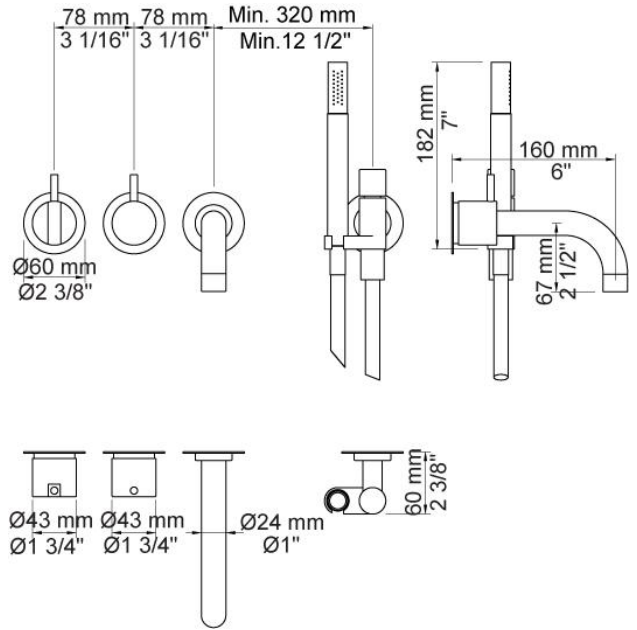

--

Dato:
Kunde:
Projekt:

2411C-071

Et-grebsblander med fast tud og håndbruser. 2411C-071UP = Et-grebsblander med keramisk ventilenhed 2400T.2411C-071AP = Greb NR21, omskiftergreb NR24G, 160 mm fast tud 010C, håndbruser og holder, med kontraventil 070, 60 mm dækrosetter: 2 stk. 001, 1 stk. 001G, 1 stk. 2001. VVS nr. 717719700, farve 16 krom. VVS nr. 717719781, farve 20 børstet krom. VVS nr. 717719740, farve 40 rustfrit stål.

Flow

	Bar:	1,0	2,0	3,0	4,0	5,0
010C	(l/min)	10,4	14,7	18,0	20,8	23,2
070	(l/min)	5,2	7,3	9,0	9,0	9,0

Beskrivelse og tekniske data

Montering	Armaturet kan bestilles med 15 mm CU rør påloddet tilgange for installation på cu-rørs installationer. Armaturet kan tilsluttes med medleveret 1/2" - 15 mm kompressionskoblinger og lekagesikringsboks til PEX-rør
Støjgruppe	Støjgruppe 2
Forudsat vandstrøm	0,30
Trykgruppe	Gruppe 300 kPa (Tryktabet over armaturet ved den forudsatte vandstrøm er mellem 150 og 300 kPa)
Bemærkninger	Data er for den største forudsatte vandstrøm til denne kombination.

**010C**

160 mm fast tud, stor vandmængde Ø24 mm. VVS nr. 727630600, farve 16 krom. VVS nr. 727630681, farve 20 børstet krom. VVS nr. 727630640, farve 40 rustfrit stål.

070

Holder til håndbruser med kontraventil og T2 håndbruser med slange.VVS nr. 727642300, farve 16 krom.VVS nr. 727642381, farve 20 børstet krom.VVS nr. 727642340, farve 40 rustfrit stål.

2001

60 mm dækrøset. Hul Ø39 mm.VVS nr. 727646100, farve 16 krom.VVS nr. 727646181, farve 20 børstet krom.VVS nr. 727646140, farve 40 rustfrit stål.

200M

Løs afgangsmuffe. Tilgang: 1/2". Afgang: 3/4".VVS nr. 715139100