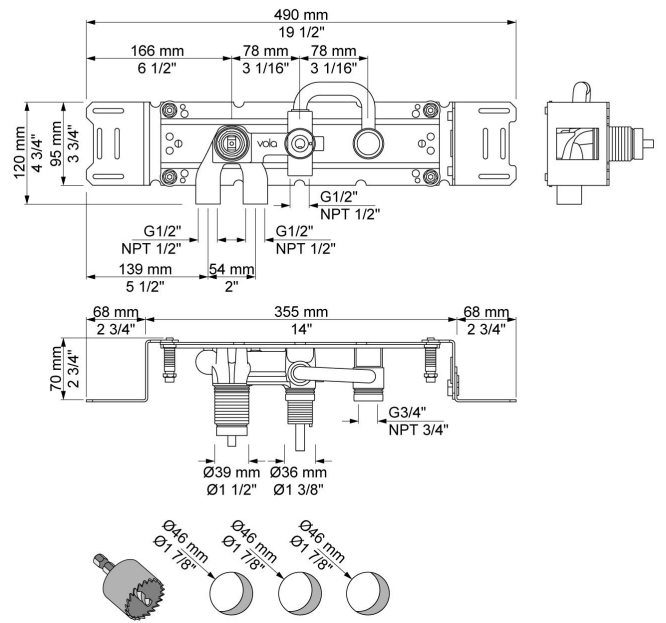

Flow

	Bar:	1,0	2,0	3,0	4,0	5,0
010C	(l/min)	10,4	14,7	18,0	20,8	23,2
070	(l/min)	5,2	7,3	9,0	9,0	9,0

Beskrivelse og tekniske data

Montering	Armaturet kan bestilles med 15 mm CU rør påloddet tilgange for installation på cu-rørs installationer. Armaturet kan tilsluttes med medleveret 1/2" - 15 mm kompressionskoblinger og lekagesikringsboks til PEX-rør
Støjgruppe	Støjgruppe 2
Forudsat vandstrøm	0,30
Trykgruppe	Gruppe 300 kPa (Tryktabet over armaturet ved den forudsatte vandstrøm er mellem 150 og 300 kPa)
Bemærkninger	Data er for den største forudsatte vandstrøm til denne kombination.

**010C**

160 mm fast tud, stor vandmængde Ø24 mm. VVS nr. 727630600, farve 16 krom. VVS nr. 727630681, farve 20 børstet krom. VVS nr. 727630640, farve 40 rustfrit stål.

070

Holder til håndbruser med kontraventil og T2 håndbruser med slange.VVS nr. 727642300, farve 16 krom.VVS nr. 727642381, farve 20 børstet krom.VVS nr. 727642340, farve 40 rustfrit stål.

2001

60 mm dækrøset. Hul Ø39 mm.VVS nr. 727646100, farve 16 krom.VVS nr. 727646181, farve 20 børstet krom.VVS nr. 727646140, farve 40 rustfrit stål.

200M

Løs afgangsmuffe. Tilgang: 1/2". Afgang: 3/4".VVS nr. 715139100

2400T

Et-grebsblender for stor vandmængde, med omskifter, med en fast afgangsmuffe og en løs afgangsmuffe 200M. Med pex-rørsikring.VVS nr. 715129700

NR21

Greb til 2100, 2200, 2300, 2400. VVS nr. 715144100, farve 16 krom.VVS nr. 715144181, farve 20 børstet krom.VVS nr. 715144140, farve 40 rustfrit stål.