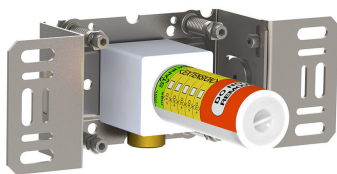

--

Dato:
Kunde:
Projekt:

2411C-071

Et-grebsblander med fast tud og håndbruser. 2411C-071UP = Et-grebsblander med keramisk ventilenhed 2400T.2411C-071AP = Greb NR21, omskiftergreb NR24G, 160 mm fast tud 010C, håndbruser og holder, med kontraventil 070, 60 mm dækrosetter: 2 stk. 001, 1 stk. 001G, 1 stk. 2001. VVS nr. 717719700, farve 16 krom. VVS nr. 717719781, farve 20 børstet krom. VVS nr. 717719740, farve 40 rustfrit stål.

**010C**

160 mm fast tud, stor vandmængde Ø24 mm. VVS nr. 727630600, farve 16 krom. VVS nr. 727630681, farve 20 børstet krom. VVS nr. 727630640, farve 40 rustfrit stål.

070

Holder til håndbruser med kontraventil og T2 håndbruser med slange.VVS nr. 727642300, farve 16 krom.VVS nr. 727642381, farve 20 børstet krom.VVS nr. 727642340, farve 40 rustfrit stål.

2001

60 mm dækrøset. Hul Ø39 mm.VVS nr. 727646100, farve 16 krom.VVS nr. 727646181, farve 20 børstet krom.VVS nr. 727646140, farve 40 rustfrit stål.

200M

Løs afgangsmuffe. Tilgang: 1/2". Afgang: 3/4".VVS nr. 715139100

2400T

Et-grebsblender for stor vandmængde, med omskifter, med en fast afgangsmuffe og en løs afgangsmuffe 200M. Med pex-rørsikring.VVS nr. 715129700

NR21

Greb til 2100, 2200, 2300, 2400. VVS nr. 715144100, farve 16 krom.VVS nr. 715144181, farve 20 børstet krom.VVS nr. 715144140, farve 40 rustfrit stål.