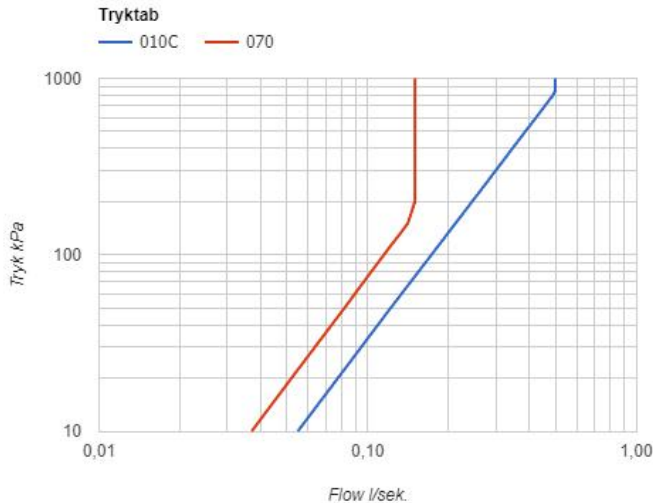

--

Dato:
Kunde:
Projekt:

2411C-071

Et-grebsblander med fast tud og håndbruser. 2411C-071UP = Et-grebsblander med keramisk ventilenhed 2400T.2411C-071AP = Greb NR21, omskiftergreb NR24G, 160 mm fast tud 010C, håndbruser og holder, med kontraventil 070, 60 mm dækrosetter: 2 stk. 001, 1 stk. 001G, 1 stk. 2001. VVS nr. 717719700, farve 16 krom. VVS nr. 717719781, farve 20 børstet krom. VVS nr. 717719740, farve 40 rustfrit stål.

Flow

	Bar:	1,0	2,0	3,0	4,0	5,0
010C	(l/min)	10,4	14,7	18,0	20,8	23,2
070	(l/min)	5,2	7,3	9,0	9,0	9,0

Beskrivelse og tekniske data

Montering	Armaturet kan bestilles med 15 mm CU rør påloddet tilgange for installation på cu-rørs installationer. Armaturet kan tilsluttes med medleveret 1/2" - 15 mm kompressionskoblinger og lekagesikringsboks til PEX-rør
Støjgruppe	Støjgruppe 2
Forudsat vandstrøm	0,30
Trykgruppe	Gruppe 300 kPa (Tryktabet over armaturet ved den forudsatte vandstrøm er mellem 150 og 300 kPa)
Bemærkninger	Data er for den største forudsatte vandstrøm til denne kombination.