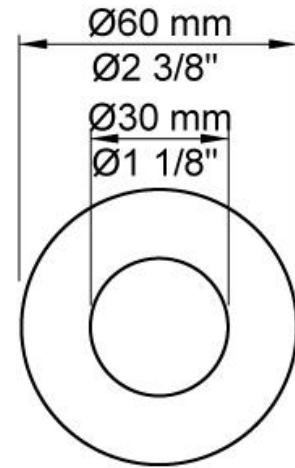

--

Dato:
Kunde:
Projekt:

2411C-071

Et-grebsblander med fast tud og håndbruser. 2411C-071UP = Et-grebsblander med keramisk ventilenhed 2400T.2411C-071AP = Greb NR21, omskiftergreb NR24G, 160 mm fast tud 010C, håndbruser og holder, med kontraventil 070, 60 mm dækrosetter: 2 stk. 001, 1 stk. 001G, 1 stk. 2001. VVS nr. 717719700, farve 16 krom. VVS nr. 717719781, farve 20 børstet krom. VVS nr. 717719740, farve 40 rustfrit stål.

Flow

	Bar:	1,0	2,0	3,0	4,0	5,0
010C	(l/min)	10,4	14,7	18,0	20,8	23,2
070	(l/min)	5,2	7,3	9,0	9,0	9,0

Beskrivelse og tekniske data

Montering	Armaturet kan bestilles med 15 mm CU rør påloddet tilgange for installation på cu-rørs installationer. Armaturet kan tilsluttes med medleveret 1/2" - 15 mm kompressionskoblinger og lekagesikringsboks til PEX-rør
Støjgruppe	Støjgruppe 2
Forudsat vandstrøm	0,30
Trykgruppe	Gruppe 300 kPa (Tryktabet over armaturet ved den forudsatte vandstrøm er mellem 150 og 300 kPa)
Bemærkninger	Data er for den største forudsatte vandstrøm til denne kombination.

**001**

Dækroset, Ø60 mm. Hulstørrelse: 30 mm. VVS nr. 727646000, farve 16 krom. VVS nr. 727646081, farve 20 børstet krom. VVS nr. 727646040, farve 40 rustfrit stål.

**001G**

60 mm dækroset. Hul Ø33 mm. VVS nr. 727646600, farve 16 krom. VVS nr. 727646681, farve 20 børstet krom. VVS nr. 727646640, farve 40 rustfrit stål.

2001

60 mm dækrøset. Hul Ø39 mm.VVS nr. 727646100, farve 16 krom.VVS nr. 727646181, farve 20 børstet krom.VVS nr. 727646140, farve 40 rustfrit stål.

200M

Løs afgangsmuffe. Tilgang: 1/2". Afgang: 3/4".VVS nr. 715139100