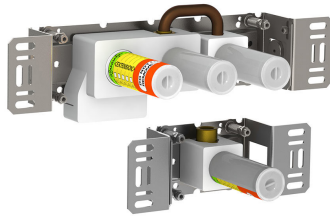

--

Dato:
Kunde:
Projekt:

2411C-071

Et-grebsblander med fast tud og håndbruser. 2411C-071UP = Et-grebsblander med keramisk ventilenhed 2400T.2411C-071AP = Greb NR21, omskiftergreb NR24G, 160 mm fast tud 010C, håndbruser og holder, med kontraventil 070, 60 mm dækrosetter: 2 stk. 001, 1 stk. 001G, 1 stk. 2001. VVS nr. 717719700, farve 16 krom. VVS nr. 717719781, farve 20 børstet krom. VVS nr. 717719740, farve 40 rustfrit stål.

**010C**

160 mm fast tud, stor vandmængde Ø24 mm. VVS nr. 727630600, farve 16 krom. VVS nr. 727630681, farve 20 børstet krom. VVS nr. 727630640, farve 40 rustfrit stål.

070

Holder til håndbruser med kontraventil og T2 håndbruser med slange.VVS nr. 727642300, farve 16 krom.VVS nr. 727642381, farve 20 børstet krom.VVS nr. 727642340, farve 40 rustfrit stål.

2001

60 mm dækrøset. Hul Ø39 mm.VVS nr. 727646100, farve 16 krom.VVS nr. 727646181, farve 20 børstet krom.VVS nr. 727646140, farve 40 rustfrit stål.

200M

Løs afgangsmuffe. Tilgang: 1/2". Afgang: 3/4".VVS nr. 715139100

2400T

Et-grebsblender for stor vandmængde, med omskifter, med en fast afgangsmuffe og en løs afgangsmuffe 200M. Med pex-rørsikring.VVS nr. 715129700

NR21

Greb til 2100, 2200, 2300, 2400. VVS nr. 715144100, farve 16 krom.VVS nr. 715144181, farve 20 børstet krom.VVS nr. 715144140, farve 40 rustfrit stål.