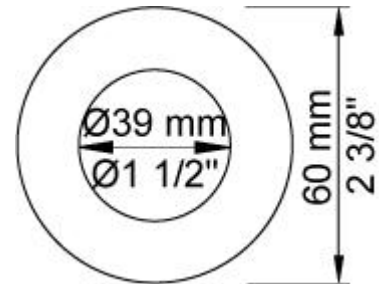

Flow

	Bar:	1,0	2,0	3,0	4,0	5,0
010C	(l/min)	10,4	14,7	18,0	20,8	23,2
070	(l/min)	5,2	7,3	9,0	9,0	9,0

Beskrivelse og tekniske data

Montering	Armaturet kan bestilles med 15 mm CU rør påloddet tilgange for installation på cu-rørs installationer. Armaturet kan tilsluttes med medleveret 1/2" - 15 mm kompressionskoblinger og lekagesikringsboks til PEX-rør
Støjgruppe	Støjgruppe 2
Forudsat vandstrøm	0,30
Trykgruppe	Gruppe 300 kPa (Tryktabet over armaturet ved den forudsatte vandstrøm er mellem 150 og 300 kPa)
Bemærkninger	Data er for den største forudsatte vandstrøm til denne kombination.

**001**

Dækroset, Ø60 mm. Hulstørrelse: 30 mm. VVS nr. 727646000, farve 16 krom. VVS nr. 727646081, farve 20 børstet krom. VVS nr. 727646040, farve 40 rustfrit stål.

**001G**

60 mm dækroset. Hul Ø33 mm. VVS nr. 727646600, farve 16 krom. VVS nr. 727646681, farve 20 børstet krom. VVS nr. 727646640, farve 40 rustfrit stål.

**010C**

160 mm fast tud, stor vandmængde Ø24 mm. VVS nr. 727630600, farve 16 krom. VVS nr. 727630681, farve 20 børstet krom. VVS nr. 727630640, farve 40 rustfrit stål.

070

Holder til håndbruser med kontraventil og T2 håndbruser med slange.VVS nr. 727642300, farve 16 krom.VVS nr. 727642381, farve 20 børstet krom.VVS nr. 727642340, farve 40 rustfrit stål.

2001

60 mm dækrøset. Hul Ø39 mm.VVS nr. 727646100, farve 16 krom.VVS nr. 727646181, farve 20 børstet krom.VVS nr. 727646140, farve 40 rustfrit stål.

200M

Løs afgangsmuffe. Tilgang: 1/2". Afgang: 3/4".VVS nr. 715139100