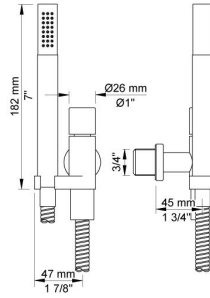

Flow

	Bar:	1,0	2,0	3,0	4,0	5,0
010C	(l/min)	10,4	14,7	18,0	20,8	23,2
070	(l/min)	5,2	7,3	9,0	9,0	9,0

Beskrivelse og tekniske data

Montering	Armaturet kan bestilles med 15 mm CU rør påloddet tilgange for installation på cu-rørs installationer. Armaturet kan tilsluttes med medleveret 1/2" - 15 mm kompressionskoblinger og lekagesikringsboks til PEX-rør
Støjgruppe	Støjgruppe 2
Forudsat vandstrøm	0,30
Trykgruppe	Gruppe 300 kPa (Tryktabet over armaturet ved den forudsatte vandstrøm er mellem 150 og 300 kPa)
Bemærkninger	Data er for den største forudsatte vandstrøm til denne kombination.

**001**

Dækroset, Ø60 mm. Hulstørrelse: 30 mm. VVS nr. 727646000, farve 16 krom. VVS nr. 727646081, farve 20 børstet krom. VVS nr. 727646040, farve 40 rustfrit stål.

**001G**

60 mm dækroset. Hul Ø33 mm. VVS nr. 727646600, farve 16 krom. VVS nr. 727646681, farve 20 børstet krom. VVS nr. 727646640, farve 40 rustfrit stål.

**010C**

160 mm fast tud, stor vandmængde Ø24 mm. VVS nr. 727630600, farve 16 krom. VVS nr. 727630681, farve 20 børstet krom. VVS nr. 727630640, farve 40 rustfrit stål.

070

Holder til håndbruser med kontraventil og T2 håndbruser med slange.VVS nr. 727642300, farve 16 krom.VVS nr. 727642381, farve 20 børstet krom.VVS nr. 727642340, farve 40 rustfrit stål.

2001

60 mm dækrøset. Hul Ø39 mm.VVS nr. 727646100, farve 16 krom.VVS nr. 727646181, farve 20 børstet krom.VVS nr. 727646140, farve 40 rustfrit stål.

200M

Løs afgangsmuffe. Tilgang: 1/2". Afgang: 3/4".VVS nr. 715139100