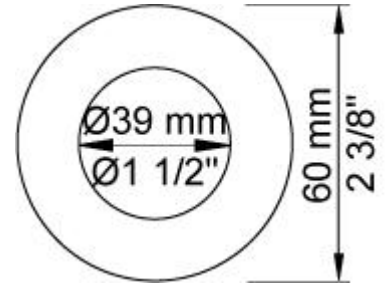

**Flow**

	Bar:	1,0	2,0	3,0	4,0	5,0
2400RV	(l/min)	12,7	18,0	22,0	25,4	28,4
070	(l/min)	5,2	7,3	9,0	9,0	9,0

**Beskrivelse og tekniske data**

Montering	Armaturet kan bestilles med 15 mm CU rør påloddet tilgange for installation på cu-rørs installationer. Armaturet kan tilsluttes med medleveret 1/2" - 15 mm kompressionskoblinger og lekagesikringsboks til PEX-rør
Støjgruppe	Støjgruppe 2
Forudsat vandstrøm	0,30
Trykgruppe	Gruppe 300 kPa (Tryktabet over armaturet ved den forudsatte vandstrøm er mellem 150 og 300 kPa)
Bemærkninger	Data er for den største forudsatte vandstrøm til denne kombination.

**001**

Dækroset, Ø60 mm. Hulstørrelse: 30 mm. VVS nr. 727646000, farve 16 krom. VVS nr. 727646081, farve 20 børstet krom. VVS nr. 727646040, farve 40 rustfrit stål.

**001G**

60 mm dækroset. Hul Ø33 mm. VVS nr. 727646600, farve 16 krom. VVS nr. 727646681, farve 20 børstet krom. VVS nr. 727646640, farve 40 rustfrit stål.

60 mm dækroset. Hul Ø39 mm.VVS nr. 727646100, farve 16 krom.VVS nr. 727646181, farve 20 børstet krom.VVS nr. 727646140, farve 40 rustfrit stål.

**2400FV**

Et-grebsblander med omskifter, en fast afgangsmuffe, uden afgangsmuffe 200M. Med pex-rørsikring.VVS nr. 715132700