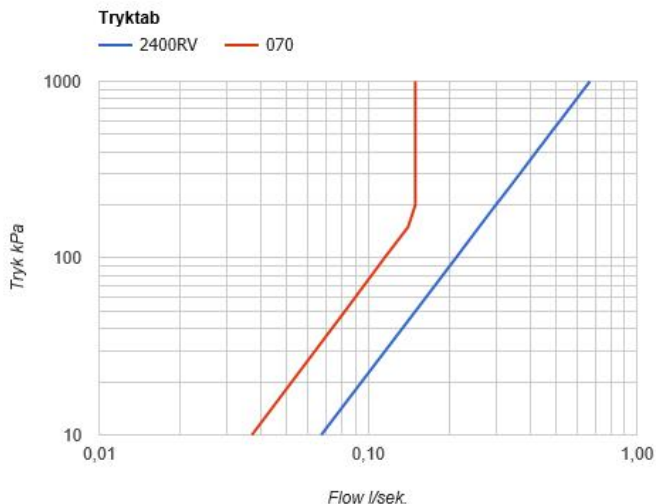

--

Dato:
Kunde:
Projekt:

**2471**

Et-grebsblander med håndbruser.2471UP = Et-grebsblander med keramisk ventilenhed 2400FV.2471AP = Greb NR21, omskiftergreb NR24G, håndbruser og holder til håndbruser med kontraventil 070, 60 mm dækrosetter: 001, 001G, 2001. VVS nr. 717708700, farve 16 krom.VVS nr. 717708781, farve 20 børstet krom.VVS nr. 717708740, farve 40 rustfrit stål.

**Flow**

	Bar:	1,0	2,0	3,0	4,0	5,0
2400RV	(l/min)	12,7	18,0	22,0	25,4	28,4
070	(l/min)	5,2	7,3	9,0	9,0	9,0

**Beskrivelse og tekniske data**

Montering	Armaturet kan bestilles med 15 mm CU rør påloddet tilgange for installation på cu-rørs installationer. Armaturet kan tilsluttes med medleveret 1/2" - 15 mm kompressionskoblinger og lekagesikringsboks til PEX-rør
Støjgruppe	Støjgruppe 2
Forudsat vandstrøm	0,30
Trykgruppe	Gruppe 300 kPa (Tryktabet over armaturet ved den forudsatte vandstrøm er mellem 150 og 300 kPa)
Bemærkninger	Data er for den største forudsatte vandstrøm til denne kombination.