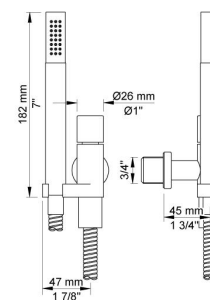

070

Holder til håndbruser med kontraventil og T2 håndbruser med slange. VVS nr. 727642300, farve 16 krom. VVS nr. 727642381, farve 20 børstet krom. VVS nr. 727642340, farve 40 rustfrit stål.