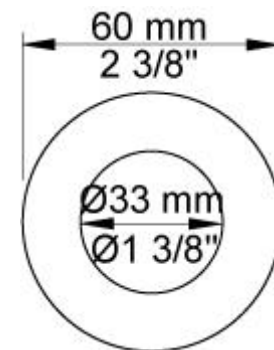

001G

60 mm dækroset. Hul Ø33 mm. VVS nr. 727646600, farve 16 krom. VVS nr. 727646681, farve 20 børstet krom. VVS nr. 727646640, farve 40 rustfrit stål.