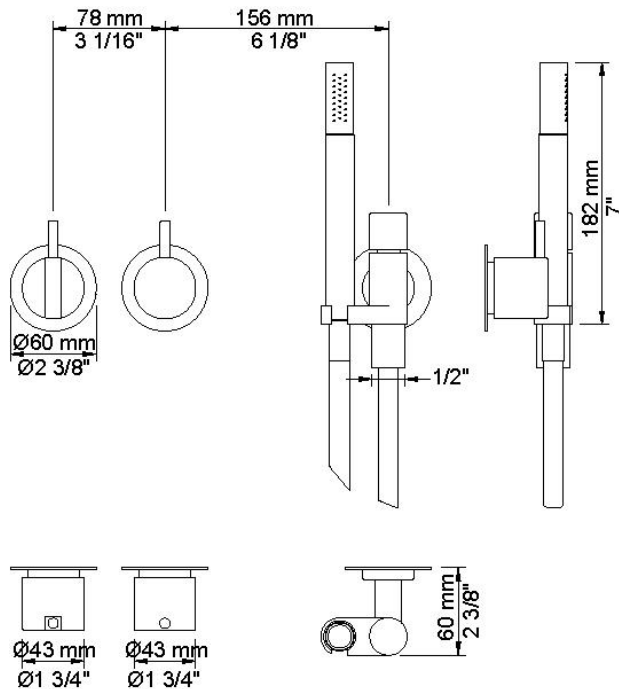

--

Dato:
Kunde:
Projekt:

**2471**

Et-grebsblander med håndbruser.2471UP = Et-grebsblander med keramisk ventilenhed 2400FV.2471AP = Greb NR21, omskiftergreb NR24G, håndbruser og holder til håndbruser med kontraventil 070, 60 mm dækrosetter: 001, 001G, 2001. VVS nr. 717708700, farve 16 krom.VVS nr. 717708781, farve 20 børstet krom.VVS nr. 717708740, farve 40 rustfrit stål.

**Flow**

	Bar:	1,0	2,0	3,0	4,0	5,0
2400RV	(l/min)	12,7	18,0	22,0	25,4	28,4
070	(l/min)	5,2	7,3	9,0	9,0	9,0

**Beskrivelse og tekniske data**

Montering	Armaturet kan bestilles med 15 mm CU rør påloddet tilgange for installation på cu-rørs installationer. Armaturet kan tilsluttes med medleveret 1/2" - 15 mm kompressionskoblinger og lekagesikringsboks til PEX-rør
Støjgruppe	Støjgruppe 2
Forudsat vandstrøm	0,30
Trykgruppe	Gruppe 300 kPa (Tryktabet over armaturet ved den forudsatte vandstrøm er mellem 150 og 300 kPa)
Bemærkninger	Data er for den største forudsatte vandstrøm til denne kombination.

**001**

Dækroset, Ø60 mm. Hulstørrelse: 30 mm. VVS nr. 727646000, farve 16 krom. VVS nr. 727646081, farve 20 børstet krom. VVS nr. 727646040, farve 40 rustfrit stål.

**001G**

60 mm dækroset. Hul Ø33 mm. VVS nr. 727646600, farve 16 krom. VVS nr. 727646681, farve 20 børstet krom. VVS nr. 727646640, farve 40 rustfrit stål.

60 mm dækroset. Hul Ø39 mm.VVS nr. 727646100, farve 16 krom.VVS nr. 727646181, farve 20 børstet krom.VVS nr. 727646140, farve 40 rustfrit stål.

**2400FV**

Et-grebsblander med omskifter, en fast afgangsmuffe, uden afgangsmuffe 200M. Med pex-rørsikring.VVS nr. 715132700