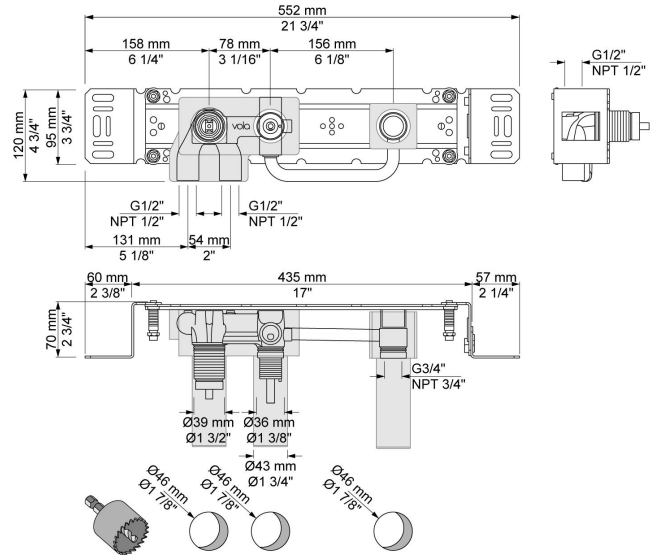

--

Dato:
Kunde:
Projekt:

**2471**

Et-grebsblander med håndbruser.2471UP = Et-grebsblander med keramisk ventilenhed 2400FV.2471AP = Greb NR21, omskiftergreb NR24G, håndbruser og holder til håndbruser med kontraventil 070, 60 mm dækrosetter: 001, 001G, 2001. VVS nr. 717708700, farve 16 krom.VVS nr. 717708781, farve 20 børstet krom.VVS nr. 717708740, farve 40 rustfrit stål.

**Flow**

	Bar:	1,0	2,0	3,0	4,0	5,0
2400RV	(l/min)	12,7	18,0	22,0	25,4	28,4
070	(l/min)	5,2	7,3	9,0	9,0	9,0

**Beskrivelse og tekniske data**

Montering	Armaturet kan bestilles med 15 mm CU rør påloddet tilgange for installation på cu-rørs installationer. Armaturet kan tilsluttes med medleveret 1/2" - 15 mm kompressionskoblinger og lekagesikringsboks til PEX-rør
Støjgruppe	Støjgruppe 2
Forudsat vandstrøm	0,30
Trykgruppe	Gruppe 300 kPa (Tryktabet over armaturet ved den forudsatte vandstrøm er mellem 150 og 300 kPa)
Bemærkninger	Data er for den største forudsatte vandstrøm til denne kombination.

**001**

Dækroset, Ø60 mm. Hulstørrelse: 30 mm. VVS nr. 727646000, farve 16 krom. VVS nr. 727646081, farve 20 børstet krom. VVS nr. 727646040, farve 40 rustfrit stål.

**001G**

60 mm dækroset. Hul Ø33 mm. VVS nr. 727646600, farve 16 krom. VVS nr. 727646681, farve 20 børstet krom. VVS nr. 727646640, farve 40 rustfrit stål.

60 mm dækroset. Hul Ø39 mm.VVS nr. 727646100, farve 16 krom.VVS nr. 727646181, farve 20 børstet krom.VVS nr. 727646140, farve 40 rustfrit stål.

**2400FV**

Et-grebsblander med omskifter, en fast afgangsmuffe, uden afgangsmuffe 200M. Med pex-rørsikring.VVS nr. 715132700