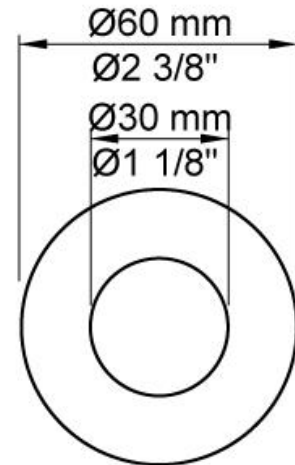

**Flow**

	Bar:	1,0	2,0	3,0	4,0	5,0
2400RV	(l/min)	12,7	18,0	22,0	25,4	28,4
070	(l/min)	5,2	7,3	9,0	9,0	9,0

**Beskrivelse og tekniske data**

Montering	Armaturet kan bestilles med 15 mm CU rør påloddet tilgange for installation på cu-rørs installationer. Armaturet kan tilsluttes med medleveret 1/2" - 15 mm kompressionskoblinger og lekagesikringsboks til PEX-rør
Støjgruppe	Støjgruppe 2
Forudsat vandstrøm	0,30
Trykgruppe	Gruppe 300 kPa (Tryktabet over armaturet ved den forudsatte vandstrøm er mellem 150 og 300 kPa)
Bemærkninger	Data er for den største forudsatte vandstrøm til denne kombination.

**001**

Dækroset, Ø60 mm. Hulstørrelse: 30 mm. VVS nr. 727646000, farve 16 krom. VVS nr. 727646081, farve 20 børstet krom. VVS nr. 727646040, farve 40 rustfrit stål.

**001G**

60 mm dækroset. Hul Ø33 mm. VVS nr. 727646600, farve 16 krom. VVS nr. 727646681, farve 20 børstet krom. VVS nr. 727646640, farve 40 rustfrit stål.