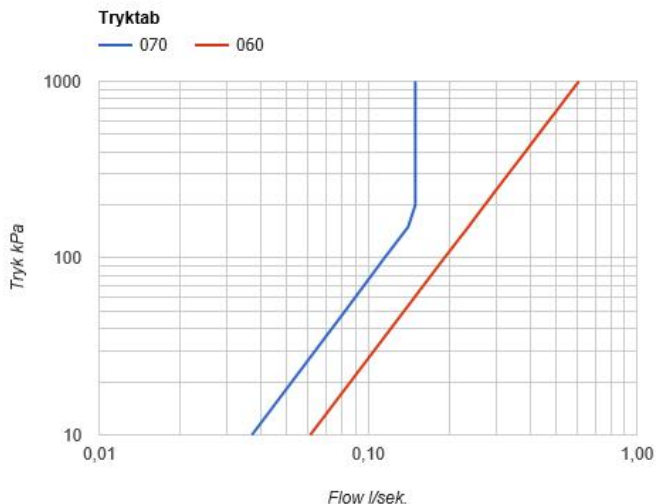

--

Dato:
Kunde:
Projekt:

2471-061

Et-grebsblander med hoved- og håndbruser. 2471-061UP = Et-grebsblander med keramisk ventilenhed 2400F2471-061AP = Greb NR21, omskiftergreb NR24G, håndbruser og holder til håndbruser med kontraventil 070, vægmonteret hovedbruser 060, 60 mm dækrosetter: 001, 001G, 2001.VVS nr. 717721500, farve 16 krom.VVS nr. 717721581, farve 20 børstet krom.VVS nr. 717721540, farve 40 rustfrit stål.

Flow

	Bar:	1,0	2,0	3,0	4,0	5,0
070	(l/min)	5,2	7,3	9,0	9,0	9,0
060	(l/min)	11,6	16,3	20,0	23,1	25,8

Beskrivelse og tekniske data

Montering	Armaturet kan bestilles med 15 mm CU rør påloddet tilgange for installation på cu-rørs installationer. Armaturet kan tilsluttes med medleveret 1/2" - 15 mm kompressionskoblinger og lekagesikringsboks til PEX-rør
Støjgruppe	Støjgruppe 2
Forudsat vandstrøm	0,30
Trykgruppe	Gruppe 300 kPa (Tryktabet over armaturet ved den forudsatte vandstrøm er mellem 150 og 300 kPa)
Bemærkninger	Data er for den største forudsatte vandstrøm til denne kombination.