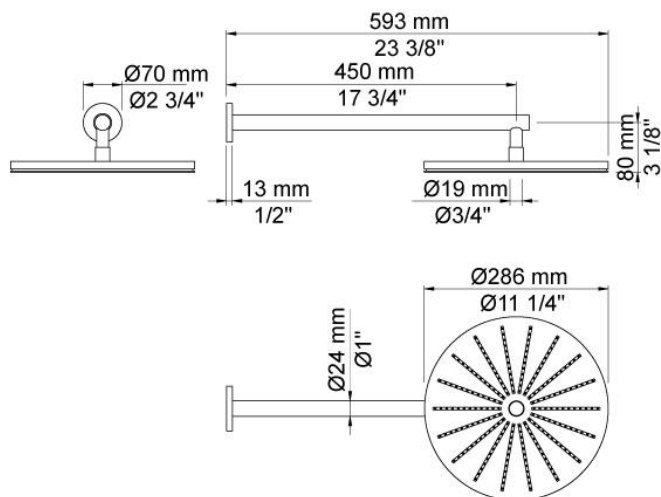

060

Hovedbruser, rund, vægmonteret. VVS nr. 727645300, farve 16 krom. VVS nr. 727645381, farve 20 børstet krom. VVS nr. 727645340, farve 40 rustfrit stål.