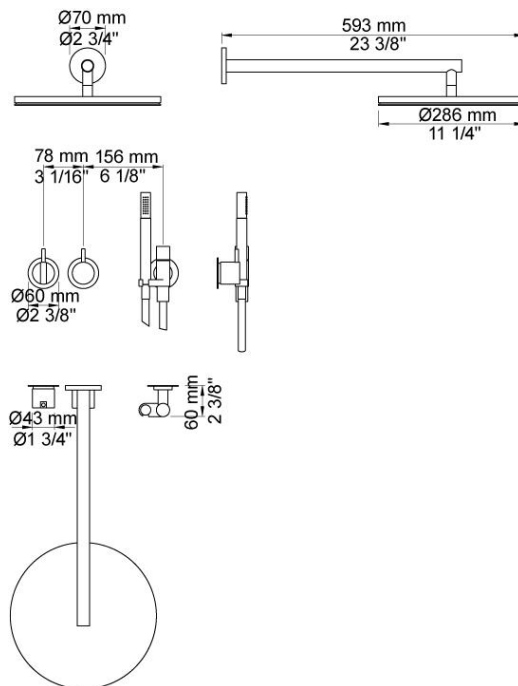

--

Dato:
Kunde:
Projekt:

2471-061

Et-grebsblander med hoved- og håndbruser. 2471-061UP = Et-grebsblander med keramisk ventilenhed 2400F2471-061AP = Greb NR21, omskiftergreb NR24G, håndbruser og holder til håndbruser med kontraventil 070, vægmonteret hovedbruser 060, 60 mm dækrosetter: 001, 001G, 2001.VVS nr. 717721500, farve 16 krom.VVS nr. 717721581, farve 20 børstet krom.VVS nr. 717721540, farve 40 rustfrit stål.

Flow

	Bar:	1,0	2,0	3,0	4,0	5,0
070	(l/min)	5,2	7,3	9,0	9,0	9,0
060	(l/min)	11,6	16,3	20,0	23,1	25,8

Beskrivelse og tekniske data

Montering	Armaturet kan bestilles med 15 mm CU rør påloddet tilgange for installation på cu-rørs installationer. Armaturet kan tilsluttes med medleveret 1/2" - 15 mm kompressionskoblinger og lekagesikringsboks til PEX-rør
Støjgruppe	Støjgruppe 2
Forudsat vandstrøm	0,30
Trykgruppe	Gruppe 300 kPa (Tryktabet over armaturet ved den forudsatte vandstrøm er mellem 150 og 300 kPa)
Bemærkninger	Data er for den største forudsatte vandstrøm til denne kombination.

001

Dækroset, Ø60 mm. Hulstørrelse: 30 mm. VVS nr. 727646000, farve 16 krom. VVS nr. 727646081, farve 20 børstet krom. VVS nr. 727646040, farve 40 rustfrit stål.

001G

60 mm dækroset. Hul Ø33 mm. VVS nr. 727646600, farve 16 krom. VVS nr. 727646681, farve 20 børstet krom. VVS nr. 727646640, farve 40 rustfrit stål.

2001

60 mm dækroset. Hul Ø39 mm.VVS nr. 727646100, farve 16 krom.VVS nr. 727646181, farve 20 børstet krom.VVS nr. 727646140, farve 40 rustfrit stål.

200M

Løs afgangsmuffe. Tilgang: 1/2". Afgang: 3/4".VVS nr. 715139100