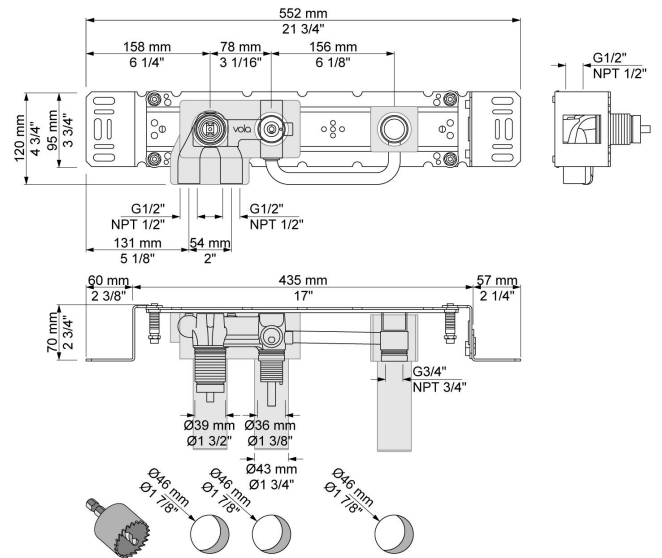

2400FV

Et-grebsblender med omskifter, en fast afgangsmuffe, uden afgangsmuffe 200M. Med pex-rørsikring.VVS nr. 715132700