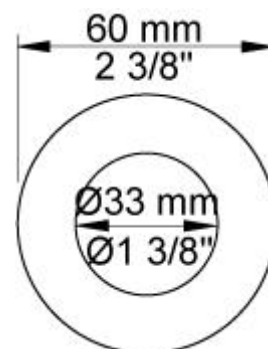

Flow

	Bar:	1,0	2,0	3,0	4,0	5,0
070	(l/min)	5,2	7,3	9,0	9,0	9,0
060	(l/min)	11,6	16,3	20,0	23,1	25,8

Beskrivelse og tekniske data

Montering	Armaturet kan bestilles med 15 mm CU rør påloddet tilgange for installation på cu-rørs installationer. Armaturet kan tilsluttes med medleveret 1/2" - 15 mm kompressionskoblinger og lekagesikringsboks til PEX-rør
Støjgruppe	Støjgruppe 2
Forudsat vandstrøm	0,30
Trykgruppe	Gruppe 300 kPa (Tryktabet over armaturet ved den forudsatte vandstrøm er mellem 150 og 300 kPa)
Bemærkninger	Data er for den største forudsatte vandstrøm til denne kombination.

001

Dækroset, Ø60 mm. Hulstørrelse: 30 mm. VVS nr. 727646000, farve 16 krom. VVS nr. 727646081, farve 20 børstet krom. VVS nr. 727646040, farve 40 rustfrit stål.

001G

60 mm dækroset. Hul Ø33 mm. VVS nr. 727646600, farve 16 krom. VVS nr. 727646681, farve 20 børstet krom. VVS nr. 727646640, farve 40 rustfrit stål.

2001

60 mm dækroset. Hul Ø39 mm.VVS nr. 727646100, farve 16 krom.VVS nr. 727646181, farve 20 børstet krom.VVS nr. 727646140, farve 40 rustfrit stål.

200M

Løs afgangsmuffe. Tilgang: 1/2". Afgang: 3/4".VVS nr. 715139100