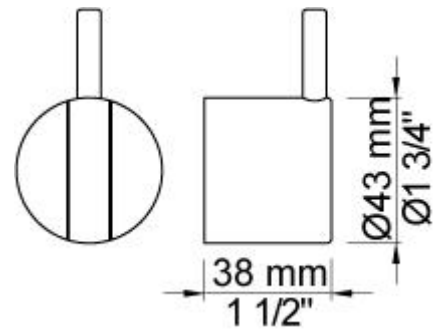

NR21

Greb til 2100, 2200, 2300, 2400. VVS nr. 715144100, farve 16 krom.VVS nr. 715144181, farve 20 børstet krom.VVS nr. 715144140, farve 40 rustfrit stål.