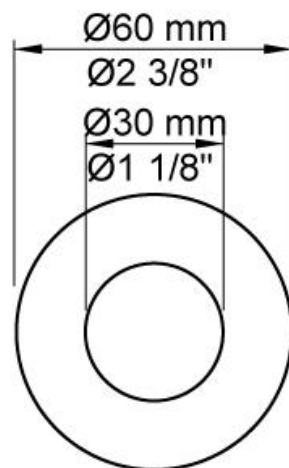

--

Dato:
Kunde:
Projekt:

2471-061

Et-grebsblander med hoved- og håndbruser. 2471-061UP = Et-grebsblander med keramisk ventilenhed 2400F2471-061AP = Greb NR21, omskiftergreb NR24G, håndbruser og holder til håndbruser med kontraventil 070, vægmonteret hovedbruser 060, 60 mm dækrosetter: 001, 001G, 2001.VVS nr. 717721500, farve 16 krom.VVS nr. 717721581, farve 20 børstet krom.VVS nr. 717721540, farve 40 rustfrit stål.

Flow

	Bar:	1,0	2,0	3,0	4,0	5,0
070	(l/min)	5,2	7,3	9,0	9,0	9,0
060	(l/min)	11,6	16,3	20,0	23,1	25,8

Beskrivelse og tekniske data

Montering	Armaturet kan bestilles med 15 mm CU rør påloddet tilgange for installation på cu-rørs installationer. Armaturet kan tilsluttes med medleveret 1/2" - 15 mm kompressionskoblinger og lekagesikringsboks til PEX-rør
Støjgruppe	Støjgruppe 2
Forudsat vandstrøm	0,30
Trykgruppe	Gruppe 300 kPa (Tryktabet over armaturet ved den forudsatte vandstrøm er mellem 150 og 300 kPa)
Bemærkninger	Data er for den største forudsatte vandstrøm til denne kombination.

001

Dækroset, Ø60 mm. Hulstørrelse: 30 mm. VVS nr. 727646000, farve 16 krom. VVS nr. 727646081, farve 20 børstet krom. VVS nr. 727646040, farve 40 rustfrit stål.

001G

60 mm dækroset. Hul Ø33 mm. VVS nr. 727646600, farve 16 krom. VVS nr. 727646681, farve 20 børstet krom. VVS nr. 727646640, farve 40 rustfrit stål.