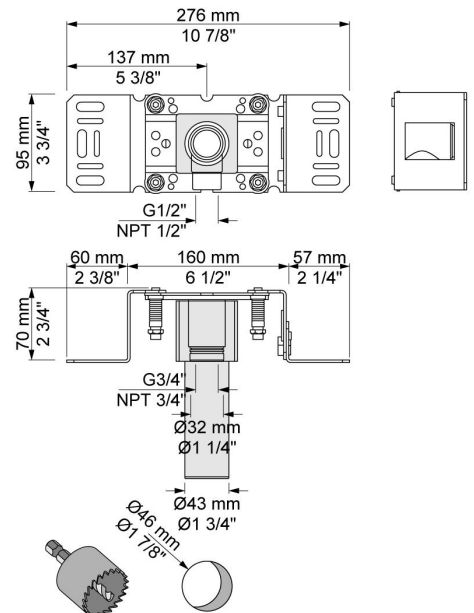

Flow

	Bar:	1,0	2,0	3,0	4,0	5,0
070	(l/min)	5,2	7,3	9,0	9,0	9,0
060	(l/min)	11,6	16,3	20,0	23,1	25,8

Beskrivelse og tekniske data

Montering	Armaturet kan bestilles med 15 mm CU rør påloddet tilgange for installation på cu-rørs installationer. Armaturet kan tilsluttes med medleveret 1/2" - 15 mm kompressionskoblinger og lekagesikringsboks til PEX-rør
Støjgruppe	Støjgruppe 2
Forudsat vandstrøm	0,30
Trykgruppe	Gruppe 300 kPa (Tryktabet over armaturet ved den forudsatte vandstrøm er mellem 150 og 300 kPa)
Bemærkninger	Data er for den største forudsatte vandstrøm til denne kombination.

001

Dækroset, Ø60 mm. Hulstørrelse: 30 mm. VVS nr. 727646000, farve 16 krom. VVS nr. 727646081, farve 20 børstet krom. VVS nr. 727646040, farve 40 rustfrit stål.

001G

60 mm dækroset. Hul Ø33 mm. VVS nr. 727646600, farve 16 krom. VVS nr. 727646681, farve 20 børstet krom. VVS nr. 727646640, farve 40 rustfrit stål.

2001

60 mm dækroset. Hul Ø39 mm.VVS nr. 727646100, farve 16 krom.VVS nr. 727646181, farve 20 børstet krom.VVS nr. 727646140, farve 40 rustfrit stål.

200M

Løs afgangsmuffe. Tilgang: 1/2". Afgang: 3/4".VVS nr. 715139100