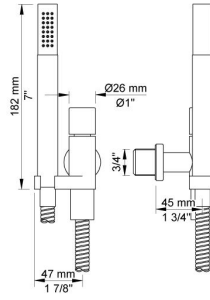

Flow

	Bar:	1,0	2,0	3,0	4,0	5,0
070	(l/min)	5,2	7,3	9,0	9,0	9,0
060	(l/min)	11,6	16,3	20,0	23,1	25,8

Beskrivelse og tekniske data

Montering	Armaturet kan bestilles med 15 mm CU rør påloddet tilgange for installation på cu-rørs installationer. Armaturet kan tilsluttes med medleveret 1/2" - 15 mm kompressionskoblinger og lekagesikringsboks til PEX-rør
Støjgruppe	Støjgruppe 2
Forudsat vandstrøm	0,30
Trykgruppe	Gruppe 300 kPa (Tryktabet over armaturet ved den forudsatte vandstrøm er mellem 150 og 300 kPa)
Bemærkninger	Data er for den største forudsatte vandstrøm til denne kombination.

001

Dækroset, Ø60 mm. Hulstørrelse: 30 mm. VVS nr. 727646000, farve 16 krom. VVS nr. 727646081, farve 20 børstet krom. VVS nr. 727646040, farve 40 rustfrit stål.

001G

60 mm dækroset. Hul Ø33 mm. VVS nr. 727646600, farve 16 krom. VVS nr. 727646681, farve 20 børstet krom. VVS nr. 727646640, farve 40 rustfrit stål.

2001

60 mm dækroset. Hul Ø39 mm.VVS nr. 727646100, farve 16 krom.VVS nr. 727646181, farve 20 børstet krom.VVS nr. 727646140, farve 40 rustfrit stål.

200M

Løs afgangsmuffe. Tilgang: 1/2". Afgang: 3/4".VVS nr. 715139100