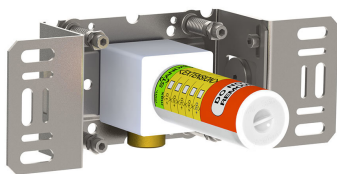

--

Dato:
Kunde:
Projekt:

2471-061

Et-grebsblander med hoved- og håndbruser. 2471-061UP = Et-grebsblander med keramisk ventilenhed 2400F2471-061AP = Greb NR21, omskiftergreb NR24G, håndbruser og holder til håndbruser med kontraventil 070, vægmonteret hovedbruser 060, 60 mm dækrosetter: 001, 001G, 2001.VVS nr. 717721500, farve 16 krom.VVS nr. 717721581, farve 20 børstet krom.VVS nr. 717721540, farve 40 rustfrit stål.

Flow

	Bar:	1,0	2,0	3,0	4,0	5,0
070	(l/min)	5,2	7,3	9,0	9,0	9,0
060	(l/min)	11,6	16,3	20,0	23,1	25,8

Beskrivelse og tekniske data

Montering	Armaturet kan bestilles med 15 mm CU rør påloddet tilgange for installation på cu-rørs installationer. Armaturet kan tilsluttes med medleveret 1/2" - 15 mm kompressionskoblinger og lekagesikringsboks til PEX-rør
Støjgruppe	Støjgruppe 2
Forudsat vandstrøm	0,30
Trykgruppe	Gruppe 300 kPa (Tryktabet over armaturet ved den forudsatte vandstrøm er mellem 150 og 300 kPa)
Bemærkninger	Data er for den største forudsatte vandstrøm til denne kombination.

2001

60 mm dækroset. Hul Ø39 mm.VVS nr. 727646100, farve 16 krom.VVS nr. 727646181, farve 20 børstet krom.VVS nr. 727646140, farve 40 rustfrit stål.

200M

Løs afgangsmuffe. Tilgang: 1/2". Afgang: 3/4".VVS nr. 715139100

2400FV

Et-grebsblender med omskifter, en fast afgangsmuffe, uden afgangsmuffe 200M. Med pex-rørsikring.VVS nr. 715132700

NR21

Greb til 2100, 2200, 2300, 2400. VVS nr. 715144100, farve 16 krom.VVS nr. 715144181, farve 20 børstet krom.VVS nr. 715144140, farve 40 rustfrit stål.