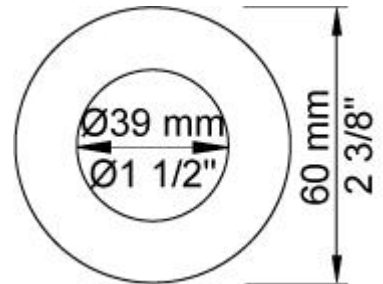

Flow

	Bar:	1,0	2,0	3,0	4,0	5,0
070	(l/min)	5,2	7,3	9,0	9,0	9,0
060	(l/min)	11,6	16,3	20,0	23,1	25,8

Beskrivelse og tekniske data

Montering	Armaturet kan bestilles med 15 mm CU rør påloddet tilgange for installation på cu-rørs installationer. Armaturet kan tilsluttes med medleveret 1/2" - 15 mm kompressionskoblinger og lekagesikringsboks til PEX-rør
Støjgruppe	Støjgruppe 2
Forudsat vandstrøm	0,30
Trykgruppe	Gruppe 300 kPa (Tryktabet over armaturet ved den forudsatte vandstrøm er mellem 150 og 300 kPa)
Bemærkninger	Data er for den største forudsatte vandstrøm til denne kombination.

001

Dækroset, Ø60 mm. Hulstørrelse: 30 mm. VVS nr. 727646000, farve 16 krom. VVS nr. 727646081, farve 20 børstet krom. VVS nr. 727646040, farve 40 rustfrit stål.

001G

60 mm dækroset. Hul Ø33 mm. VVS nr. 727646600, farve 16 krom. VVS nr. 727646681, farve 20 børstet krom. VVS nr. 727646640, farve 40 rustfrit stål.

2001

60 mm dækroset. Hul Ø39 mm.VVS nr. 727646100, farve 16 krom.VVS nr. 727646181, farve 20 børstet krom.VVS nr. 727646140, farve 40 rustfrit stål.

200M

Løs afgangsmuffe. Tilgang: 1/2". Afgang: 3/4".VVS nr. 715139100