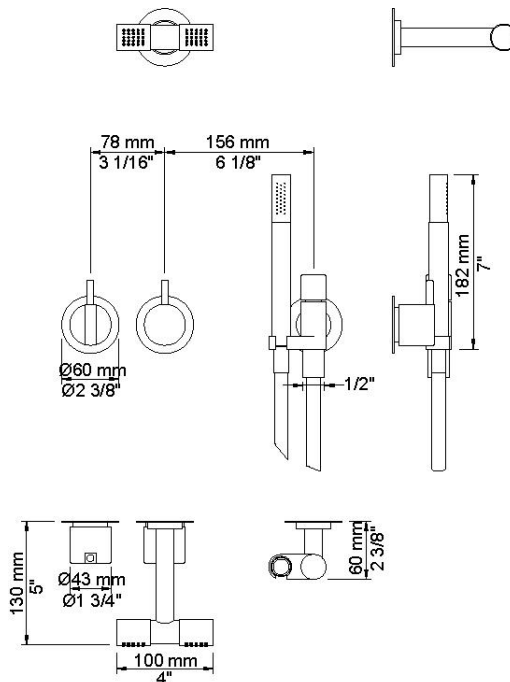

--

Dato:
Kunde:
Projekt:

2471-081D

Et-grebsblander med hoved- og håndbruser. 2471-081DUP = Et-grebsblander med keramisk ventilenhed 2400F. 2471-081DAP = Greb NR21, omskiftergreb NR24G, håndbruser og holder til håndbruser med kontraventil 070, dobbelt hovedbruser 080D, 60 mm dækrosetter: 001, 001G, 2001.VVS nr. 717752700, farve 16 krom.VVS nr. 717752781, farve 20 børstet krom.VVS nr. 717752740, farve 40 rustfrit stål.

Flow

	Bar:	1,0	2,0	3,0	4,0	5,0
070	(l/min)	5,2	7,3	9,0	9,0	9,0
080D	(l/min)	12,7	18,0	22,0	25,4	28,4

Beskrivelse og tekniske data

Montering	Armaturet kan bestilles med 15 mm CU rør påloddet tilgange for installation på cu-rørs installationer. Armaturet kan tilsluttes med medleveret 1/2" - 15 mm kompressionskoblinger og lekagesikringsboks til PEX-rør
Støjgruppe	Støjgruppe 2
Forudsat vandstrøm	0,20
Trykgruppe	Gruppe 300 kPa (Tryktabet over armaturet ved den forudsatte vandstrøm er mellem 150 og 300 kPa)
Bemærkninger	Data er for den største forudsatte vandstrøm til denne kombination.

**001**

Dækroset, Ø60 mm. Hulstørrelse: 30 mm. VVS nr. 727646000, farve 16 krom. VVS nr. 727646081, farve 20 børstet krom. VVS nr. 727646040, farve 40 rustfrit stål.

**001G**

60 mm dækroset. Hul Ø33 mm. VVS nr. 727646600, farve 16 krom. VVS nr. 727646681, farve 20 børstet krom. VVS nr. 727646640, farve 40 rustfrit stål.

2001
 60 mm dækroset. Hul Ø39 mm.VVS nr. 727646100, farve 16 krom.VVS nr. 727646181, farve 20 børstet krom.VVS nr. 727646140, farve 40 rustfrit stål.

200M
 Løs afgangsmuffe. Tilgang: 1/2". Afgang: 3/4".VVS nr. 715139100