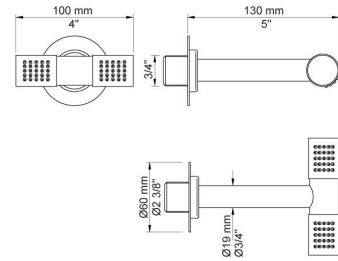

Flow

	Bar:	1,0	2,0	3,0	4,0	5,0
070	(l/min)	5,2	7,3	9,0	9,0	9,0
080D	(l/min)	12,7	18,0	22,0	25,4	28,4

Beskrivelse og tekniske data

Montering	Armaturet kan bestilles med 15 mm CU rør påloddet tilgange for installation på cu-rørs installationer. Armaturet kan tilsluttes med medleveret 1/2" - 15 mm kompressionskoblinger og lekagesikringsboks til PEX-rør
Støjgruppe	Støjgruppe 2
Forudsat vandstrøm	0,20
Trykgruppe	Gruppe 300 kPa (Tryktabet over armaturet ved den forudsatte vandstrøm er mellem 150 og 300 kPa)
Bemærkninger	Data er for den største forudsatte vandstrøm til denne kombination.

**001**

Dækroset, Ø60 mm. Hulstørrelse: 30 mm. VVS nr. 727646000, farve 16 krom. VVS nr. 727646081, farve 20 børstet krom. VVS nr. 727646040, farve 40 rustfrit stål.

**001G**

60 mm dækroset. Hul Ø33 mm. VVS nr. 727646600, farve 16 krom. VVS nr. 727646681, farve 20 børstet krom. VVS nr. 727646640, farve 40 rustfrit stål.

**070**

Holder til håndbruser med kontraventil og T2 håndbruser med slange. VVS nr. 727642300, farve 16 krom. VVS nr. 727642381, farve 20 børstet krom. VVS nr. 727642340, farve 40 rustfrit stål.

080D
 Dobbelt hovedbruser, 130 mm inkl. 60 mm dækroset.VVS nr. 727644200, farve 16 krom.VVS nr. 727644281, farve 20 børstet krom.VVS nr. 727644240, farve 40 rustfrit stål.

2001
 60 mm dækroset. Hul Ø39 mm.VVS nr. 727646100, farve 16 krom.VVS nr. 727646181, farve 20 børstet krom.VVS nr. 727646140, farve 40 rustfrit stål.

200M
 Løs afgangsmuffe. Tilgang: 1/2". Afgang: 3/4".VVS nr. 715139100