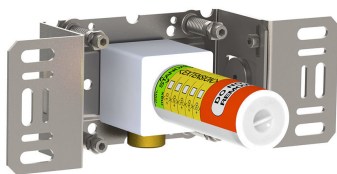

--

Dato:
Kunde:
Projekt:

2471-081D

Et-grebsblander med hoved- og håndbruser. 2471-081DUP = Et-grebsblander med keramisk ventilenhed 2400F. 2471-081DAP = Greb NR21, omskiftergreb NR24G, håndbruser og holder til håndbruser med kontraventil 070, dobbelt hovedbruser 080D, 60 mm dækrosetter: 001, 001G, 2001.VVS nr. 717752700, farve 16 krom.VVS nr. 717752781, farve 20 børstet krom.VVS nr. 717752740, farve 40 rustfrit stål.

**070**

Holder til håndbruser med kontraventil og T2 håndbruser med slange. VVS nr. 727642300, farve 16 krom. VVS nr. 727642381, farve 20 børstet krom. VVS nr. 727642340, farve 40 rustfrit stål.

080D
 Dobbelt hovedbruser, 130 mm inkl. 60 mm dækroset.VVS nr. 727644200, farve 16 krom.VVS nr. 727644281, farve 20 børstet krom.VVS nr. 727644240, farve 40 rustfrit stål.

2001
 60 mm dækroset. Hul Ø39 mm.VVS nr. 727646100, farve 16 krom.VVS nr. 727646181, farve 20 børstet krom.VVS nr. 727646140, farve 40 rustfrit stål.

200M
 Løs afgangsmuffe. Tilgang: 1/2". Afgang: 3/4".VVS nr. 715139100

2400F

Et-grebsblender for stor vandmængde, med omskifter, en fast og en løs afgangsmuffe 200M. Med pex-rørsikring.VVS nr. 715128700

NR21

Greb til 2100, 2200, 2300, 2400. VVS nr. 715144100, farve 16 krom.VVS nr. 715144181, farve 20 børstet krom.VVS nr. 715144140, farve 40 rustfrit stål.