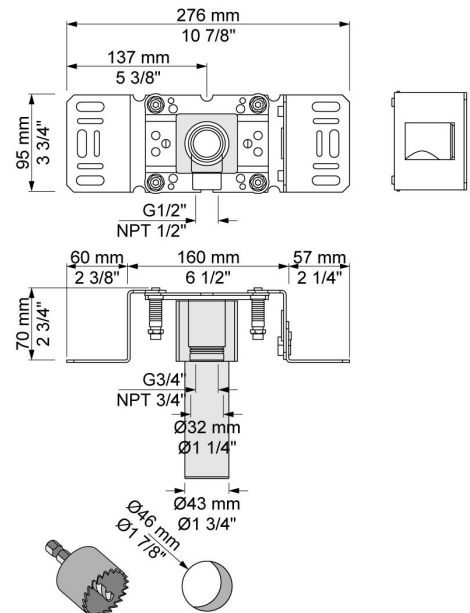

Flow

	Bar:	1,0	2,0	3,0	4,0	5,0
070	(l/min)	5,2	7,3	9,0	9,0	9,0
080D	(l/min)	12,7	18,0	22,0	25,4	28,4

Beskrivelse og tekniske data

Montering	Armaturet kan bestilles med 15 mm CU rør påloddet tilgange for installation på cu-rørs installationer. Armaturet kan tilsluttes med medleveret 1/2" - 15 mm kompressionskoblinger og lekagesikringsboks til PEX-rør
Støjgruppe	Støjgruppe 2
Forudsat vandstrøm	0,20
Trykgruppe	Gruppe 300 kPa (Tryktabet over armaturet ved den forudsatte vandstrøm er mellem 150 og 300 kPa)
Bemærkninger	Data er for den største forudsatte vandstrøm til denne kombination.

**001**

Dækroset, Ø60 mm. Hulstørrelse: 30 mm. VVS nr. 727646000, farve 16 krom. VVS nr. 727646081, farve 20 børstet krom. VVS nr. 727646040, farve 40 rustfrit stål.

**001G**

60 mm dækroset. Hul Ø33 mm. VVS nr. 727646600, farve 16 krom. VVS nr. 727646681, farve 20 børstet krom. VVS nr. 727646640, farve 40 rustfrit stål.

**070**

Holder til håndbruser med kontraventil og T2 håndbruser med slange. VVS nr. 727642300, farve 16 krom. VVS nr. 727642381, farve 20 børstet krom. VVS nr. 727642340, farve 40 rustfrit stål.

080D
 Dobbelt hovedbruser, 130 mm inkl. 60 mm dækroset.VVS nr. 727644200, farve 16 krom.VVS nr. 727644281, farve 20 børstet krom.VVS nr. 727644240, farve 40 rustfrit stål.

2001
 60 mm dækroset. Hul Ø39 mm.VVS nr. 727646100, farve 16 krom.VVS nr. 727646181, farve 20 børstet krom.VVS nr. 727646140, farve 40 rustfrit stål.

200M
 Løs afgangsmuffe. Tilgang: 1/2". Afgang: 3/4".VVS nr. 715139100