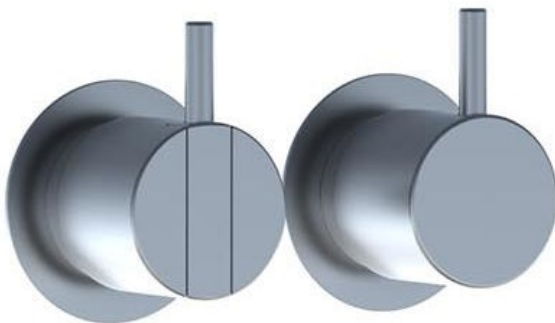

--

Dato:
Kunde:
Projekt:

2471-081D

Et-grebsblander med hoved- og håndbruser. 2471-081DUP = Et-grebsblander med keramisk ventilenhed 2400F. 2471-081DAP = Greb NR21, omskiftergreb NR24G, håndbruser og holder til håndbruser med kontraventil 070, dobbelt hovedbruser 080D, 60 mm dækrosetter: 001, 001G, 2001.VVS nr. 717752700, farve 16 krom.VVS nr. 717752781, farve 20 børstet krom.VVS nr. 717752740, farve 40 rustfrit stål.

Flow

	Bar:	1,0	2,0	3,0	4,0	5,0
070	(l/min)	5,2	7,3	9,0	9,0	9,0
080D	(l/min)	12,7	18,0	22,0	25,4	28,4

Beskrivelse og tekniske data

Montering	Armaturet kan bestilles med 15 mm CU rør påloddet tilgange for installation på cu-rørs installationer. Armaturet kan tilsluttes med medleveret 1/2" - 15 mm kompressionskoblinger og lekagesikringsboks til PEX-rør
Støjgruppe	Støjgruppe 2
Forudsat vandstrøm	0,20
Trykgruppe	Gruppe 300 kPa (Tryktabet over armaturet ved den forudsatte vandstrøm er mellem 150 og 300 kPa)
Bemærkninger	Data er for den største forudsatte vandstrøm til denne kombination.

**070**

Holder til håndbruser med kontraventil og T2 håndbruser med slange. VVS nr. 727642300, farve 16 krom. VVS nr. 727642381, farve 20 børstet krom. VVS nr. 727642340, farve 40 rustfrit stål.

080D
 Dobbelt hovedbruser, 130 mm inkl. 60 mm dækroset.VVS nr. 727644200, farve 16 krom.VVS nr. 727644281, farve 20 børstet krom.VVS nr. 727644240, farve 40 rustfrit stål.

2400F

Et-grebsblender for stor vandmængde, med omskifter, en fast og en løs afgangsmuffe 200M. Med pex-rørsikring.VVS nr. 715128700

NR21

Greb til 2100, 2200, 2300, 2400. VVS nr. 715144100, farve 16 krom.VVS nr. 715144181, farve 20 børstet krom.VVS nr. 715144140, farve 40 rustfrit stål.