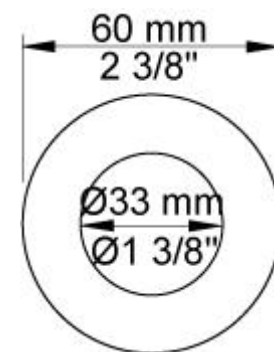

001G

60 mm dækroset. Hul Ø33 mm. VVS nr. 727646600, farve 16 krom. VVS nr. 727646681, farve 20 børstet krom. VVS nr. 727646640, farve 40 rustfrit stål.