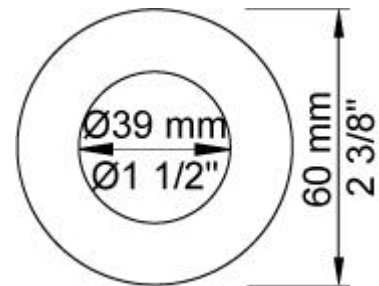

Flow

	Bar:	1,0	2,0	3,0	4,0	5,0
070	(l/min)	5,2	7,3	9,0	9,0	9,0
080D	(l/min)	12,7	18,0	22,0	25,4	28,4

Beskrivelse og tekniske data

Montering	Armaturet kan bestilles med 15 mm CU rør påloddet tilgange for installation på cu-rørs installationer. Armaturet kan tilsluttes med medleveret 1/2" - 15 mm kompressionskoblinger og lekagesikringsboks til PEX-rør
Støjgruppe	Støjgruppe 2
Forudsat vandstrøm	0,20
Trykgruppe	Gruppe 300 kPa (Tryktabet over armaturet ved den forudsatte vandstrøm er mellem 150 og 300 kPa)
Bemærkninger	Data er for den største forudsatte vandstrøm til denne kombination.

**001**

Dækroset, Ø60 mm. Hulstørrelse: 30 mm. VVS nr. 727646000, farve 16 krom. VVS nr. 727646081, farve 20 børstet krom. VVS nr. 727646040, farve 40 rustfrit stål.

**001G**

60 mm dækroset. Hul Ø33 mm. VVS nr. 727646600, farve 16 krom. VVS nr. 727646681, farve 20 børstet krom. VVS nr. 727646640, farve 40 rustfrit stål.

2001
 60 mm dækroset. Hul Ø39 mm.VVS nr. 727646100, farve 16 krom.VVS nr. 727646181, farve 20 børstet krom.VVS nr. 727646140, farve 40 rustfrit stål.

200M
 Løs afgangsmuffe. Tilgang: 1/2". Afgang: 3/4".VVS nr. 715139100