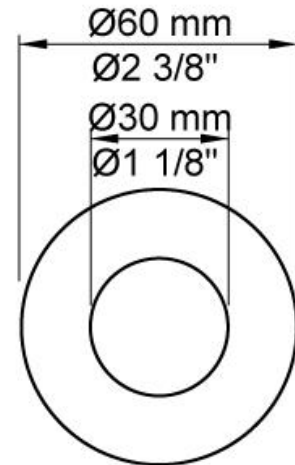

--

Dato:
Kunde:
Projekt:

2471-081D

Et-grebsblander med hoved- og håndbruser. 2471-081DUP = Et-grebsblander med keramisk ventilenhed 2400F. 2471-081DAP = Greb NR21, omskiftergreb NR24G, håndbruser og holder til håndbruser med kontraventil 070, dobbelt hovedbruser 080D, 60 mm dækrosetter: 001, 001G, 2001.VVS nr. 717752700, farve 16 krom.VVS nr. 717752781, farve 20 børstet krom.VVS nr. 717752740, farve 40 rustfrit stål.

Flow

	Bar:	1,0	2,0	3,0	4,0	5,0
070	(l/min)	5,2	7,3	9,0	9,0	9,0
080D	(l/min)	12,7	18,0	22,0	25,4	28,4

Beskrivelse og tekniske data

Montering	Armaturet kan bestilles med 15 mm CU rør påloddet tilgange for installation på cu-rørs installationer. Armaturet kan tilsluttes med medleveret 1/2" - 15 mm kompressionskoblinger og lekagesikringsboks til PEX-rør
Støjgruppe	Støjgruppe 2
Forudsat vandstrøm	0,20
Trykgruppe	Gruppe 300 kPa (Tryktabet over armaturet ved den forudsatte vandstrøm er mellem 150 og 300 kPa)
Bemærkninger	Data er for den største forudsatte vandstrøm til denne kombination.

**001**

Dækroset, Ø60 mm. Hulstørrelse: 30 mm. VVS nr. 727646000, farve 16 krom. VVS nr. 727646081, farve 20 børstet krom. VVS nr. 727646040, farve 40 rustfrit stål.

**001G**

60 mm dækroset. Hul Ø33 mm. VVS nr. 727646600, farve 16 krom. VVS nr. 727646681, farve 20 børstet krom. VVS nr. 727646640, farve 40 rustfrit stål.

2001
 60 mm dækroset. Hul Ø39 mm.VVS nr. 727646100, farve 16 krom.VVS nr. 727646181, farve 20 børstet krom.VVS nr. 727646140, farve 40 rustfrit stål.

200M
 Løs afgangsmuffe. Tilgang: 1/2". Afgang: 3/4".VVS nr. 715139100