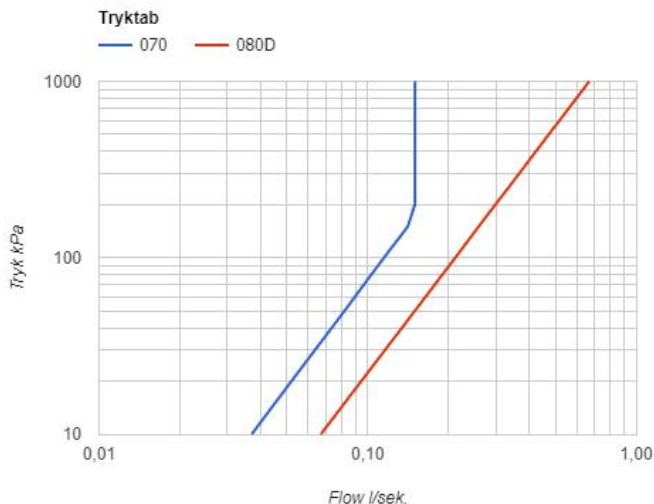

--

Dato:
Kunde:
Projekt:

2471-081D

Et-grebsblander med hoved- og håndbruser. 2471-081DUP = Et-grebsblander med keramisk ventilenhed 2400F. 2471-081DAP = Greb NR21, omskiftergreb NR24G, håndbruser og holder til håndbruser med kontraventil 070, dobbelt hovedbruser 080D, 60 mm dækrosetter: 001, 001G, 2001.VVS nr. 717752700, farve 16 krom.VVS nr. 717752781, farve 20 børstet krom.VVS nr. 717752740, farve 40 rustfrit stål.

Flow

	Bar:	1,0	2,0	3,0	4,0	5,0
070	(l/min)	5,2	7,3	9,0	9,0	9,0
080D	(l/min)	12,7	18,0	22,0	25,4	28,4

Beskrivelse og tekniske data

Montering	Armaturet kan bestilles med 15 mm CU rør påloddet tilgange for installation på cu-rørs installationer. Armaturet kan tilsluttes med medleveret 1/2" - 15 mm kompressionskoblinger og lekagesikringsboks til PEX-rør
Støjgruppe	Støjgruppe 2
Forudsat vandstrøm	0,20
Trykgruppe	Gruppe 300 kPa (Tryktabet over armaturet ved den forudsatte vandstrøm er mellem 150 og 300 kPa)
Bemærkninger	Data er for den største forudsatte vandstrøm til denne kombination.