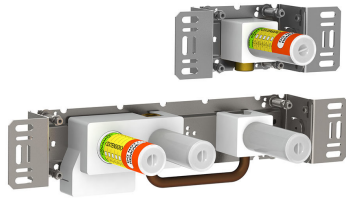

--

Dato:
Kunde:
Projekt:

2471-081D

Et-grebsblander med hoved- og håndbruser. 2471-081DUP = Et-grebsblander med keramisk ventilenhed 2400F. 2471-081DAP = Greb NR21, omskiftergreb NR24G, håndbruser og holder til håndbruser med kontraventil 070, dobbelt hovedbruser 080D, 60 mm dækrosetter: 001, 001G, 2001.VVS nr. 717752700, farve 16 krom.VVS nr. 717752781, farve 20 børstet krom.VVS nr. 717752740, farve 40 rustfrit stål.

**070**

Holder til håndbruser med kontraventil og T2 håndbruser med slange. VVS nr. 727642300, farve 16 krom. VVS nr. 727642381, farve 20 børstet krom. VVS nr. 727642340, farve 40 rustfrit stål.

080D
 Dobbelt hovedbruser, 130 mm inkl. 60 mm dækroset.VVS nr. 727644200, farve 16 krom.VVS nr. 727644281, farve 20 børstet krom.VVS nr. 727644240, farve 40 rustfrit stål.

2001
 60 mm dækroset. Hul Ø39 mm.VVS nr. 727646100, farve 16 krom.VVS nr. 727646181, farve 20 børstet krom.VVS nr. 727646140, farve 40 rustfrit stål.

200M
 Løs afgangsmuffe. Tilgang: 1/2". Afgang: 3/4".VVS nr. 715139100

2400F

Et-grebsblender for stor vandmængde, med omskifter, en fast og en løs afgangsmuffe 200M. Med pex-rørsikring.VVS nr. 715128700

NR21

Greb til 2100, 2200, 2300, 2400. VVS nr. 715144100, farve 16 krom.VVS nr. 715144181, farve 20 børstet krom.VVS nr. 715144140, farve 40 rustfrit stål.