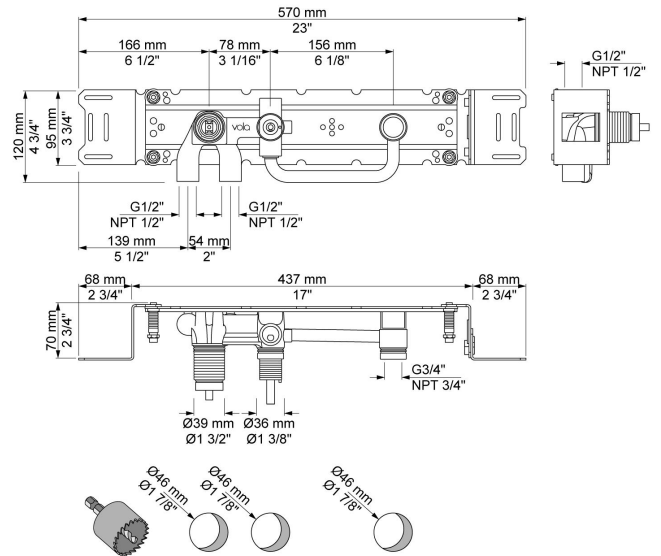

2400F

Et-grebsblender for stor vandmængde, med omskifter, en fast og en løs afgangsmuffe 200M. Med pex-rørsikring.VVS nr. 715128700