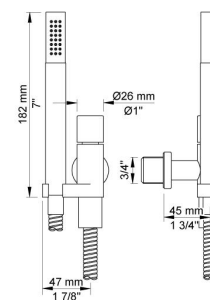

Flow

	Bar:	1,0	2,0	3,0	4,0	5,0
070	(l/min)	5,2	7,3	9,0	9,0	9,0
080D	(l/min)	12,7	18,0	22,0	25,4	28,4

Beskrivelse og tekniske data

Montering	Armaturet kan bestilles med 15 mm CU rør påloddet tilgange for installation på cu-rørs installationer. Armaturet kan tilsluttes med medleveret 1/2" - 15 mm kompressionskoblinger og lekagesikringsboks til PEX-rør
Støjgruppe	Støjgruppe 2
Forudsat vandstrøm	0,20
Trykgruppe	Gruppe 300 kPa (Tryktabet over armaturet ved den forudsatte vandstrøm er mellem 150 og 300 kPa)
Bemærkninger	Data er for den største forudsatte vandstrøm til denne kombination.

**001**

Dækroset, Ø60 mm. Hulstørrelse: 30 mm. VVS nr. 727646000, farve 16 krom. VVS nr. 727646081, farve 20 børstet krom. VVS nr. 727646040, farve 40 rustfrit stål.

**001G**

60 mm dækroset. Hul Ø33 mm. VVS nr. 727646600, farve 16 krom. VVS nr. 727646681, farve 20 børstet krom. VVS nr. 727646640, farve 40 rustfrit stål.

**070**

Holder til håndbruser med kontraventil og T2 håndbruser med slange. VVS nr. 727642300, farve 16 krom. VVS nr. 727642381, farve 20 børstet krom. VVS nr. 727642340, farve 40 rustfrit stål.

080D
 Dobbelt hovedbruser, 130 mm inkl. 60 mm dækroset.VVS nr. 727644200, farve 16 krom.VVS nr. 727644281, farve 20 børstet krom.VVS nr. 727644240, farve 40 rustfrit stål.

2001
 60 mm dækroset. Hul Ø39 mm.VVS nr. 727646100, farve 16 krom.VVS nr. 727646181, farve 20 børstet krom.VVS nr. 727646140, farve 40 rustfrit stål.

200M
 Løs afgangsmuffe. Tilgang: 1/2". Afgang: 3/4".VVS nr. 715139100