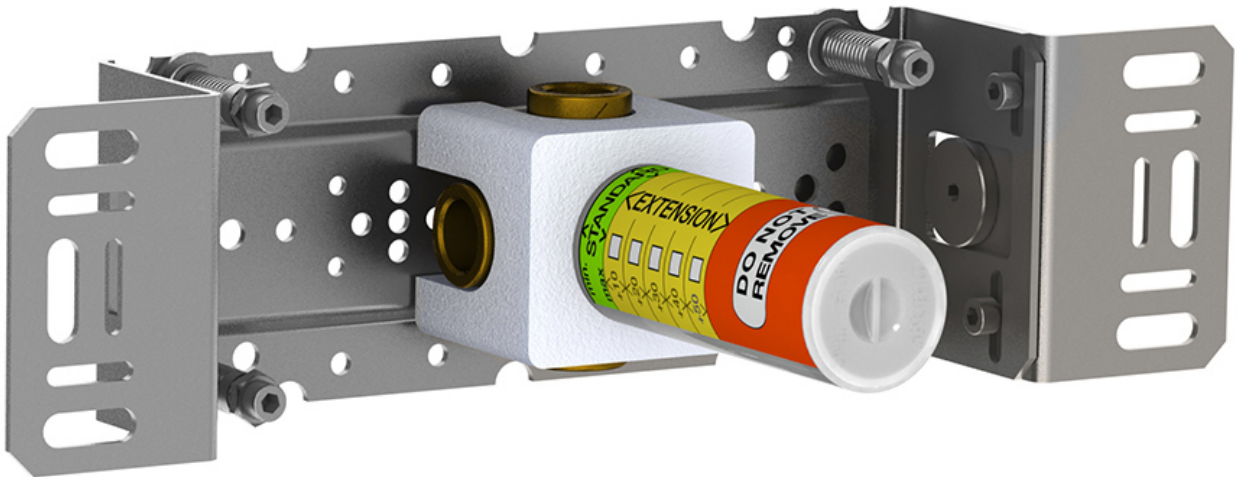

--

Dato:
Kunde:
Projekt:

400D

Separat omskrifter komplet.

Flow

	Bar:	1,0	2,0	3,0	4,0	5,0
400D	(l/min)	17,3	24,5	30,0	34,6	38,7

Leveres i farverne