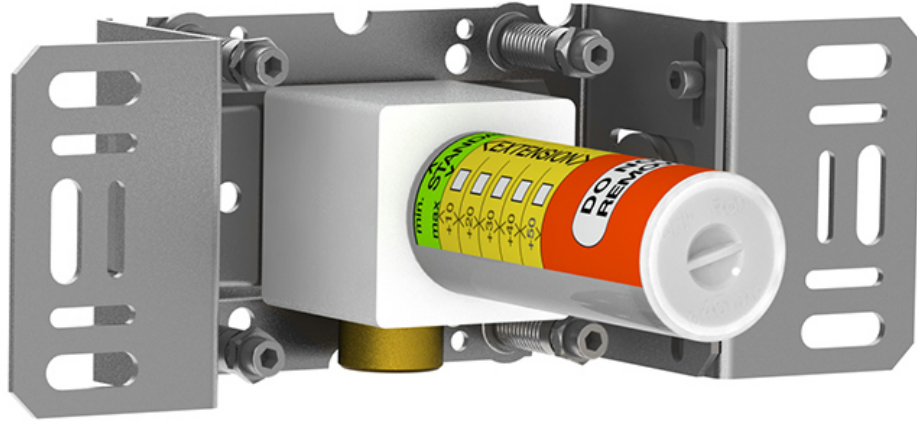

--

Dato:
Kunde:
Projekt:

400D

Separat omskrifter komplet.

Flow

	Bar:	1,0	2,0	3,0	4,0	5,0
400D	(l/min)	17,3	24,5	30,0	34,6	38,7

Leveres i farverne