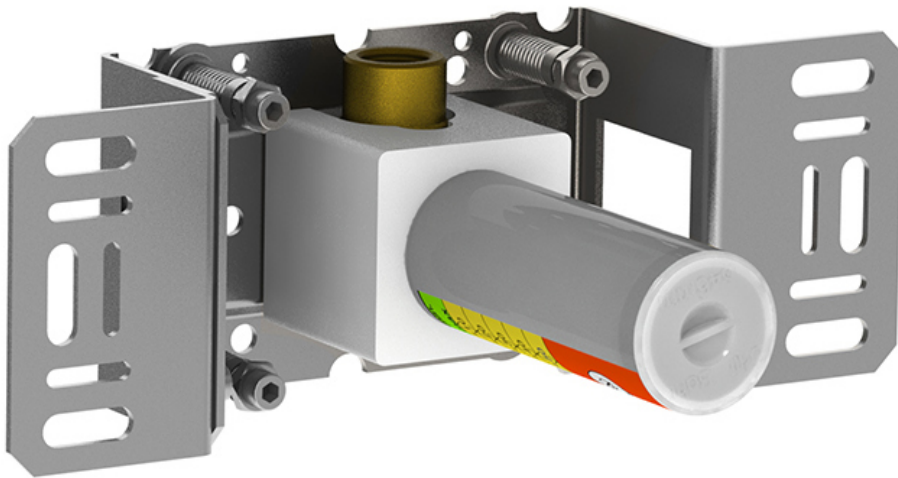

--

Dato:
Kunde:
Projekt:

400D

Separat omskrifter komplet.

Flow

	Bar:	1,0	2,0	3,0	4,0	5,0
400D	(l/min)	17,3	24,5	30,0	34,6	38,7

Leveres i farverne