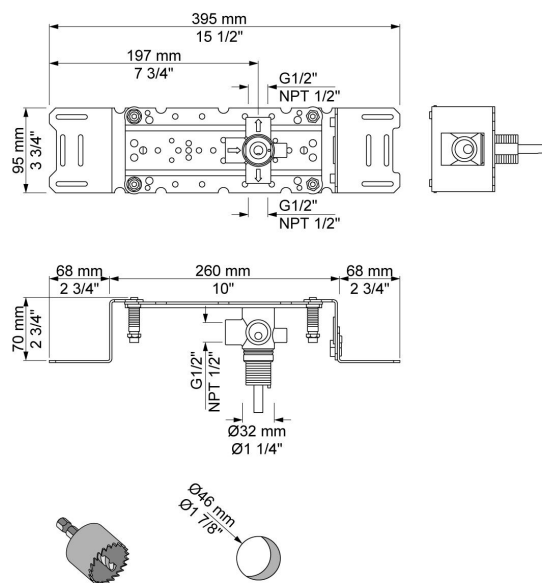

--

Dato:
Kunde:
Projekt:

400D

Separat omskrifter komplet.

Flow

	Bar:	1,0	2,0	3,0	4,0	5,0
400D	(l/min)	17,3	24,5	30,0	34,6	38,7

Leveres i farverne