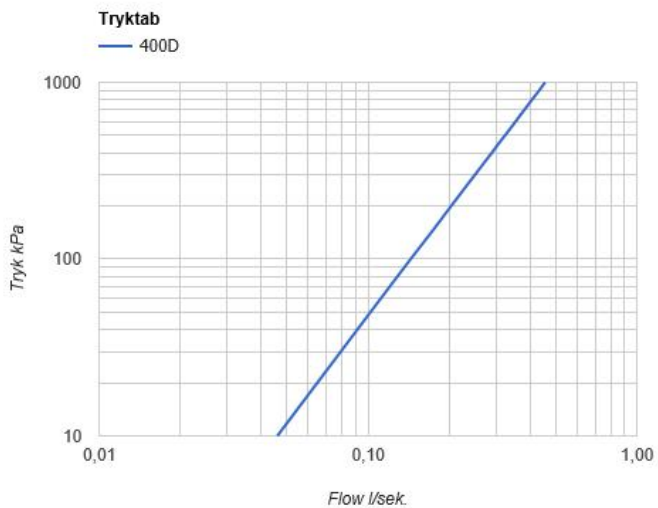

--

Dato:
Kunde:
Projekt:

400D

Separat omskrifter komplet.

Flow

	Bar:	1,0	2,0	3,0	4,0	5,0
400D	(l/min)	17,3	24,5	30,0	34,6	38,7

Leveres i farverne