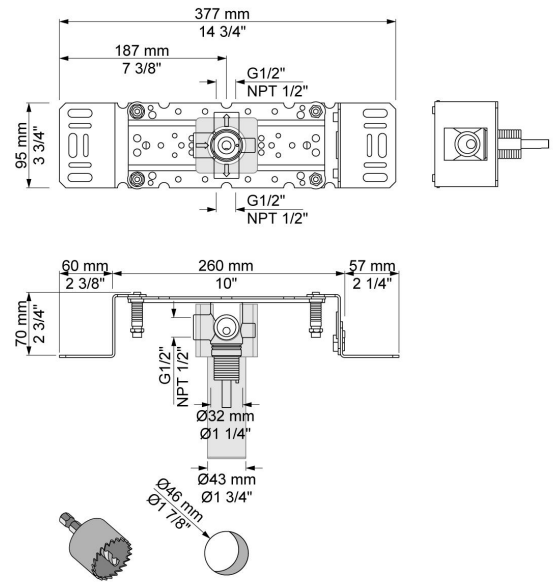

--

Dato:
Kunde:
Projekt:

400DV

Separat omskifter.

Flow

	Bar:	1,0	2,0	3,0	4,0	5,0
400DV	(l/min)	17,3	24,5	30,0	34,6	38,7

Leveres i farverne