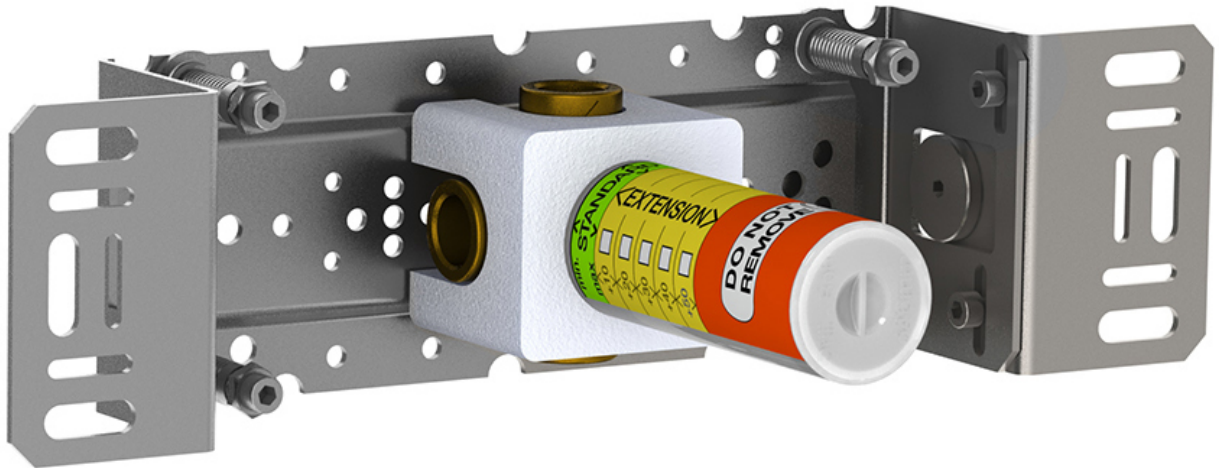

--

Dato:
Kunde:
Projekt:

400DV

Separat omskifter.

Flow

	Bar:	1,0	2,0	3,0	4,0	5,0
400DV	(l/min)	17,3	24,5	30,0	34,6	38,7

Leveres i farverne