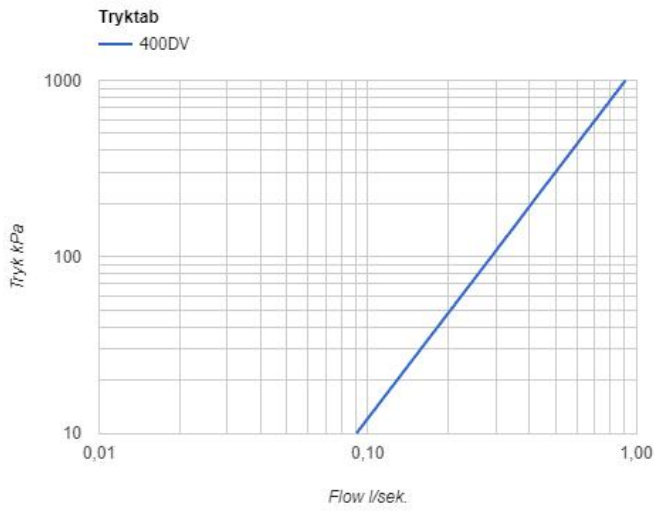

--

Dato:
Kunde:
Projekt:

400DV

Separat omskifter.

Flow

	Bar:	1,0	2,0	3,0	4,0	5,0
400DV	(l/min)	17,3	24,5	30,0	34,6	38,7

Leveres i farverne