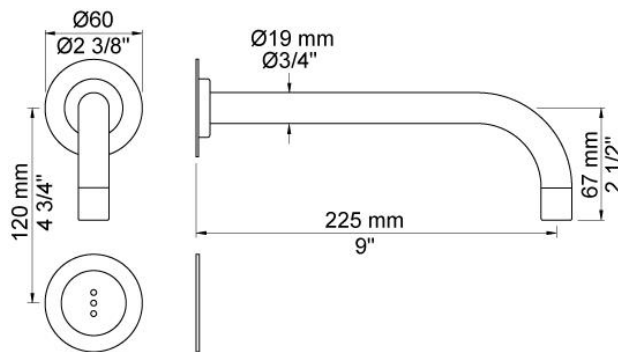

Leveres i farverne

Farve 02, Grå	Farve 21, Mørkerød
Farve 04, Blå	Farve 25, Pink
Farve 05, Orange	Farve 27, Mat-sort
Farve 06, Lysegrøn	Farve 28, Mat-hvid
Farve 08, Gul	Farve 40, Børstet Rustfrit stål
Farve 09, Koksgrå	Farve 60, Sort
Farve 12, Mokka	Farve 61, Børstet sort
Farve 14, Orange-rød	Farve 62, Dyb sort
Farve 15, Mørkeblå	Farve 63, Kobber
Farve 16, Krom	Farve 64, Børstet kobber
Farve 17, Blank sort	Farve 65, Guld
Farve 18, Hvid	Farve 68, Sølv
Farve 19, Messing natur	Farve 70, Børstet guld
Farve 20, Børstet krom