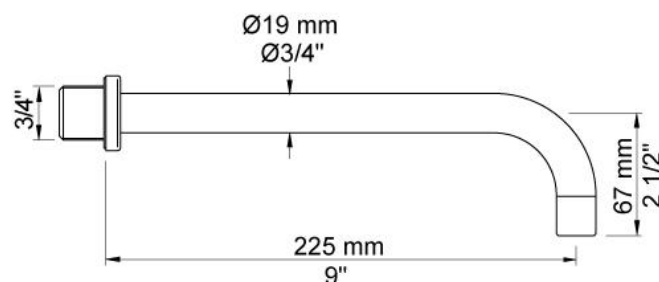

001

Dækroset, Ø60 mm. Hulstørrelse: 30 mm. VVS nr. 727646000, farve 16 krom. VVS nr. 727646081, farve 20 børstet krom. VVS nr. 727646040, farve 40 rustfrit stål.

020

225 mm fast tud med vandbesparende luftindblander. VVS nr. 727630500, farve 16 krom. VVS nr. 727630581, farve 20 børstet krom. VVS nr. 727630540, farve 40 rustfrit stål.

VR512

60 mm dækroset. Hul Ø38 mm.