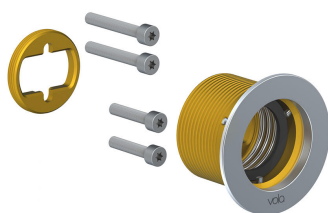

--

Dato:
Kunde:
Projekt:

4321

Indbygningsventil til én slags vand, til berøringsfri betjening for lodret montage. Sensor plan med væg. 4321UP = Indbygningsventil til berøringsfri betjening 4300, sensor kabel VR509. 4321AP = 225 mm fast tud 020 sensor VR510 plan med væg, 60 mm dækroset 001, VR512. Elektronikbox VR2617 medleveres.

001

Dækroset, Ø60 mm. Hulstørrelse: 30 mm. VVS nr. 727646000, farve 16 krom. VVS nr. 727646081, farve 20 børstet krom. VVS nr. 727646040, farve 40 rustfrit stål.

020

225 mm fast tud med vandbesparende luftindblander. VVS nr. 727630500, farve 16 krom. VVS nr. 727630581, farve 20 børstet krom. VVS nr. 727630540, farve 40 rustfrit stål.

4300

Indbygningsventil til berøingsfri betjening, lodret montage. Elektronikbox VR2617 medleveres.

VR2617

Elektronikboks til RB1E, RB1EN, 4311, 4321, 4811 og 4821.

VR510

Sensor øje til 4300, 4800 og 4900.VVS nr. 745179800, farve 16 krom.

VR512

60 mm dækroset. Hul Ø38 mm.