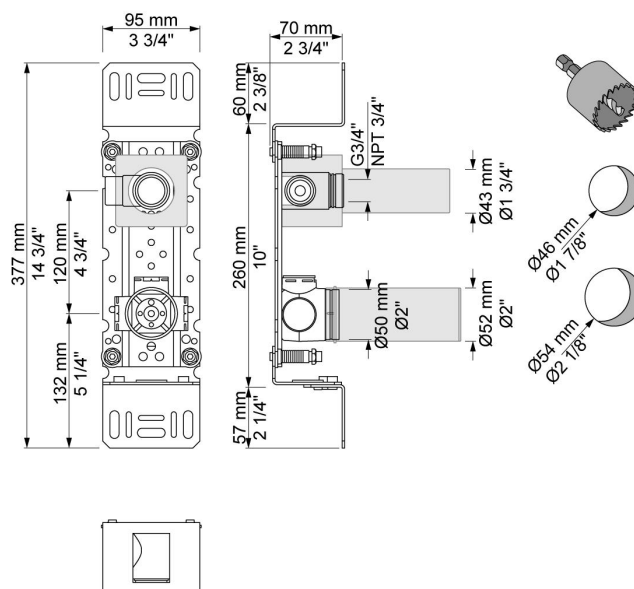

4300

Indbygningsventil til berøingsfri betjening, lodret montage. Elektronikbox VR2617 medleveres.