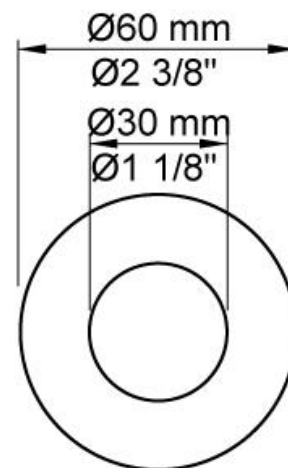

001

Dækroset, Ø60 mm. Hulstørrelse: 30 mm. VVS nr. 727646000, farve 16 krom. VVS nr. 727646081, farve 20 børstet krom. VVS nr. 727646040, farve 40 rustfrit stål.