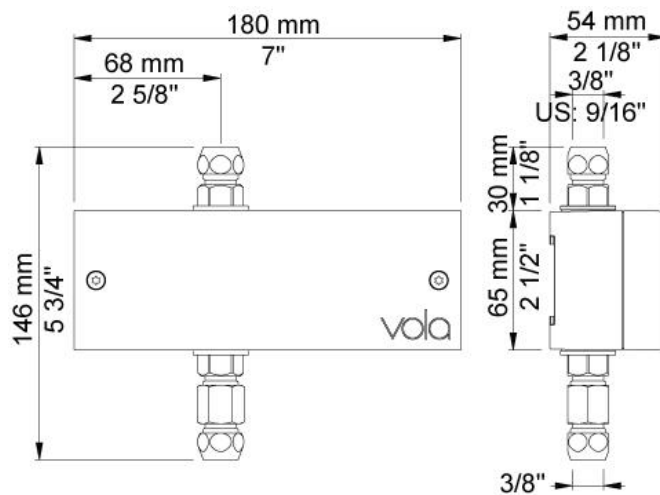

VR2617

Elektronikboks til RB1E, RB1EN, 4311, 4321, 4811 og 4821.