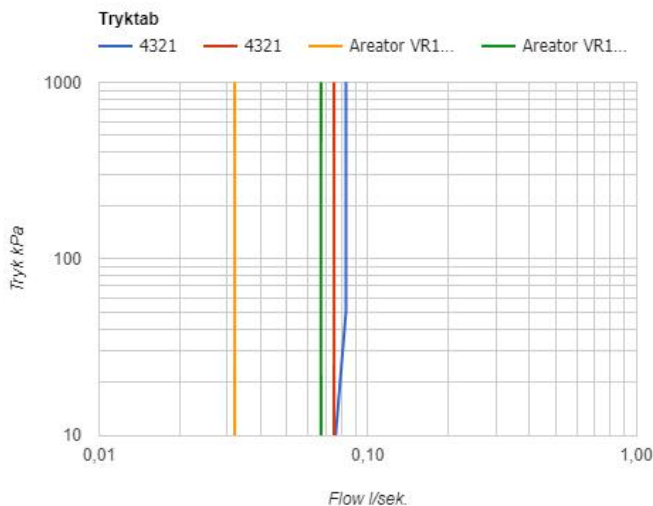

--

Dato:
Kunde:
Projekt:

4321

Indbygningsventil til én slags vand, til berøringsfri betjening for lodret montage. Sensor plan med væg. 4321UP = Indbygningsventil til berøringsfri betjening 4300, sensor kabel VR509. 4321AP = 225 mm fast tud 020 sensor VR510 plan med væg, 60 mm dækroset 001, VR512. Elektronikbox VR2617 medleveres.

Handicapvenlig.

Flow

	Bar:	1,0	2,0	3,0	4,0	5,0
4321	(l/min)	2,9	4,1	5,0	5,0	5,0
4321 ¹⁾	(l/min)	2,6	3,7	4,5	4,5	4,5
Areator VR16WS	(l/min)	1,1	1,6	1,9	1,9	1,9
Areator VR161J	(l/min)	2,3	3,3	4,0	4,0	4,0

¹⁾ USA standard