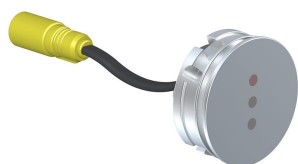

--

Dato:
Kunde:
Projekt:

4321

Indbygningsventil til én slags vand, til berøringsfri betjening for lodret montage. Sensor plan med væg. 4321UP = Indbygningsventil til berøringsfri betjening 4300, sensor kabel VR509. 4321AP = 225 mm fast tud 020 sensor VR510 plan med væg, 60 mm dækroset 001, VR512. Elektronikbox VR2617 medleveres.

001

Dækroset, Ø60 mm. Hulstørrelse: 30 mm. VVS nr. 727646000, farve 16 krom. VVS nr. 727646081, farve 20 børstet krom. VVS nr. 727646040, farve 40 rustfrit stål.

020

225 mm fast tud med vandbesparende luftindblander. VVS nr. 727630500, farve 16 krom. VVS nr. 727630581, farve 20 børstet krom. VVS nr. 727630540, farve 40 rustfrit stål.

4300

Indbygningsventil til berøingsfri betjening, lodret montage. Elektronikbox VR2617 medleveres.

VR2617

Elektronikboks til RB1E, RB1EN, 4311, 4321, 4811 og 4821.

VR510

Sensor øje til 4300, 4800 og 4900.VVS nr. 745179800, farve 16 krom.

VR512

60 mm dækroset. Hul Ø38 mm.