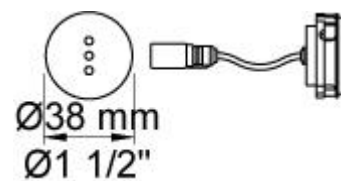

4300

Indbygningsventil til berøingsfri betjening, lodret montage. Elektronikbox VR2617 medleveres.

VR2617

Elektronikboks til RB1E, RB1EN, 4311, 4321, 4811 og 4821.

VR510

Sensor øje til 4300, 4800 og 4900.VVS nr. 745179800, farve 16 krom.

VR512

60 mm dækroset. Hul Ø38 mm.