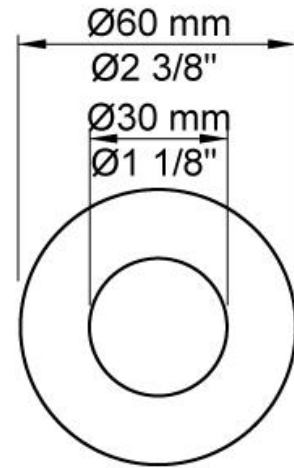

001

Dækroset, Ø60 mm. Hulstørrelse: 30 mm. VVS nr. 727646000, farve 16 krom. VVS nr. 727646081, farve 20 børstet krom. VVS nr. 727646040, farve 40 rustfrit stål.