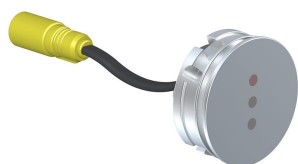

--

Dato:
Kunde:
Projekt:

**4821**

Indbygningventil til én slags vand, til berøringsfri betjening. Sensor plan med væg. 4821UP = Indbygningventil til berøringsfri betjening 4800, sensor kabel VR509. 4821AP = 225 mm fast tud 020, sensor VR510 plan med væg, 60 mm dækrosetter 001, VR512. Elektronikbox VR2617 medleveres.

**001**

Dækroset, Ø60 mm. Hulstørrelse: 30 mm. VVS nr. 727646000, farve 16 krom. VVS nr. 727646081, farve 20 børstet krom. VVS nr. 727646040, farve 40 rustfrit stål.

**020**

225 mm fast tud med vandbesparende luftindblander. VVS nr. 727630500, farve 16 krom. VVS nr. 727630581, farve 20 børstet krom. VVS nr. 727630540, farve 40 rustfrit stål.

**4800**

Indbygningsventil til berøringsfri betjening. Elektronikbox VR2617 medleveres.

**VR2617**

Elektronikboks til RB1E, RB1EN, 4311, 4321, 4811 og 4821.

**VR510**

Sensor øje til 4300, 4800 og 4900.VVS nr. 745179800, farve 16 krom.

**VR512**

60 mm dækroset. Hul Ø38 mm.