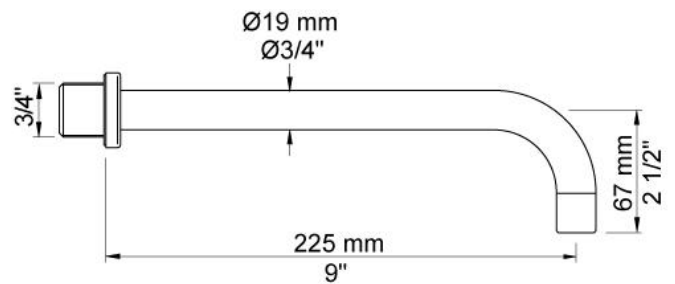

**001**

Dækroset, Ø60 mm. Hulstørrelse: 30 mm. VVS nr. 727646000, farve 16 krom. VVS nr. 727646081, farve 20 børstet krom. VVS nr. 727646040, farve 40 rustfrit stål.

**020**

225 mm fast tud med vandbesparende luftindblander. VVS nr. 727630500, farve 16 krom. VVS nr. 727630581, farve 20 børstet krom. VVS nr. 727630540, farve 40 rustfrit stål.

**VR512**

60 mm dækroset. Hul Ø38 mm.