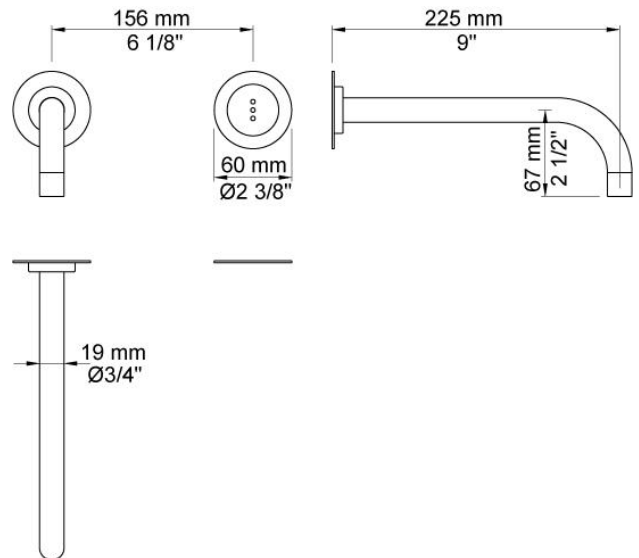

Leveres i farverne

Farve 02, Grå	Farve 21, Mørkerød
Farve 04, Blå	Farve 25, Pink
Farve 05, Orange	Farve 27, Mat-sort
Farve 06, Lysegrøn	Farve 28, Mat-hvid
Farve 08, Gul	Farve 40, Børstet Rustfrit stål
Farve 09, Koksgrå	Farve 60, Sort
Farve 12, Mokka	Farve 61, Børstet sort
Farve 14, Orange-rød	Farve 62, Dyb sort
Farve 15, Mørkeblå	Farve 63, Kobber
Farve 16, Krom	Farve 64, Børstet kobber
Farve 17, Blank sort	Farve 65, Guld
Farve 18, Hvid	Farve 68, Sølv
Farve 19, Messing natur	Farve 70, Børstet guld
Farve 20, Børstet krom