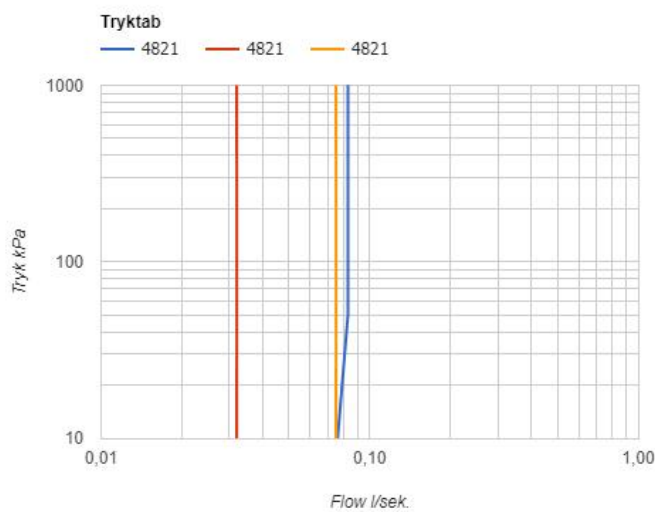

--

Dato:
Kunde:
Projekt:

**4821**

Indbygningventil til én slags vand, til berøringsfri betjening. Sensor plan med væg. 4821UP = Indbygningventil til berøringsfri betjening 4800, sensor kabel VR509. 4821AP = 225 mm fast tud 020, sensor VR510 plan med væg, 60 mm dækrosetter 001, VR512. Elektronikbox VR2617 medleveres.

Handicapvenlig.

**Flow**

	Bar:	1,0	2,0	3,0	4,0	5,0
4821	(l/min)	2,9	4,1	5,0	5,0	5,0
4821 <sup>1)</sup>	(l/min)	2,6	3,7	4,5	4,5	4,5
4821 <sup>2)</sup>	(l/min)	1,1	1,6	1,9	1,9	1,9

<sup>1)</sup> USA Standard

<sup>2)</sup> VR16SW

**Beskrivelse og tekniske data**

Montering	Elektronikboks 3/8" - Armatur 1/2"
Støjgruppe	Støjgruppe 1
Forudsat vandstrøm	0,10
Trykgruppe	Gruppe 150 kPa (Tryktabet over armaturet ved den forudsatte vandstrøm er mellem 50 og 150 kPa)