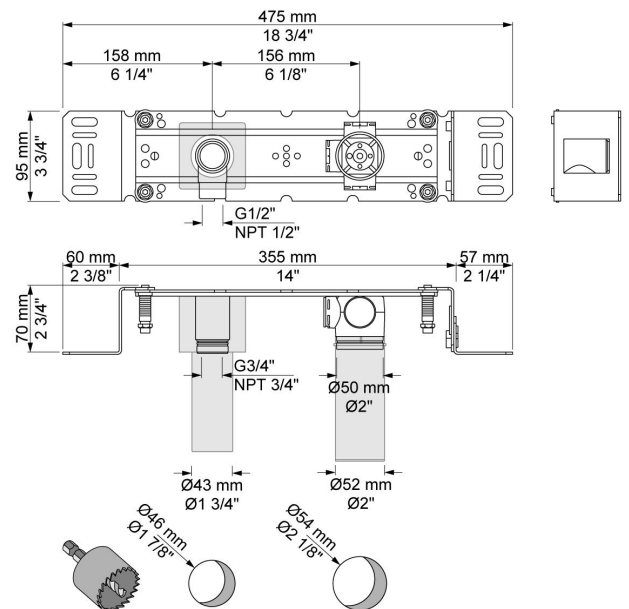

4800

Indbygningsventil til berøringsfri betjening. Elektronikbox VR2617 medleveres.