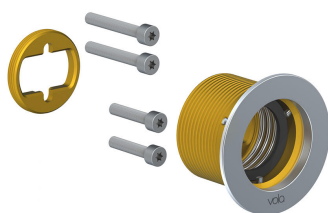

--

Dato:
Kunde:
Projekt:

**4821**

Indbygningventil til én slags vand, til berøringsfri betjening. Sensor plan med væg. 4821UP = Indbygningventil til berøringsfri betjening 4800, sensor kabel VR509. 4821AP = 225 mm fast tud 020, sensor VR510 plan med væg, 60 mm dækrosetter 001, VR512. Elektronikbox VR2617 medleveres.

**001**

Dækroset, Ø60 mm. Hulstørrelse: 30 mm. VVS nr. 727646000, farve 16 krom. VVS nr. 727646081, farve 20 børstet krom. VVS nr. 727646040, farve 40 rustfrit stål.

**020**

225 mm fast tud med vandbesparende luftindblander. VVS nr. 727630500, farve 16 krom. VVS nr. 727630581, farve 20 børstet krom. VVS nr. 727630540, farve 40 rustfrit stål.

**4800**

Indbygningsventil til berøringsfri betjening. Elektronikbox VR2617 medleveres.

**VR2617**

Elektronikboks til RB1E, RB1EN, 4311, 4321, 4811 og 4821.

**VR510**

Sensor øje til 4300, 4800 og 4900.VVS nr. 745179800, farve 16 krom.

**VR512**

60 mm dækroset. Hul Ø38 mm.