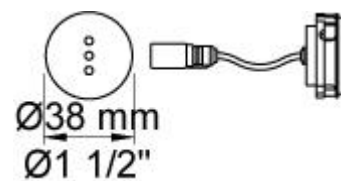

**4800**

Indbygningsventil til berøringsfri betjening. Elektronikbox VR2617 medleveres.

**VR2617**

Elektronikboks til RB1E, RB1EN, 4311, 4321, 4811 og 4821.

**VR510**

Sensor øje til 4300, 4800 og 4900.VVS nr. 745179800, farve 16 krom.

**VR512**

60 mm dækroset. Hul Ø38 mm.