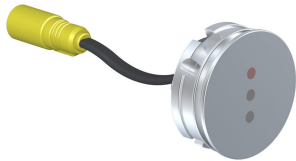

--

Dato:
Kunde:
Projekt:

**4822**

Indbyggningsventil til én slags vand, til berøringsfri betjening. Sensor plan med væg. 4822UP = Indbyggningsventil til berøringsfri betjening 4800, sensor kabel VR509. 4822AP = 225 mm fast tud 020, sensor VR510 plan med væg, to-hulsplade 60 x 231 mm 4002L. Elektronikbox VR2617 medleveres.

**020**  
225 mm fast tud med vandbesparende luftindblander.VVS nr. 727630500, farve 16 krom.VVS nr. 727630581, farve 20 børstet krom.VVS nr. 727630540, farve 40 rustfrit stål.

**4002L**  
To-hulsplade. 60 x 231 mm. Huller Ø30 og Ø38 mm.

**4800**  
Indbygningsventil til berøringsfri betjening.Elektronikbox VR2617 medleveres.

**VR2617**

Elektronikboks til RB1E, RB1EN, 4311, 4321, 4811 og 4821.

**VR510**

Sensor øje til 4300, 4800 og 4900.VVS nr. 745179800, farve 16 krom.