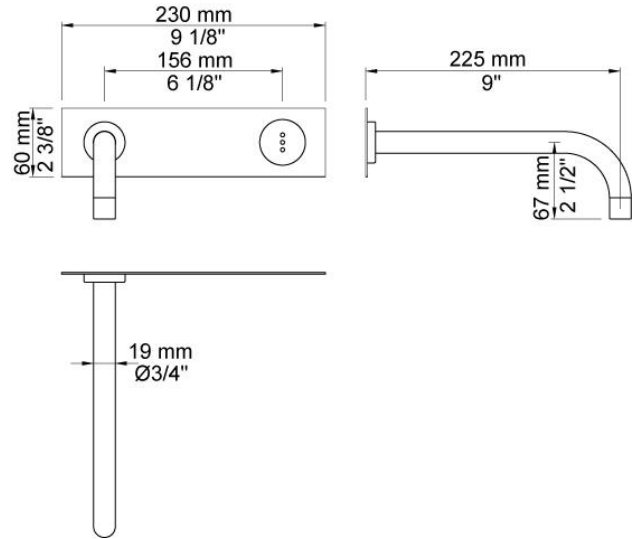

--

Dato:
Kunde:
Projekt:

**4822**

Indbyggningsventil til én slags vand, til berøringsfri betjening. Sensor plan med væg. 4822UP = Indbyggningsventil til berøringsfri betjening 4800, sensor kabel VR509. 4822AP = 225 mm fast tud 020, sensor VR510 plan med væg, to-hulsplade 60 x 231 mm 4002L. Elektronikbox VR2617 medleveres.

Handicapvenlig.

**Flow**

	Bar:	1,0	2,0	3,0	4,0	5,0
4822	(l/min)	2,9	4,1	5,0	5,0	5,0
4822 <sup>1)</sup>	(l/min)	2,6	3,7	4,5	4,5	4,5

<sup>1)</sup> USA Standard

**Beskrivelse og tekniske data**

Montering	Elektronikboks 3/8" - Armatur 1/2"
Støjgruppe	Støjgruppe 1
Forudsat vandstrøm	0,10
Trykgruppe	Gruppe 300 kPa (Tryktabet over armaturet ved den forudsatte vandstrøm er mellem 150 og 300 kPa)

**020**  
225 mm fast tud med vandbesparende luftindblander.VVS nr. 727630500, farve 16 krom.VVS nr. 727630581, farve 20 børstet krom.VVS nr. 727630540, farve 40 rustfrit stål.

**4002L**  
To-hulsplade. 60 x 231 mm. Huller Ø30 og Ø38 mm.