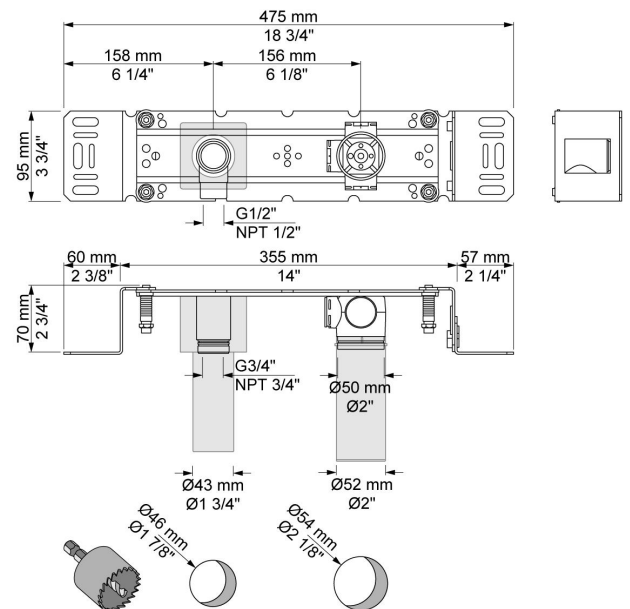

020
225 mm fast tud med vandbesparende luftindblander.VVS nr. 727630500, farve 16 krom.VVS nr. 727630581, farve 20 børstet krom.VVS nr. 727630540, farve 40 rustfrit stål.

4002L
To-hulsplade. 60 x 231 mm. Huller Ø30 og Ø38 mm.