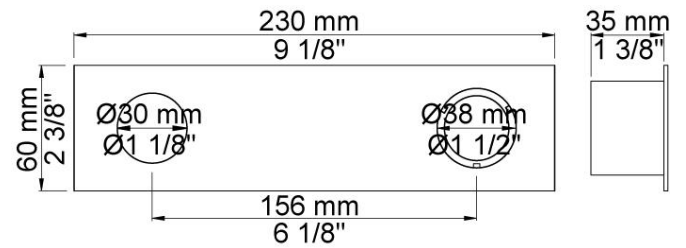

**020**  
225 mm fast tud med vandbesparende luftindblander.VVS nr. 727630500, farve 16 krom.VVS nr. 727630581, farve 20 børstet krom.VVS nr. 727630540, farve 40 rustfrit stål.

**4002L**  
To-hulsplade. 60 x 231 mm. Huller Ø30 og Ø38 mm.