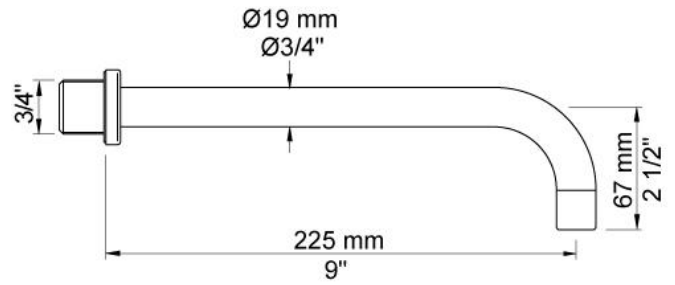

--

Dato:
Kunde:
Projekt:

**4822**

Indbyggningsventil til én slags vand, til berøringsfri betjening. Sensor plan med væg. 4822UP = Indbyggningsventil til berøringsfri betjening 4800, sensor kabel VR509. 4822AP = 225 mm fast tud 020, sensor VR510 plan med væg, to-hulsplade 60 x 231 mm 4002L. Elektronikbox VR2617 medleveres.

Handicapvenlig.

**Flow**

	Bar:	1,0	2,0	3,0	4,0	5,0
4822	(l/min)	2,9	4,1	5,0	5,0	5,0
4822 <sup>1)</sup>	(l/min)	2,6	3,7	4,5	4,5	4,5

<sup>1)</sup> USA Standard

**Beskrivelse og tekniske data**

Montering	Elektronikboks 3/8" - Armatur 1/2"
Støjgruppe	Støjgruppe 1
Forudsat vandstrøm	0,10
Trykgruppe	Gruppe 300 kPa (Tryktabet over armaturet ved den forudsatte vandstrøm er mellem 150 og 300 kPa)

**020**  
225 mm fast tud med vandbesparende luftindblander.VVS nr. 727630500, farve 16 krom.VVS nr. 727630581, farve 20 børstet krom.VVS nr. 727630540, farve 40 rustfrit stål.

**4002L**  
To-hulsplade. 60 x 231 mm. Huller Ø30 og Ø38 mm.