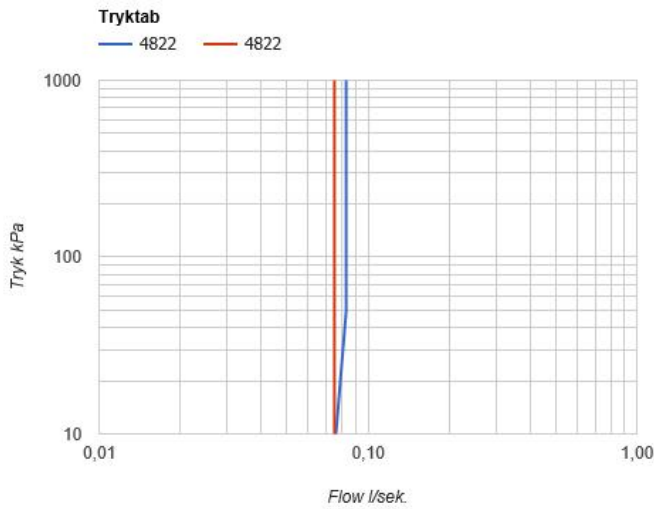

--

Dato:
Kunde:
Projekt:

**4822**

Indbyggningsventil til én slags vand, til berøringsfri betjening. Sensor plan med væg. 4822UP = Indbyggningsventil til berøringsfri betjening 4800, sensor kabel VR509. 4822AP = 225 mm fast tud 020, sensor VR510 plan med væg, to-hulsplade 60 x 231 mm 4002L. Elektronikbox VR2617 medleveres.

Handicapvenlig.

**Flow**

	Bar:	1,0	2,0	3,0	4,0	5,0
4822	(l/min)	2,9	4,1	5,0	5,0	5,0
4822 <sup>1)</sup>	(l/min)	2,6	3,7	4,5	4,5	4,5

<sup>1)</sup> USA Standard

**Beskrivelse og tekniske data**

Montering	Elektronikboks 3/8" - Armatur 1/2"
Støjgruppe	Støjgruppe 1
Forudsat vandstrøm	0,10
Trykgruppe	Gruppe 300 kPa (Tryktabet over armaturet ved den forudsatte vandstrøm er mellem 150 og 300 kPa)

**020**  
225 mm fast tud med vandbesparende luftindblander.VVS nr. 727630500, farve 16 krom.VVS nr. 727630581, farve 20 børstet krom.VVS nr. 727630540, farve 40 rustfrit stål.

**4002L**  
To-hulsplade. 60 x 231 mm. Huller Ø30 og Ø38 mm.