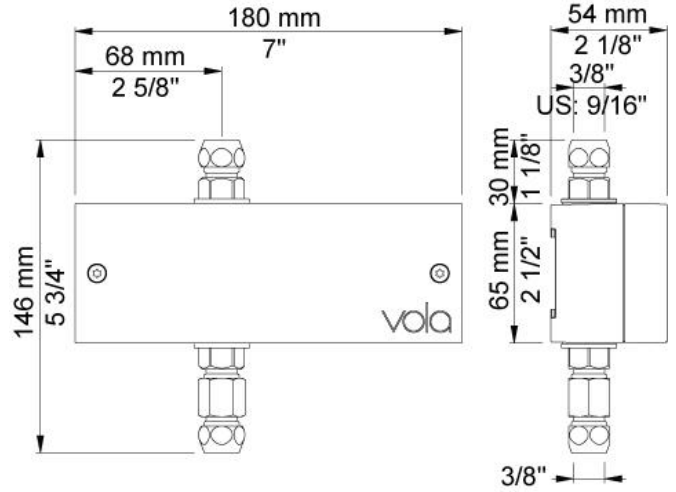

VR2617

Elektronikboks til RB1E, RB1EN, 4311, 4321, 4811 og 4821.