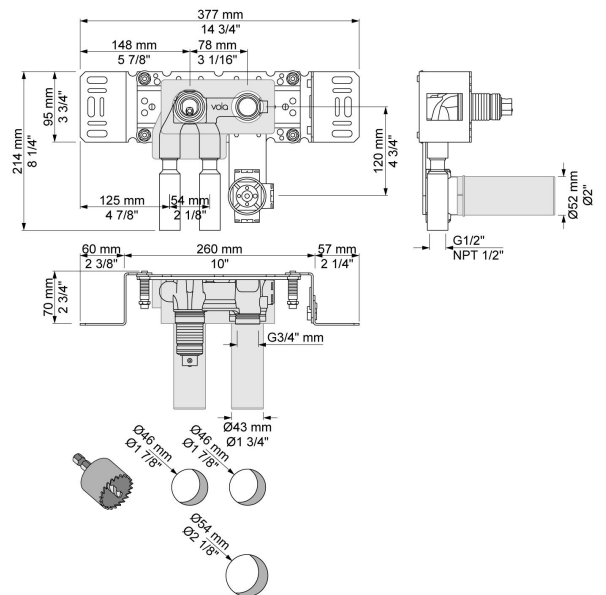

--

Dato:
Kunde:
Projekt:

CE

**4900VS**

Indbygningsblander til berøringsfri betjening. Elektronikbox VR2618 medleveres.

**Flow**

	Bar:	1,0	2,0	3,0	4,0	5,0
4900VS	(l/min)	8,7	12,2	15,0	17,3	19,4

**Beskrivelse og tekniske data**

Montering	Elektronikboks 3/8" - Armatur 1/2"
Støjgruppe	Støjgruppe 1
Forudsat vandstrøm	0,10
Trykgruppe	Gruppe 150 kPa (Tryktabet over armaturet ved den forudsatte vandstrøm er mellem 50 og 150 kPa)

**Leveres i farverne**