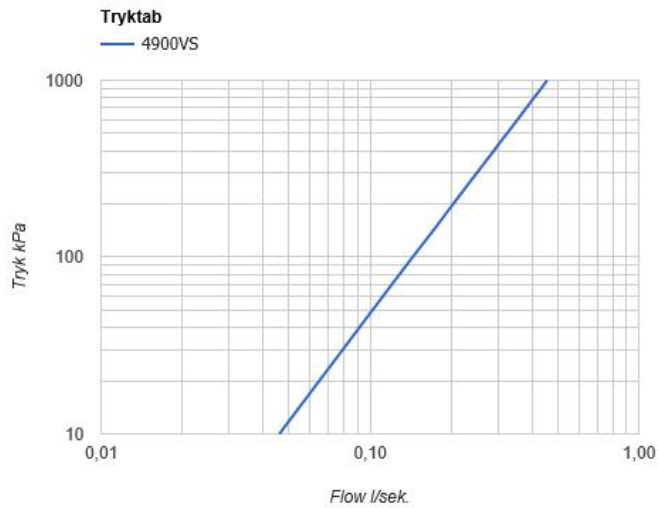

--

Dato:
Kunde:
Projekt:

CE

**4900VS**

Indbygningsblander til berøringsfri betjening. Elektronikbox VR2618 medleveres.

**Flow**

	Bar:	1,0	2,0	3,0	4,0	5,0
4900VS	(l/min)	8,7	12,2	15,0	17,3	19,4

**Beskrivelse og tekniske data**

Montering	Elektronikboks 3/8" - Armatur 1/2"
Støjgruppe	Støjgruppe 1
Forudsat vandstrøm	0,10
Trykgruppe	Gruppe 150 kPa (Tryktabet over armaturet ved den forudsatte vandstrøm er mellem 50 og 150 kPa)

**Leveres i farverne**