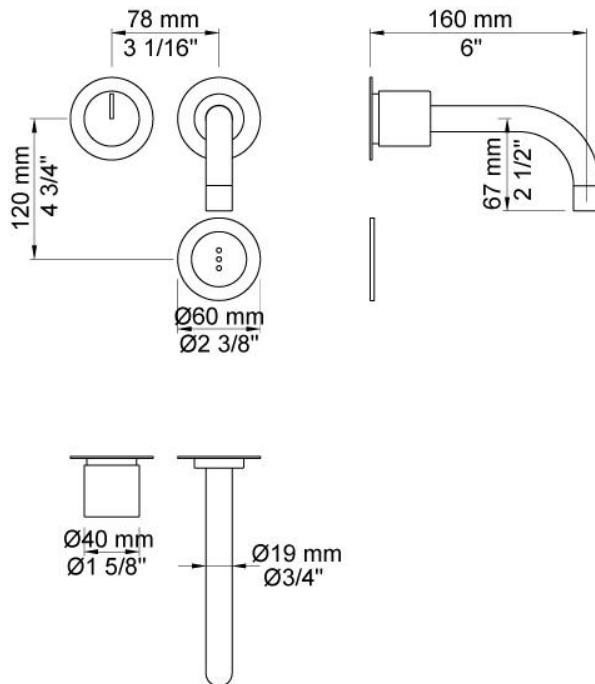

--

Dato:
Kunde:
Projekt:

CE

4911VS

Indbygningsblander til berøringsfri betjening. Sensor plan med væg.
 4911VSUP = Indbygningsblander til berøringsfri betjening 4900VS, sensor kabel VR509. 4911VSAP = Greb NR41, 160 mm fast tud 010, sensor VR510 plan med væg, 60 mm dækrosetter 001, 3001, VR512. Elektronikbox VR2618 medleveres, se nedenfor.

Handicapvenlig.

Flow

	Bar:	1,0	2,0	3,0	4,0	5,0
4911VS	(l/min)	2,9	4,1	5,0	5,0	5,0
4911VS ¹⁾	(l/min)	2,6	3,7	4,5	4,5	4,5

¹⁾ USA Standard

Beskrivelse og tekniske data

Montering	Elektronikboks 3/8" - Armatur 1/2"
Støjgruppe	Støjgruppe 1
Forudsat vandstrøm	0,10
Trykgruppe	Gruppe 150 kPa (Tryktabet over armaturet ved den forudsatte vandstrøm er mellem 50 og 150 kPa)

**001**

Dækroset, Ø60 mm. Hulstørrelse: 30 mm. VVS nr. 727646000, farve 16 krom. VVS nr. 727646081, farve 20 børstet krom. VVS nr. 727646040, farve 40 rustfrit stål.

**010**

160 mm fast tud med vandbesparende luftindblander. VVS nr. 727630400, farve 16 krom. VVS nr. 727630481, farve 20 børstet krom. VVS nr. 727630440, farve 40 rustfrit stål.

**VR510**

Sensor øje til 4300, 4800 og 4900.VVS nr. 745179800, farve 16 krom.

**VR512**

60 mm dækroset. Hul Ø38 mm.