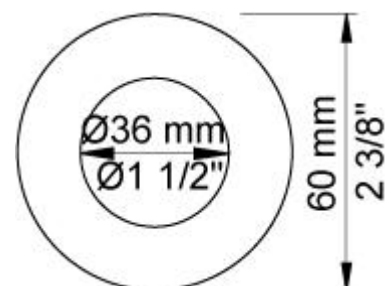

**001**

Dækroset, Ø60 mm. Hulstørrelse: 30 mm. VVS nr. 727646000, farve 16 krom. VVS nr. 727646081, farve 20 børstet krom. VVS nr. 727646040, farve 40 rustfrit stål.

**010**

160 mm fast tud med vandbesparende luftindblander. VVS nr. 727630400, farve 16 krom. VVS nr. 727630481, farve 20 børstet krom. VVS nr. 727630440, farve 40 rustfrit stål.

**3001**

60 mm dækroset. Hul Ø36 mm. VVS nr. 722498000, farve 16 krom. VVS nr. 722498081, farve 20 børstet krom. VVS nr. 722498040, farve 40 rustfrit stål.

4900VS

Indbygningblander til berøringfri betjening. Elektronikbox VR2618 medleveres.

**VR510**

Sensor øje til 4300, 4800 og 4900.VVS nr. 745179800, farve 16 krom.

**VR512**

60 mm dækroset. Hul Ø38 mm.