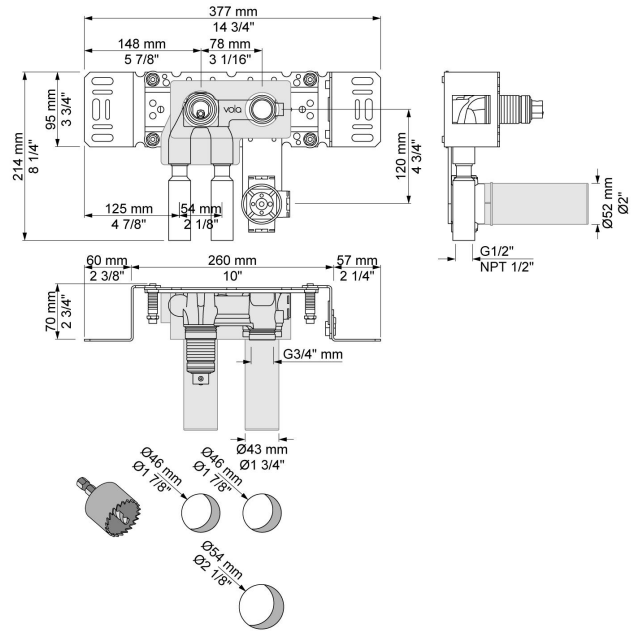

**001**

Dækroset, Ø60 mm. Hulstørrelse: 30 mm. VVS nr. 727646000, farve 16 krom. VVS nr. 727646081, farve 20 børstet krom. VVS nr. 727646040, farve 40 rustfrit stål.

**010**

160 mm fast tud med vandbesparende luftindblander. VVS nr. 727630400, farve 16 krom. VVS nr. 727630481, farve 20 børstet krom. VVS nr. 727630440, farve 40 rustfrit stål.

**3001**

60 mm dækroset. Hul Ø36 mm. VVS nr. 722498000, farve 16 krom. VVS nr. 722498081, farve 20 børstet krom. VVS nr. 722498040, farve 40 rustfrit stål.

4900VS

Indbygningblander til berøringfri betjening. Elektronikbox VR2618 medleveres.

**VR510**

Sensor øje til 4300, 4800 og 4900.VVS nr. 745179800, farve 16 krom.

**VR512**

60 mm dækroset. Hul Ø38 mm.