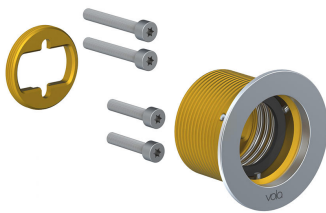

--

Dato:
Kunde:
Projekt:

CE

4911VS

Indbygningsblander til berøringsfri betjening. Sensor plan med væg.
 4911VSUP = Indbygningsblander til berøringsfri betjening 4900VS, sensor kabel VR509. 4911VSAP = Greb NR41, 160 mm fast tud 010, sensor VR510 plan med væg, 60 mm dækrosetter 001, 3001, VR512. Elektronikbox VR2618 medleveres, se nedenfor.

**3001**

60 mm dækroset. Hul Ø36 mm. VVS nr. 722498000, farve 16 krom. VVS nr. 722498081, farve 20 børstet krom. VVS nr. 722498040, farve 40 rustfrit stål.

4900VS

Indbygningblander til berøringfri betjening. Elektronikbox VR2618 medleveres.

NR41

Betjeningsgreb til 4900.VVS nr. 745194200, farve 16 krom.VVS nr. 745194281, farve 20 børstet krom.VVS nr. 745194240, farve 40 rustfrit stål.

VR2618

Elektronikboks til HV1E, HV1EN, 4911, 4921, 4911VS og 4921VS.VVS nr. 704221900

**VR510**

Sensor øje til 4300, 4800 og 4900.VVS nr. 745179800, farve 16 krom.

**VR512**

60 mm dækroset. Hul Ø38 mm.