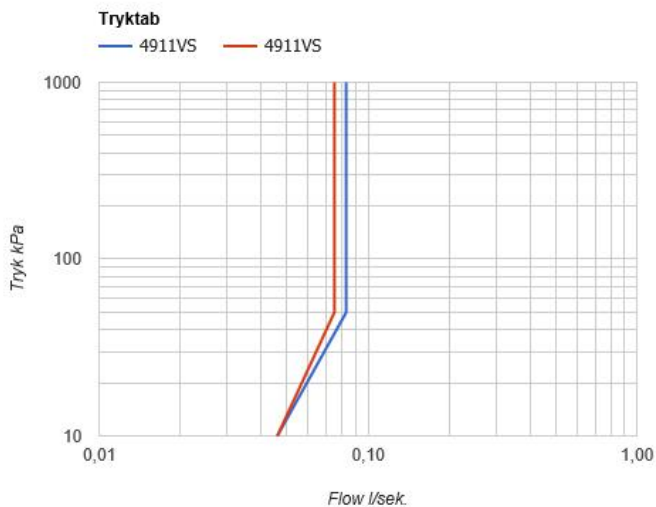

--

Dato:
Kunde:
Projekt:

CE

4911VS

Indbygningsblander til berøringsfri betjening. Sensor plan med væg.
 4911VSUP = Indbygningsblander til berøringsfri betjening 4900VS, sensor kabel VR509. 4911VSAP = Greb NR41, 160 mm fast tud 010, sensor VR510 plan med væg, 60 mm dækrosetter 001, 3001, VR512. Elektronikbox VR2618 medleveres, se nedenfor.

Handicapvenlig.

Flow

	Bar:	1,0	2,0	3,0	4,0	5,0
4911VS	(l/min)	2,9	4,1	5,0	5,0	5,0
4911VS ¹⁾	(l/min)	2,6	3,7	4,5	4,5	4,5

¹⁾ USA Standard

Beskrivelse og tekniske data

Montering	Elektronikboks 3/8" - Armatur 1/2"
Støjgruppe	Støjgruppe 1
Forudsat vandstrøm	0,10
Trykgruppe	Gruppe 150 kPa (Tryktabet over armaturet ved den forudsatte vandstrøm er mellem 50 og 150 kPa)