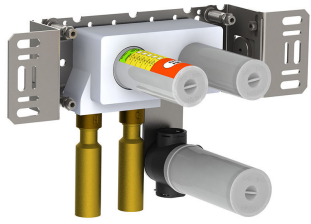

--

Dato:
Kunde:
Projekt:

CE

4911VS

Indbygningsblander til berøringsfri betjening. Sensor plan med væg.
 4911VSUP = Indbygningsblander til berøringsfri betjening 4900VS, sensor kabel VR509. 4911VSAP = Greb NR41, 160 mm fast tud 010, sensor VR510 plan med væg, 60 mm dækrosetter 001, 3001, VR512. Elektronikbox VR2618 medleveres, se nedenfor.

Handicapvenlig.

Flow

	Bar:	1,0	2,0	3,0	4,0	5,0
4911VS	(l/min)	2,9	4,1	5,0	5,0	5,0
4911VS ¹⁾	(l/min)	2,6	3,7	4,5	4,5	4,5

¹⁾ USA Standard

Beskrivelse og tekniske data

Montering	Elektronikboks 3/8" - Armatur 1/2"
Støjgruppe	Støjgruppe 1
Forudsat vandstrøm	0,10
Trykgruppe	Gruppe 150 kPa (Tryktabet over armaturet ved den forudsatte vandstrøm er mellem 50 og 150 kPa)

**001**

Dækroset, Ø60 mm. Hulstørrelse: 30 mm. VVS nr. 727646000, farve 16 krom. VVS nr. 727646081, farve 20 børstet krom. VVS nr. 727646040, farve 40 rustfrit stål.

**010**

160 mm fast tud med vandbesparende luftindblander. VVS nr. 727630400, farve 16 krom. VVS nr. 727630481, farve 20 børstet krom. VVS nr. 727630440, farve 40 rustfrit stål.

**3001**

60 mm dækroset. Hul Ø36 mm. VVS nr. 722498000, farve 16 krom. VVS nr. 722498081, farve 20 børstet krom. VVS nr. 722498040, farve 40 rustfrit stål.

4900VS

Indbygningblander til berøringfri betjening. Elektronikbox VR2618 medleveres.