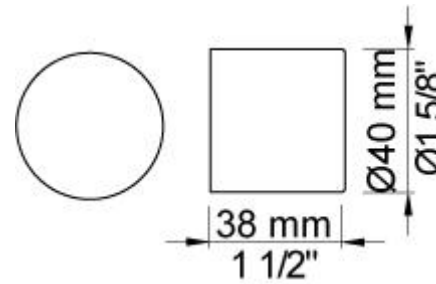

NR41

Betjeningsgreb til 4900.VVS nr. 745194200, farve 16 krom.VVS nr. 745194281, farve 20 børstet krom.VVS nr. 745194240, farve 40 rustfrit stål.