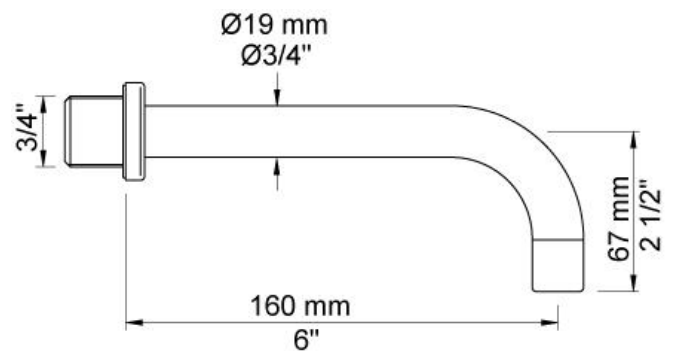

010

160 mm fast tud med vandbesparende luftindblander. VVS nr. 727630400, farve 16 krom. VVS nr. 727630481, farve 20 børstet krom. VVS nr. 727630440, farve 40 rustfrit stål.