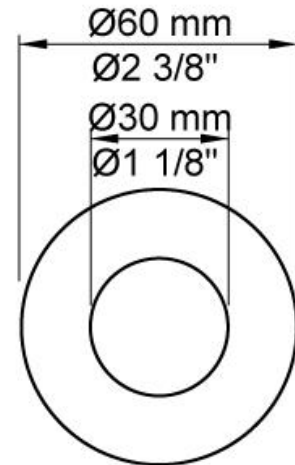

--

Dato:
Kunde:
Projekt:

CE

4911VS

Indbygningsblander til berøringsfri betjening. Sensor plan med væg.
 4911VSUP = Indbygningsblander til berøringsfri betjening 4900VS, sensor kabel VR509. 4911VSAP = Greb NR41, 160 mm fast tud 010, sensor VR510 plan med væg, 60 mm dækrosetter 001, 3001, VR512. Elektronikbox VR2618 medleveres, se nedenfor.

Handicapvenlig.

Flow

	Bar:	1,0	2,0	3,0	4,0	5,0
4911VS	(l/min)	2,9	4,1	5,0	5,0	5,0
4911VS ¹⁾	(l/min)	2,6	3,7	4,5	4,5	4,5

¹⁾ USA Standard

Beskrivelse og tekniske data

Montering	Elektronikboks 3/8" - Armatur 1/2"
Støjgruppe	Støjgruppe 1
Forudsat vandstrøm	0,10
Trykgruppe	Gruppe 150 kPa (Tryktabet over armaturet ved den forudsatte vandstrøm er mellem 50 og 150 kPa)

**001**

Dækroset, Ø60 mm. Hulstørrelse: 30 mm. VVS nr. 727646000, farve 16 krom. VVS nr. 727646081, farve 20 børstet krom. VVS nr. 727646040, farve 40 rustfrit stål.

**010**

160 mm fast tud med vandbesparende luftindblander. VVS nr. 727630400, farve 16 krom. VVS nr. 727630481, farve 20 børstet krom. VVS nr. 727630440, farve 40 rustfrit stål.

**VR510**

Sensor øje til 4300, 4800 og 4900.VVS nr. 745179800, farve 16 krom.

**VR512**

60 mm dækroset. Hul Ø38 mm.