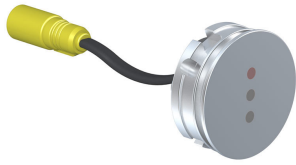

--

Dato:
Kunde:
Projekt:

CE

4911VS

Indbygningsblander til berøringsfri betjening. Sensor plan med væg.
 4911VSUP = Indbygningsblander til berøringsfri betjening 4900VS, sensor kabel VR509. 4911VSAP = Greb NR41, 160 mm fast tud 010, sensor VR510 plan med væg, 60 mm dækrosetter 001, 3001, VR512. Elektronikbox VR2618 medleveres, se nedenfor.

**3001**

60 mm dækroset. Hul Ø36 mm. VVS nr. 722498000, farve 16 krom. VVS nr. 722498081, farve 20 børstet krom. VVS nr. 722498040, farve 40 rustfrit stål.

4900VS

Indbygningblander til berøringfri betjening. Elektronikbox VR2618 medleveres.

NR41

Betjeningsgreb til 4900.VVS nr. 745194200, farve 16 krom.VVS nr. 745194281, farve 20 børstet krom.VVS nr. 745194240, farve 40 rustfrit stål.

VR2618

Elektronikboks til HV1E, HV1EN, 4911, 4921, 4911VS og 4921VS.VVS nr. 704221900

**VR510**

Sensor øje til 4300, 4800 og 4900.VVS nr. 745179800, farve 16 krom.

**VR512**

60 mm dækroset. Hul Ø38 mm.