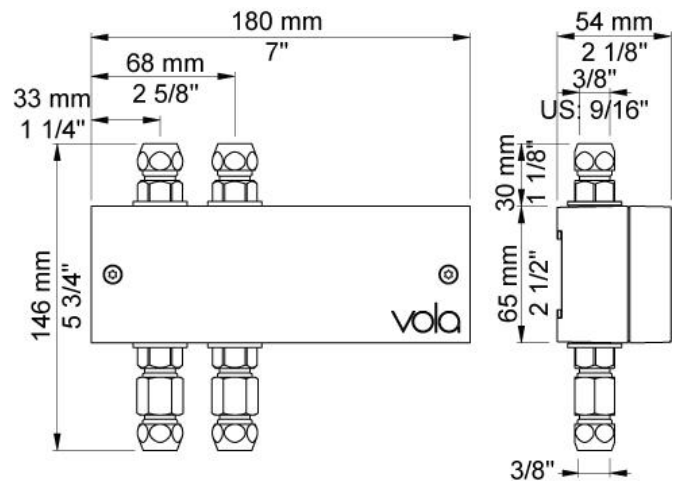

**3001**

60 mm dækroset. Hul Ø36 mm. VVS nr. 722498000, farve 16 krom. VVS nr. 722498081, farve 20 børstet krom. VVS nr. 722498040, farve 40 rustfrit stål.

4900VS

Indbygningblander til berøringfri betjening. Elektronikbox VR2618 medleveres.

**VR510**

Sensor øje til 4300, 4800 og 4900.VVS nr. 745179800, farve 16 krom.

**VR512**

60 mm dækroset. Hul Ø38 mm.