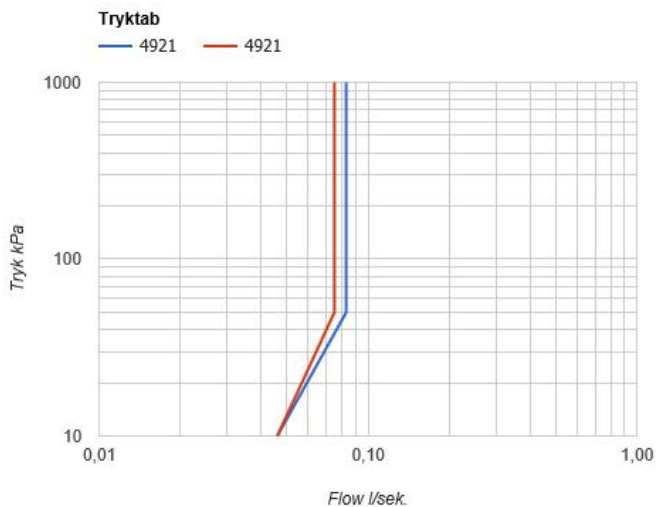

--

Dato:
Kunde:
Projekt:

**4921**

Indbygningsblander til berøringsfri betjening. Sensor plan med væg. 4921UP = Indbygningsblander til berøringsfri betjening 4900, sensor kabel VR509.4921AP = Greb NR41, 225 mm fast tud 020, sensor VR510 plan med væg, 60 mm dækrosetter 001, 3001, VR512. Elektronikbox VR2618 medleveres.

Handicapvenlig.

**Flow**

	Bar:	1,0	2,0	3,0	4,0	5,0
4921	(l/min)	2,9	4,1	5,0	5,0	5,0
4921 <sup>1)</sup>	(l/min)	2,6	3,7	4,5	4,5	4,5

<sup>1)</sup> USA Standard

**Beskrivelse og tekniske data**

Montering	Elektronikboks 3/8" - Armatur 1/2"
Støjgruppe	Støjgruppe 1
Forudsat vandstrøm	0,10
Trykgruppe	Gruppe 150 kPa (Tryktabet over armaturet ved den forudsatte vandstrøm er mellem 50 og 150 kPa)