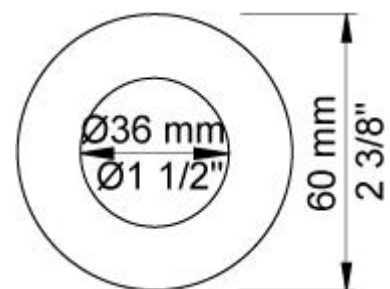

3001

60 mm dækroset. Hul Ø36 mm. VVS nr. 722498000, farve 16 krom. VVS nr. 722498081, farve 20 børstet krom. VVS nr. 722498040, farve 40 rustfrit stål.