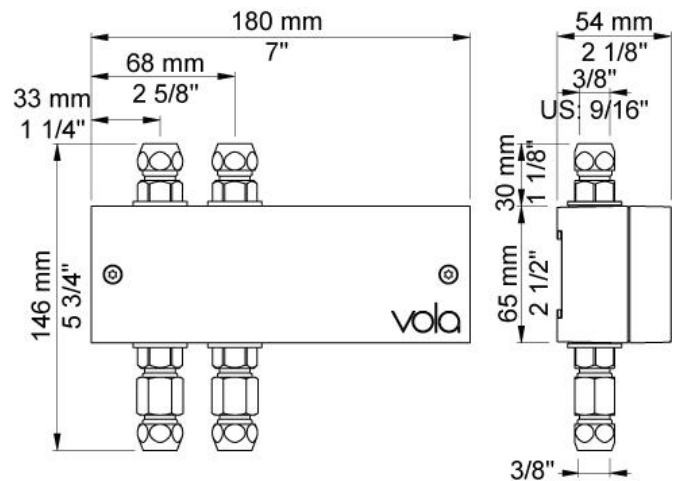

**3001**

60 mm dækroset. Hul Ø36 mm. VVS nr. 722498000, farve 16 krom. VVS nr. 722498081, farve 20 børstet krom. VVS nr. 722498040, farve 40 rustfrit stål.

**4900**  
 Indbygningsblender til berøingsfri betjening. Elektronikbox VR2618 medleveres.

**VR510**

Sensor øje til 4300, 4800 og 4900.VVS nr. 745179800, farve 16 krom.

**VR512**

60 mm dækroset. Hul  $\text{Ø}38 \text{ mm}$ .