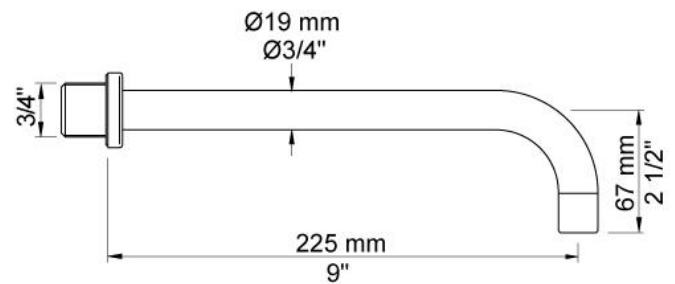

**001**

Dækroset, Ø60 mm. Hulstørrelse: 30 mm. VVS nr. 727646000, farve 16 krom. VVS nr. 727646081, farve 20 børstet krom. VVS nr. 727646040, farve 40 rustfrit stål.

**020**

225 mm fast tud med vandbesparende luftindblander. VVS nr. 727630500, farve 16 krom. VVS nr. 727630581, farve 20 børstet krom. VVS nr. 727630540, farve 40 rustfrit stål.

**3001**

60 mm dækroset. Hul Ø36 mm. VVS nr. 722498000, farve 16 krom. VVS nr. 722498081, farve 20 børstet krom. VVS nr. 722498040, farve 40 rustfrit stål.

**4900**  
 Indbygningsblender til berøingsfri betjening. Elektronikbox VR2618 medleveres.

**VR510**

Sensor øje til 4300, 4800 og 4900.VVS nr. 745179800, farve 16 krom.

**VR512**

60 mm dækroset. Hul  $\text{Ø}38 \text{ mm}$ .