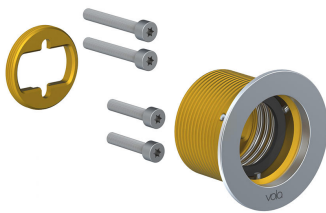

--

Dato:
Kunde:
Projekt:

**4921**

Indbygningsblander til berøringsfri betjening. Sensor plan med væg. 4921UP = Indbygningsblander til berøringsfri betjening 4900, sensor kabel VR509.4921AP = Greb NR41, 225 mm fast tud 020, sensor VR510 plan med væg, 60 mm dækrosetter 001, 3001, VR512. Elektronikbox VR2618 medleveres.

**3001**

60 mm dækroset. Hul Ø36 mm. VVS nr. 722498000, farve 16 krom. VVS nr. 722498081, farve 20 børstet krom. VVS nr. 722498040, farve 40 rustfrit stål.

**4900**  
 Indbygningsblender til berøingsfri betjening. Elektronikbox VR2618 medleveres.

**NR41**  
 Betjeningsgreb til 4900.VVS nr. 745194200, farve 16 krom.VVS nr. 745194281, farve 20 børstet krom.VVS nr. 745194240, farve 40 rustfrit stål.

**VR2618**  
 Elektronikboks til HV1E, HV1EN, 4911, 4921, 4911VS og 4921VS.VVS nr. 704221900

**VR510**

Sensor øje til 4300, 4800 og 4900.VVS nr. 745179800, farve 16 krom.

**VR512**

60 mm dækroset. Hul  $\text{Ø}38 \text{ mm}$ .