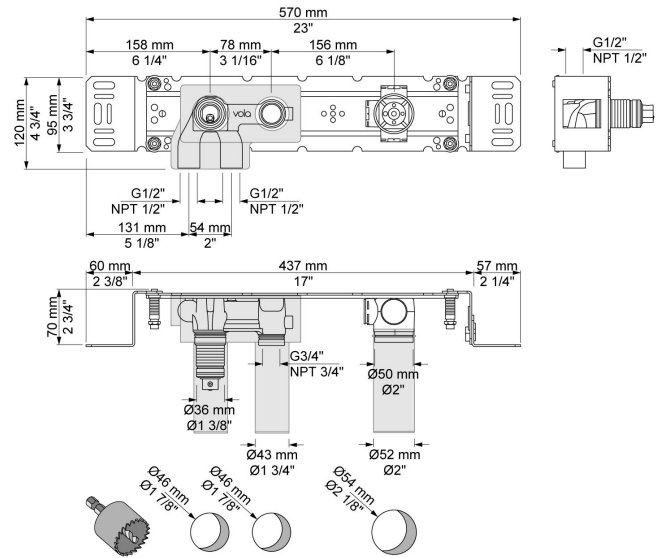

**001**

Dækroset, Ø60 mm. Hulstørrelse: 30 mm. VVS nr. 727646000, farve 16 krom. VVS nr. 727646081, farve 20 børstet krom. VVS nr. 727646040, farve 40 rustfrit stål.

**020**

225 mm fast tud med vandbesparende luftindblander. VVS nr. 727630500, farve 16 krom. VVS nr. 727630581, farve 20 børstet krom. VVS nr. 727630540, farve 40 rustfrit stål.

**3001**

60 mm dækroset. Hul Ø36 mm. VVS nr. 722498000, farve 16 krom. VVS nr. 722498081, farve 20 børstet krom. VVS nr. 722498040, farve 40 rustfrit stål.

**4900**  
 Indbygningsblender til berøingsfri betjening. Elektronikbox VR2618 medleveres.

**VR510**

Sensor øje til 4300, 4800 og 4900.VVS nr. 745179800, farve 16 krom.

**VR512**

60 mm dækroset. Hul  $\text{Ø}38 \text{ mm}$ .