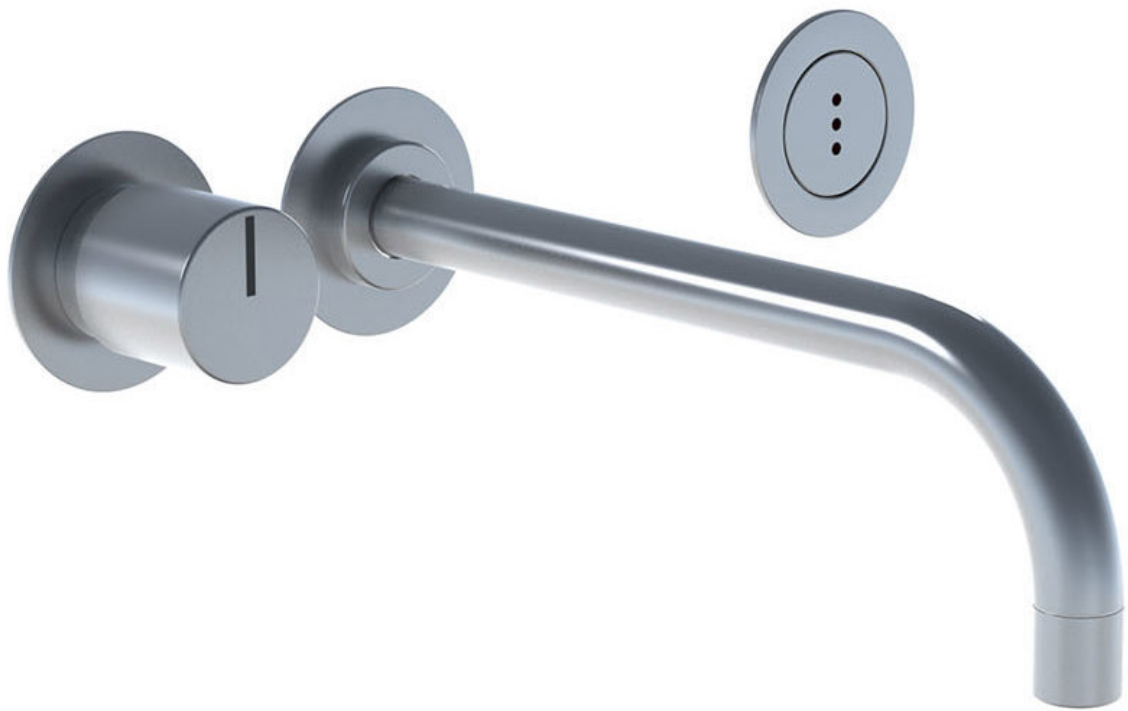

--

Dato:
Kunde:
Projekt:

**4921**

Indbygningsblander til berøringsfri betjening. Sensor plan med væg. 4921UP = Indbygningsblander til berøringsfri betjening 4900, sensor kabel VR509.4921AP = Greb NR41, 225 mm fast tud 020, sensor VR510 plan med væg, 60 mm dækrosetter 001, 3001, VR512. Elektronikbox VR2618 medleveres.

Handicapvenlig.

**Flow**

	Bar:	1,0	2,0	3,0	4,0	5,0
4921	(l/min)	2,9	4,1	5,0	5,0	5,0
4921 <sup>1)</sup>	(l/min)	2,6	3,7	4,5	4,5	4,5

<sup>1)</sup> USA Standard

**Beskrivelse og tekniske data**

Montering	Elektronikboks 3/8" - Armatur 1/2"
Støjgruppe	Støjgruppe 1
Forudsat vandstrøm	0,10
Trykgruppe	Gruppe 150 kPa (Tryktabet over armaturet ved den forudsatte vandstrøm er mellem 50 og 150 kPa)

**001**

Dækroset, Ø60 mm. Hulstørrelse: 30 mm. VVS nr. 727646000, farve 16 krom. VVS nr. 727646081, farve 20 børstet krom. VVS nr. 727646040, farve 40 rustfrit stål.

**020**

225 mm fast tud med vandbesparende luftindblander. VVS nr. 727630500, farve 16 krom. VVS nr. 727630581, farve 20 børstet krom. VVS nr. 727630540, farve 40 rustfrit stål.

**3001**

60 mm dækroset. Hul Ø36 mm. VVS nr. 722498000, farve 16 krom. VVS nr. 722498081, farve 20 børstet krom. VVS nr. 722498040, farve 40 rustfrit stål.

**4900**  
 Indbygningsblender til berøingsfri betjening. Elektronikbox VR2618 medleveres.