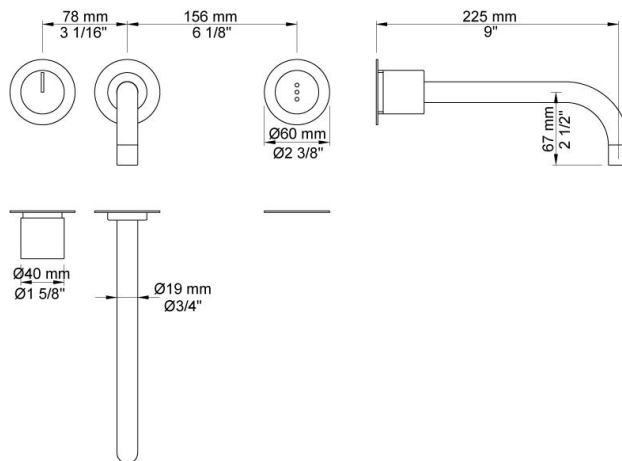

--

Dato:
Kunde:
Projekt:

**4921**

Indbygningsblander til berøringsfri betjening. Sensor plan med væg. 4921UP = Indbygningsblander til berøringsfri betjening 4900, sensor kabel VR509.4921AP = Greb NR41, 225 mm fast tud 020, sensor VR510 plan med væg, 60 mm dækrosetter 001, 3001, VR512. Elektronikbox VR2618 medleveres.

Handicapvenlig.

**Flow**

	Bar:	1,0	2,0	3,0	4,0	5,0
4921	(l/min)	2,9	4,1	5,0	5,0	5,0
4921 <sup>1)</sup>	(l/min)	2,6	3,7	4,5	4,5	4,5

<sup>1)</sup> USA Standard

**Beskrivelse og tekniske data**

Montering	Elektronikboks 3/8" - Armatur 1/2"
Støjgruppe	Støjgruppe 1
Forudsat vandstrøm	0,10
Trykgruppe	Gruppe 150 kPa (Tryktabet over armaturet ved den forudsatte vandstrøm er mellem 50 og 150 kPa)

**001**

Dækroset, Ø60 mm. Hulstørrelse: 30 mm. VVS nr. 727646000, farve 16 krom. VVS nr. 727646081, farve 20 børstet krom. VVS nr. 727646040, farve 40 rustfrit stål.

**020**

225 mm fast tud med vandbesparende luftindblander. VVS nr. 727630500, farve 16 krom. VVS nr. 727630581, farve 20 børstet krom. VVS nr. 727630540, farve 40 rustfrit stål.

**VR510**

Sensor øje til 4300, 4800 og 4900.VVS nr. 745179800, farve 16 krom.

**VR512**

60 mm dækroset. Hul  $\text{Ø}38 \text{ mm}$ .