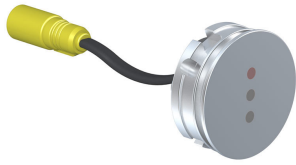

--

Dato:
Kunde:
Projekt:

**4921**

Indbygningsblander til berøringsfri betjening. Sensor plan med væg. 4921UP = Indbygningsblander til berøringsfri betjening 4900, sensor kabel VR509.4921AP = Greb NR41, 225 mm fast tud 020, sensor VR510 plan med væg, 60 mm dækrosetter 001, 3001, VR512. Elektronikbox VR2618 medleveres.

**3001**

60 mm dækroset. Hul Ø36 mm. VVS nr. 722498000, farve 16 krom. VVS nr. 722498081, farve 20 børstet krom. VVS nr. 722498040, farve 40 rustfrit stål.

**4900**  
 Indbygningsblender til berøingsfri betjening. Elektronikbox VR2618 medleveres.

**NR41**  
 Betjeningsgreb til 4900.VVS nr. 745194200, farve 16 krom.VVS nr. 745194281, farve 20 børstet krom.VVS nr. 745194240, farve 40 rustfrit stål.

**VR2618**  
 Elektronikboks til HV1E, HV1EN, 4911, 4921, 4911VS og 4921VS.VVS nr. 704221900

**VR510**

Sensor øje til 4300, 4800 og 4900.VVS nr. 745179800, farve 16 krom.

**VR512**

60 mm dækroset. Hul  $\text{Ø}38 \text{ mm}$ .