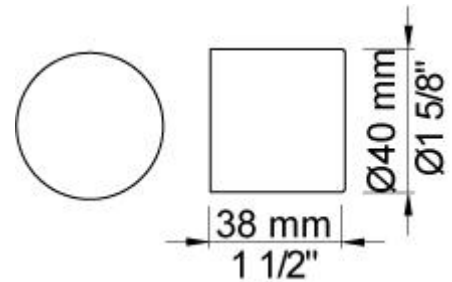

NR41
Betjeningsgreb til 4900.VVS nr. 745194200, farve 16 krom.VVS nr. 745194281, farve 20 børstet krom.VVS nr. 745194240, farve 40 rustfrit stål.