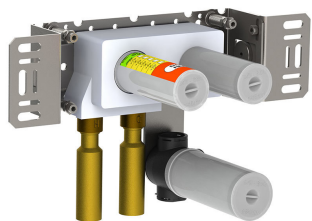

--

Dato:
Kunde:
Projekt:

CE

4921VS

Indbygningsblander til berøringsfri betjening. Sensor plan med væg.
 4921VSUP = Indbygningsblander til berøringsfri betjening 4900VS,
 sensor kabel VR509. 4921VSAP = Greb NR41, 225 mm fast tud 020,
 sensor VR510 plan med væg, 60 mm dækrosetter 001, 3001, VR512.
 Elektronikboks VR2618 medleveres,

**001**

Dækroset, Ø60 mm. Hulstørrelse: 30 mm. VVS nr. 727646000, farve 16 krom. VVS nr. 727646081, farve 20 børstet krom. VVS nr. 727646040, farve 40 rustfrit stål.

**020**

225 mm fast tud med vandbesparende luftindblander. VVS nr. 727630500, farve 16 krom. VVS nr. 727630581, farve 20 børstet krom. VVS nr. 727630540, farve 40 rustfrit stål.

**3001**

60 mm dækroset. Hul Ø36 mm. VVS nr. 722498000, farve 16 krom. VVS nr. 722498081, farve 20 børstet krom. VVS nr. 722498040, farve 40 rustfrit stål.

4900VS

Indbygningsblander til berøingsfri betjening. Elektronikbox VR2618 medleveres.