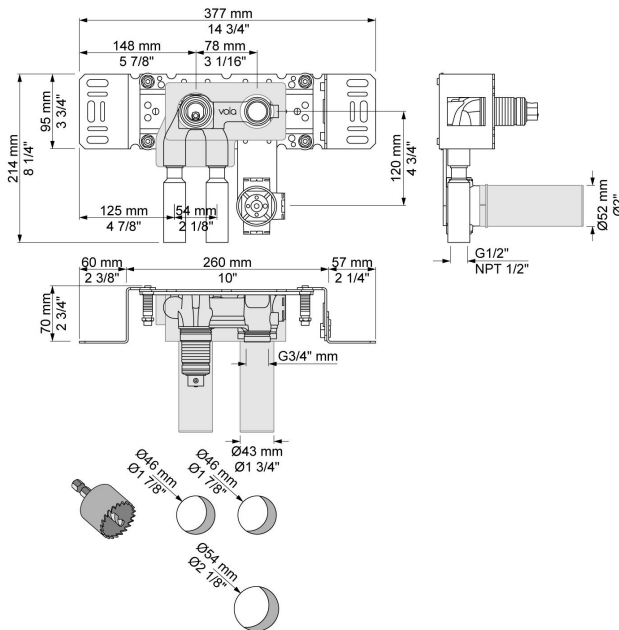

**001**

Dækroset, Ø60 mm. Hulstørrelse: 30 mm. VVS nr. 727646000, farve 16 krom. VVS nr. 727646081, farve 20 børstet krom. VVS nr. 727646040, farve 40 rustfrit stål.

**020**

225 mm fast tud med vandbesparende luftindblander. VVS nr. 727630500, farve 16 krom. VVS nr. 727630581, farve 20 børstet krom. VVS nr. 727630540, farve 40 rustfrit stål.

**3001**

60 mm dækroset. Hul Ø36 mm. VVS nr. 722498000, farve 16 krom. VVS nr. 722498081, farve 20 børstet krom. VVS nr. 722498040, farve 40 rustfrit stål.

4900VS

Indbygningsblander til berøingsfri betjening. Elektronikbox VR2618 medleveres.

**VR510**

Sensor øje til 4300, 4800 og 4900.VVS nr. 745179800, farve 16 krom.

**VR512**

60 mm dækroset. Hul Ø38 mm.