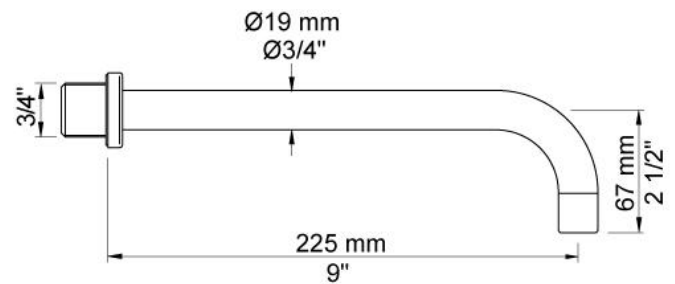

--

Dato:
Kunde:
Projekt:

CE

4921VS

Indbygningsblander til berøringsfri betjening. Sensor plan med væg.
 4921VSUP = Indbygningsblander til berøringsfri betjening 4900VS,
 sensor kabel VR509. 4921VSAP = Greb NR41, 225 mm fast tud 020,
 sensor VR510 plan med væg, 60 mm dækrosetter 001, 3001, VR512.
 Elektronikboks VR2618 medleveres,

**001**

Dækroset, Ø60 mm. Hulstørrelse: 30 mm. VVS nr. 727646000, farve 16 krom. VVS nr. 727646081, farve 20 børstet krom. VVS nr. 727646040, farve 40 rustfrit stål.

**020**

225 mm fast tud med vandbesparende luftindblander. VVS nr. 727630500, farve 16 krom. VVS nr. 727630581, farve 20 børstet krom. VVS nr. 727630540, farve 40 rustfrit stål.

**3001**

60 mm dækroset. Hul Ø36 mm. VVS nr. 722498000, farve 16 krom. VVS nr. 722498081, farve 20 børstet krom. VVS nr. 722498040, farve 40 rustfrit stål.

4900VS

Indbygningsblander til berøingsfri betjening. Elektronikbox VR2618 medleveres.

**VR510**

Sensor øje til 4300, 4800 og 4900.VVS nr. 745179800, farve 16 krom.

**VR512**

60 mm dækroset. Hul Ø38 mm.