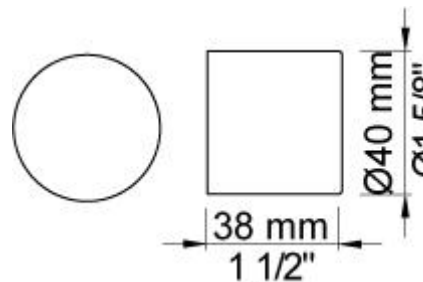

NR41

Betjeningsgreb til 4900.VVS nr. 745194200, farve 16 krom.VVS nr. 745194281, farve 20 børstet krom.VVS nr. 745194240, farve 40 rustfrit stål.