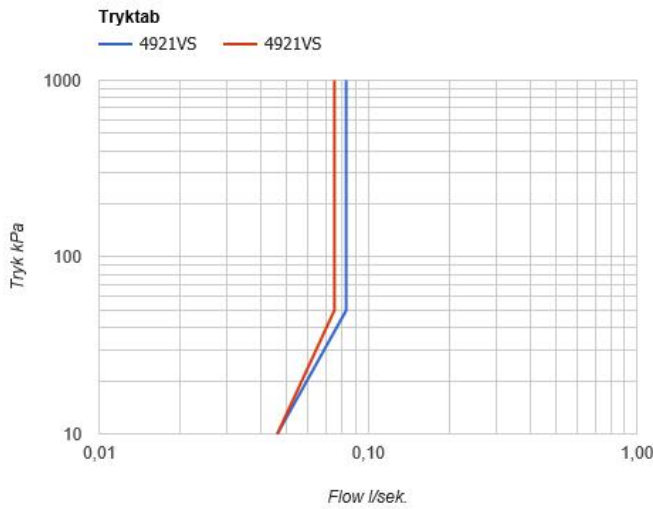

--

Dato:
Kunde:
Projekt:

CE

4921VS

Indbygningsblander til berøringsfri betjening. Sensor plan med væg.
 4921VSUP = Indbygningsblander til berøringsfri betjening 4900VS,
 sensor kabel VR509. 4921VSAP = Greb NR41, 225 mm fast tud 020,
 sensor VR510 plan med væg, 60 mm dækrosetter 001, 3001, VR512.
 Elektronikboks VR2618 medleveres,

Handicapvenlig.

Flow

	Bar:	1,0	2,0	3,0	4,0	5,0
4921VS ¹⁾	(l/min)	2,9	4,1	5,0	5,0	5,0
4921VS ²⁾	(l/min)	2,6	3,7	4,5	4,5	4,5

¹⁾ USA Standard

²⁾ USA Standard

Beskrivelse og tekniske data

Montering	Elektronikboks 3/8" - Armatur 1/2"
Støjgruppe	Støjgruppe 1
Forudsat vandstrøm	0,10
Trykgruppe	Gruppe 150 kPa (Tryktabet over armaturet ved den forudsatte vandstrøm er mellem 50 og 150 kPa)