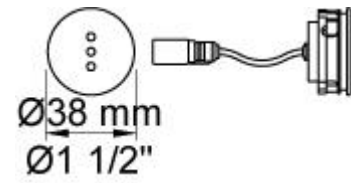

**VR510**

Sensor øje til 4300, 4800 og 4900.VVS nr. 745179800, farve 16 krom.

**VR512**

60 mm dækroset. Hul Ø38 mm.