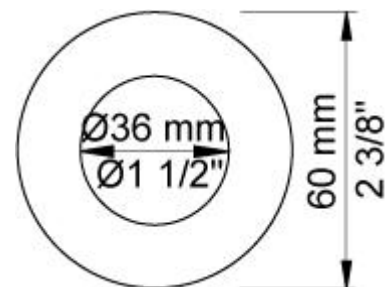

**001**

Dækroset, Ø60 mm. Hulstørrelse: 30 mm. VVS nr. 727646000, farve 16 krom. VVS nr. 727646081, farve 20 børstet krom. VVS nr. 727646040, farve 40 rustfrit stål.

**020**

225 mm fast tud med vandbesparende luftindblander. VVS nr. 727630500, farve 16 krom. VVS nr. 727630581, farve 20 børstet krom. VVS nr. 727630540, farve 40 rustfrit stål.

**3001**

60 mm dækroset. Hul Ø36 mm. VVS nr. 722498000, farve 16 krom. VVS nr. 722498081, farve 20 børstet krom. VVS nr. 722498040, farve 40 rustfrit stål.

4900VS

Indbygningsblander til berøingsfri betjening. Elektronikbox VR2618 medleveres.

**VR510**

Sensor øje til 4300, 4800 og 4900.VVS nr. 745179800, farve 16 krom.

**VR512**

60 mm dækroset. Hul Ø38 mm.