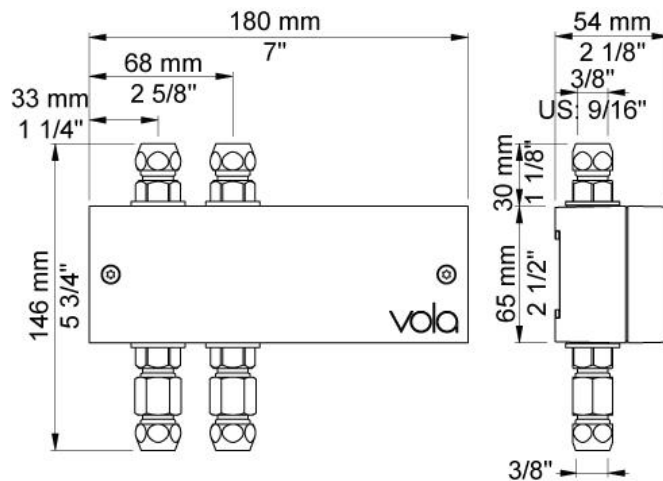

**3001**

60 mm dækroset. Hul Ø36 mm. VVS nr. 722498000, farve 16 krom. VVS nr. 722498081, farve 20 børstet krom. VVS nr. 722498040, farve 40 rustfrit stål.

4900VS

Indbygningsblander til berøingsfri betjening. Elektronikbox VR2618 medleveres.

**VR510**

Sensor øje til 4300, 4800 og 4900.VVS nr. 745179800, farve 16 krom.

**VR512**

60 mm dækroset. Hul Ø38 mm.