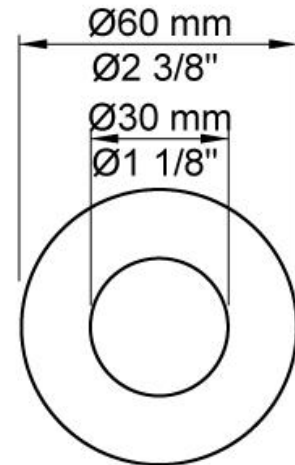

001

Dækroset, Ø60 mm. Hulstørrelse: 30 mm. VVS nr. 727646000, farve 16 krom. VVS nr. 727646081, farve 20 børstet krom. VVS nr. 727646040, farve 40 rustfrit stål.