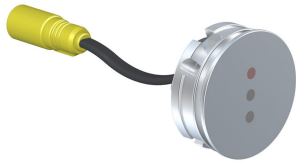

--

Dato:
Kunde:
Projekt:

CE

4921VS

Indbygningsblander til berøringsfri betjening. Sensor plan med væg.
 4921VSUP = Indbygningsblander til berøringsfri betjening 4900VS,
 sensor kabel VR509. 4921VSAP = Greb NR41, 225 mm fast tud 020,
 sensor VR510 plan med væg, 60 mm dækrosetter 001, 3001, VR512.
 Elektronikboks VR2618 medleveres,

**3001**

60 mm dækroset. Hul Ø36 mm. VVS nr. 722498000, farve 16 krom. VVS nr. 722498081, farve 20 børstet krom. VVS nr. 722498040, farve 40 rustfrit stål.

4900VS

Indbygningsblander til berøingsfri betjening. Elektronikbox VR2618 medleveres.

NR41

Betjeningsgreb til 4900.VVS nr. 745194200, farve 16 krom.VVS nr. 745194281, farve 20 børstet krom.VVS nr. 745194240, farve 40 rustfrit stål.

VR2618

Elektronikboks til HV1E, HV1EN, 4911, 4921, 4911VS og 4921VS.VVS nr. 704221900

**VR510**

Sensor øje til 4300, 4800 og 4900.VVS nr. 745179800, farve 16 krom.

**VR512**

60 mm dækroset. Hul Ø38 mm.