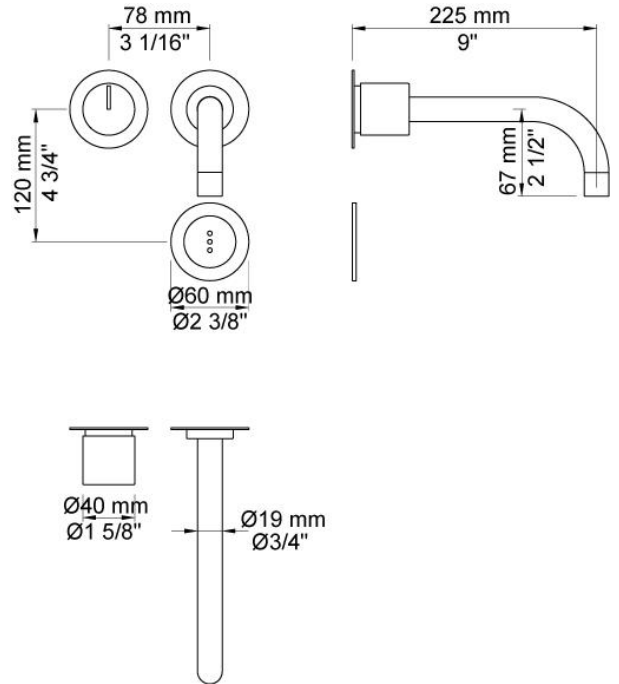

--

Dato:
Kunde:
Projekt:

CE

4921VS

Indbygningsblander til berøringsfri betjening. Sensor plan med væg.
 4921VSUP = Indbygningsblander til berøringsfri betjening 4900VS,
 sensor kabel VR509. 4921VSAP = Greb NR41, 225 mm fast tud 020,
 sensor VR510 plan med væg, 60 mm dækrosetter 001, 3001, VR512.
 Elektronikboks VR2618 medleveres,

Handicapvenlig.

Flow

	Bar:	1,0	2,0	3,0	4,0	5,0
4921VS ¹⁾	(l/min)	2,9	4,1	5,0	5,0	5,0
4921VS ²⁾	(l/min)	2,6	3,7	4,5	4,5	4,5

¹⁾ USA Standard

²⁾ USA Standard

Beskrivelse og tekniske data

Montering	Elektronikboks 3/8" - Armatur 1/2"
Støjgruppe	Støjgruppe 1
Forudsat vandstrøm	0,10
Trykgruppe	Gruppe 150 kPa (Tryktabet over armaturet ved den forudsatte vandstrøm er mellem 50 og 150 kPa)

**001**

Dækroset, Ø60 mm. Hulstørrelse: 30 mm. VVS nr. 727646000, farve 16 krom. VVS nr. 727646081, farve 20 børstet krom. VVS nr. 727646040, farve 40 rustfrit stål.

**020**

225 mm fast tud med vandbesparende luftindblander. VVS nr. 727630500, farve 16 krom. VVS nr. 727630581, farve 20 børstet krom. VVS nr. 727630540, farve 40 rustfrit stål.

**VR510**

Sensor øje til 4300, 4800 og 4900.VVS nr. 745179800, farve 16 krom.

**VR512**

60 mm dækroset. Hul Ø38 mm.