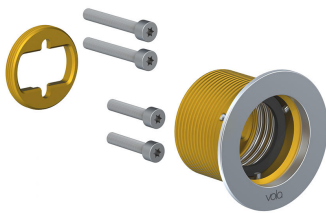

--

Dato:
Kunde:
Projekt:

CE

4921VS

Indbygningsblander til berøringsfri betjening. Sensor plan med væg.
 4921VSUP = Indbygningsblander til berøringsfri betjening 4900VS,
 sensor kabel VR509. 4921VSAP = Greb NR41, 225 mm fast tud 020,
 sensor VR510 plan med væg, 60 mm dækrosetter 001, 3001, VR512.
 Elektronikboks VR2618 medleveres,

**3001**

60 mm dækroset. Hul Ø36 mm. VVS nr. 722498000, farve 16 krom. VVS nr. 722498081, farve 20 børstet krom. VVS nr. 722498040, farve 40 rustfrit stål.

4900VS

Indbygningsblander til berøingsfri betjening. Elektronikbox VR2618 medleveres.

NR41

Betjeningsgreb til 4900.VVS nr. 745194200, farve 16 krom.VVS nr. 745194281, farve 20 børstet krom.VVS nr. 745194240, farve 40 rustfrit stål.

VR2618

Elektronikboks til HV1E, HV1EN, 4911, 4921, 4911VS og 4921VS.VVS nr. 704221900

**VR510**

Sensor øje til 4300, 4800 og 4900.VVS nr. 745179800, farve 16 krom.

**VR512**

60 mm dækroset. Hul Ø38 mm.