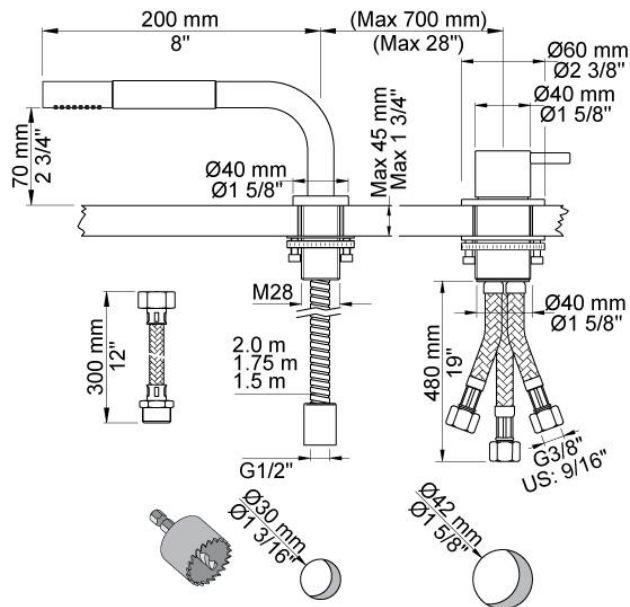

--

Dato:
Kunde:
Projekt:

**500T1**

Et-grebsblander med keramisk ventilenhed, til sargmontage, 500 med håndbruser T1.Hulstørrelse, blander: 42 mm.Hulstørrelse, bruser: 30 mm.VVS nr. 715235000, farve 16 krom.VVS nr. 715235081, farve 20 børstet krom.VVS nr. 715235040, farve 40 rustfrit stål.

**Flow**

	Bar:	1,0	2,0	3,0	4,0	5,0
500T1	(l/min)	6,3	9,0	11,0	12,7	14,2

**Beskrivelse og tekniske data**

Montering	Tilgang nedefra gennem fleksible tilslutningslanger med 3/8" omløber eller kan bestilles med 10 mm CU-rør.
Støjgruppe	Støjgruppe 1
Forudsat vandstrøm	0,15
Trykgruppe	Gruppe 150 kPa (Tryktabet over armaturet ved den forudsatte vandstrøm er mellem 50 og 150 kPa)

**500**

Et-grebsblander til sargmontage. Hulstørrelse: 42 mm. VVS nr. 715125500, farve 16 krom. VVS nr. 715125581, farve 20 børstet krom. VVS nr. 715125540, farve 40 rustfrit stål.

**T1**

Udtrækkelig håndbruser inkl 1500 mm slange. Pladetykkelse: Max. 45 mm. Hulstørrelse: 30 mm. leveres som standard med 1500 mm metalslange. Såfremt der ønskes plastslange eller anden længde slange (1250 mm, 1750 mm eller 2000 mm ) oplyses dette ved bestilling. VVS nr. 727662500, farve 16 krom. VVS nr. 727662581, farve 20 børstet krom. VVS nr. 727662540, farve 40 rustfrit stål.