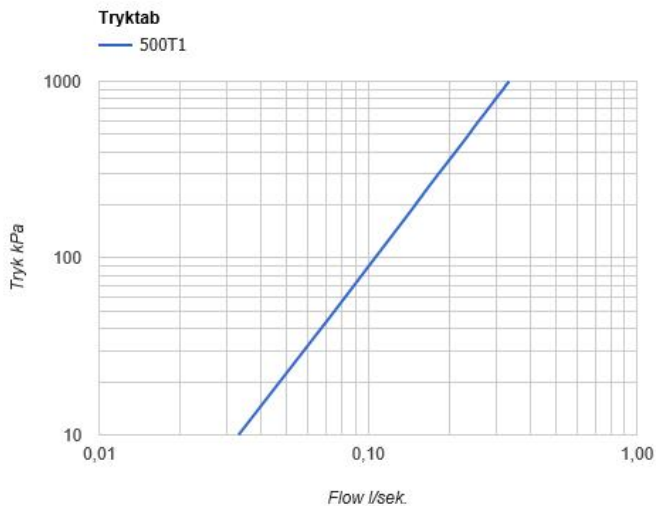

--

Dato:
Kunde:
Projekt:

**500T1**

Et-grebsblander med keramisk ventilenhed, til sargmontage, 500 med håndbruser T1.Hulstørrelse, blander: 42 mm.Hulstørrelse, bruser: 30 mm.VVS nr. 715235000, farve 16 krom.VVS nr. 715235081, farve 20 børstet krom.VVS nr. 715235040, farve 40 rustfrit stål.

**Flow**

	Bar:	1,0	2,0	3,0	4,0	5,0
500T1	(l/min)	6,3	9,0	11,0	12,7	14,2

**Beskrivelse og tekniske data**

Montering	Tilgang nedefra gennem fleksible tilslutningslanger med 3/8" omløber eller kan bestilles med 10 mm CU-rør.
Støjgruppe	Støjgruppe 1
Forudsat vandstrøm	0,15
Trykgruppe	Gruppe 150 kPa (Tryktabet over armaturet ved den forudsatte vandstrøm er mellem 50 og 150 kPa)