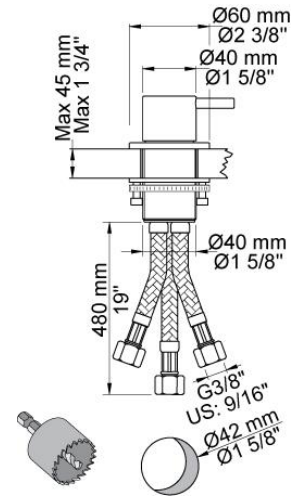

--

Dato:
Kunde:
Projekt:

**500T1**

Et-grebsblander med keramisk ventilenhed, til sargmontage, 500 med håndbruser T1.Hulstørrelse, blander: 42 mm.Hulstørrelse, bruser: 30 mm.VVS nr. 715235000, farve 16 krom.VVS nr. 715235081, farve 20 børstet krom.VVS nr. 715235040, farve 40 rustfrit stål.

**Flow**

	Bar:	1,0	2,0	3,0	4,0	5,0
500T1	(l/min)	6,3	9,0	11,0	12,7	14,2

**Beskrivelse og tekniske data**

Montering	Tilgang nedefra gennem fleksible tilslutningslanger med 3/8" omløber eller kan bestilles med 10 mm CU-rør.
Støjgruppe	Støjgruppe 1
Forudsat vandstrøm	0,15
Trykgruppe	Gruppe 150 kPa (Tryktabet over armaturet ved den forudsatte vandstrøm er mellem 50 og 150 kPa)

**500**

Et-grebsblander til sargmontage. Hulstørrelse: 42 mm. VVS nr. 715125500, farve 16 krom. VVS nr. 715125581, farve 20 børstet krom. VVS nr. 715125540, farve 40 rustfrit stål.

**T1**

Udtrækkelig håndbruser inkl 1500 mm slange. Pladetykkelse: Max. 45 mm. Hulstørrelse: 30 mm. leveres som standard med 1500 mm metalslange. Såfremt der ønskes plastslange eller anden længde slange (1250 mm, 1750 mm eller 2000 mm ) oplyses dette ved bestilling. VVS nr. 727662500, farve 16 krom. VVS nr. 727662581, farve 20 børstet krom. VVS nr. 727662540, farve 40 rustfrit stål.